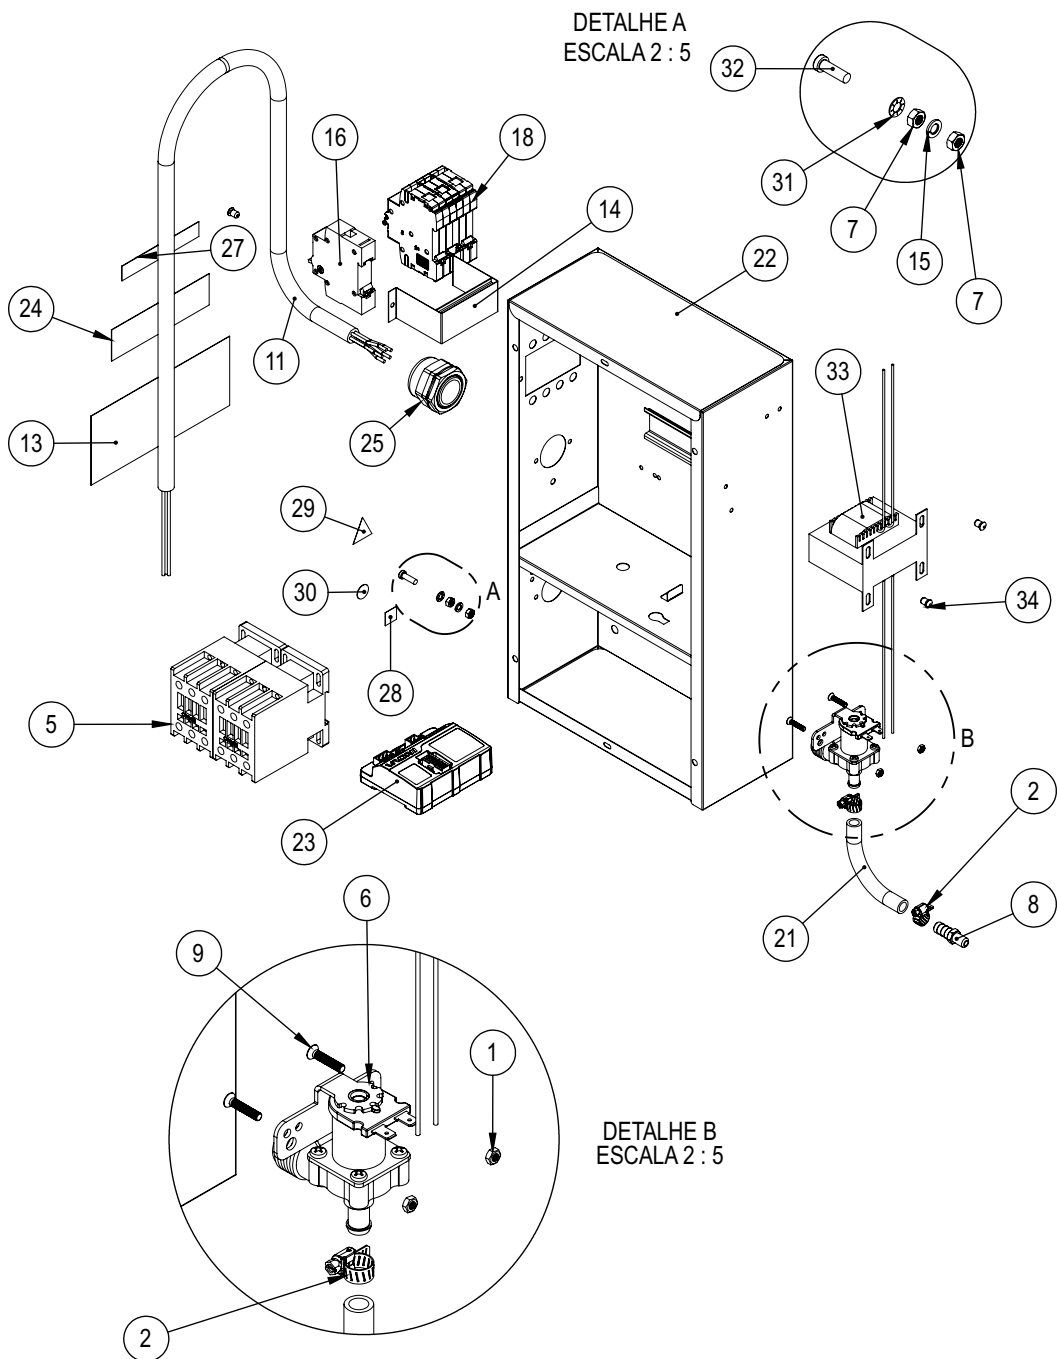

CONJUNTO PAINEL ELÉTRICO TRIFÁSICO (33282)

CONJUNTO PAINEL ELÉTRICO TRIFÁSICO (33282)

Item	Descrição	Código	T380V	T220V
1	Porca Sextavada M4 ZB	00760	2	2
2	Abraçadeira Rosca Sem Fim 12-16	01002	2	2
3	Contator CWB18 - 220V	72203	-	-
4	Contactador Tripolar CWM25 220V 50/60HZ	13424G	-	-
5	Contactora CWM 32.00 220V 50/60HZ	02402	2	2
6	Solenóide da água (220V)	02598	1	1
7	Porca Sextavada M5 ZB	03276	2	2
8	Espiga 1/2" Rosca 1/8" BSP	10332G	1	1
9	Parafuso Cab. Chata M4X20 ZA	1039G	2	2
10	CABO ELETRICO 4X10MM² x 2500	11223G	-	1
11	Cabo Elétrico H07RN 5x6mm² X 2500	72370	1	-
12	Etiqu Atenção Voltagem Trif 220V	11258G	-	1
13	Etiqu Atenção Voltagem Trif 380V	11259G	1	-
14	Conj. Suporte Disjuntor	13613G	1	1
15	Arruela Pressão M5 ZB	14495G	1	1
16	Minidisjuntor Monopolar 10 Curva C	71540	1	1
17	Disjuntor Tripolar MDW C32	14520G	-	-
18	Disjuntor Tripolar MDW C40	14519G	1	-
19	Disjuntor Tripolar MDW C50	14518G	-	-
20	Disjuntor Tripolar MDW C63	14558G	-	1
21	Mang. Solenóide de Água 100mm	16986	1	1
22	Cj Painel Comando	33256	1	1
23	Controlador INV-319.101	75113	1	1
24	Etiqueta Fio Neutro	4282G	1	-
25	Prensa Cabo 1" c/ Arruela	4970G	1	1
26	Terminal Equipotencial 10MM	71575	1	1
27	Etiqueta terra	71576	1	1
28	Etiqueta Equipotencialidade	71577	1	1
29	Etiqueta Tensão Perigosa	71578	1	1
30	Etiqueta Terra Proteção	71582	1	1
31	Arruela Dentada Int. M5	71585	1	1
32	Parafuso Philips Cabeça Panela M5x16 ZA	71673	1	1
33	Trafo 2A 100W 24V 220V	72359	1	1
34	Rebite Repuxo 4X8mm	9971G	4	4