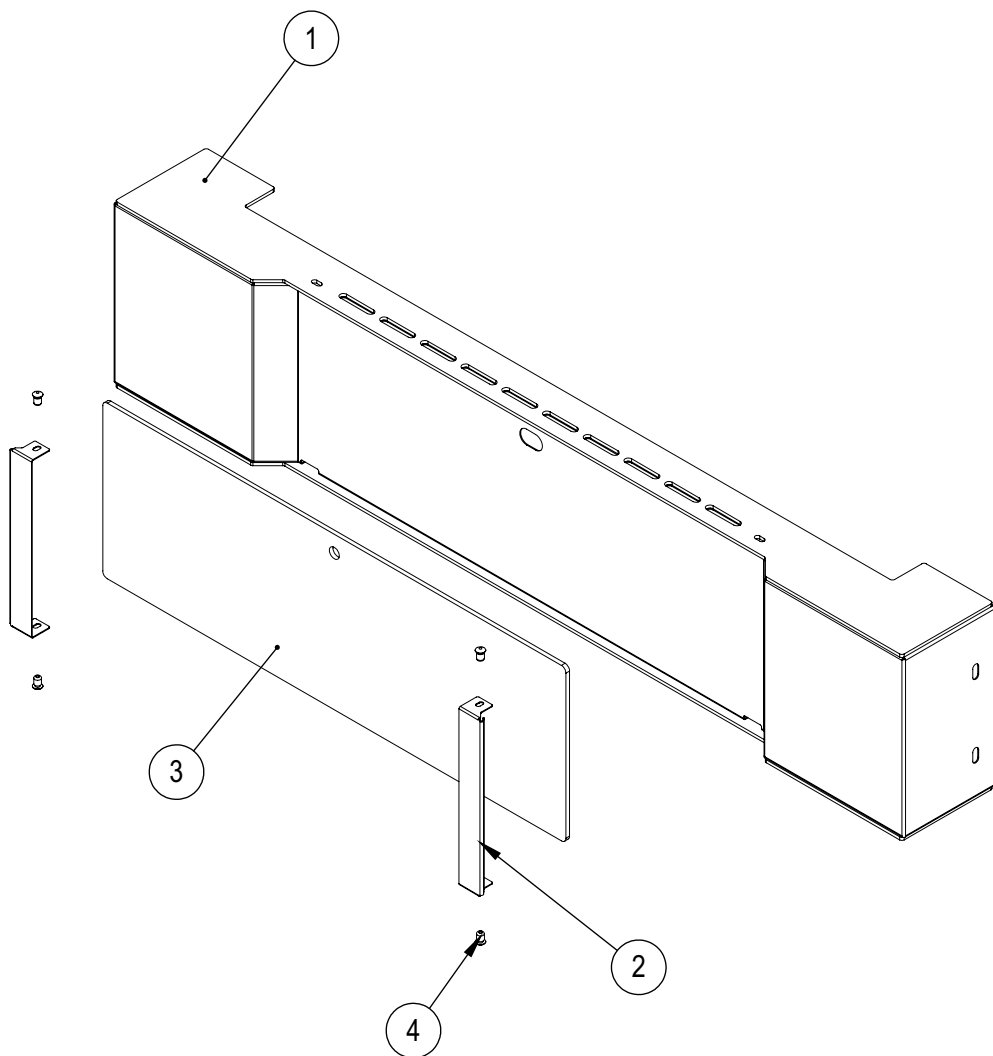

LISTA DE PEÇAS FTE 3000 EPÓXI (90877)

Item	Descrição	Código	T380V	T220V
38	Porca Autofrenante M14	75129	2	2
39	Pino Superior da Porta	75116	1	1
40	Bucha da Porta	75115	2	2
41	Cj Porta Completa	33131	1	1
42	Trava da Dobradiça	29306	1	1
43	Parafuso Allen C/C M6X10	02717	2	2
44	Distânciador Painel Elétrico	33174	1	1
45	Rebite Sextavado M6X16mm ZB	16736G	10	10
46	Cj Painel Elétrico Montado FTE-3000 T380V	33241	1	-
47	Parafuso Philips C/Ch M6X30mm ZB	71377	4	4
48	Suporte Painel Acabamento	33176	2	2
49	Prensa Cabo PG 13,5 Cinza	71621	1	1
50	Fechamento Externo Superior	33185	1	1
51	Valvula do Vapor	22658	1	1
52	Parafuso Allen Cabeça Cilindrica M6X20 ZB	02762	2	2
53	Cj Haste Saída Vapor	22655	1	1
54	Haste Vapor	33186	1	1
55	Haste Vapor	23589	1	1
56	Fechamento Painel Elétrico	33175	1	1
57	Cj Testeira Completa	33177	1	1
58	Paraf. Philips Panela M6 x 12	02170	4	4
59	Fechamento Micro Chave	21932	2	2
60	Ponte Ligação	11197G	1	-
61	Isolador Terminais Resistência	21995	1	1
62	Fechamento Resistência	11220G	1	1
63	Manípulo Bola MDP 360 32 x M8	03461	1	1
64	Etiqueta Instrução Aber. Porta	02276	1	1
65	Etiqueta Retire Pelicula Port/Esp/Ing	9941G	1	1
66	Etiqueta Identificação FTE-3000	75126	1	1
67	Etiqueta Perigo Alta Tensão	11257G	1	1
68	Etiqueta Consumo Elétrico FTE 300 T380V	72444	1	-
69	Etiqueta Aprovado	03663	1	1
70	Embalagem Madeira	75130	1	1
71	Chicote curto resistência T220V 10mm ²	23832	-	3
72	Etiqueta Consumo Elétrico T 220V	72443	-	1
73	Cj Painel Elétrico Montado T220V	33241	-	1

CONJUNTO TESTEIRA COMPLETA (33177)

Item	Descrição	Código	Qt
1	Cj Solda Testeira	33178	1
2	Suporte Painel	33182	2
3	Vidro Painel Acabamento	75112	1
4	Rebite Repuxo 4X8mm	9971G	4

CONJUNTO MONTAGEM MOTOR (33733)