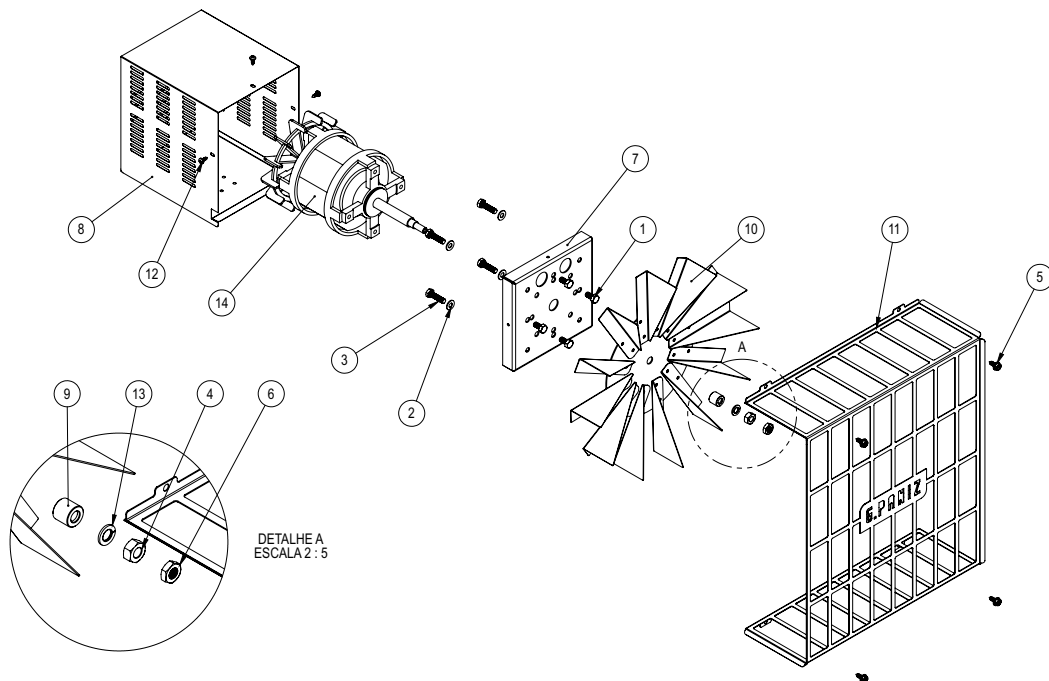

CONJUNTO MONTAGEM MOTOR (33733)

Item	Descrição	Código	Qt
1	Parafuso Sextavado 5/16"x 5/8" ZB	00251	4
2	Arruela Lisa 5/16" ZB	00328	4
3	Parafuso Sextavado 5.8 M8X30mm ZB	00736	4
4	Porca Sextavada M10 ZB	00762	1
5	Paraf AA C/Arruela Prensada 6,3X16mm ZB	10347G	4
6	Porca Sextavado Baixa M10 ZB	1212	1
7	Base Fixação Motor	18355	1
8	Conj. Proteção Motor	18356	1
9	Bucha Turbina	21226	1
10	Conjunto Turbina	22700	1
11	Grade Turbina	33732	1
12	Parafuso AA C/Panela 4,8X13mm ZB	5649G	3
13	Arruela Pressão M 10 ZB	70224	1
14	Motor Monofásico 3/4 CV	72338	1