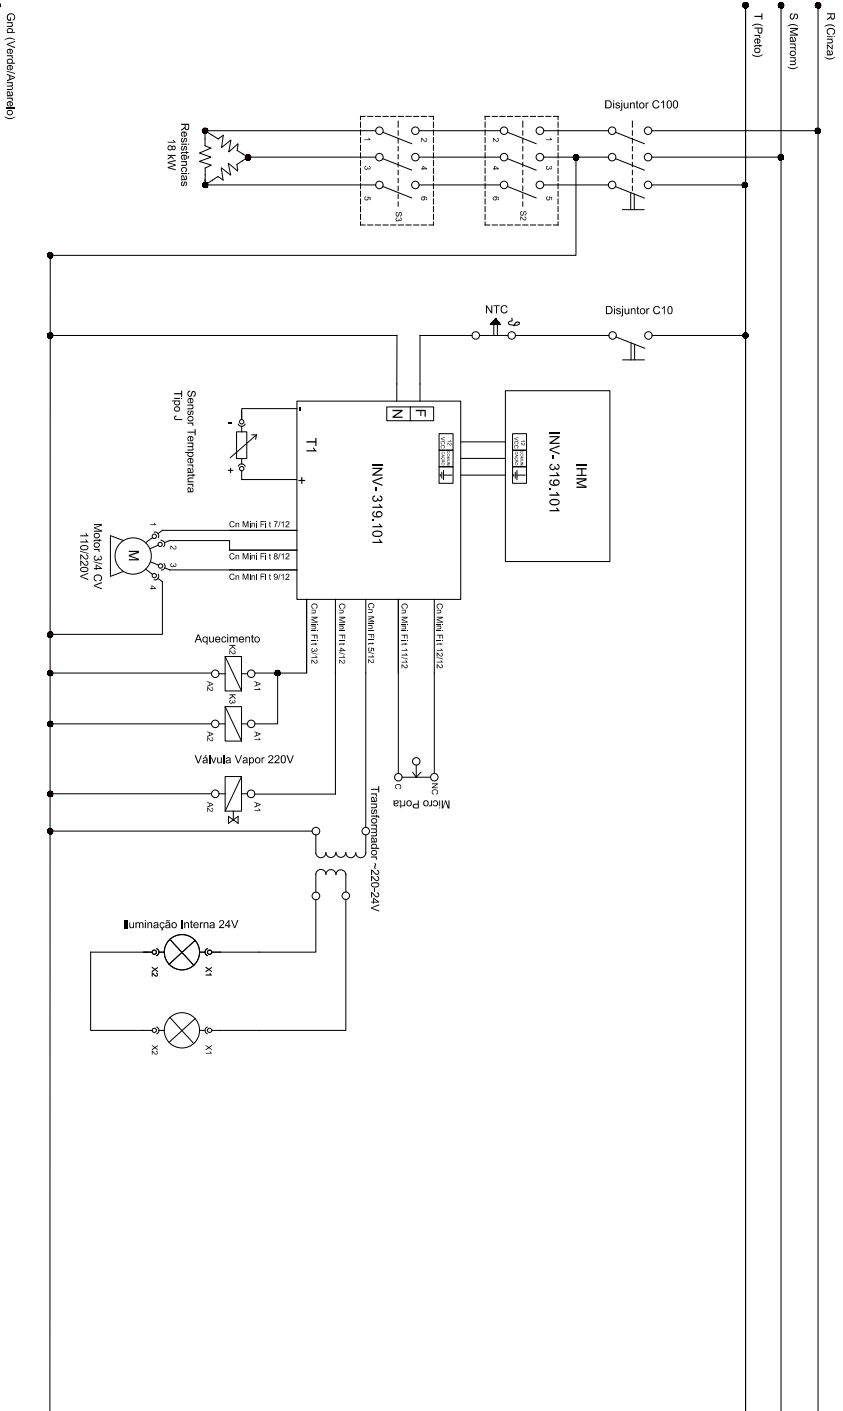

CONJUNTO PAINEL ELÉTRICO TRIFÁSICO (33282)

Item	Descrição	Código	T380V	T220V
1	Porca Sextavada M4 ZB	00760	2	2
2	Abraçadeira Rosca Sem Fim 12-16	01002	2	2
3	Contator CWB18 - 220V	72203	-	-
4	Contactador Tripolar CWM25 220V 50/60HZ	13424G	-	-
5	Contactora CWM 32.00 220V 50/60HZ	02402	2	2
6	Solenóide da água (220V)	02598	1	1
7	Porca Sextavada M5 ZB	03276	2	2
8	Espiga 1/2" Rosca 1/8" BSP	10332G	1	1
9	Parafuso Cab. Chata M4X20 ZA	1039G	2	2
10	CABO ELETRICO 4X10MM² x 2500	11223G	-	1
11	Cabo Elétrico H07RN 5x6mm² X 2500	72370	1	-
12	Etiqu Atenção Voltagem Trif 220V	11258G	-	1
13	Etiqu Atenção Voltagem Trif 380V	11259G	1	-
14	Conj. Suporte Disjuntor	13613G	1	1
15	Arruela Pressão M5 ZB	14495G	1	1
16	Minidisjuntor Monopolar 10 Curva C	71540	1	1
17	Disjuntor Tripolar MDW C32	14520G	-	-
18	Disjuntor Tripolar MDW C40	14519G	1	-
19	Disjuntor Tripolar MDW C50	14518G	-	-
20	Disjuntor Tripolar MDW C63	14558G	-	1
21	Mang. Solenóide de Água 100mm	16986	1	1
22	Cj Painel Comando	33256	1	1
23	Controlador INV-319.101	75113	1	1
24	Etiqueta Fio Neutro	4282G	1	-
25	Prensa Cabo 1" c/ Arruela	4970G	1	1
26	Terminal Equipotencial 10MM	71575	1	1
27	Etiqueta terra	71576	1	1
28	Etiqueta Equipotencialidade	71577	1	1
29	Etiqueta Tensão Perigosa	71578	1	1
30	Etiqueta Terra Proteção	71582	1	1
31	Arruela Dentada Int. M5	71585	1	1
32	Parafuso Philips Cabeça Panela M5x16 ZA	71673	1	1
33	Trafo 2A 100W 24V 220V	72359	1	1
34	Rebite Repuxo 4X8mm	9971G	4	4

ESQUEMA ELÉTRICO FTE 3000 TRIFÁSICO 220V