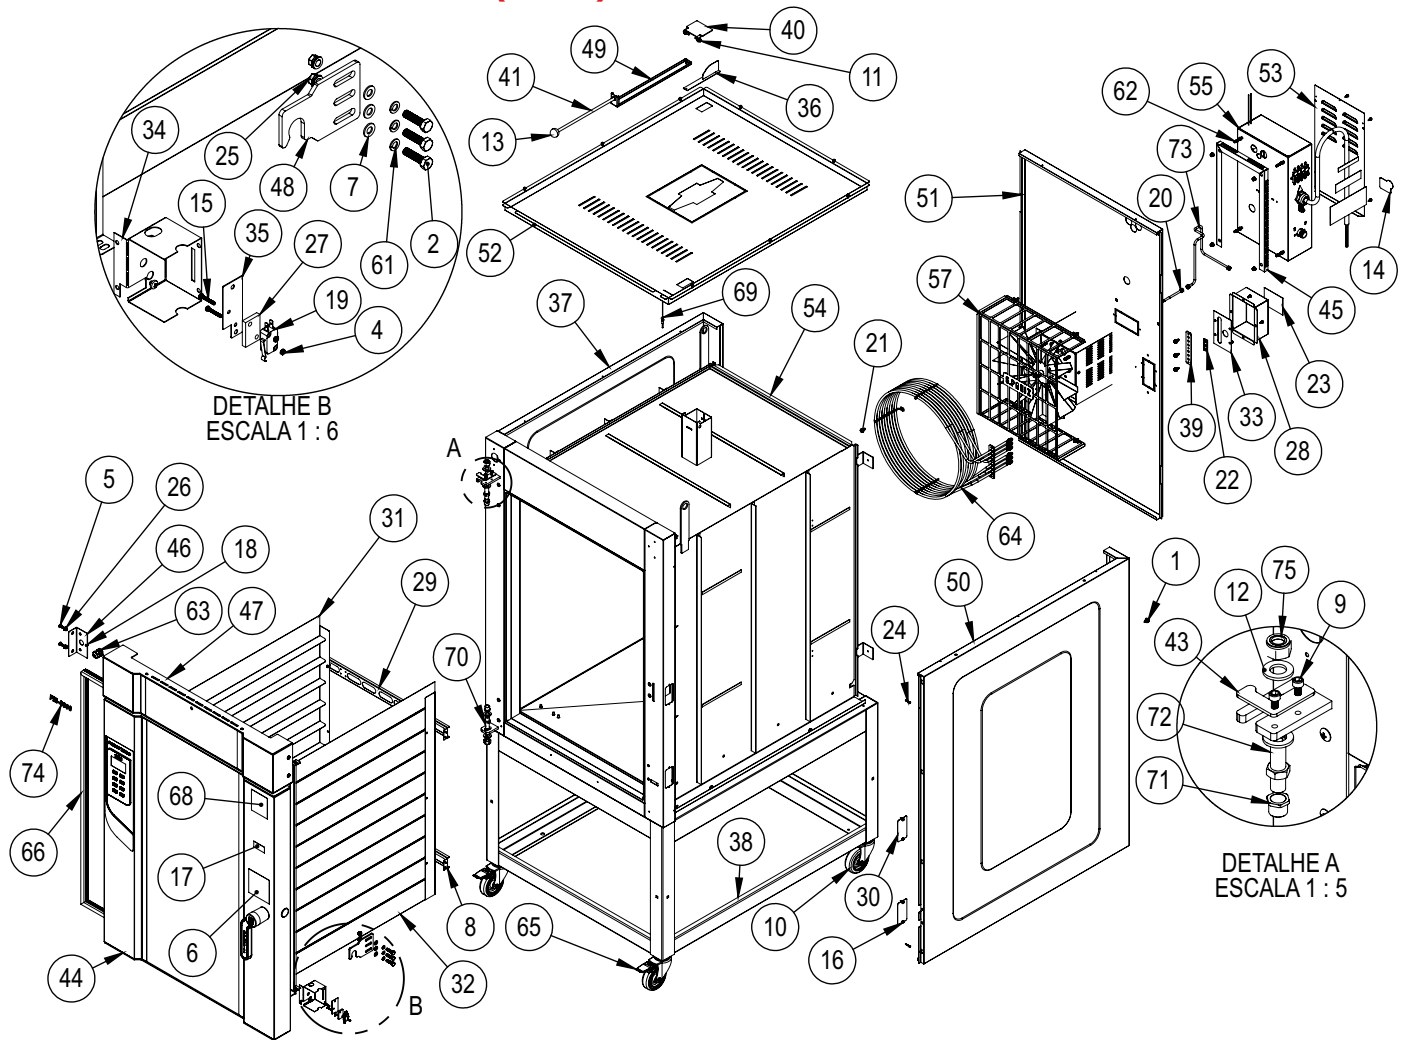

VISTA EXPLODIDA FTE 3000 INOX (90888)

LISTA DE PEÇAS FTE 3000 INOX (90888)

Item	Descrição	Código	G.Paniz T380V	G.Paniz T220V	Grano T380V	Grano T220V
1	Arruela Lisa 1/4"X1,2X17 ZB	00327	4	4	4	4
2	Parafuso Sextavado 5.8 M8X30mm ZB	00736	3	3	3	3
3	Porca Sextavada M6 ZB	00758	1	1	1	1
4	Porca Sextavada M3 ZB	00822	2	2	2	2
5	Paraf. Philips Painela M6 x 12	02170	4	4	4	4
6	Etiqueta Instrução Aber. Porta	02276	1	1	1	1
7	Arruela Lisa M8 ZB	02529	3	3	3	3
8	Paraf ponta broca ASPB 4,2X13mm ZB	02709	8	8	8	8
9	Parafuso Allen C/C M6X10	02717	2	2	2	2
10	Rodízio GH 412 NPP	02757	2	2	2	2
11	Parafuso Allen Cab Cilindrica M6X20 ZB	02762	2	2	2	2
12	Arruela Lisa M14X28mm ZB	3214G	4	4	4	4
13	Manípulo Bola MDP 360 32 x M8	03461	1	1	1	1
14	Etiqueta Aprovado	03663	1	1	1	1
15	Parafuso C/Cilindrica Fenda M3X20mm	5563G	2	2	2	2
16	Parafuso AA C/Painela 4,8X13mm ZB	5649G	32	32	32	32
17	Etiqueta Retire Pelicula Port/Esp/Ing	9941G	1	1	1	1
18	Rebite Repuxo 4X8mm	9971G	10	10	10	10
19	Microinterruptor 40127 A6E3QY T125	10318G	1	1	1	1
20	Cj. Condutor D'água Interno	10339G	1	1	1	1
21	Paraf C/Arruela Prensada 6,3X16mm ZB	10347G	14	14	14	14
22	Ponte Ligação	11197G	1	-	1	-
23	Etiqueta Perigo Alta Tensão	11257G	1	1	1	1
24	Parafuso Philips Flangeado 4,2X20mm ZB	15132G	4	4	4	4
25	Rebite Sextavado M8X17,50mm ZB	16446G	8	8	8	8
26	Rebite Sextavado M6X16mm ZB	16736G	10	10	10	10
27	Espaçador Microchave	19202	1	1	1	1
28	Fechamento Resistência	20115	1	1	1	1
29	Suporte Traseiro Suporte Esteira	21924	2	2	2	2
30	Fechamento Micro Chave	21932	2	2	2	2
31	Cj Suporte Esteira Esq.	21981	1	1	1	1
32	Cj Suporte Esteira Dir.	21983	1	1	1	1
33	Isolador Terminais Resistência	21995	1	1	1	1
34	Fixador Suporte Micro Chave	22208	1	1	1	1
35	Suporte Da Micro Chave	22209	1	1	1	1
36	Cj Haste Saída Vapor	22655	1	1	1	1
37	Fechamento Externo Esquerdo	22697	1	1	1	1
38	Cj Carrinho	23029	1	1	1	1
39	Junta Silicone	23281	1	1	1	1