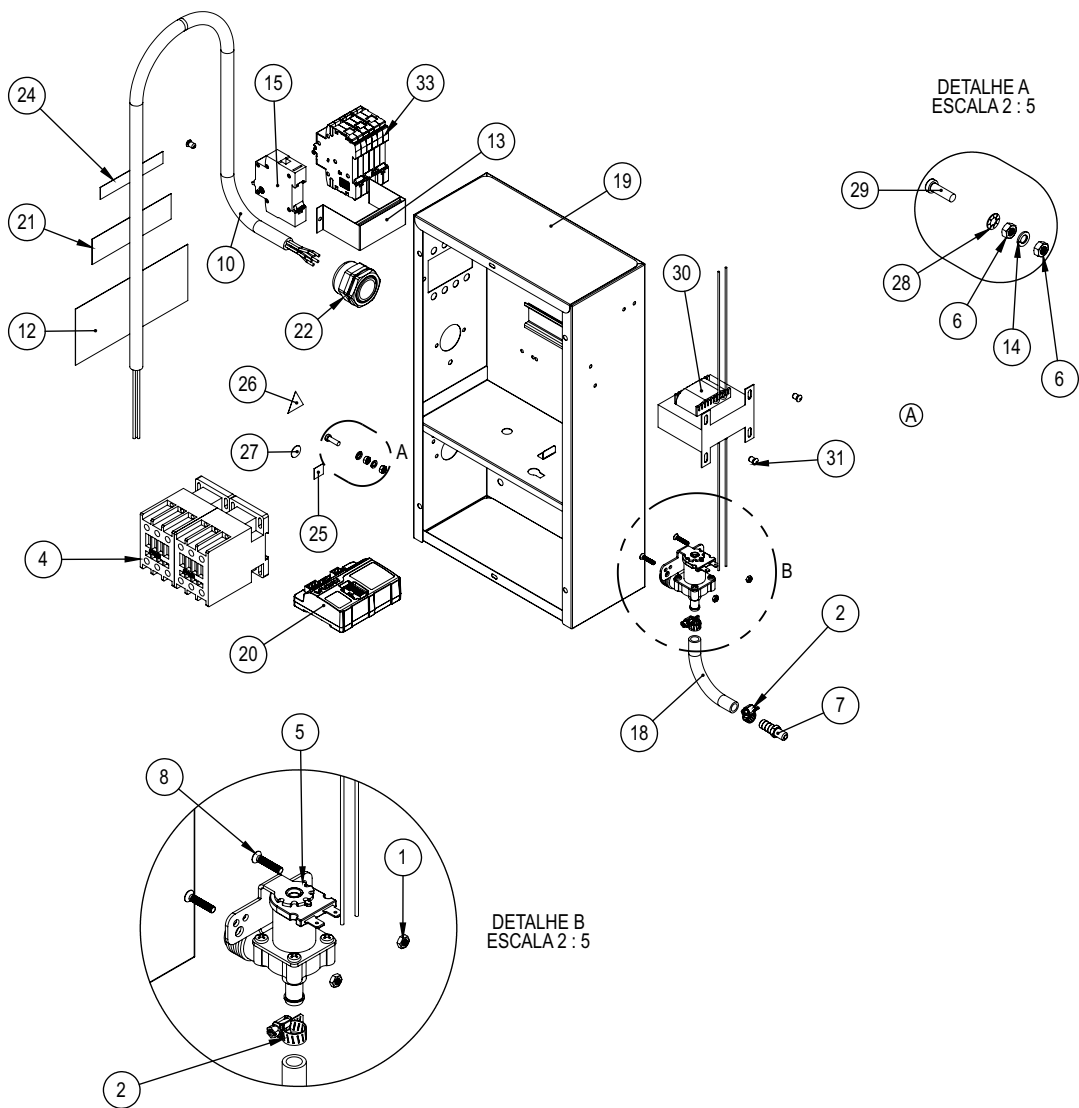

CONJUNTO PAINEL ELÉTRICO FTE 3000 (33241)

CONJUNTO PAINEL ELÉTRICO FTE 3000 (33241)

Item	Descrição	Código	T380V	T220V
1	Porca Sextavada M4 ZB	00760	2	2
2	Abraçadeira Rosca Sem Fim 12-16	01002	2	2
3	Contator CWB18 - 220V	72203	-	-
4	Contactora CWM 32.00 220V 50/60HZ	02402	2	2
5	Solenóide da água (220V)	02598	1	1
6	Porca Sextavada M5 ZB	03276	2	2
7	Espiga 1/2" Rosca 1/8" BSP	10332G	1	1
8	Parafuso Cab. Chata M4X20 ZA	1039G	2	2
9	CABO ELETRICO 4X10MM² x 2500	11223G	-	1
10	Cabo Elétrico H07RN 5x6mm² X 2500	72370	1	-
11	Etiq Atenção Voltagem Trif 220V	11258G	-	1
12	Etiq Atenção Voltagem Trif 380V	11259G	1	-
13	Conj. Suporte Disjuntor	13613G	1	1
14	Arruela Pressão M5 ZB	14495G	1	1
15	Minidisjuntor Monopolar 10 Curva C	71540	1	1
16	Disjuntor Tripolar MDW C32	14520G	-	-
17	Disjuntor Tripolar MDW C63	14558G	-	1
18	Mang. Solenóide de Água 100mm	16986	1	1
19	Cj Painel Comando	33170	1	1
20	Controlador INV-319.101	75113	1	1
21	Etiqueta Fio Neutro	4282G	1	-
22	Prensa Cabo 1" c/ Arruela	4970G	1	1
23	Terminal Equipotencial 10MM	71575	1	1
24	Etiqueta terra	71576	1	1
25	Etiqueta Equipotencialidade	71577	1	1
26	Etiqueta Tensão Perigosa	71578	1	1
27	Etiqueta Terra Proteção	71582	1	1
28	Arruela Dentada Int. M5	71585	1	1
29	Parafuso Philips Cabeça Panela M5x16 ZA	71673	1	1
30	Trafo 2A 100W 24V 220V	72359	1	1
31	Rebite Repuxo 4X8mm	9971G	4	4
32	Contactor Tripolar CWM25 220V 50/60HZ	13424G	-	-
33	Disjuntor Tripolar MDW C50	14518G	1	-