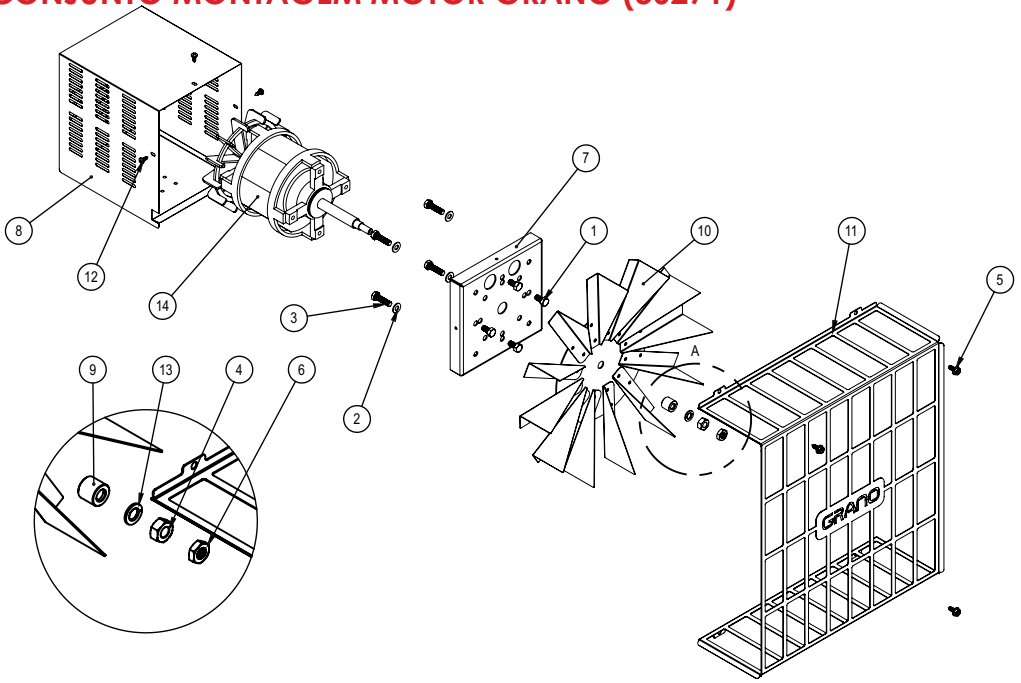

CONJUNTO MONTAGEM MOTOR GRANO (36271)

DETALHE A
ESCALA 2 : 5

Item	Descrição	Código	Qt
1	Parafuso Sextavado 5/16"x 5/8" ZB	00251	4
2	Arruela Lisa 5/16" ZB	00328	4
3	Parafuso Sextavado 5.8 M8X30mm ZB	00736	4
4	Porca Sextavda M10 ZB	00762	1
5	Parafuso AA C/Arruela Prensada 6,3X16mm ZB	10347G	4
6	Porca Sextavado Baixa M10 ZB	1212	1
7	Base Fixação Motor	18355	1
8	Conj. Proteção Motor	18356	1
9	Bucha Turbina	21226	1
10	Conjunto Turbina	22700	1
11	Grade Turbina Grano	36272	1
12	Parafuso AA C/Panela 4,8X13mm ZB	5649G	3
13	Arruela Pressão M 10 ZB	70224	1
14	Motor Monofásico 3/4 CV	72338	1