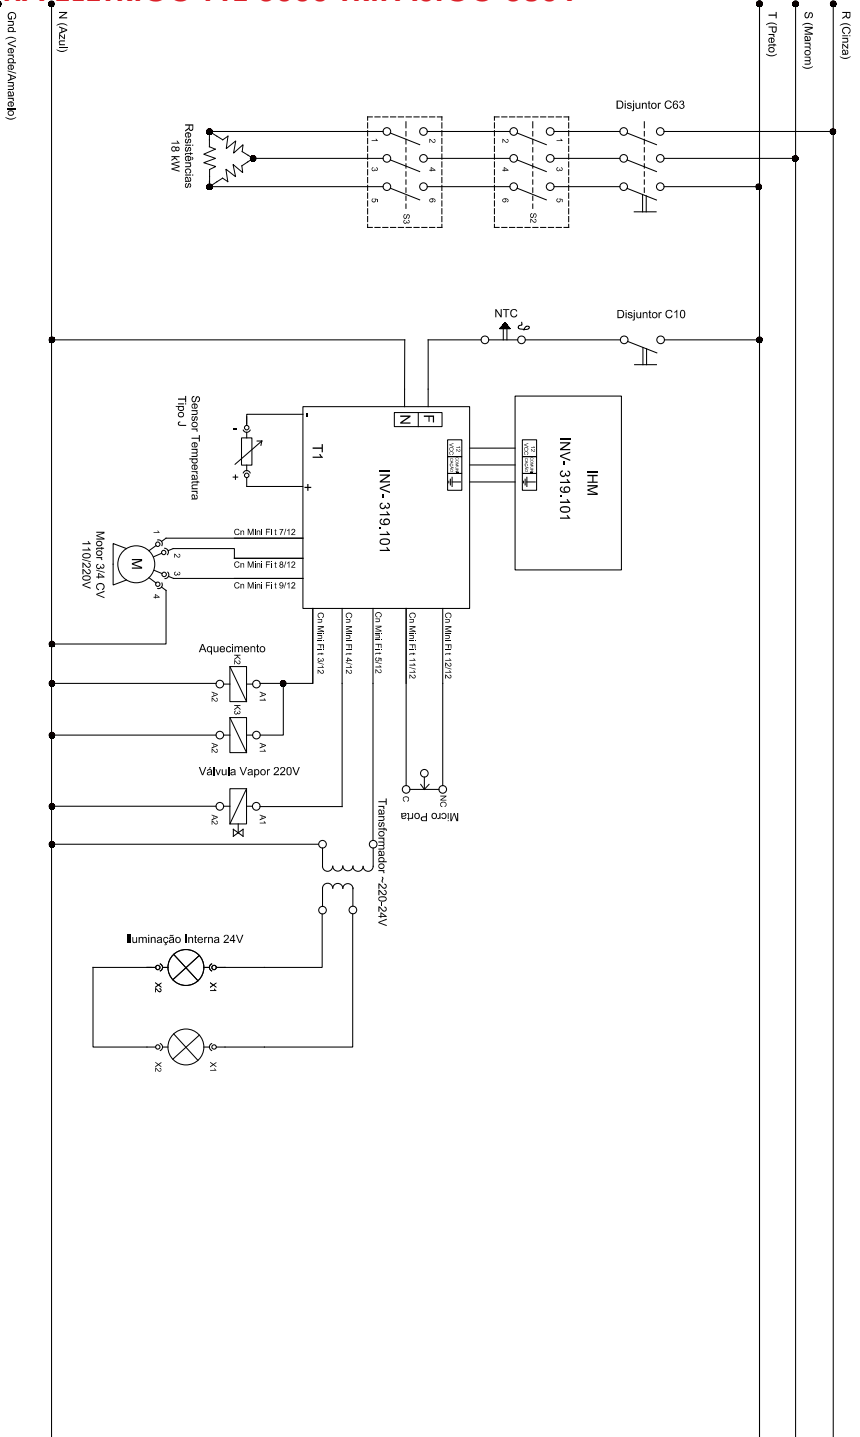

ESQUEMA ELÉTRICO FTE 3000 TRIFÁSICO 380V