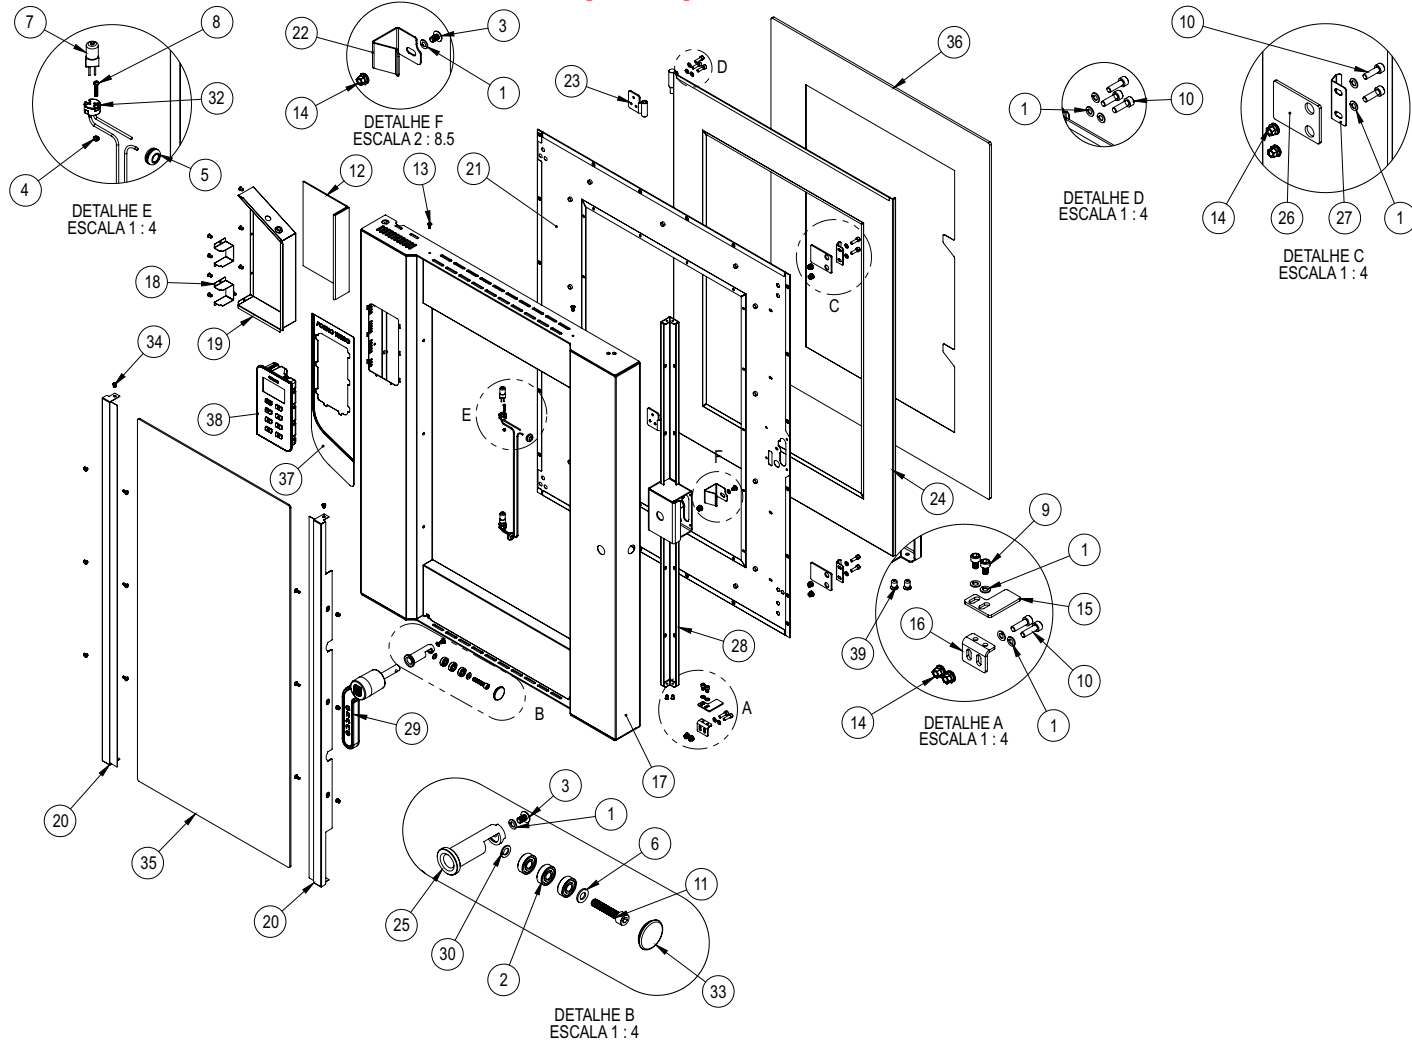

CONJUNTO PORTA COMPLETA GRANO (36263)

CONJUNTO PORTA COMPLETA GRANO (36263)

Item	Descrição	Código	Qt
1	Arruela de Pressão M6	00334	16
2	Rolamento 0608 ZZ	00657	3
3	Parafuso Philips Cabeça Panela M6x10mm ZB	00677	2
4	Porca Sextavada M3 ZB	00822	2
5	Passa Fio Borracha P45 0,5 a 1,0 mm	00988	6
6	Arruela Lisa M8 ZB	02529	1
7	Lampada Halogenia JC BIPINO 50W 12V BASE	02661	2
8	Parafuso C/Cilindrica Fenda M3X16mm ZB	02667	2
9	Parafuso Allen C/C M6X10	02717	2
10	Parafuso Allen Cabeça Cilindrica M6X20MM ZB	02762	12
11	Parafuso Allen C/Cilindrica M8X40mm ZB	02916	1
12	LENCOL SILICONE 3,00X250X250 MM	11553G	1
13	Paraf Cabeça Flangeada Philips M4X12mm ZB	15851G	10
14	Rebite Sextavado M6X16mm ZB	16736G	7
15	Batente da Micro Chave	22207	1
16	Fixador Suporte Micro Chave	22210	1
17	Cj Porta Soldada	33132	1
18	Guia Ventilação	33140	2
19	Isolador Controlador	33141	1
20	Cj Suporte Vidro Externo Porta	33142	2
21	Fechamento Interno Porta	33149	1
22	Fecho da Maçaneta	33150	1
23	Cj Dobradiça do Vidro Interno	33151	2
24	Cj Estrutura Vidro	33154	1
25	Bucha Central Fechadura	33157	1
26	Batente Vidro	33158	2
27	Trinco do Vidro	33159	2
28	Cj Reforço da Maçaneta	33160	1
29	Cj Alavanca Completa Grano	36264	1
30	Arruela Pressão M8	70592	1
31	Batente Silicone Porta Fornos	71593	14
32	Chicote Duplo Porcelana	72346	1
33	Tampão Porta do Forno	72348	1
34	Rebite Rosca Sextavado M4X10mm ZB	73285	10
35	Vidro Externo da Porta Grano	75892	1
36	Vidro Interno da Porta	75109	1
37	Etiqueta Painel Grano	75893	1
38	Controlador INV-349.01 IHM LCD	75894	1
39	Rebite Repuxo 4X8mm	9971G	59