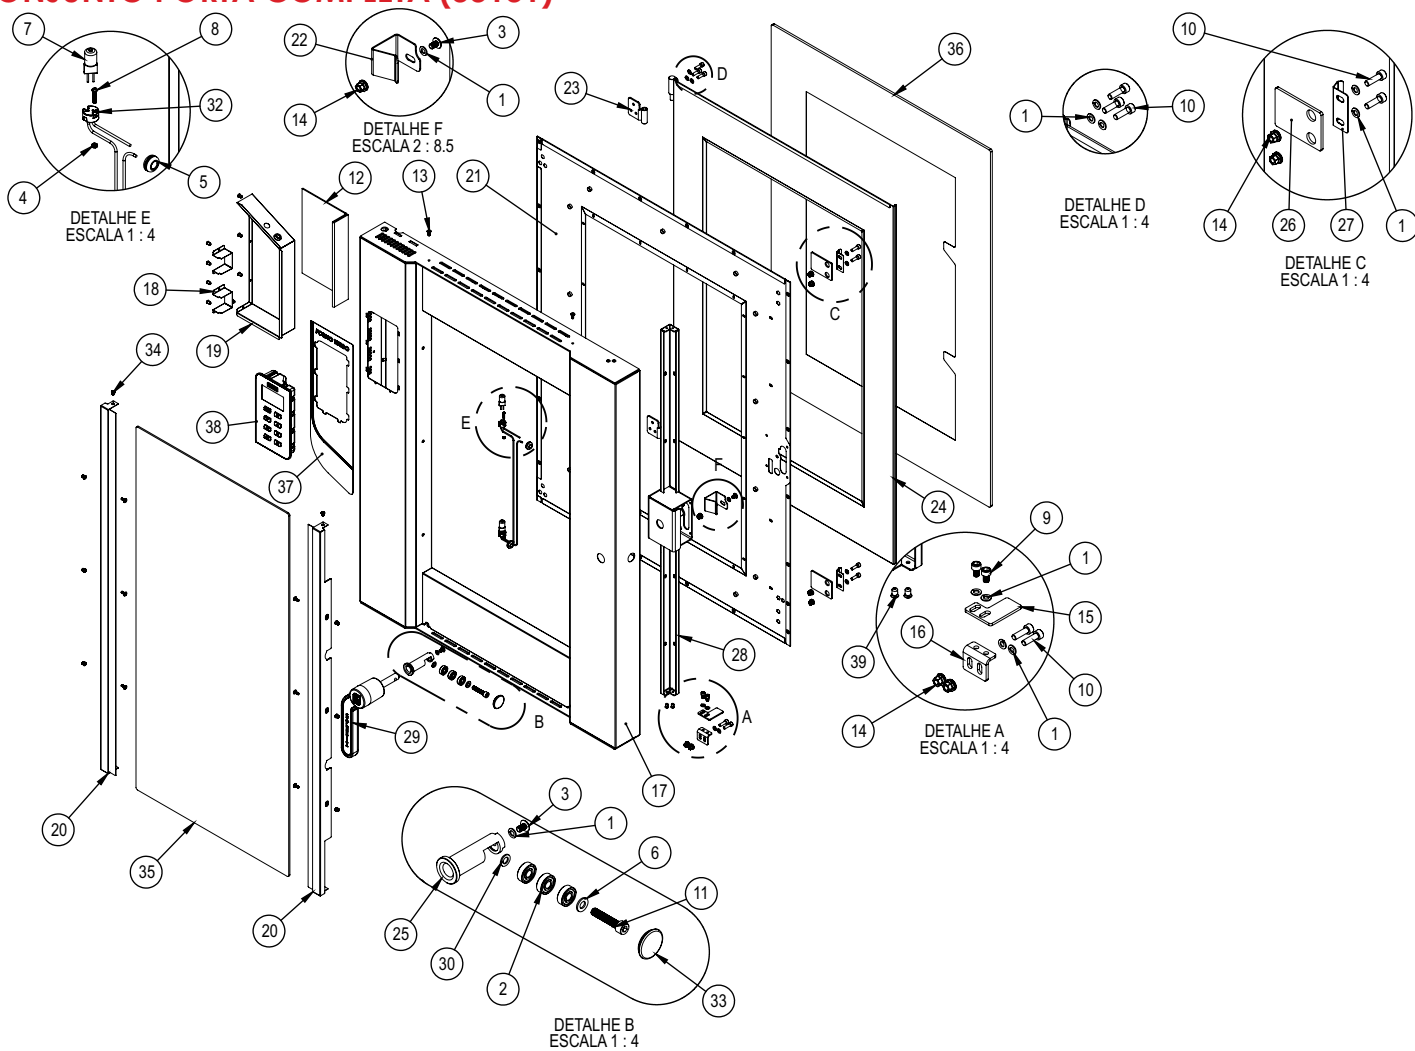

CONJUNTO PORTA COMPLETA (33131)

CONJUNTO PORTA COMPLETA (33131)

Item	Descrição	Código	Qt
1	Arruela de Pressão M6	00334	16
2	Rolamento 0608 ZZ	00657	3
3	Paraf Philips Cab Pan M6x10mm ZB	00677	2
4	Porca Sextavada M3 ZB	00822	2
5	Passa Fio Borracha P45	00988	6
6	Arruela Lisa M8 ZB	02529	1
7	Lampada Halogenia 50W 12V BASE	02661	2
8	Paraf C/Cilindrica Fenda M3X16mm ZB	02667	2
9	Parafuso Allen C/C M6X10	02717	2
10	Parafuso Allen Cabeça Cilindrica M6X20 ZB	02762	12
11	Parafuso Allen C/Cilindrica M8X40mm ZB	02916	1
12	LENCOL SILICONE 3,00X250X250 MM	11553G	1
13	Paraf Cab Flangeada Philips M4X12mm ZB	15851G	10
14	Rebite Sextavado M6X16mm ZB	16736G	7
15	Batente da Micro Chave	22207	1
16	Fixador Suporte Micro Chave	22210	1
17	Cj Porta Soldada	33132	1
18	Guia Ventilação	33140	2
19	Isolador Controlador	33141	1
20	Cj Suporte Vidro Externo Porta	33142	2
21	Fechamento Interno Porta	33149	1
22	Fecho da Maçaneta	33150	1
23	Cj Dobradiça do Vidro Interno	33151	2
24	Cj Estrutura Vidro	33154	1
25	Bucha Central Fechadura	33157	1
26	Batente Vidro	33158	2
27	Trinco do Vidro	33159	2
28	Cj Reforço da Maçaneta	33160	1
29	Cj Alavanca Completa	33164	1
30	Arruela Pressão M8	70592	1
31	Batente Silicone Porta Fornos	71593	14
32	Chicote Duplo Porcelana	72346	1
33	Tampão Porta do Forno	72348	1
34	Rebite Rosca Sextavado M4X10mm ZB	73285	10
35	Vidro Duplo da Porta	75108	1
36	Vidro Interno da Porta	75109	1
37	Etiqueta Painel	75110	1
38	Controlador INV-349.01 IHM LCD	75111	1
39	Rebite Repuxo 4X8mm	9971G	59