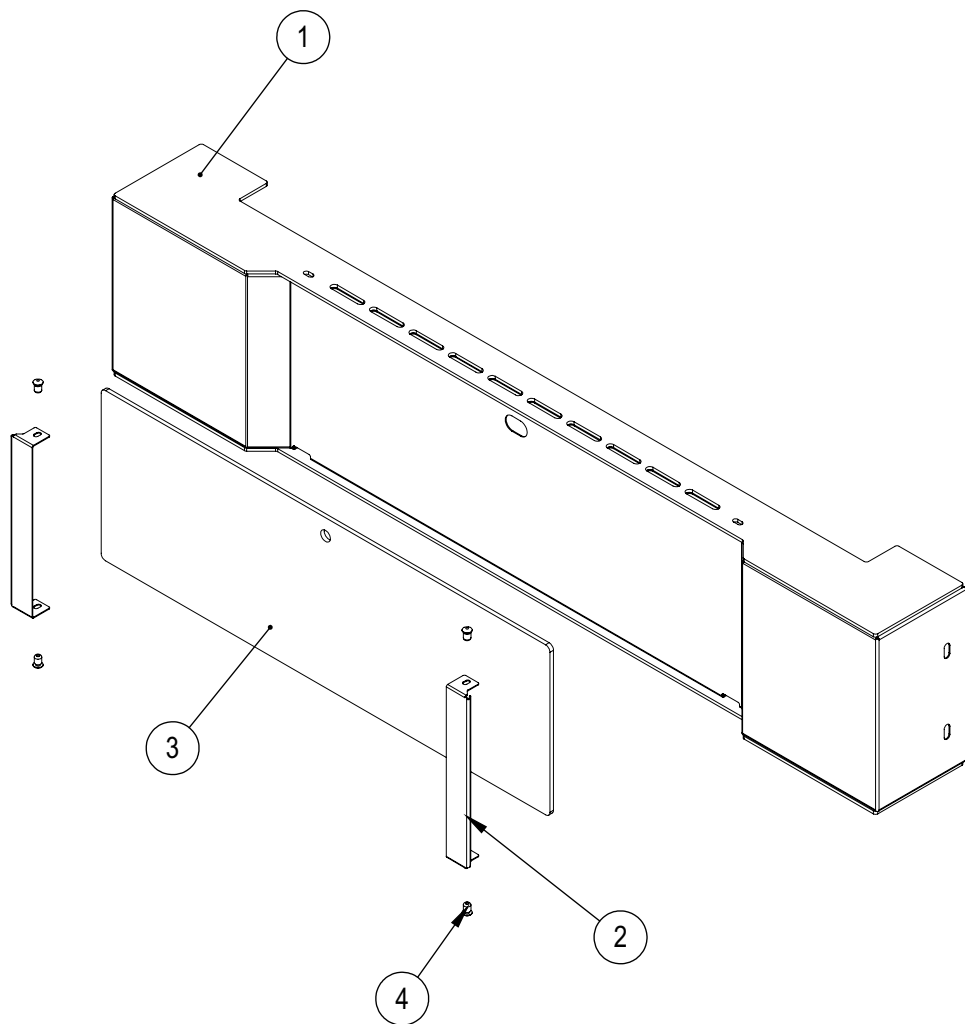

CONJUNTO TESTEIRA COMPLETA GRANO (36269)

Item	Descrição	Código	Qt
1	Cj Solda Testeira	33178	1
2	Suporte Painel	33182	2
3	Vidro Painel Acabamento Grano	75898	1
4	Rebite Repuxo 4X8mm	9971G	4