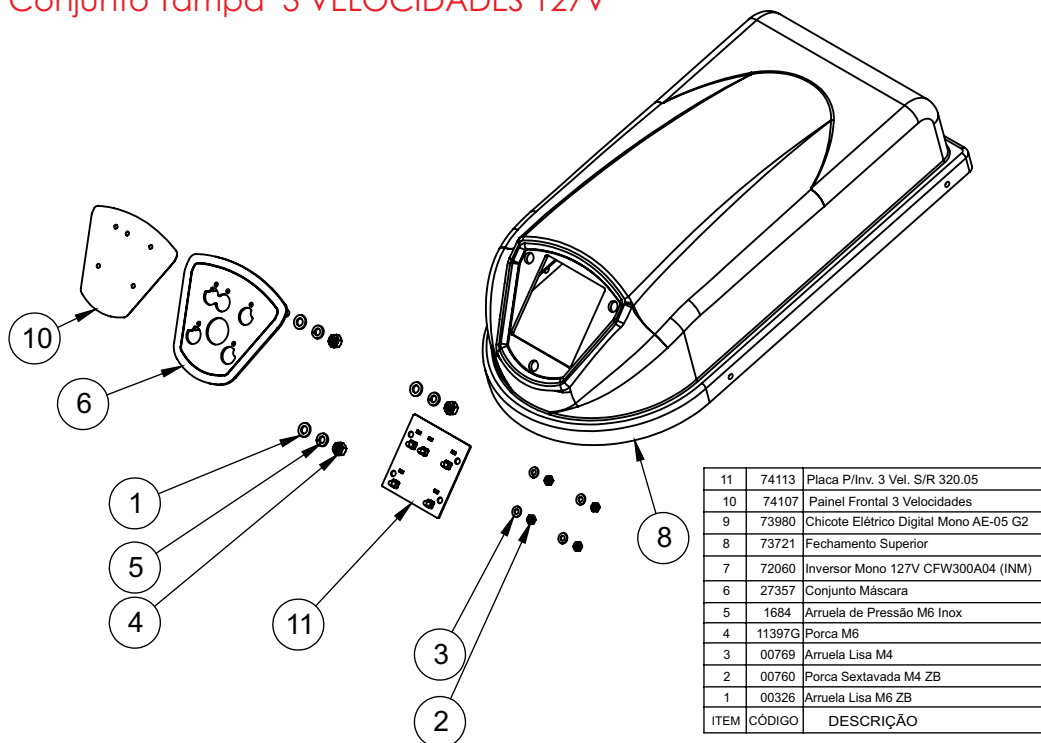

Conjunto Eixo Espiral AE-05 G2 (27611)

8	27610	Batedor Espiral Aço SAE1045	1
7	27508	Conjunto Eixo Espiral	1
6	27077	Espaçador Mancal Espiral	1
5	27067	Mancal Dianteiro Reduzido	1
4	00971	Anel Elástico I47	1
3	00969	Anel Elástico E 20	1
2	00752	Parafuso Allen Cab Cil M8 x 25	3
1	00020	Rolamento 6204 2RS	2
IT	CÓDIGO	Descrição	QTD.

Conjunto Rolete (30310)

4	30303	Suporte Rolete	1
3	27756	Pino Rolo Encosto Panela	1
2	08778	Rolo Apoio da Cuba	1
1	02267	Porca Sextavada M5 Autofrenante ZB	1
IT	CÓDIGO	Descrição	QT.

Conjunto Tampa 3 Velocidades 220V

ITEM CÓDIGO Descrição

ITEM	CÓDIGO	Descrição
11	74113	Placa P/Inv. 3 Vel. S/R 320.05
10	74107	Painel Frontal 3 Velocidades
9	73980	Chicote Elétrico Digital Mono AE-05 G2
8	73721	Fechamento Superior
6	27357	Conjunto Máscara
5	11397G	Porca M6
4	1684	Arruela de Pressão M6 Inox
3	00769	Arruela Lisa M4
2	00760	Porca Sextavada M4 ZB
1	00326	Arruela Lisa M6 ZB

Conjunto Tampa 3 VELOCIDADES 127V

Conjunto Tampa 1 Velocidade Bivolt

ITEM	CÓDIGO	DESCRIÇÃO
13	74522	Painel Frontal 1 Velocidade
12	73721	Fechamento Superior
11	73519	Chicote Módulo Bivolt INV-17405
10	72491	Chicote Comando V6 Bivolt AE05L
9	72363	Flange Botão AF3F
8	72243	Bloco Contato NA BC10F
7	72242	Bloco Contato NF BC01F
6	70711	Botão Duplo 22mm Faceado PT/BR
5	70601	Capa de Silicone p/ Botão Duplo
4	27357	Conjunto Máscara
3	11397G	Porca M6
2	1684	Arruela de Pressão M6 Inox
1	00326	Arruela Lisa M6 ZB