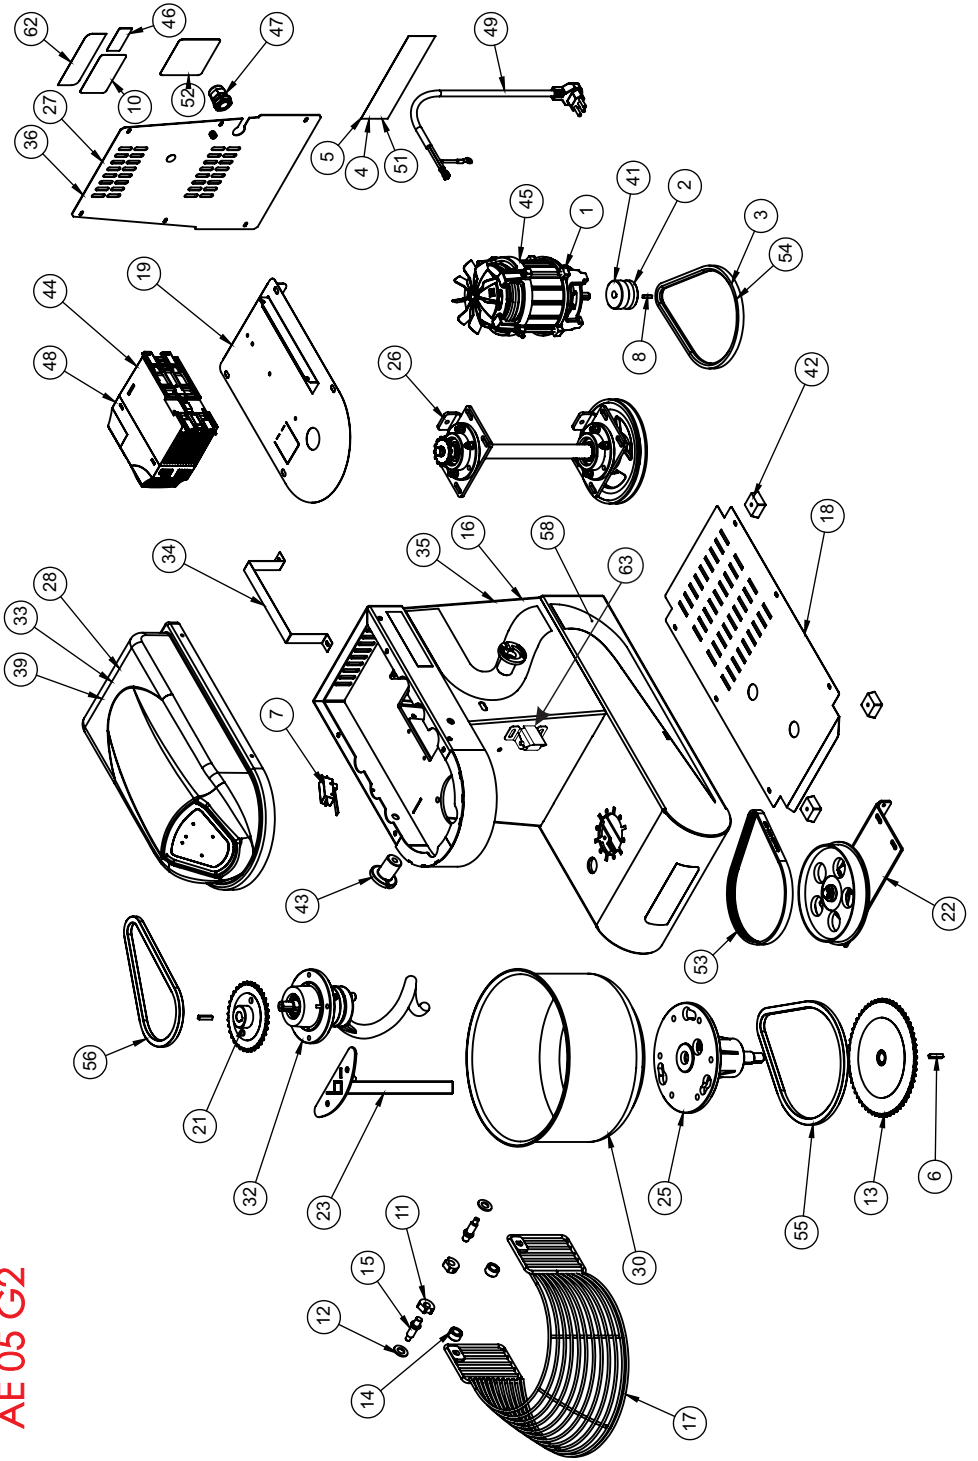

AE 05 G2

Item	Código	Descrição	220V Epoxi	127V Epoxi	220V Inox	127V Inox	Bivolt Epoxi
63	30310	Conjunto Rolete	1	1	1	1	1
62	74667	Etiqueta QR Code	1	1	1	1	1
61	74108	Etiqueta Ploter	2	2	2	2	2
58	73891	Etiqueta Faixa Lateral	1	1	1	1	1
57	73752	Embalagem de Madeira	1	1	1	1	1
56	73726	Corrente ASA 35-1 56 Elos Fechada	1	1	1	1	1
55	73725	Corrente ASA 35-1 68 Elos Fechada	1	1	1	1	1
54	73531	Correia XPZ 587	-	-	-	-	1
53	73528	Correia PJ559 - 220J - 921	1	1	1	1	1
52	72768	Etiqueta Intruções Chave Geral	1	1	1	1	1
51	72756	Etiqueta Bivolt Automatico	-	-	-	-	1
50	72751	Módulo Interface Bivolt Automático	-	-	-	-	1
49	72390	Cabo Elétrico H05RN 3 x1,5 mm² x 1,5 m	1	1	1	1	1
48	72060	Inversor de Freq. Mono 127V CFW300 A04	-	1	-	1	-
47	71670	Prensa Cabo PG 16 Cinza (INM)	1	1	1	1	1
46	71652	Etiqueta Seg Comp. INMETRO	1	1	1	1	1
45	71494	Motor Trif 1/2cv 220V P4 60HZ 4ZZ B14D BP 12RP (WEG) (INM)	1	1	1	1	-
44	71492	Inversor de Freq. Mono 220V CFW300 A04	1	-	1	-	-
43	70749	Encosto Aramado AES/BPS (Preto)	2	2	2	2	2
42	70367	Pê de Borracha	4	4	4	4	4
41	31226	Polia Ø11 1C Ø45x31mm	1	1	1	1	1
40	30539	Conjunto Suporte Motor Móvel	-	-	-	-	1
39	30535	Conjunto Tampa 1 Velocidade	-	-	-	-	1
38	30309	Trava Eixo Suporte Cuba	-	-	1	1	-
37	30308	Tampa Lateral	-	-	1	1	-
36	30286	Conj. Fechamento Traseiro	-	-	1	1	-
35	30036	Conjunto Estrutura	-	-	1	1	-
34	28693	Suporte Inversor	1	1	1	1	-
33	28670	Conjunto Tampa 127V	-	1	-	1	-
32	27611	Conj. Eixo Espiral Aço Carbono	1	1	1	1	1
31	27577	KIT Parafusos Máquina AE-05 G2	1	1	-	-	1
30	27505	Conjunto Cuba	1	1	1	1	1
29	27359	Trava Eixo Suporte Cuba	1	1	-	-	1
28	27094	Conjunto Tampa 220V	1	-	1	-	-
36	27092	Conj. Fechamento Traseiro	1	1	-	-	1
26	27091	Conj. Eixo Principal	1	1	1	1	1
25	27090	Conj. Eixo/Mancal Cuba	1	1	1	1	1
24	27085	Tampa Lateral	1	1	-	-	1
23	27083	Conj. Misturador Inox	1	1	1	1	1
22	27081	Conj. Eixo Intermediário	1	1	1	1	1
21	27068	Conj. Engrenagem Superior	1	1	1	1	1
19	27061	Fechamento Superior	1	1	1	1	1
18	27060	Fechamento Inferior	1	1	1	1	1
17	26133	Proteção Aramado Pintado	1	1	1	1	1