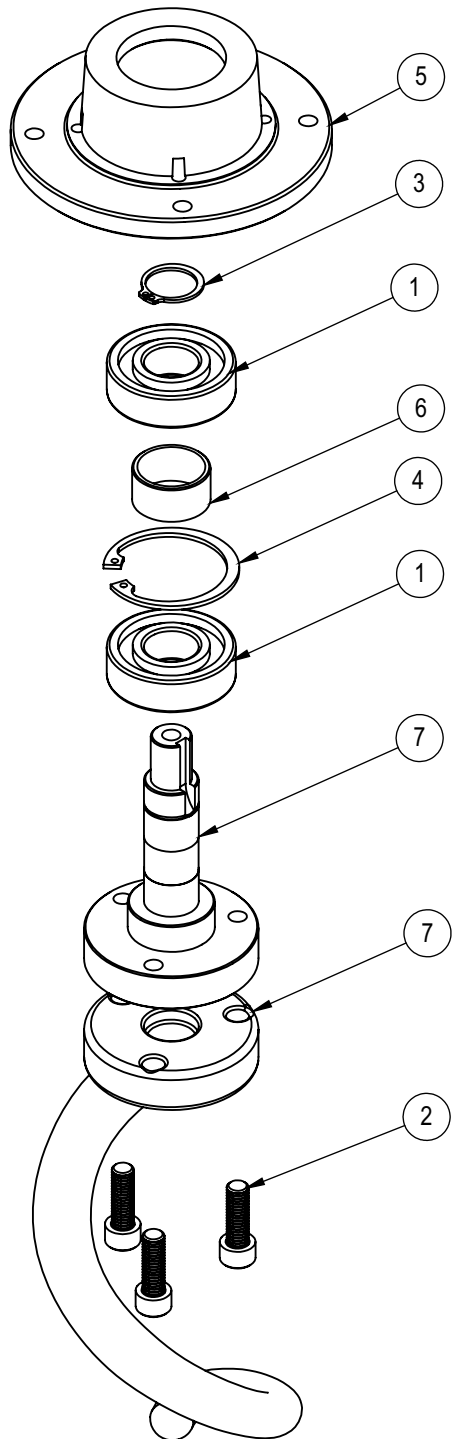

Conjunto Eixo Espiral AE-05 G2 (27611)

8	27610	Batedor Espiral Aço SAE1045	1
7	27508	Conjunto Eixo Espiral	1
6	27077	Espaçador Mancal Espiral	1
5	27067	Mancal Dianteiro Reduzido	1
4	00971	Anel Elástico I47	1
3	00969	Anel Elástico E 20	1
2	00752	Parafuso Allen Cab Cil M8 x 25	3
1	00020	Rolamento 6204 2RS	2
IT	CÓDIGO	Descrição	QTD.