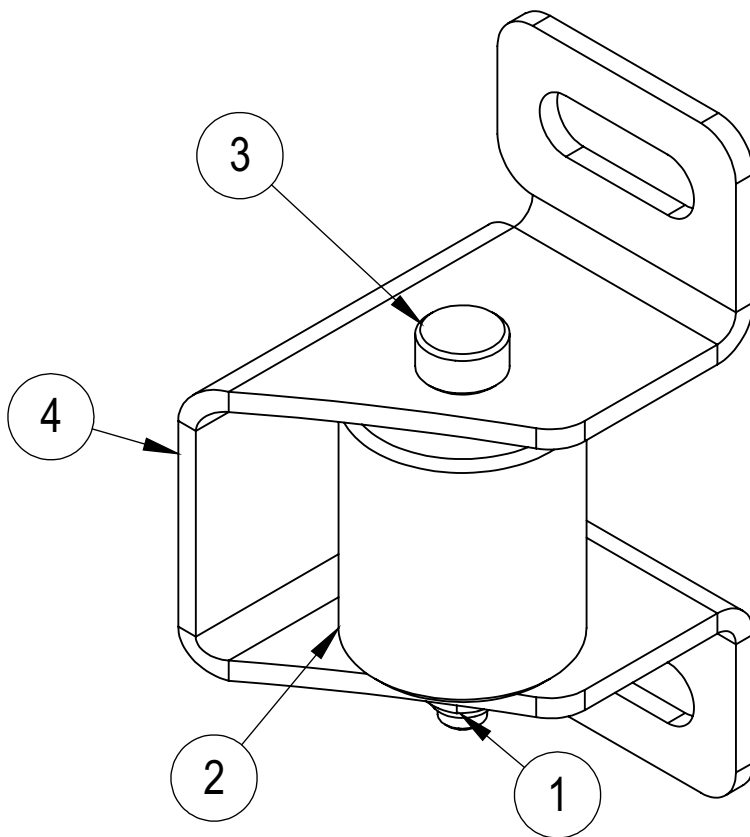

Conjunto Rolete (30310)

4	30303	Suporte Rolete	1
3	27756	Pino Rolo Encosto Panela	1
2	08778	Rolo Apoio da Cuba	1
1	02267	Porca Sextavada M5 Autofrenante ZB	1
IT	CÓDIGO	Descrição	QT.