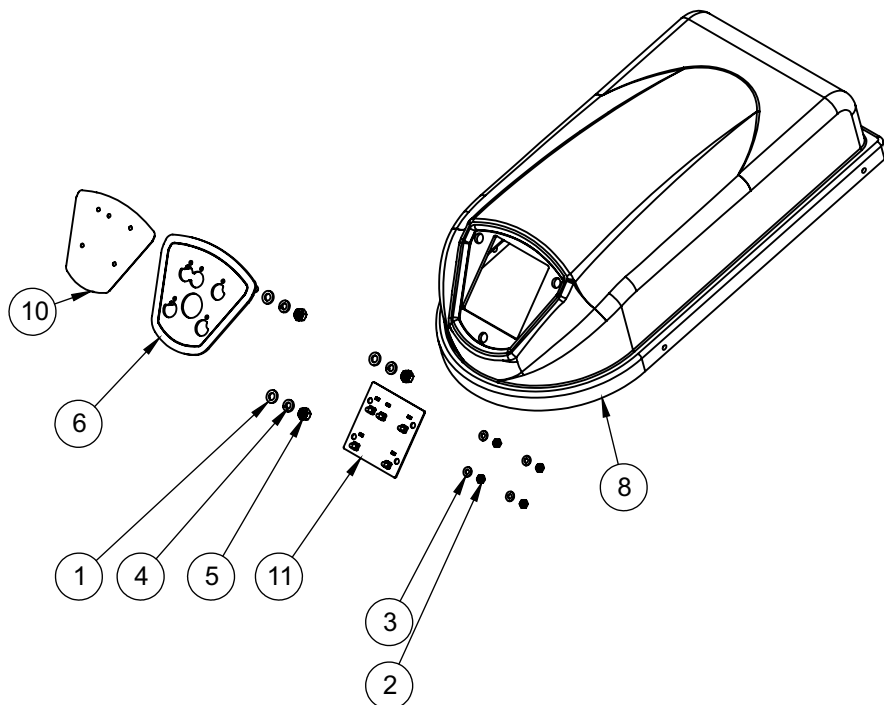

Conjunto Eixo Espiral Aço INOX AE-05 G2(27105)

8	73727	Batedor Espiral Inox	1
7	70475	Parafuso Allen Cab. Cil. M8x30mm	3
6	27508	Conjunto Eixo Espiral	1
5	27077	Espaçador Mancal Espiral	1
4	27067	Mancal Dianteiro Reduzido	1
3	00971	Anel Elástico I47	1
2	00969	Anel Elástico E 20	1
1	00020	Rolamento 6204 2RS	2
IT	CÓDIGO	Descrição	QT.

Conjunto Eixo Espiral AE-05 G2 (27611)

8	27610	Batedor Espiral Aço SAE1045	1
7	27508	Conjunto Eixo Espiral	1
6	27077	Espaçador Mancal Espiral	1
5	27067	Mancal Dianteiro Reduzido	1
4	00971	Anel Elástico I47	1
3	00969	Anel Elástico E 20	1
2	00752	Parafuso Allen Cab Cil M8 x 25	3
1	00020	Rolamento 6204 2RS	2
IT	CÓDIGO	Descrição	QTD.

Conjunto Rolete (30310)

4	30303	Suporte Rolete	1
3	27756	Pino Rolo Encosto Panela	1
2	08778	Rolo Apoio da Cuba	1
1	02267	Porca Sextavada M5 Autofrenante ZB	1
IT	CÓDIGO	Descrição	QT.

Conjunto Tampa 3 Velocidades 220V