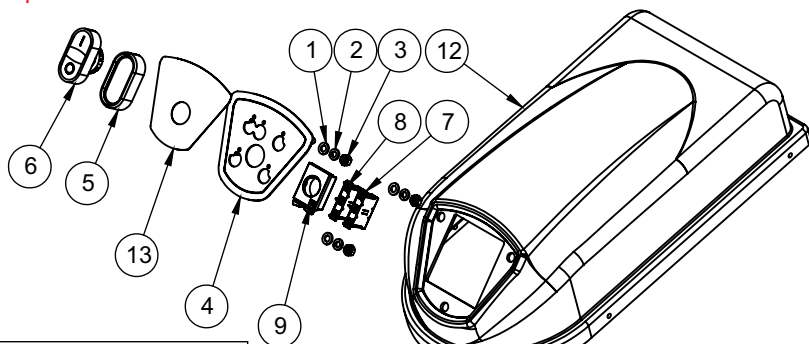

Conjunto Tampa 1 Velocidade Bivolt

ITEM	CÓDIGO	DESCRIÇÃO
13	74522	Painel Frontal 1 Velocidade
12	73721	Fechamento Superior
11	73519	Chicote Módulo Bivolt INV-17405
10	72491	Chicote Comando V6 Bivolt AE05L
9	72363	Flange Botão AF3F
8	72243	Bloco Contato NA BC10F
7	72242	Bloco Contato NF BC01F
6	70711	Botão Duplo 22mm Faceado PT/BR
5	70601	Capa de Silicone p/ Botão Duplo
4	27357	Conjunto Máscara
3	11397G	Porca M6
2	1684	Arruela de Pressão M6 Inox
1	00326	Arruela Lisa M6 ZB