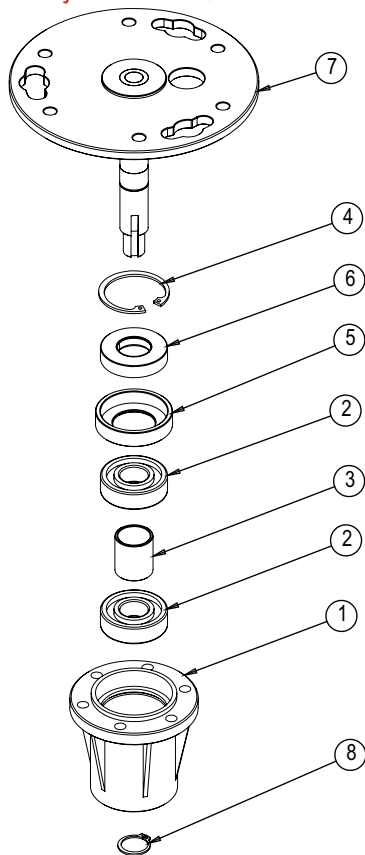

Item	Código	Descrição	220V Epoxi	127V Epoxi	220V Inox	127V Inox	Bivolt Epoxi
16	26130	Conjunto Estrutura	1	1	-	-	1
15	08984	Eixo Aramado	2	2	2	2	2
14	08963	Espaçador Aramado	2	2	2	2	2
13	08794	Conjunto Engrenagem Z60	1	1	1	1	1
12	05649	Arruela Espaçador Aramado	2	2	2	2	2
11	04363	Acionador Micro Interno	2	2	2	2	2
10	03663	Etiqueta ISO Aprovado	1	1	1	1	1
9	01150	Etiqueta Logo Média	1	1	1	1	1
8	00990	Chaveta 4x4x16	1	1	1	1	1
7	00725	Chave Micro Interruptor	1	1	1	1	1
6	00680	Chaveta 5 x 5 x 25 mm	2	2	2	2	2
5	314	Etiqueta Voltagem 220V Português	1	-	1	-	-
4	313	Etiqueta Voltagem 127V Português	-	1	-	1	-
3	00230	Correia Z600	1	1	1	1	-
2	00212	Polia do Motor	-	-	-	-	1
1	00001	Motor Mono 1/2cv 127/220V 4P 60HZ (C/PTC) (INM)	-	-	-	-	1

Conjunto Eixo/Mancal cuba AE-05 G2(27090)

8	00969	Anel Elástico E20	1
7	27071	Conj. Eixo Inferior	1
6	73409	Retentor 25x47x10	1
5	33793	Bucha Retentor	1
4	00971	Anel Elástico I47	1
3	07513	Espaçador do Rolamento	1
2	00020	Rolamento 6204 2RS	2
1	8250G	Mancal Nylon Bruto MR15	1
IT	CÓDIGO	Descrição	QT.