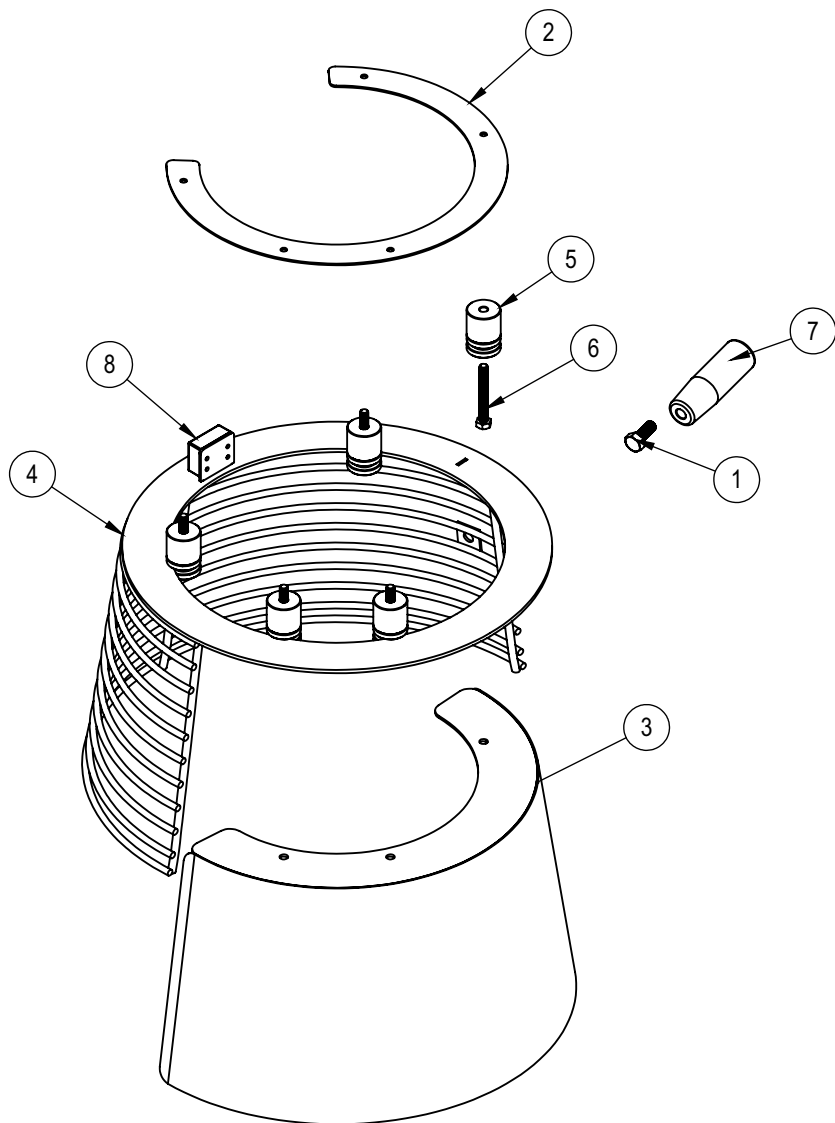

CONJUNTO PROTEÇÃO BP-18 G2 (33601)

8	75203	Atuador do Sensor Magnético	1
7	74182	Cabo de Baquelite	1
6	621G	Parafuso Sext M6x12	5
5	33621	Conjunto Bucha Proteção	5
4	33606	Conjunto Proteção Frontal	1
3	33603	Conjunto Proteção Fixa	1
2	33602	Calço Fixação Proteção	1
1	00295	Parafuso Sextavado M8X20mm ZB	1
IT	CÓDIGO	Descrição	QT.