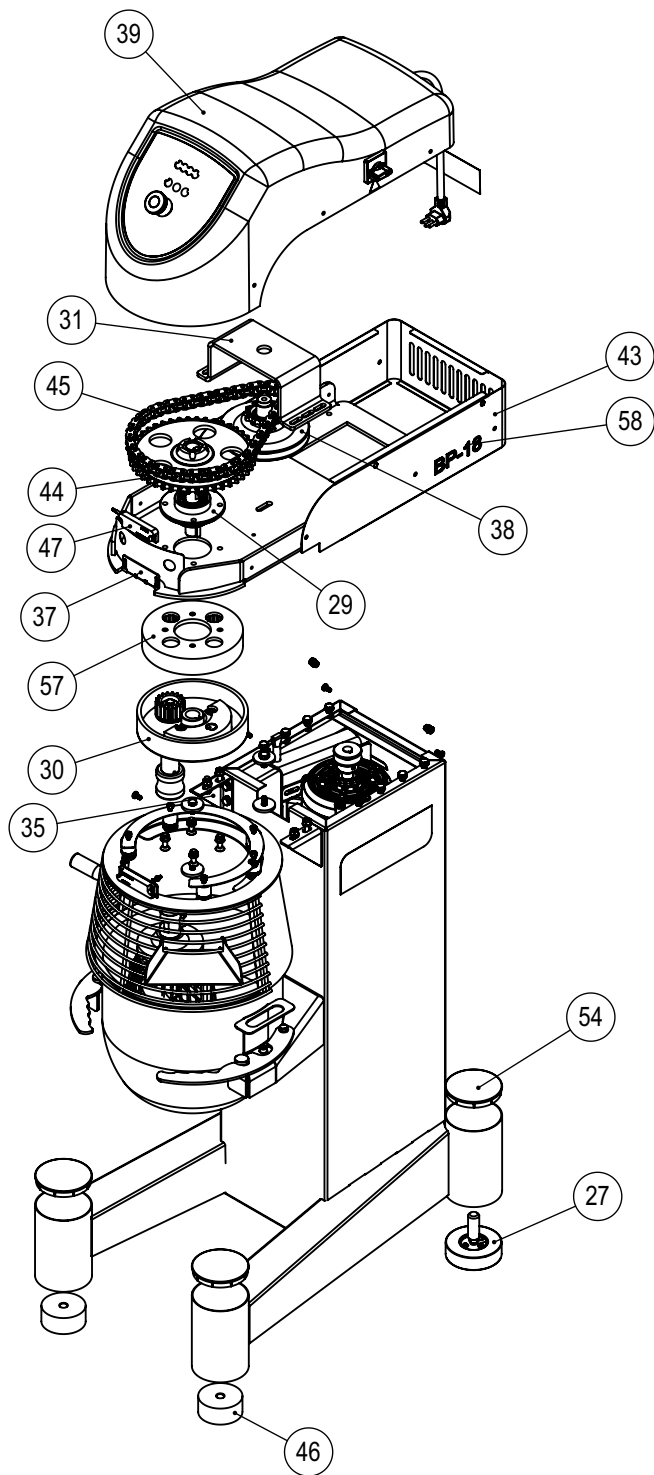

BP-18 G2

BP 18 G2 - Lista de Peças

IT	CÓDIGO	Descrição	QT.
1	00264	Parafuso Philips Cabeça Painela 5,5 x 16mm	8
2	00295	Parafuso Sextavado M8X20mm ZB	20
3	00419	Polia Motor 1A - 50 - F15,88	1
4	00750	Parafuso Sextavado 5.8 M8X25mm ZB	6
5	00758	Porca Sextavada M6 ZB	5
6	00760	Porca Sextavada M4 ZB	2
7	00761	Porca Sextavada M8 ZB	23
8	00769	Arruela Lisa M4 ZB	2
9	00820	Parafuso Allen S/Cabeça M8X12mm	1
10	00999	Chaveta 08 x 08 x 30 mm	2
11	01151	Etiqueta Logo Grande	2
12	01449	Arruela Lisa 4,75 X F10 X 39mm	2
13	02016	Arruela Furo Ø8,5 mm	2
14	02170	Paraf. Philips Painela M6 x 12	10
15	02529	Arruela Lisa M8 ZB	39
16	02592	Parafuso Allen Cab. Ch. M8x30	5
17	02878	Porca Sext Trava M8	7
18	03009	Eixo Suporte Motor	1
19	03065	Parafuso Sextavado M10 x 20	1
20	03663	Etiqueta ISO Aprovado	1
21	03942	Conjunto Painela	1
22	1039G	Parafuso Cab. Chata M4X20 ZA	2
23	11932	Arruela Lisa	2
24	1282G	Encosto Estic. Sup.	4
25	16736G	Rebite Sextavado M6X16mm ZB	4
26	19900	Conjunto Globo	1
27	28722	Conjunto Sapata	1
28	31114	Conjunto Esticador Motor	1
29	33536	Conjunto Mancal Dianteiro	1
30	33538	Conjunto Planetário	1