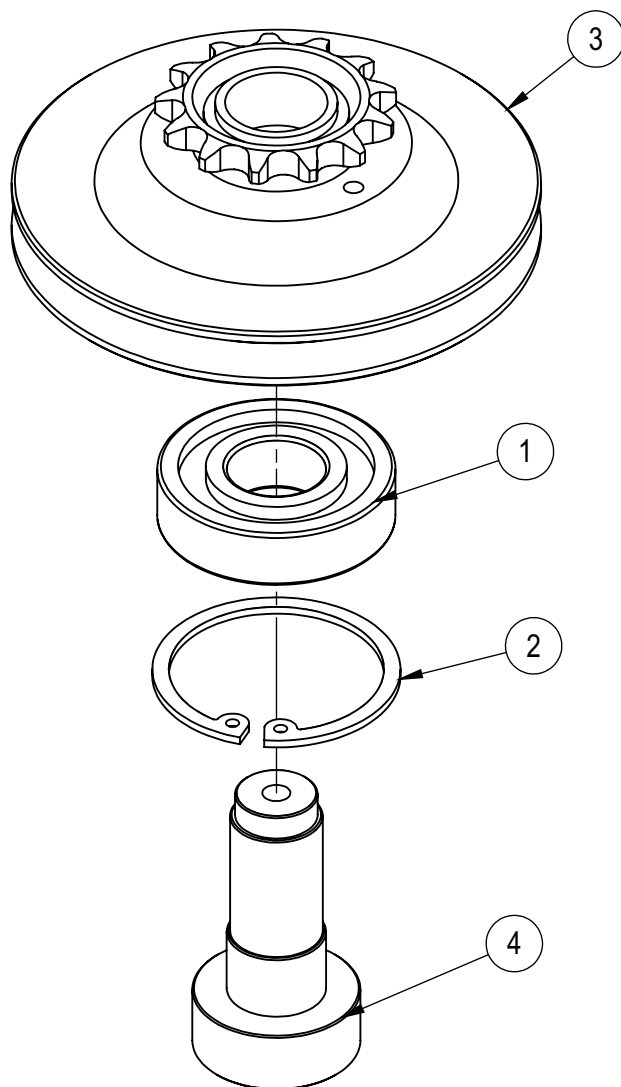

CONJUNTO EIXO INTERMEDIÁRIO BP-18 G2 (33592)

4	33593	Eixo Polia Intermediária	1
3	11910	Conjunto Polia Intermediária	1
2	01743	Anel Elástico I 72	1
1	00220	Rolamento 6306 2RS	1
IT	CÓDIGO	Descrição	QT.