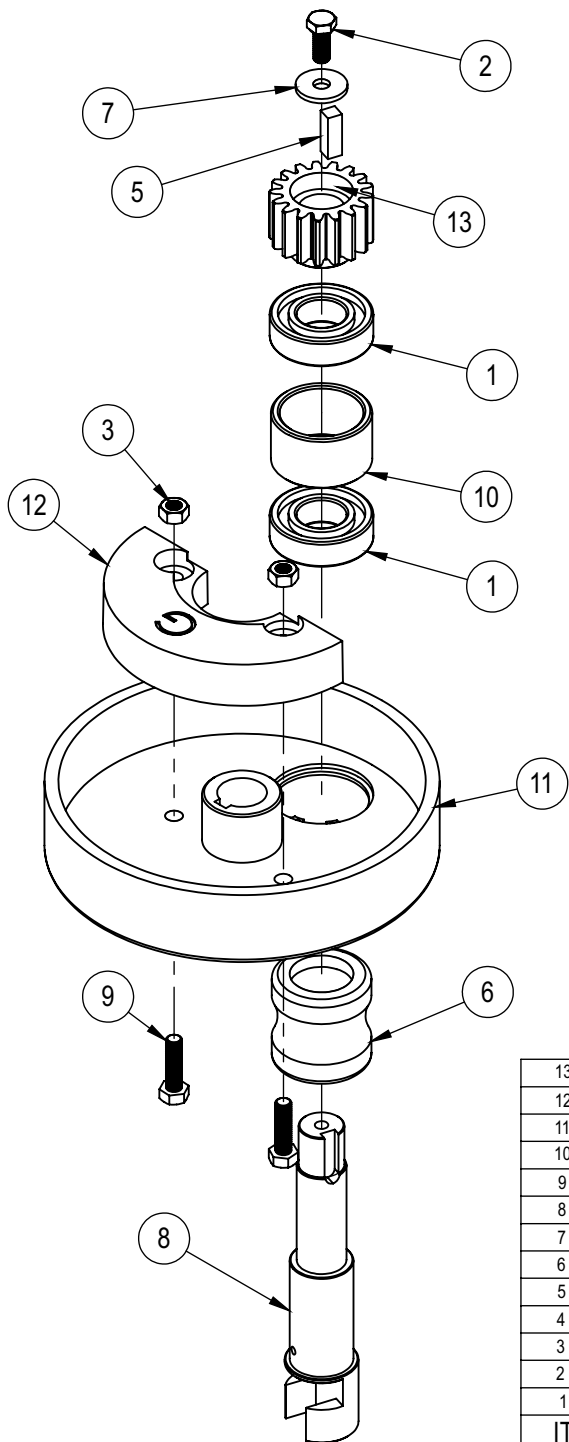

BP 18 G2 - Lista de Peças

31	33540	Reforço Superior	1
32	33542	Suporte do Motor	1
33	33559	Funil Entrada Farinha	1
34	33581	Conjunto Estrutura	1
35	33588	Reforço Coluna	2
36	33589	Suporte Cuba	1
37	33590	Conjunto Base Superior	1
38	33592	Conjunto Eixo Intermediário	1
39	33594	Conjunto Painel	1
40	33599	Eixo Raquete / Espiral / Globo	3
41	33600	Tampa Motor	1
42	33601	Conjunto Proteção	1
43	33609	Contorno Base Superior	1
44	6814G	Roda Dentada Z-44	1
45	70940	CORRENTE ASA 50/1 5/8" 53 EL+EMENDA (FECHADA)	1
46	71122	Pé de Borracha	3
47	75188	Sensor Magnético	1
48	71395	Etiqueta NR12	1
49	71642	Motor Trif 1CV 220/380V P4 60HZ (C/ PTC)	1
50	71652	Etiqueta Seg Comp. INMETRO	1
51	72191	Parafuso Allen Cabeça Cilindrica M8X20mm INOX	2
52	72192	Batedor Espiral	1
53	72193	Batedor Raquete	1
54	75201	Tampão Plástico Tubo 4"	4
55	7537G	Pino Engate Cuba	2
56	7569G	Fixador Dir Esq Cuba	2
57	7588G	Engrenagem Planetária	1
58	9557G	Etiqueta	2
59	1268	Grampo	1

4	7571G	Cubo Eixo Maior Superior	1
3	33537	Eixo Superior	1
2	00972	Anel Elástico 1 52	1
1	00021	Rolamento 6205 2RS	2
IT	CÓDIGO	Descrição	QT.

CONJUNTO PLANETÁRIO (33538)

13	7579G	Engrenagem Menor	1
12	7575G	Contra Peso	1
11	7573G	Volante Planetário	1
10	7570G	Espaçador Rolamento	1
9	747	Parafuso Sextavado M8X30mm Inox	2
8	33539	Eixo Planetário	1
7	1658	Arruela Lisa 2,65 X F8,50 X 26mm ZB	1
6	09522	BUCHA TRAVA	1
5	03669	Chaveta 08 x 08 x 25 mm	1
4	00972	Anel Elástico I 52	1
3	00761	Porca Sextavada M8 ZB	2
2	00295	Parafuso Sextavado M8X20mm ZB	1
1	00021	Rolamento 6205 2RS	2
IT	CÓDIGO	Descrição	QT.