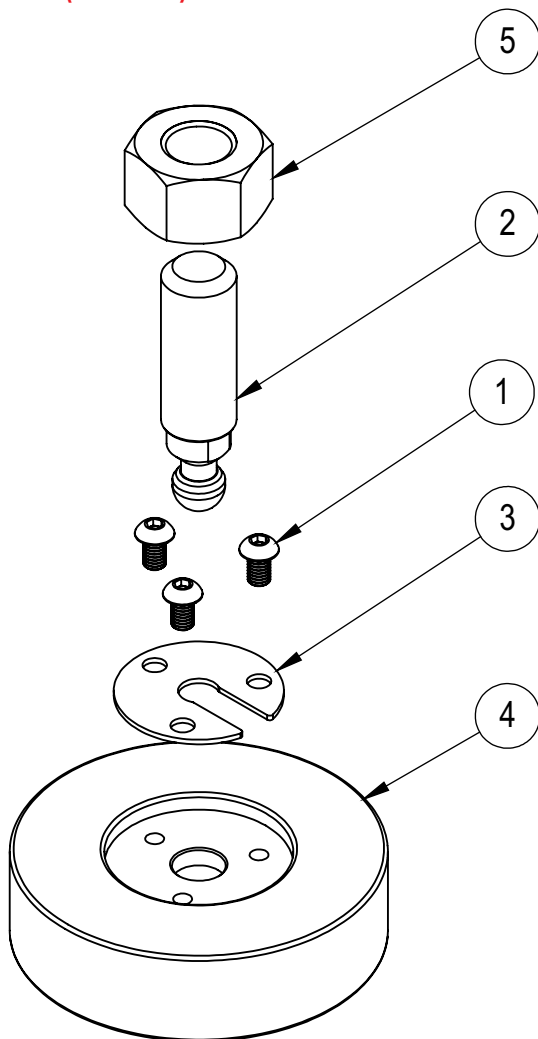

CONJUNTO SAPATA (28722)

5	74173	Porca Sextavada M20 1.1/8x15,5	1
4	28762	Base Sapata	1
3	28724	Fechamento Sapata	1
2	28723	Calço Articulado	1
1	16527	Parafuso Sext. Interdo M6x10 Niquelado	3
IT	CÓDIGO	Descrição	QT.