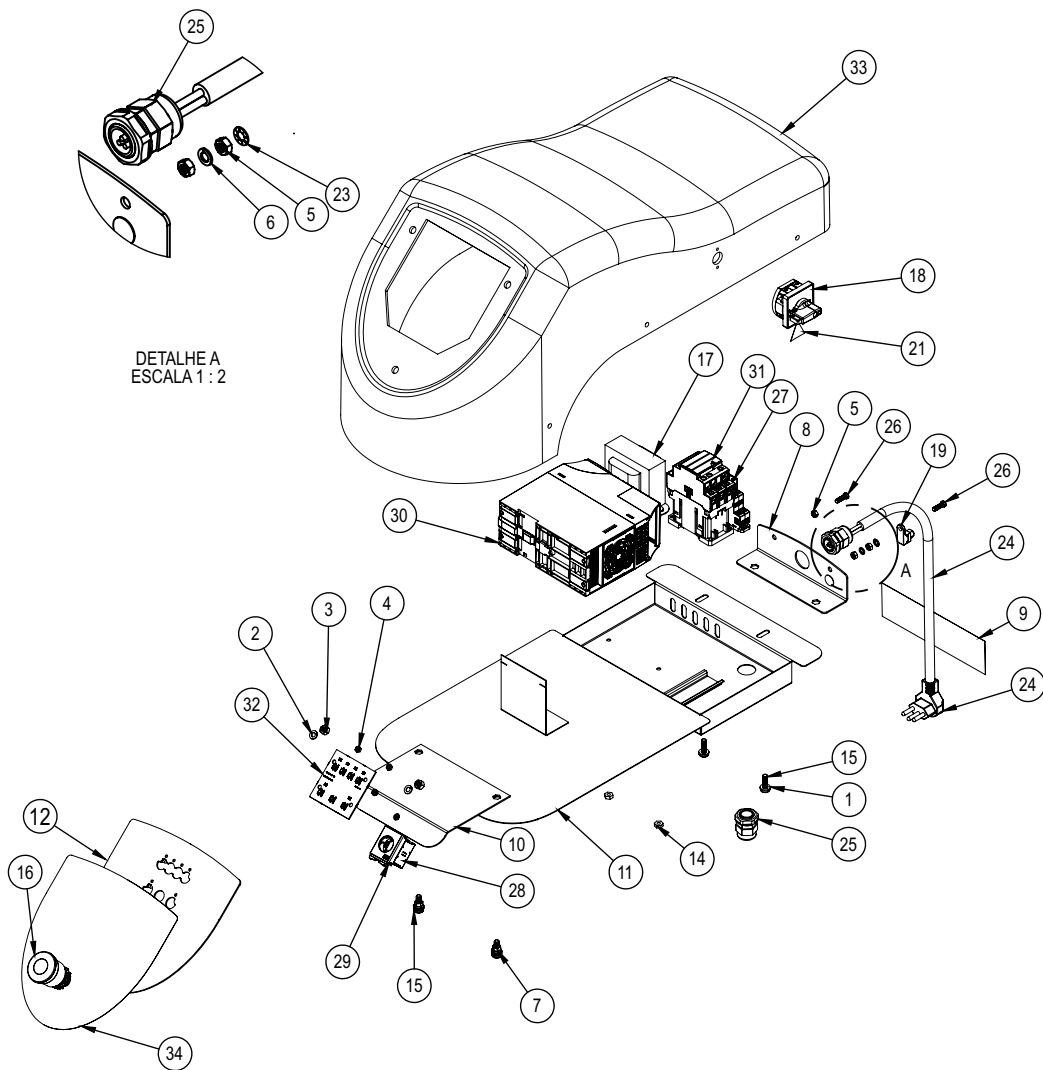

CONJUNTO PAINEL BP-18 G2 (33594)

CONJUNTO PAINEL BP-18 G2 - Lista de Peças (33594)

34	75192	ETIQUETA PAINEL	1
33	75191	TAMPA VERMELHA	1
32	75090	PLACA CONTROLE 4 VELOCIDADES C/RESET	1
31	73653	CONTACTORA RELE CWBS18 -11-30-D02 (24VCA) WEG	1
30	72473	INVERSOR FREQUENCIA MONOFASICO 220V CFW300 A06	1
29	72363	FLANGE BOTAO AF3F	1
28	72242	BLOCO CONTATO NF BC01F	2
27	72194	RELE SEGURANCA 24VCA	1
26	71673	PARAFUSO PHILIPS CABEÇA PANELA M5X16 ZA	2
25	71670	Prensa Cabo PG 16 Cinza	2
24	71601	CABO INJ 3X2,5X1,5 HEPR NM287 PLUG 90°	1
23	71585	ARRUELA DENTADA INT. M5	1
22	71582	ETIQUETA TERRA PROTEÇÃO	1
21	71578	ETIQUETA TENSÃO PERIGOSA	1
20	71577	ETIQUETA EQUIPOTENCIALIDADE	1
19	71575	Terminal Equipotencial 10MM	1
18	71469	CHAVE SECCIONADORA 20A 2P	1
17	71350	TRANSFORMADOR 2A E127/220V S24V (C/PT)	1
16	72746	BOTAO EMERGENCIA VM CLE 2 40	1
15	70237	PARAFUSO PHILLIPS CABEÇA PANELA M6X20 ZB	4
14	70033	PORCA SEXT 3/16"	2
13	70029	PARAFUSO C/LEN 3/16" X 1/2" PHILIPS	2
12	33597	CONJUNTO MASCARA	1
11	33595	CONJUNTO PAINEL SOLDADO	1
10	33548	SUPORTE FRONTAL COMANDO	1
9	314G	ETIQUETA VOLTAGEM 220V PORTUGUÊS	1
8	22009	SUPORTE TRASEIRO COMANDO	1
7	16736G	REBITE SEXTAVADO M6X16MM ZB	2
6	14495G	ARRUELA PRESSÃO M5 ZB	1
5	03276	PORCA SEXTAVADA M5 ZB	3
4	00760	PORCA SEXTAVADA M4 ZB	4
3	00758	PORCA SEXTAVADA M6 ZB	3
2	00334	ARRUELA DE PRESSÃO M6	3
1	00326	ARRUELA LISA M6 ZB	4
IT	CÓDIGO	DESCRIÇÃO	QT.