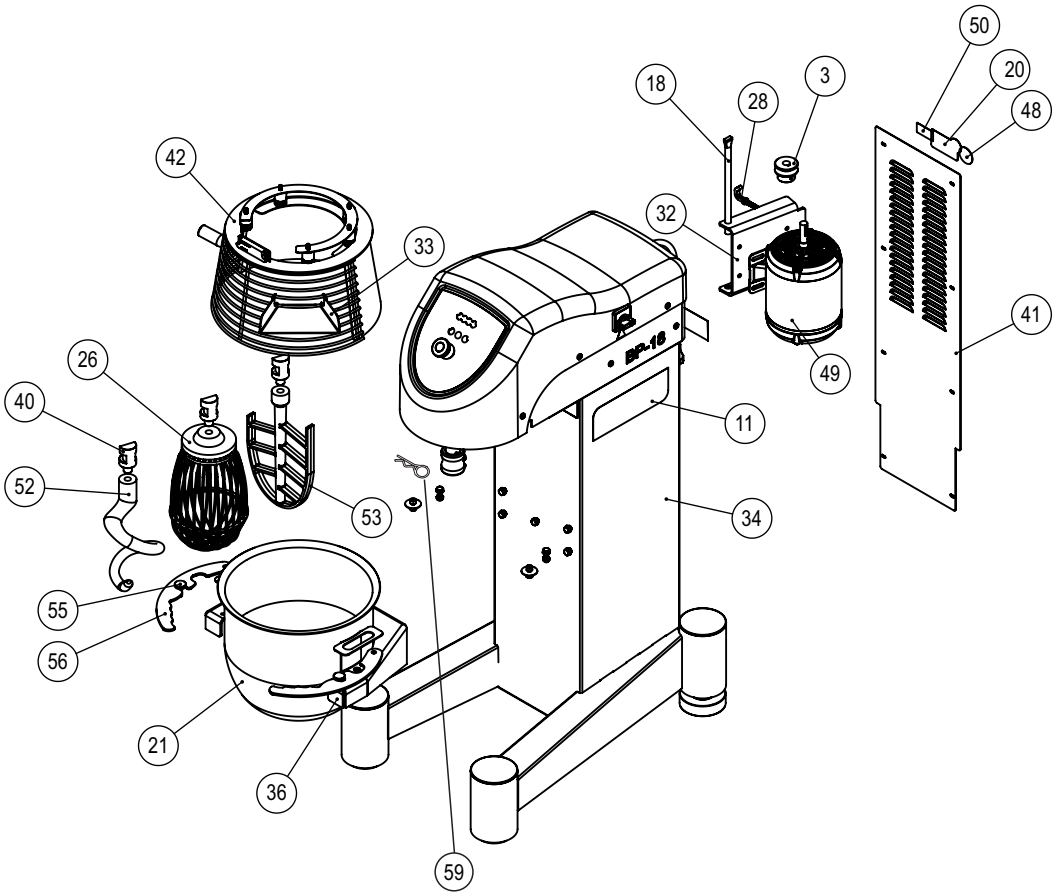

Lista de peças

BP-18 G2

Batedeira Planetaria

G.PANIZ

BP-18 G2

BP-18 G2

BP 18 G2 - Lista de Peças

IT	CÓDIGO	Descrição	QT.
1	00264	Parafuso Philips Cabeça Painela 5,5 x 16mm	8
2	00295	Parafuso Sextavado M8X20mm ZB	20
3	00419	Polia Motor 1A - 50 - F15,88	1
4	00750	Parafuso Sextavado 5.8 M8X25mm ZB	6
5	00758	Porca Sextavada M6 ZB	5
6	00760	Porca Sextavada M4 ZB	2
7	00761	Porca Sextavada M8 ZB	23
8	00769	Arruela Lisa M4 ZB	2
9	00820	Parafuso Allen S/Cabeça M8X12mm	1
10	00999	Chaveta 08 x 08 x 30 mm	2
11	01151	Etiqueta Logo Grande	2
12	01449	Arruela Lisa 4,75 X F10 X 39mm	2
13	02016	Arruela Furo Ø8,5 mm	2
14	02170	Paraf. Philips Painela M6 x 12	10
15	02529	Arruela Lisa M8 ZB	39
16	02592	Parafuso Allen Cab. Ch. M8x30	5
17	02878	Porca Sext Trava M8	7
18	03009	Eixo Suporte Motor	1
19	03065	Parafuso Sextavado M10 x 20	1
20	03663	Etiqueta ISO Aprovado	1
21	03942	Conjunto Painela	1
22	1039G	Parafuso Cab. Chata M4X20 ZA	2
23	11932	Arruela Lisa	2
24	1282G	Encosto Estic. Sup.	4
25	16736G	Rebite Sextavado M6X16mm ZB	4
26	19900	Conjunto Globo	1
27	28722	Conjunto Sapata	1
28	31114	Conjunto Esticador Motor	1
29	33536	Conjunto Mancal Dianteiro	1
30	33538	Conjunto Planetário	1