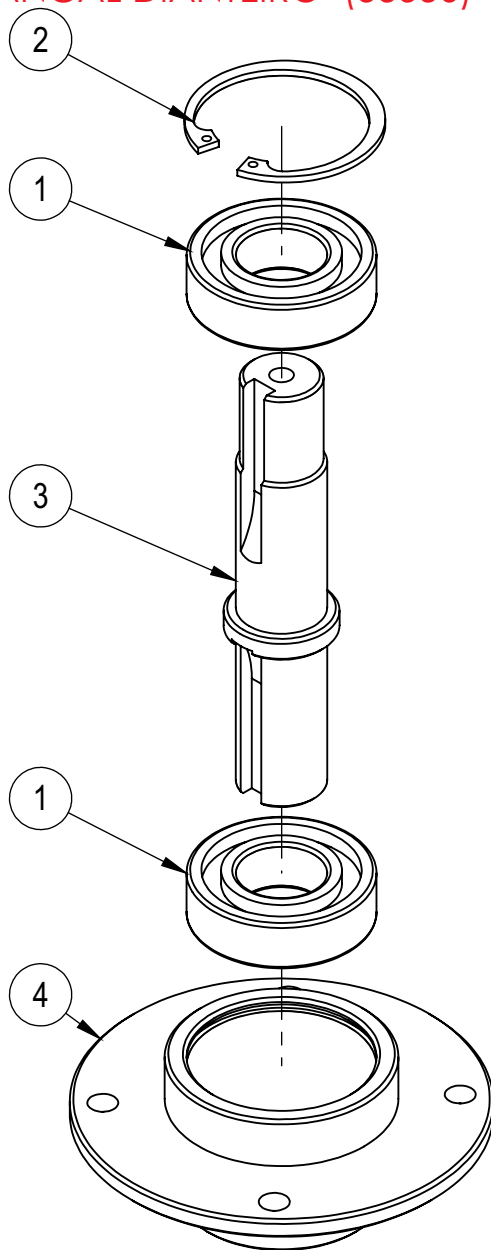

CONJUNTO MANCAL DIANTEIRO (33536)

4	7571G	Cubo Eixo Maior Superior	1
3	33537	Eixo Superior	1
2	00972	Anel Elástico 1 52	1
1	00021	Rolamento 6205 2RS	2
IT	CÓDIGO	Descrição	QT.