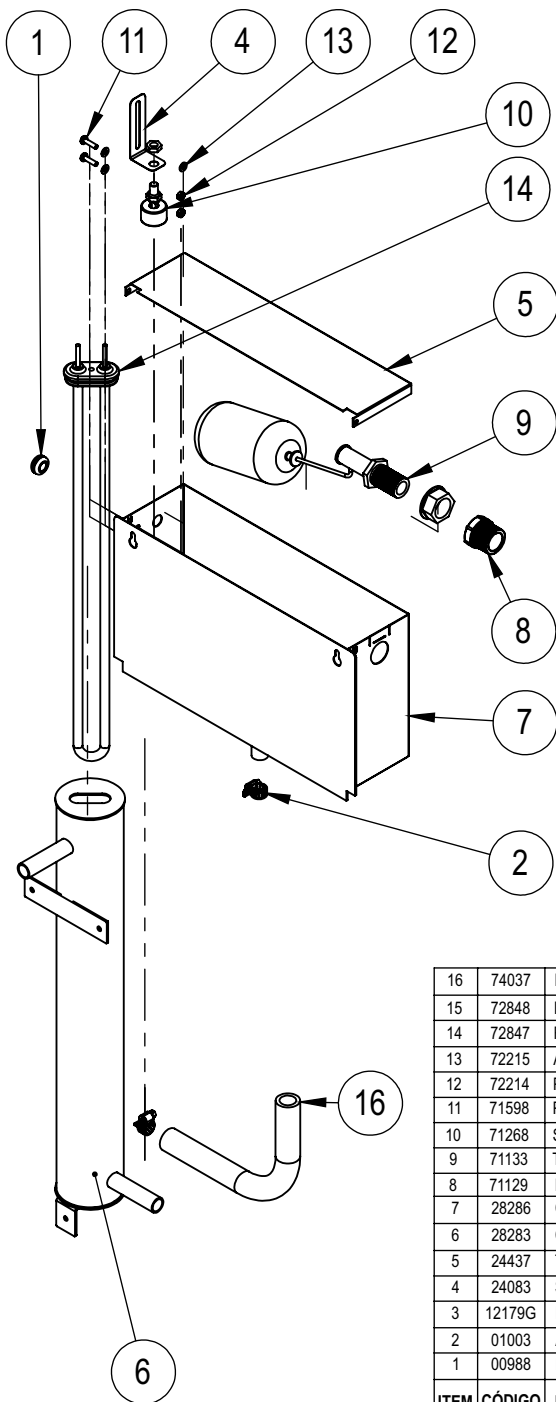

CONJUNTO CALDEIRA CC 500 / 600 / 1000 G2 Epóxi ou Inox (28287)

16	74037	Mangueira Tran flex PVC PT300 5/8x3	100 mm	100 mm
15	72848	Resistor U 700W 220V Caldeira Externa	-	1
14	72847	Resistor U 700W 127V Caldeira Externa	1	-
13	72215	Arruela Lisa M4 Inox	4	4
12	72214	Porca M4 Inox	2	2
11	71598	Paraf. Philips Panela M4X16 Inox	2	2
10	71268	Sensor de Nivel PLS 031A-3	1	1
9	71133	Torneira bóia plástica 1/2" com balão plástico	1	1
8	71129	Bucha Redução PVC 3/4 Ext x 1/2 Int	1	1
7	28286	Conjunto Reservatório de Água	1	1
6	28283	Conjunto Caldeira Externa	1	1
5	24437	Tampa Reservatório	1	1
4	24083	Suporte Sensor de Nivel	1	1
3	12179G	Mangueira Entrada 1,2 M Rosca Fina Atóxica	1	1
2	01003	Abraçadeira Rosca Sem Fim 14-22	2	2
1	00988	Passa Fio Borracha P45 p/ Espessuras 0,5 a 1,0 mm	1	1
ITEM	CÓDIGO	DESCRIÇÃO	127 V/QT.	220 V/QT.