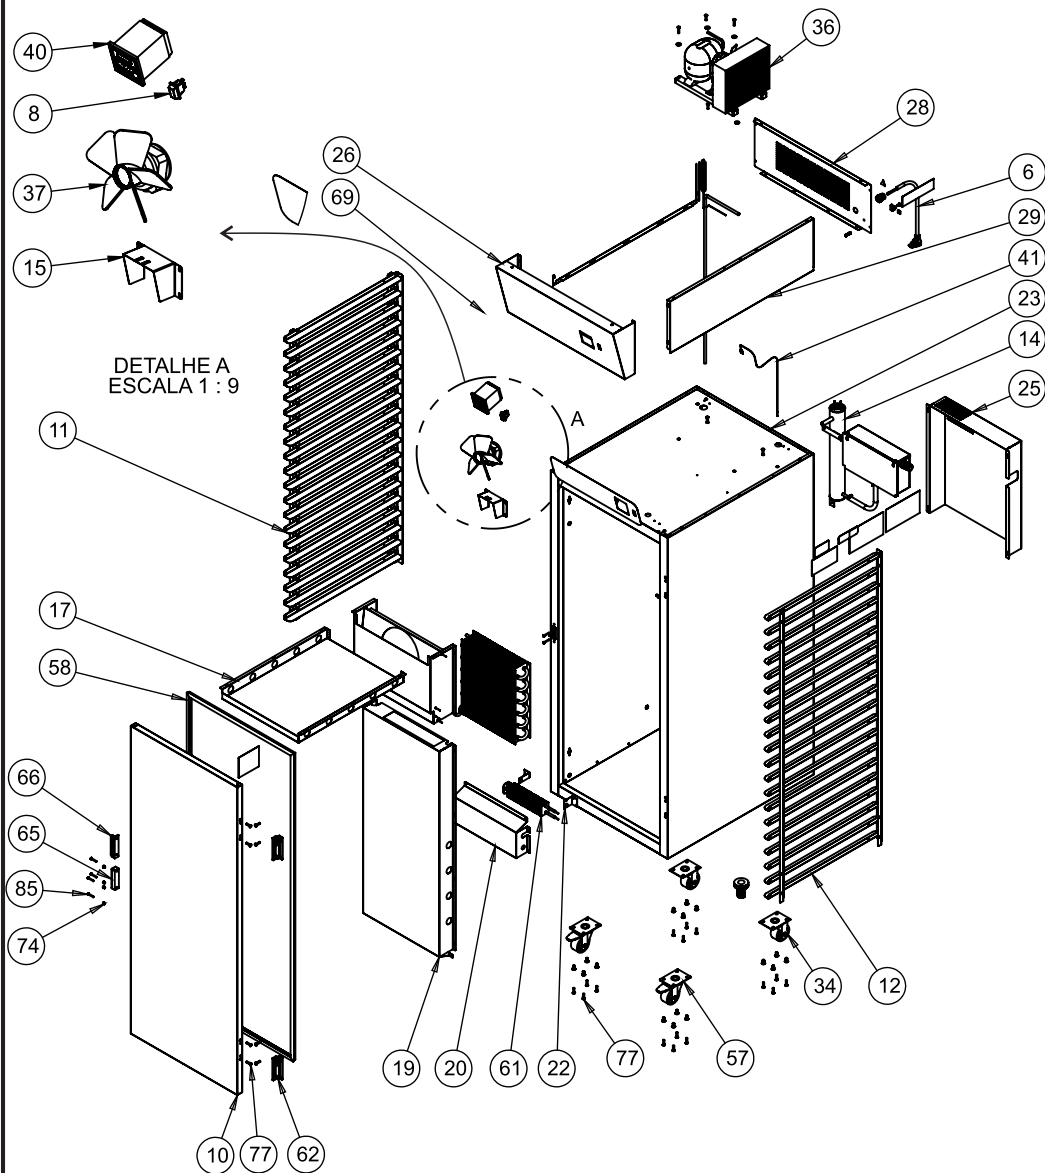

Códigos para CC-500 versão Total INOX

Item	CÓDIGO	Descrição	220V/QT.	127V/QT.
83	73627	Etiqueta testeira Super massa	1	1
82	73290	Abraçadeira de Borracha 15 x Ø10 mm	2	2
81	73288	Rebite Rosca Sextavado M5 x 13mm Inox	21	21
80	73286	Rebite Sextavado M5 x 13mm ZB	3	3
79	73197	Etiqueta Advertencia	1	1
78	73196	Etiqueta Instrução Controlador	1	1
77	73194	Paraf. Philips Cab. Chata M5 x 20 mm Inox	35	35
76	73192	Paraf. Philips Cab. Chata M6 x 30 mm Inox	4	4
75	73191	Arruela Lisa M5 Inox	24	24
74	73190	Rebite Rosca Recartilhado M4 Inox	4	4
73	73189	Paraf. Philips Cab. Cilindrica M5 x 25 mm Inox	1	1
72	73188	Arruela Pressão M5 Inox	1	1
71	73184	Porca Sextavada M5 Inox	2	2
70	73181	Etiqueta Indicação Gás	1	1
69	72944	Etiqueta Painei	1	1
68	72930	Chicote Elétrico 127V CC-500 G2	-	1
67	72929	Chicote Elétrico 220V CC-500 G2	1	-
66	72928	Puxador Plástico	1	1
65	72927	Trinco Plástico	1	1
62	72926	Dobradiça Plástica Porta CC	2	2
61	72916	Resistor Aletado 300W 127V	-	1
61	72917	Resistor Aletado 328W 220V	1	-
60	72880	Etiqueta QR Code	1	1
59	72849	Evap. Tubo Aleta 79 x 397 x 380 mm	1	1
58	72841	Gaxeta PVC Vedação Porta	1	1
57	72791	Rodizio Giratório C/Placa e Trava SGPL 312 PP	2	2
56	72541	Etiqueta Atenção	1	1
55	72540	Etiqueta Limpeza Condensador	1	1
54	72460	Terminal Macho 6,3 x 0,8 Longo 0,5 a 1 C/Trava	4	4
53	72457	Terminal Macho Longo 6,3 1,0 a 2,5 C/Trava	6	6
52	72202	Contator CWB18 -11-30-D02 127V	-	2
51	71844	Tubo Termo Retrátil Ø 9,53 mm (mm)	200	200
50	71764	Conector Macho 6,3 Antichama V0	10	10
49	71621	Prensa Cabo PG 13,5	1	1
48	71582	Etiqueta Terra Proteção	1	1
47	71578	Etiqueta Tensão Perigosa	1	1
46	71577	Etiqueta Equipotencialidade	1	1
45	71575	Terminal Aperto TA-6 (SAPATA)	1	1
44	71291	Conector Crimpagem Fastlink 0,75-3,0mm²	2	2