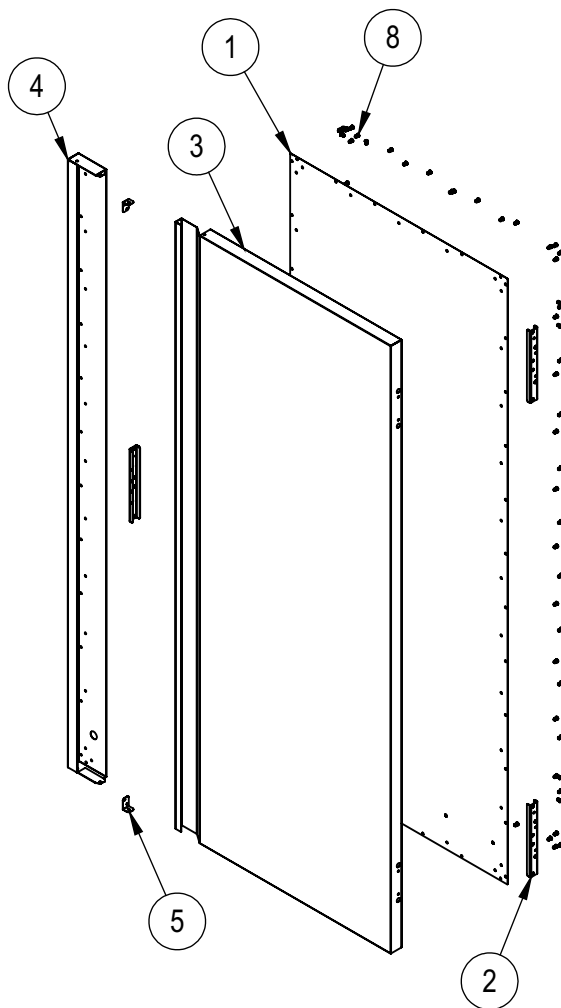

VISTA EXPLODIDA CONJ. PORTA MÁQUINA CC-600 G2(31146)

8	9971G	Rebite Repuxo 4X8mm	83
7	71211	Produto Químico Polioli	0,7Kg
6	71210	Produto Químico Isocianato	0,7Kg
5	31277	Fixador Interno Porta	2
4	31148	Puxador Porta	1
3	31147	Porta	1
2	24396	Reforço Porta	3
1	22107	Fechamento Porta	1
IT	CÓDIGO	Descrição	QT.