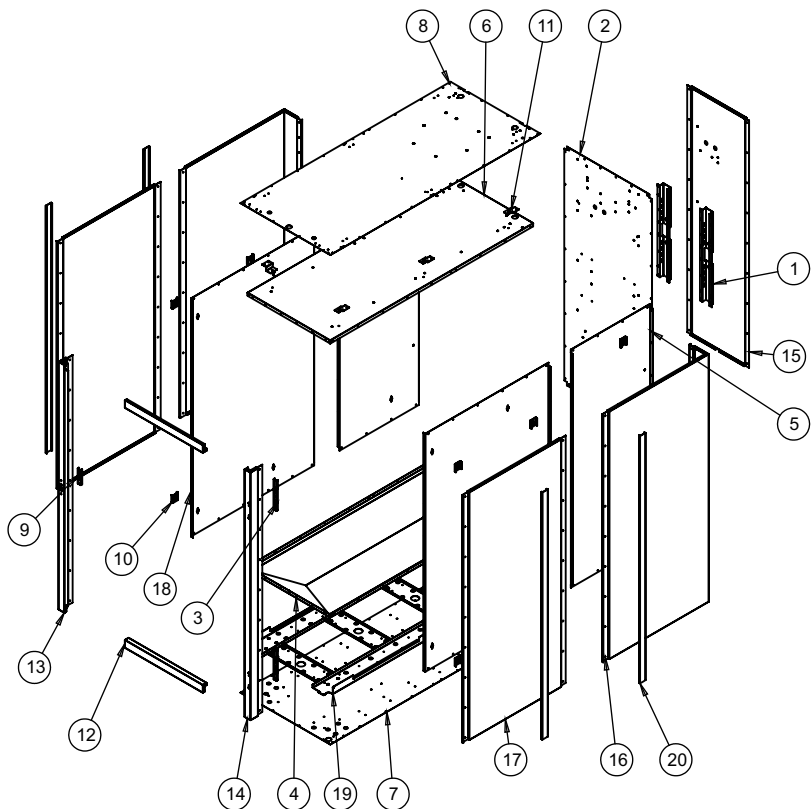

Cj. Câmara Acab. Total Inox CC-1000 G2 (24807)

21	9971G	Rebite Repuxo 4X8mm	335
20	74970	Perfil Abaixo da Janela 3	4
19	32570	CJ Reforço Inferior	1
18	32568	Lateral Interna Dianteira Inox	2
17	32566	Lateral Externa Inox	2
16	32157	Lateral Externa Inox	2
15	32156	Traseira Externa Inox	1
14	32153	Lateral Direita Externa Inox	1
13	32152	Lateral Esquerda Externa Inox	1
12	32151	Acabamento Porta Inox	2
11	31252	Suporte Superior Câmara	6
10	26841	Reforço Menor Suporte Esteira	12
9	25277	Reforço Trinco Inox	1
8	24803	Teto Externo Inox	1
7	24802	Fundo Externo Inox	1
6	24399	Teto Interno Inox	1
5	24398	Lateral Interna Posterior Inox	2
4	24397	Fundo Interno Inox	1
3	24396	Reforço Porta	2
2	24333	Traseira Interna Inox	1
1	24046	Reforço Interno Inferior	2
IT	CÓDIGO	Descrição	QT.