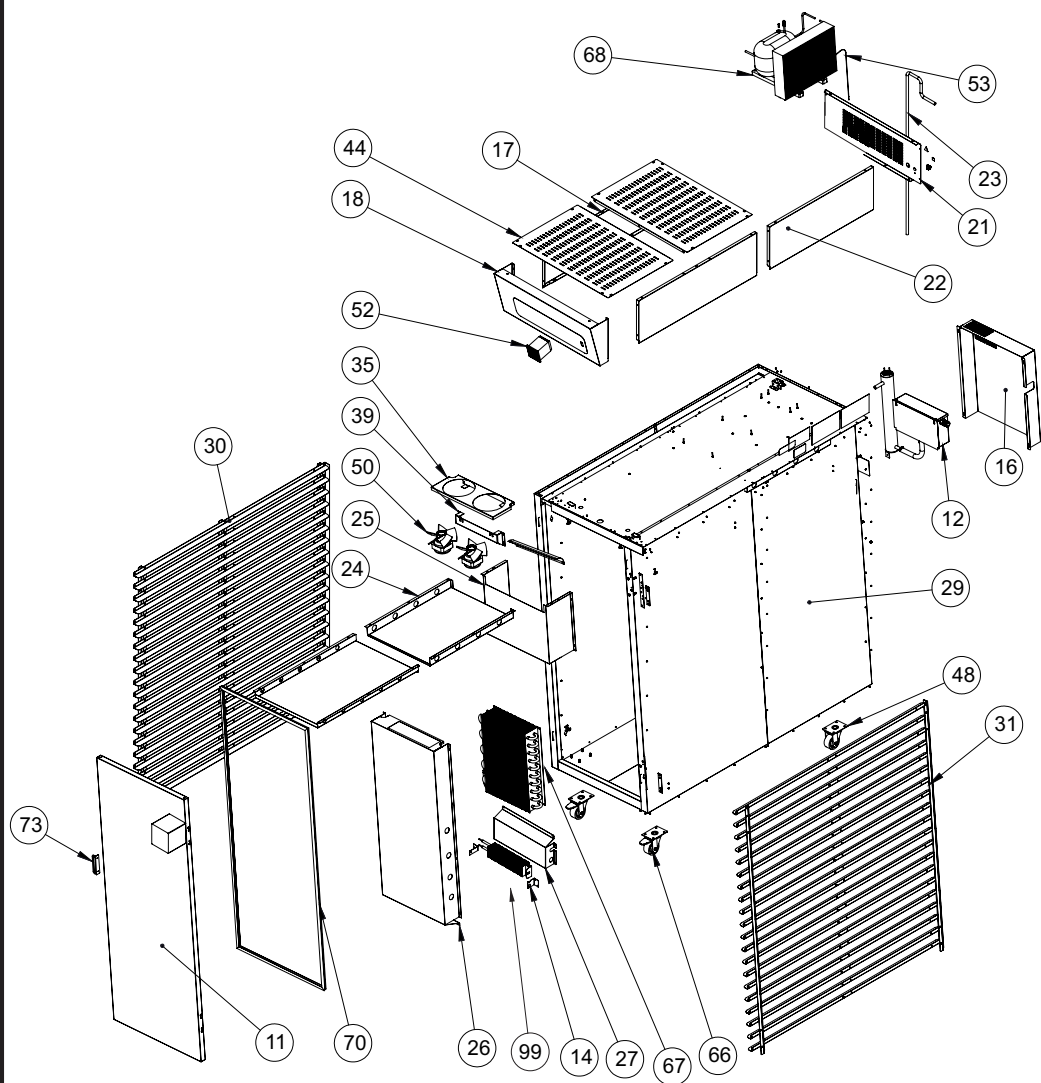

VISTA EXPLODIDA MÁQUINA CC-1000

CATÁLOGO DE PEÇAS CC-1000

ITEM	CÓDIGO	Descrição	220 V/QT.	127 V/QT.	Inox 220 V/QT.
1	291	Etiqueta Seta Para Cima	1	1	1
2	1004	Abraçadeira plástica 202,0 x 4,6 mm	4	4	4
3	1030	Conector Sindal Pequeno	3	3	3
4	2266	Parafuso Philips Cabeça Panela M5X12mm ZB	-	1	1
5	2663	Rebite Pop 4,8X12mm Alumínio	-	25	25
6	2709	Parafuso ponta broca ASPB 4,2X13mm ZB	-	4	4
7	3276	Porca Sextavada M5 ZB	-	2	2
8	3663	Etiqueta ISO Aprovado	1	1	1
9	14495	Arruela Pressão M5 ZB	-	1	1
10	1454G	Terminal Anel Azul Fio 1,3 a 2,6 Furo 5 mm	1	1	1
11	24061	Conjunto Porta Injeção	1	1	-
12	28287	Conjunto Caldeira	1	1	1
14	24086	Suporte Recorte Resistencia 300W	1	1	1
15	24087	Suporte L Resistencia 300 W	1	1	1
16	24096	Proteção Caldeira Externa	1	1	1
17	24097	Testeira Lateral	2	2	2
18	24102	Testeira Frontal	1	1	1
19	24104	Tampa Comando	1	1	-
20	24105	Conjunto Caixa Comando	1	1	-
21	24106	Testeira Traseira	1	1	1
22	24116	Testeira Lateral Traseira	2	2	2
23	24117	Tubo Evap. x Unid. Cond.	1	1	1
24	24119	Coifa Superior	1	1	-
25	24121	Fecham. Frontal Coifa Central	1	1	-
26	24122	Coifa Inferior	1	1	-
27	24125	Proteção Resistencia Interna	1	1	-
28	24128	Coifa Superior Frontal	1	1	-
29	24132	Conjunto Câmara Injetada	1	1	24807
30	24134	Conj. Suporte Esteira Esquerda	1	1	1
31	24144	Conj. Suporte Esteira Direita	1	1	1
32	24329	Coifa Interna Câmara	1	1	1