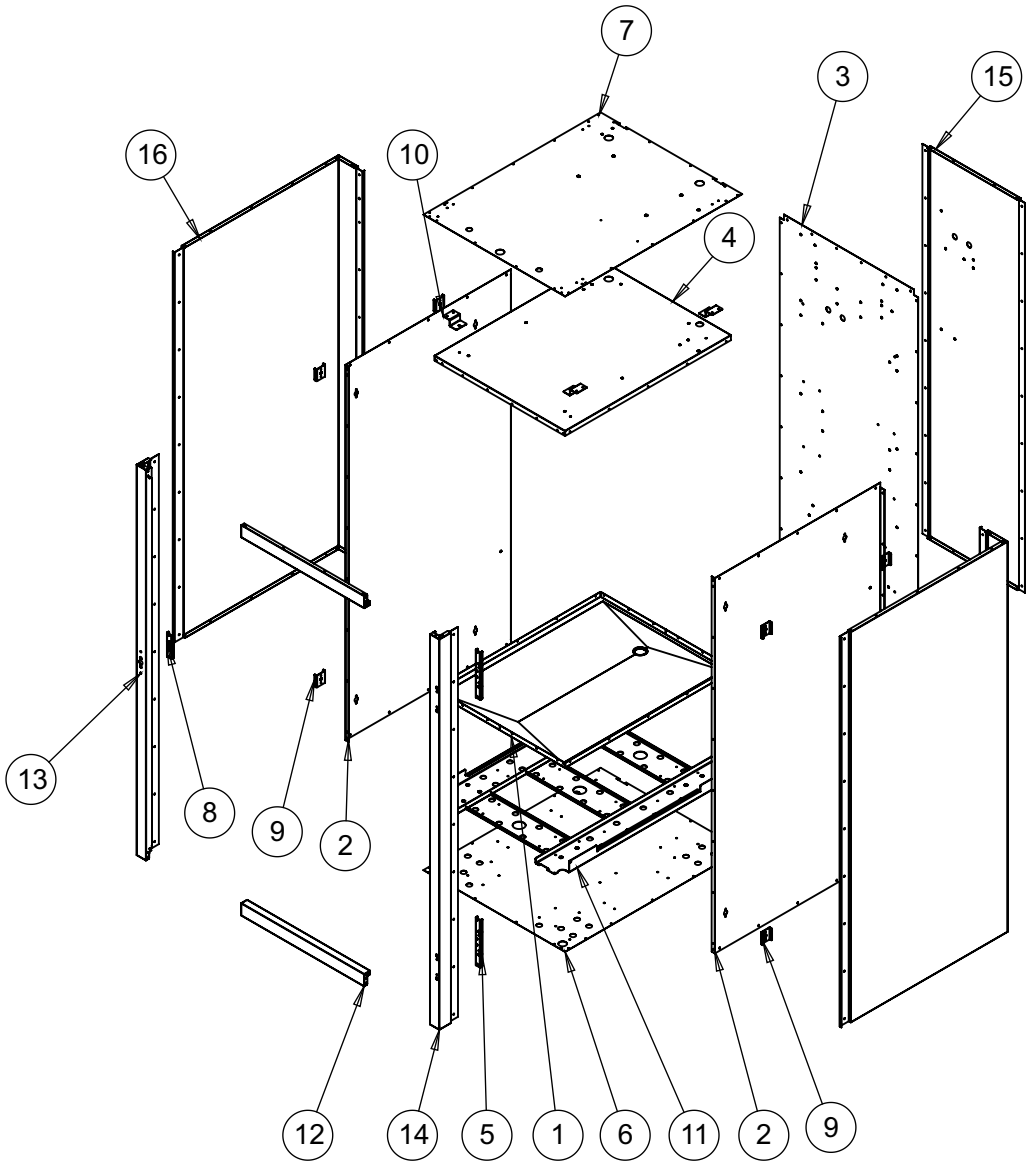

Cj. Câmara Inj. Acabamento Inox

Lista de Peças (Cj. Câmara Inj. Acabamento Inox)

ITEM	CÓDIGO	DESCRIÇÃO	QT.
1	24330	Fundo Interno Inox	1
2	24331	Lateral Interna Inox	2
3	24333	Traseira Interna Inox	1
4	24334	Teto Interno Inox	1
5	24396	Reforço Porta	2
6	24400	Fundo Externo Inox	1
7	24401	Teto Externo Inox	1
8	25277	Reforço Trinco Inox	1
9	26841	Reforço Menor Suporte Esteira	8
10	31252	Suporte Superior Câmara	4
11	32150	CJ Reforço Inferior	1
12	32151	Acabamento Porta Inox	2
13	32152	Lateral Esquerda Externa Inox	1
14	32153	Lateral Direita Externa Inox	1
15	32156	Traseira Externa Inox	1
16	32157	Lateral Externa Inox	2
17	9971G	Rebite Repuxo 4X8mm	230