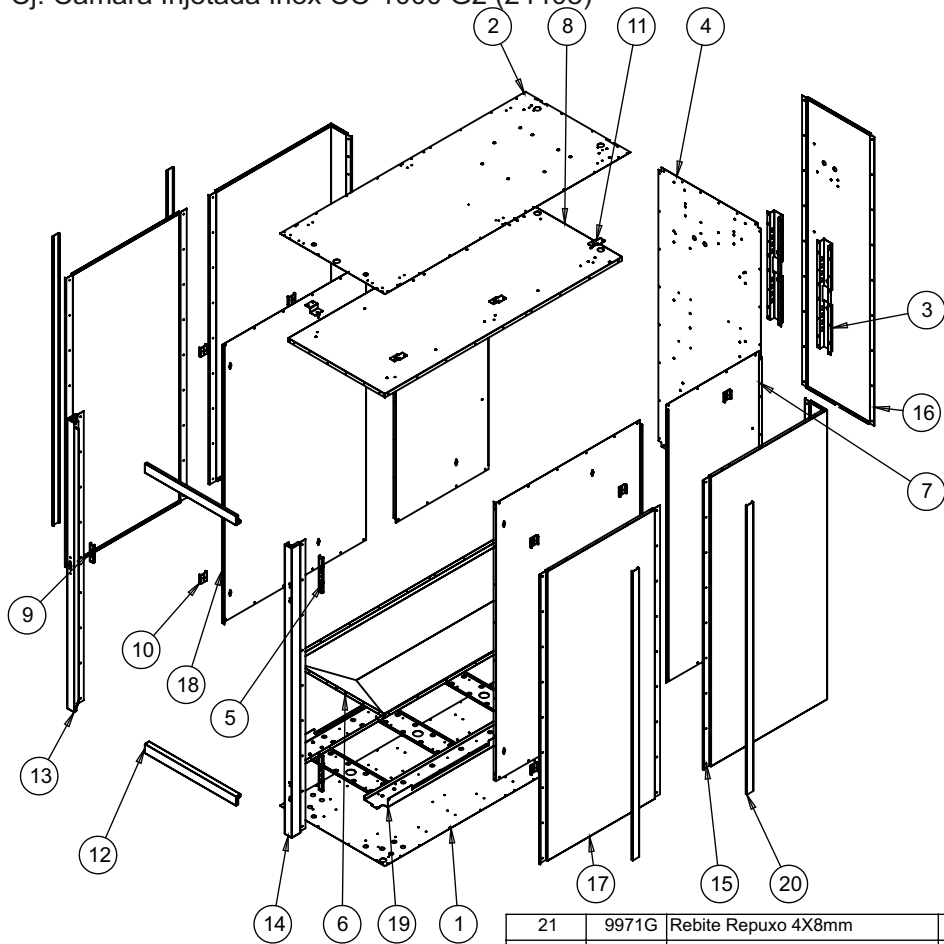

Cj. Câmara Injetada Inox CC-1000 G2 (24408)

21	9971G	Rebite Repuxo 4X8mm	335
20	74970	Perfil Abaixo da Janela 3	4
19	32570	CJ Reforço Inferior	1
18	32568	Lateral Interna Dianteira Inox	2
17	32567	Lateral Externa	2
16	32155	Traseira Externa	1
15	32154	Lateral Externa	2
14	32153	Lateral Direita Externa Inox	1
13	32152	Lateral Esquerda Externa Inox	1
12	32151	Acabamento Porta Inox	2
11	31252	Suporte Superior Câmara	6
10	26841	Reforço Menor Suporte Esteira	12
9	25277	Reforço Trinco Inox	1
8	24399	Teto Interno Inox	1
7	24398	Lateral Interna Posterior Inox	2
6	24397	Fundo Interno Inox	1
5	24396	Reforço Porta	2
4	24333	Traseira Interna Inox	1
3	24046	Reforço Interno Inferior	2
2	24044	Teto Externo	1
1	24043	Fundo Externo	1
IT	CÓDIGO	Descrição	QT.