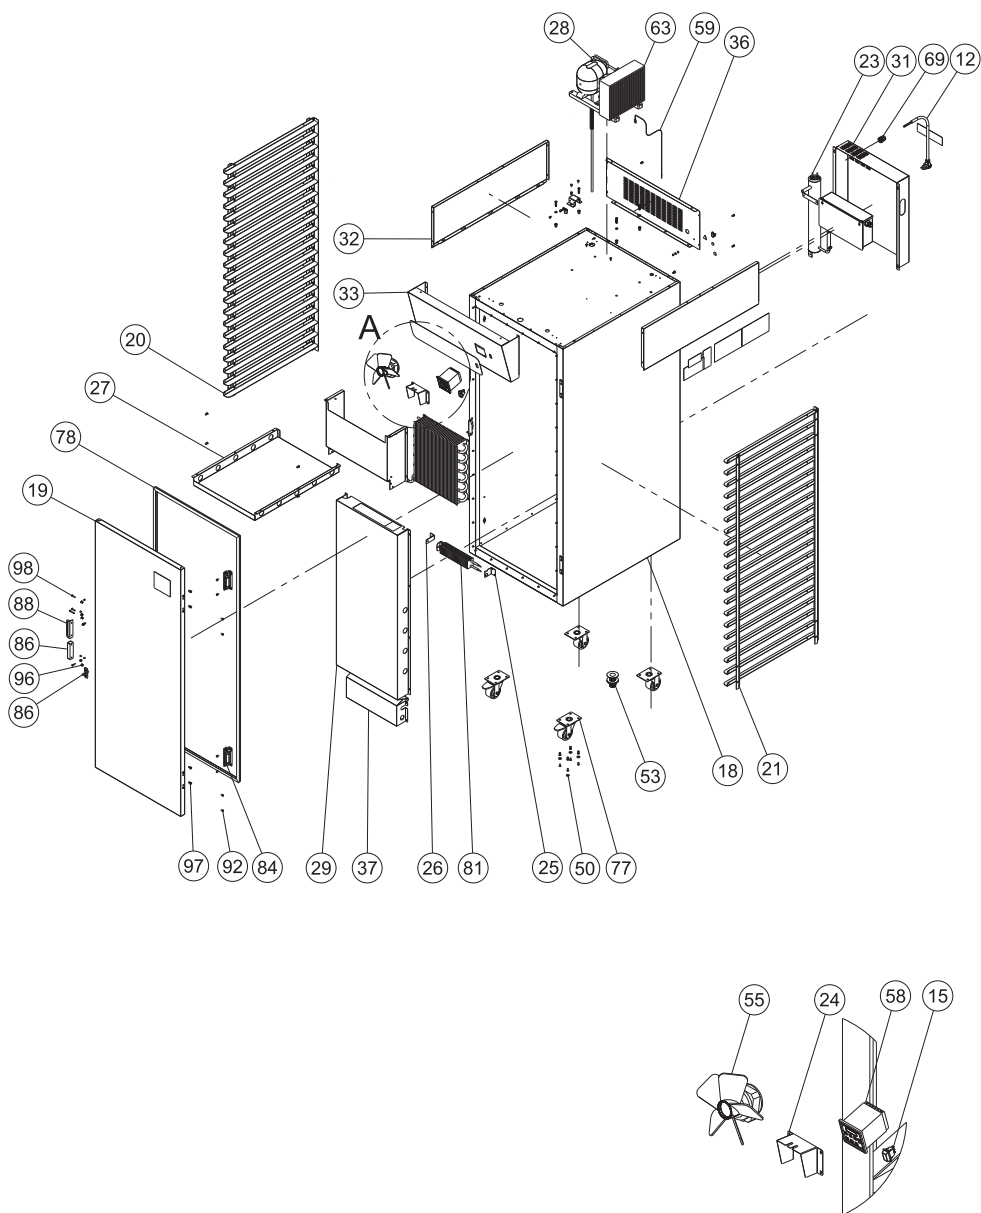

VISTA EXPLODIDA MÁQUINA CC-500