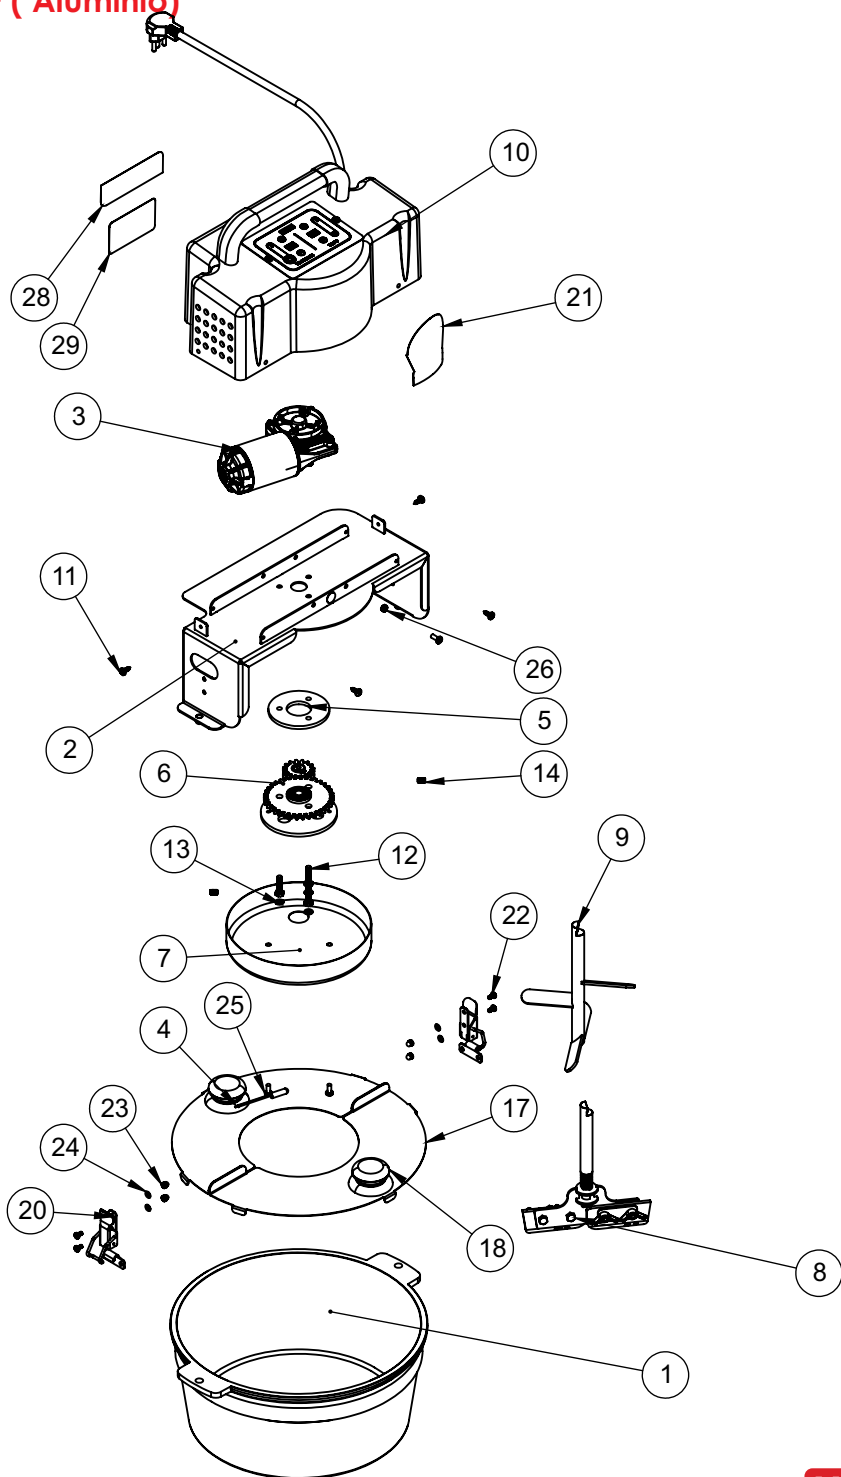

CZ-10F (Alumínio)

CZ-10F (Inox)

ITEM	CÓDIGO	Descrição	QT.
1	28076	Conjunto Panela Inox	1
2	27025	Conjunto Cabeçote	1
3	73590	Motor Redutor 24V 46W 45RPM	1
4	75422	Sensor NTC - INOVA	1
5	27053	Espaçador da Coroa	1
6	27028	Conjunto Planetário	1
7	27039	Fechamento Planetário	1
8	27042	Conjunto Raspador PM	1
9	27049	Batedor	1
10	27055	Conjunto Painei	1
11	5649	Parafuso AA c/ Panela 4,8 x 13 ZB	4
12	744	Parafuso Sextav ado M6x25mm ZB	3
13	334	Aruela de Pressão M6	3
14	70558	Parafuso Allen S/C M6X10	2
15	73614	Embalagem CZ-10F	1
16	73764	Conjunto Calço Isopor	1
17	319G	Fecho Rapido 39 X 25 S/ Engate ARV	2
18	73613	Etiqueta Gourmella Cooker	1
19	73761	Paraf. Philips Cab. Pan. M4x8 Inox	4
20	71825	Porca Calota M4 Inox	4
21	72215	Aruela Lisa M4 Inox	4
22	2266	Parafuso Philips Cabeça Panela M5X12mm ZB	3
23	3276	Porca Sextav ada M5 ZB	1
24	71582	Etiqueta Terra Proteção	1
25	73972	Etiqueta QR code	1
26	3663	Etiqueta ISO Aprov ado	1
27	73590A		1
28	31273	Conjunto Tampa Panela Inox	2