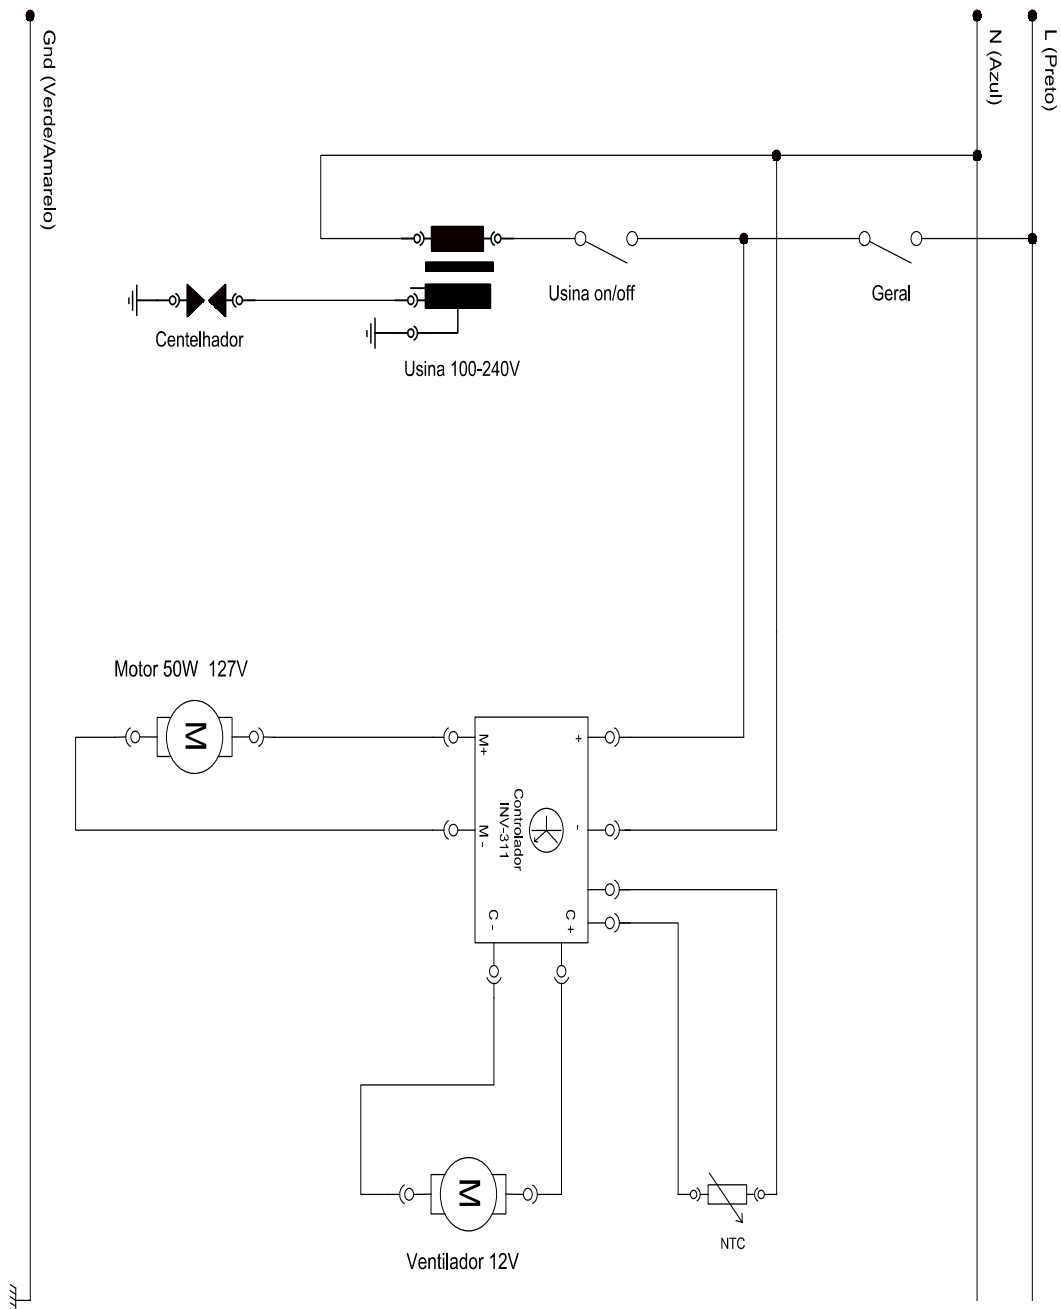

CONJUNTO PAINEL 127V (27851)

18	74022	Puxador	1
17	73602	Tampa Superior	1
16	73598	VENTILADOR 60X60X25MM 24VCC	1
15	73596	FONTE 24VCC 10A OMWO MS-300	1
14	73587	Controlador INV-311M1PL1	1
13	73586	Adesivo Painel	1
12	72390	CABO ELETRICO H05RN 3X1,50MM²X1,50MTS 300/500V TERMINAIS	1
11	72345	Mola Conduite 200mm	1
10	72325	Paraf. Fenda Cruz. Cab. Painela M4x45mm ZB	2
9	72283	Parafuso Philips Cabeça Cilindrica M3x6 ZB	4
8	71621	PRENSA CABO PG 13,5 CINZA	1
7	28069	Arruela Puxador	2
6	27020	Proteção Ventilador	1
5	26984	Conjunto Suporte Controlador	1
4	0797G	Arruela de Pressão M4 ZB	2
3	03276	Porca Sextavada M5 ZB	2
2	02266	Parafuso Philips Cabeça Painela M5X12mm ZB	4
1	00760	Porca Sextavada M4 ZB	6
IT	CÓDIGO	Descrição	QT.

IDENTIFICAÇÃO VISUAL

Adesivos, etiquetas ou serigrafias

CF-10 F

Etiqueta Painel CZ-10 (73586)

Etiqueta Gourmella Cooker - CZ-10 F (73613)

ESQUEMA ELÉTRICO CZ 10F

ESQUEMA ELÉTRICO CZ 10

Revisão N° série inicial N° série final CDA Descrição