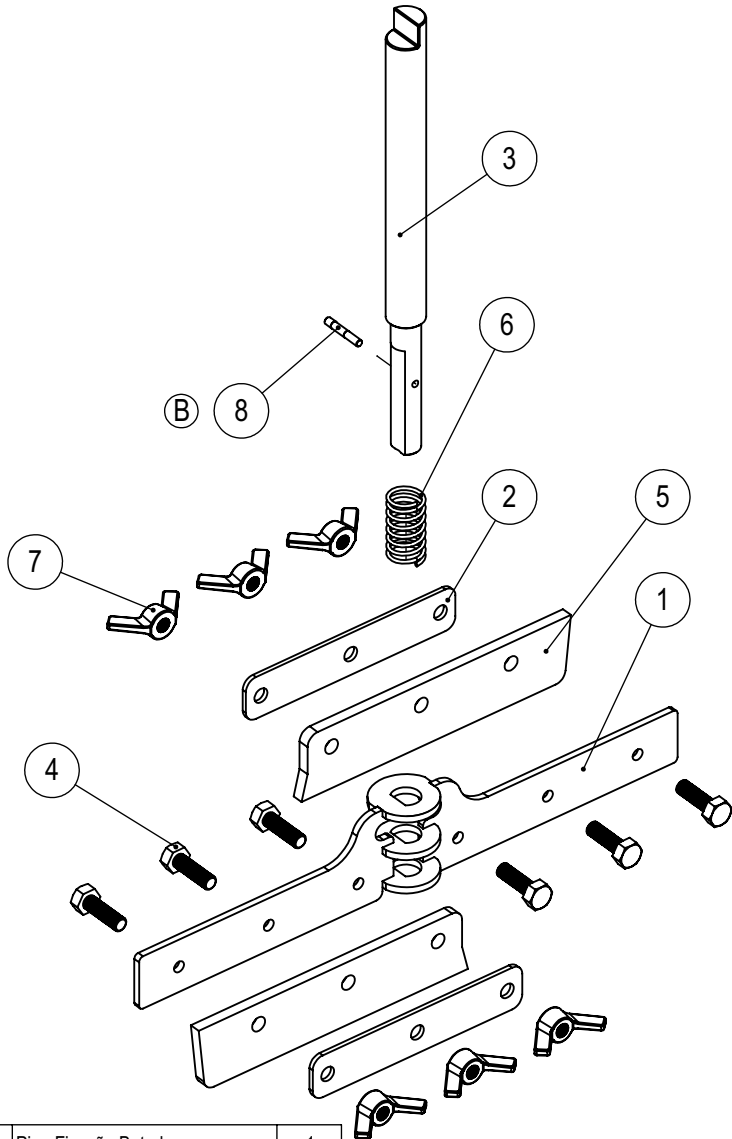

Lista de peças

Gourmella
cooker
top

Cozerellas

CZ - 10
CZ - 10F

ITEM	CÓDIGO	DESCRIÇÃO	QT.
1	73596	FONTE 24VCC 10A OMWO MS-300	1
2	1522	Usina Eletrônica 2 Saídas 7 Hz 110/220VCA 50/60Hz	1
3	72379	Interruptor Redondo Campainha 127V 6A 2 Pinos	1
4	21923	Abraçadeira Conduite da Porta	2
5	72345	Mola Conduite 200mm	1
6	73584	Tubulação com Injetor	1
7	29161	Cojunto Tubulação Gás Exp. Tips	1
8	72292	Registro Zamac 1,05-1,20 (3747 441)	1
9	12535	Niple 1/8" BSP x 1/8" BSP	1
10	71725	Queimador Simplesn130mm	1
11	19301	Regulador Ar	1
12	73597	Manípulo IPOS MP-8,0-P90-01041	1
13	27005	Base	1
14	27022	Conj. Mancal Basculamento PM	4
15	27006	Suporte Queimador	1
16	27021	Suporte Fonte	1
17	27211	Suporte Queimador	1
18	27018	Fechamento Inferior	1
19	27014	Eixo Basculador Cabeçote	2
20	26962	Conjunto Cabeçote	1
21	27017	Pino trava	2
22	73589	Panela 10L	1
23	12677	Esp. Chama Simples n130	1
24	26988	Conjunto Grelha	1
25	26994	Conjunto Cinta Fixa	1
26	26997	Conjunto Cinta Esquerda	1
27	27003	Pino Guia Panela	1
28	27004	Pino Panela	2
29	27002	Cinta Direito	1
30	73588	Grampo Tensor KF-233D	1
31	73284	Pegador Basculador	1
32	3461	Manípulo Bola MDP 360 32 x M8	2

Conjunto Raspador CZ-10 (26969)

8	28075	Pino Fixação Batedor	1
7	73680	Porca Borboleta M6 Inox	6
6	73650	Mola Compressão Raspador	1
5	73582	Raspador	2
4	71599	Parafuso Sextavado M6x20 Inox	6
3	26974	Eixo Raspador Docês	1
2	26973	Trava Raspador	2
1	26970	Conjunto Raspador	1
IT	CÓDIGO	Descrição	QT.