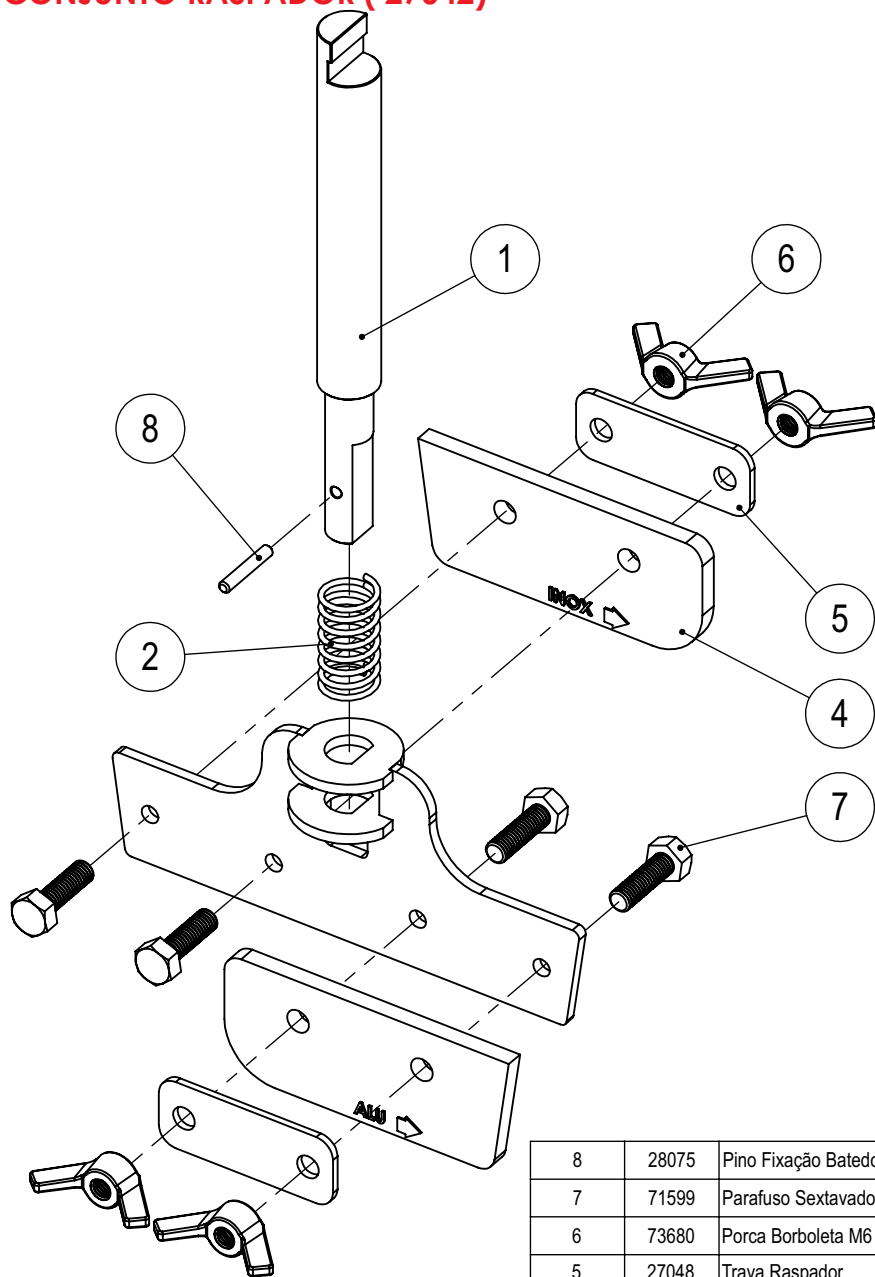

CONJUNTO RASPADOR (27042)

OBS.:

- Observar o sentido da seta na montagem do raspador ao montar na panela de alumínio e panela de inox.

8	28075	Pino Fixação Batedor	1
7	71599	Parafuso Sextavado M6x20 Inox	4
6	73680	Porca Borboleta M6 Inox	4
5	27048	Trava Raspador	2
4	73601	Raspador	2
3	27045	Conjunto Raspador	1
2	73650	Mola Compressão Raspador	1
1	27043	Eixo Raspador	1
IT	CÓDIGO	Descrição	QT.