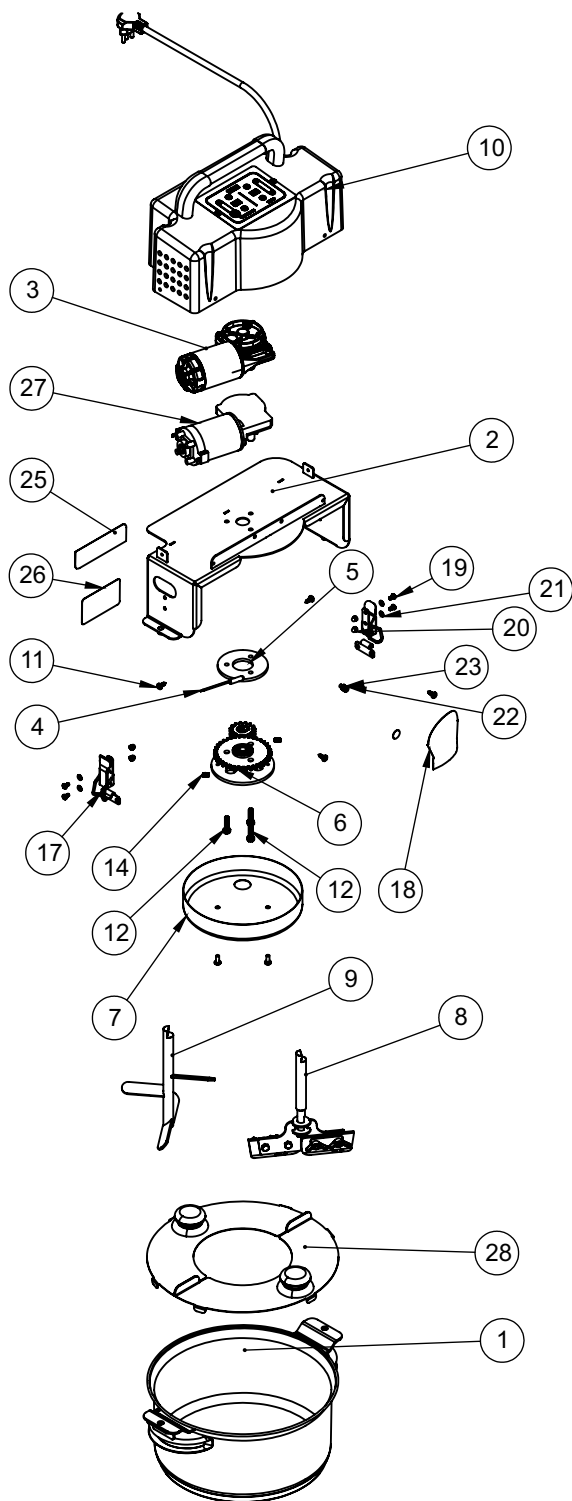

CZ-10F (Inox)