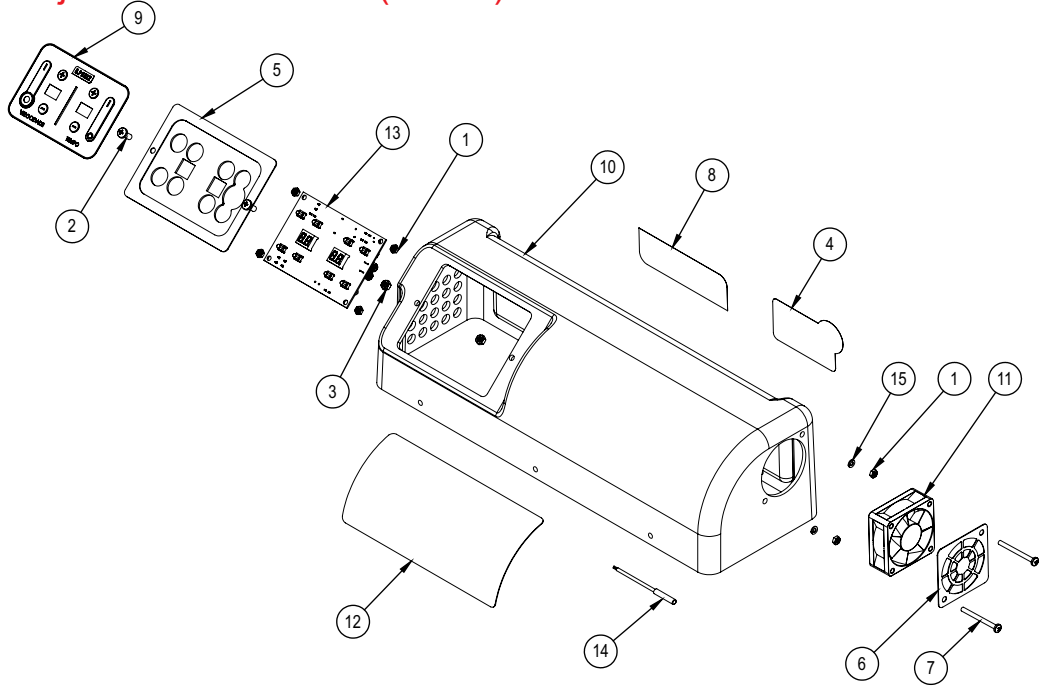

Conjunto Batedor CZ-10 (26975)

5	71599	Parafuso Sextavado M6x20 Inox	4
4	02156	Porca Sextavada M6 Inox	8
3	26980	Arruela Raspador	8
2	26979	Raspador	2
1	26976	Conjunto Batedor	1
IT	CÓDIGO	Descrição	QT.

Conjunto Mancal Basculamento CZ-10 (27022)

2	27012	Mancal	1
1	27013	Bucha do Mancal	1
IT	CÓDIGO	Descrição	QT.

Conjunto Painel CZ-10 (26983)

15	797G	Arruela de Pressão M4 ZB	2
14	75422	Sensor Temperatura NTC 20	1
13	75417	Controlador Bivolt 127VCA-INV-33801	1
12	73684	Etiqueta Gourmella Top	1
11	73598	VENTILADOR 60X60X25MM 24VCC	1
10	73592	Tampa Superior	1
9	73586	Adesivo Painel	1
8	72880.	Etiqueta QR Code	1
7	72325	Paraf. Fenda Cruz. Cab. Panela M4x45mm ZB	2
6	27020	Proteção Ventilador	1
5	26984	Conjunto Suporte Controlador	1
4	03663	Etiqueta ISO Aprovado	1
3	03276	Porca Sextavada M5 ZB	2
2	02266	Parafuso Philips Cabeça Panela M5X12mm ZB	2
1	00760	Porca Sextavada M4 ZB	6
IT	CÓDIGO	Descrição	QT.