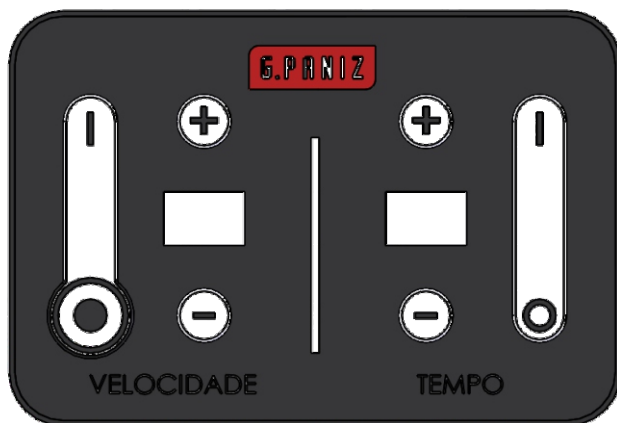

Etiqueta Painel CZ-10 (73586)