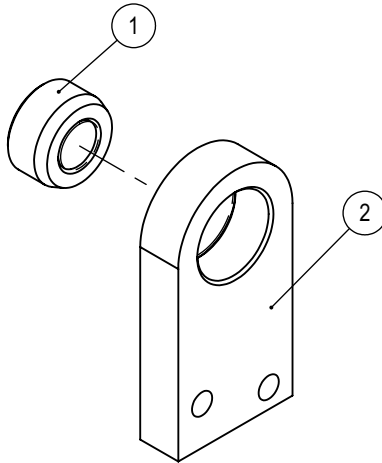

Conjunto Mancal Basculamento CZ-10 (27022)

2	27012	Mancal	1
1	27013	Bucha do Mancal	1
IT	CÓDIGO	Descrição	QT.