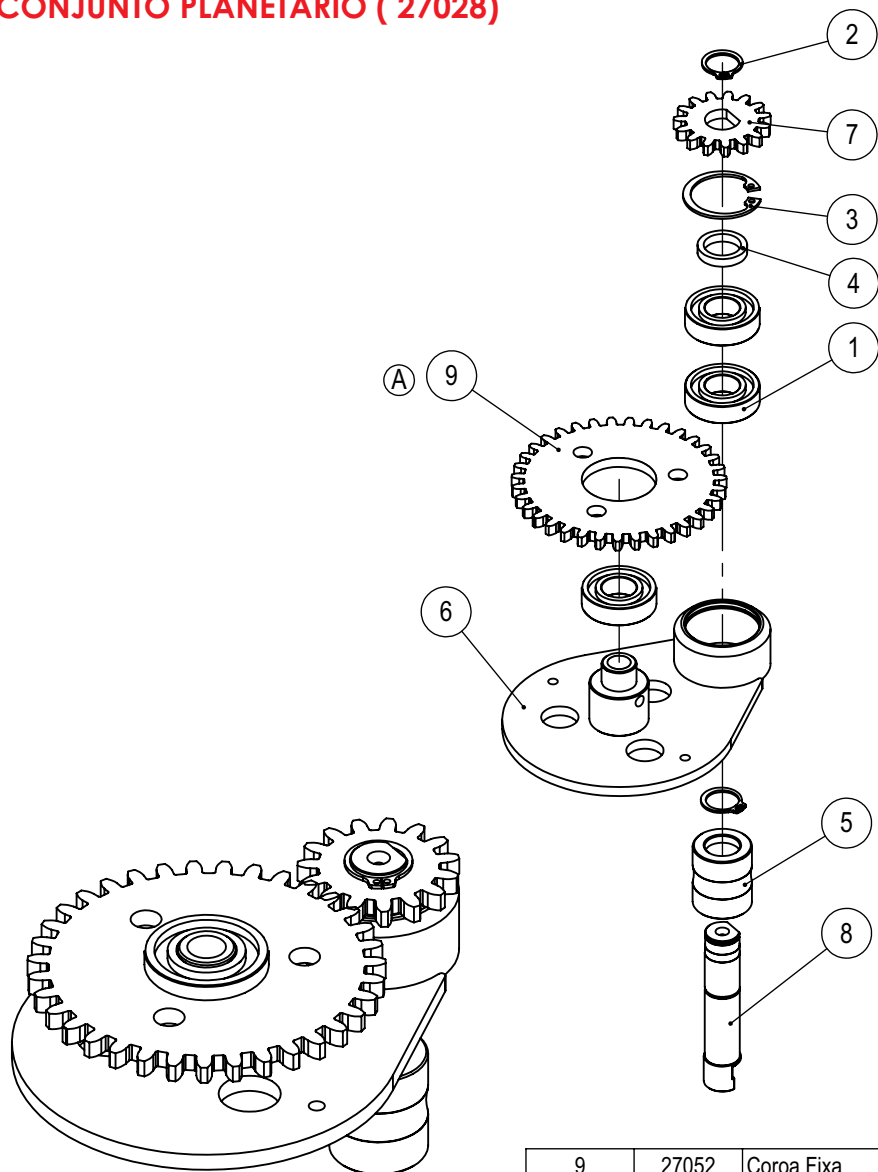

CONJUNTO PLANETÁRIO (27028)

9	27052	Coroa Fixa	1
8	27034	Eixo Principal	1
7	27033	Engrenagem Planetaria	1
6	27029	Mancal Planetário	1
5	27008	Buchas Trava	1
4	06132	Anel Separador	1
3	00970	Anel Elástico I 32	1
2	00968	Anel Elástico E15	2
1	00022	Rolamento 6002 ZZ	3
IT	CÓDIGO	Descrição	QT.