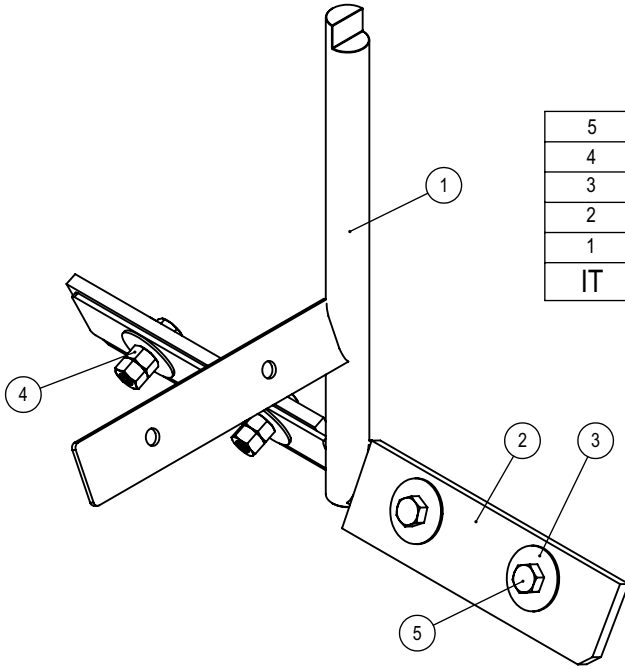

Conjunto Batedor CZ-10 (26975)

5	71599	Parafuso Sextavado M6x20 Inox	4
4	02156	Porca Sextavada M6 Inox	8
3	26980	Arruela Raspador	8
2	26979	Raspador	2
1	26976	Conjunto Batedor	1
IT	CÓDIGO	Descrição	QT.