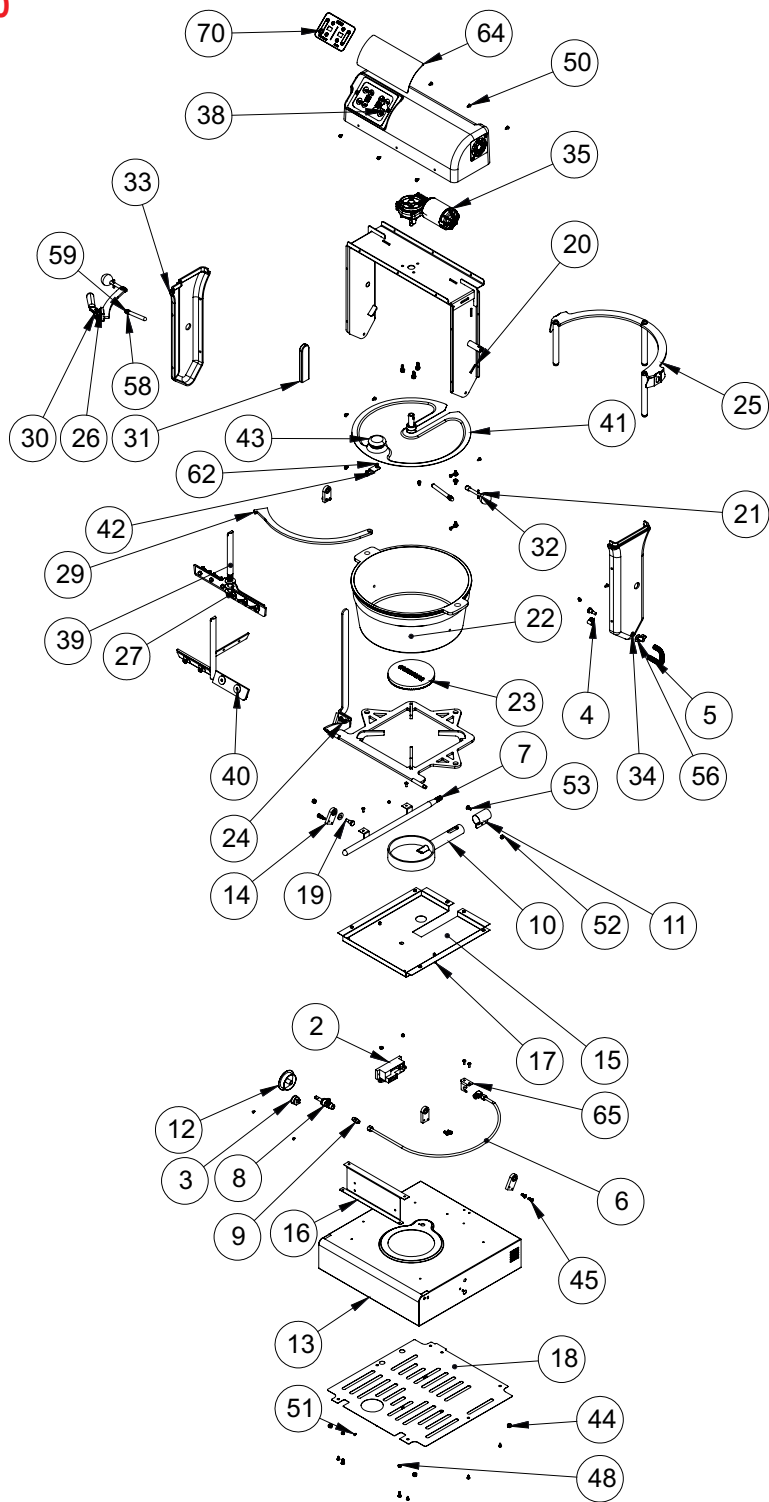

Lista de peças

Gourmella
cooker
top

Cozerellas

CZ - 10
CZ - 10F

ITEM	CÓDIGO	DESCRIÇÃO	QT.
1	73596	FONTE 24VCC 10A OMWO MS-300	1
2	1522	Usina Eletrônica 2 Saídas 7 Hz 110/220VCA 50/60Hz	1
3	72379	Interruptor Redondo Campainha 127V 6A 2 Pinos	1
4	21923	Abraçadeira Conduite da Porta	2
5	72345	Mola Conduite 200mm	1
6	73584	Tubulação com Injetor	1
7	29161	Cojunto Tubulação Gás Exp. Tips	1
8	72292	Registro Zamac 1,05-1,20 (3747 441)	1
9	12535	Niple 1/8" BSP x 1/8" BSP	1
10	71725	Queimador Simplesn130mm	1
11	19301	Regulador Ar	1
12	73597	Manípulo IPOS MP-8,0-P90-01041	1
13	27005	Base	1
14	27022	Conj. Mancal Basculamento PM	4
15	27006	Suporte Queimador	1
16	27021	Suporte Fonte	1
17	27211	Suporte Queimador	1
18	27018	Fechamento Inferior	1
19	27014	Eixo Basculador Cabeçote	2
20	26962	Conjunto Cabeçote	1
21	27017	Pino trava	2
22	73589	Panela 10L	1
23	12677	Esp. Chama Simples n130	1
24	26988	Conjunto Grelha	1
25	26994	Conjunto Cinta Fixa	1
26	26997	Conjunto Cinta Esquerda	1
27	27003	Pino Guia Panela	1
28	27004	Pino Panela	2
29	27002	Cinta Direito	1
30	73588	Grampo Tensor KF-233D	1
31	73284	Pegador Basculador	1
32	3461	Manípulo Bola MDP 360 32 x M8	2

Conjunto Raspador CZ-10 (26969)

8	28075	Pino Fixação Batedor	1
7	73680	Porca Borboleta M6 Inox	6
6	73650	Mola Compressão Raspador	1
5	73582	Raspador	2
4	71599	Parafuso Sextavado M6x20 Inox	6
3	26974	Eixo Raspador Docês	1
2	26973	Trava Raspador	2
1	26970	Conjunto Raspador	1
IT	CÓDIGO	Descrição	QT.