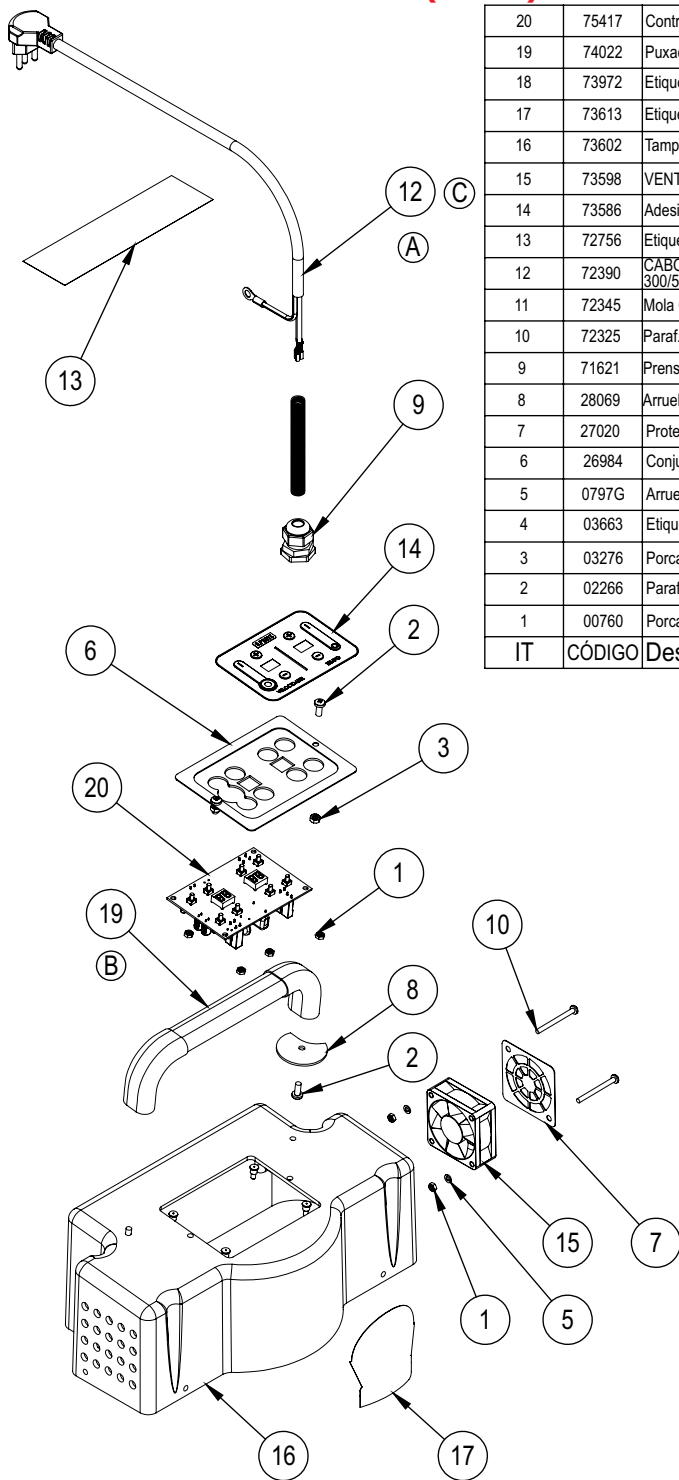

CONJUNTO PAINEL CZ 10 F (27055)

20	75417	Controlador Bivolt 127VCA-INV-33801	1
19	74022	Puxador	1
18	73972	Etiqueta QR code	1
17	73613	Etiqueta Gourmella Cooker	1
16	73602	Tampa Superior	1
15	73598	VENTILADOR 60X60X25MM 24VCC	1
14	73586	Adesivo Painel	1
13	72756	Etiqueta Bivolt Automatico	1
12	72390	CABO ELETRICO H05RN 3X1,50MM²X1,50MTS 300/500V TERMINAIS	1
11	72345	Mola Conduite 200mm	1
10	72325	Paraf. Fenda Cruz. Cab. Painela M4x45mm ZB	2
9	71621	Prensa Cabo PG 13,5 Cinza	1
8	28069	Arruela Puxador	2
7	27020	Proteção Ventilador	1
6	26984	Conjunto Suporte Controlador	1
5	0797G	Arruela de Pressão M4 ZB	2
4	03663	Etiqueta ISO Aprovado	1
3	03276	Porca Sextavada M5 ZB	2
2	02266	Parafuso Philips Cabeça Painela M5X12mm ZB	4
1	00760	Porca Sextavada M4 ZB	6
IT	CÓDIGO	Descrição	QT.