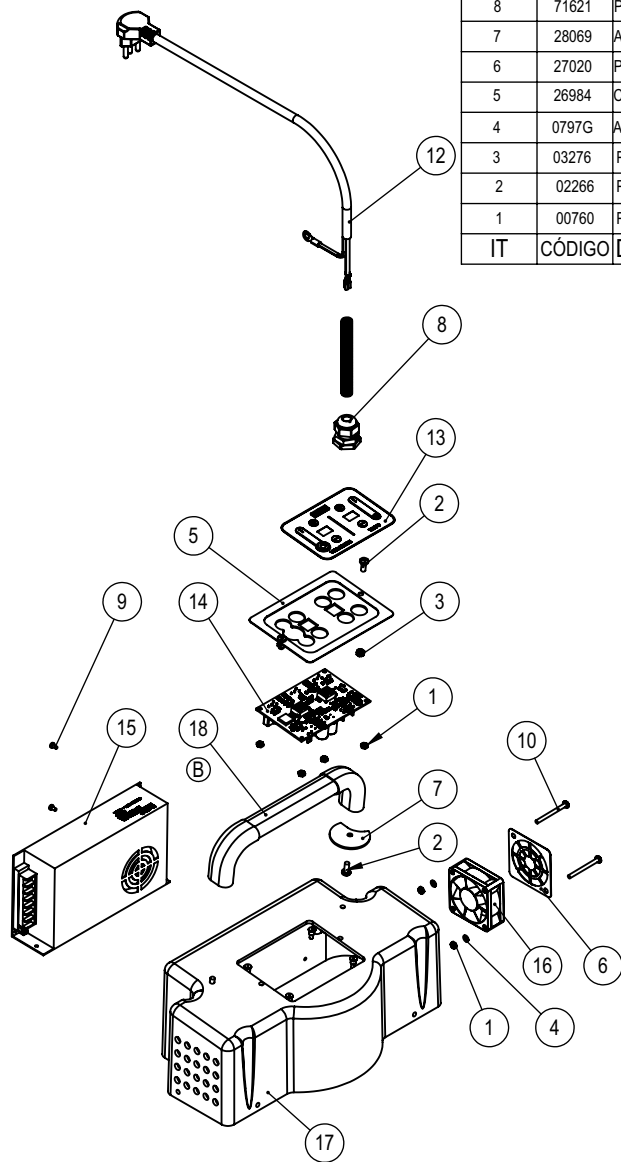

CONJUNTO PAINEL CZ 10 F (27055)

20	75417	Controlador Bivolt 127VCA-INV-33801	1
19	74022	Puxador	1
18	73972	Etiqueta QR code	1
17	73613	Etiqueta Gourmella Cooker	1
16	73602	Tampa Superior	1
15	73598	VENTILADOR 60X60X25MM 24VCC	1
14	73586	Adesivo Painel	1
13	72756	Etiqueta Bivolt Automatico	1
12	72390	CABO ELETRICO H05RN 3X1,50MM²X1,50MTS 300/500V TERMINAIS	1
11	72345	Mola Conduite 200mm	1
10	72325	Paraf. Fenda Cruz. Cab. Painela M4x45mm ZB	2
9	71621	Prensa Cabo PG 13,5 Cinza	1
8	28069	Arruela Puxador	2
7	27020	Proteção Ventilador	1
6	26984	Conjunto Suporte Controlador	1
5	0797G	Arruela de Pressão M4 ZB	2
4	03663	Etiqueta ISO Aprovado	1
3	03276	Porca Sextavada M5 ZB	2
2	02266	Parafuso Philips Cabeça Painela M5X12mm ZB	4
1	00760	Porca Sextavada M4 ZB	6
IT	CÓDIGO	Descrição	QT.

CONJUNTO RASPADOR (27042)

OBS.:

- Observar o sentido da seta na montagem do raspador ao montar na panela de alumínio e panela de inox.

8	28075	Pino Fixação Batedor	1
7	71599	Parafuso Sextavado M6x20 Inox	4
6	73680	Porca Borboleta M6 Inox	4
5	27048	Trava Raspador	2
4	73601	Raspador	2
3	27045	Conjunto Raspador	1
2	73650	Mola Compressão Raspador	1
1	27043	Eixo Raspador	1
IT	CÓDIGO	Descrição	QT.

CONJUNTO PAINEL 127V (27851)

18	74022	Puxador	1
17	73602	Tampa Superior	1
16	73598	VENTILADOR 60X60X25MM 24VCC	1
15	73596	FONTE 24VCC 10A OMWO MS-300	1
14	73587	Controlador INV-311M1PL1	1
13	73586	Adesivo Painel	1
12	72390	CABO ELETRICO H05RN 3X1,50MM²X1,50MTS 300/500V TERMINAIS	1
11	72345	Mola Conduite 200mm	1
10	72325	Paraf. Fenda Cruz. Cab. Painela M4x45mm ZB	2
9	72283	Parafuso Philips Cabeça Cilindrica M3x6 ZB	4
8	71621	PRENSA CABO PG 13,5 CINZA	1
7	28069	Arruela Puxador	2
6	27020	Proteção Ventilador	1
5	26984	Conjunto Suporte Controlador	1
4	0797G	Arruela de Pressão M4 ZB	2
3	03276	Porca Sextavada M5 ZB	2
2	02266	Parafuso Philips Cabeça Painela M5X12mm ZB	4
1	00760	Porca Sextavada M4 ZB	6
IT	CÓDIGO	Descrição	QT.