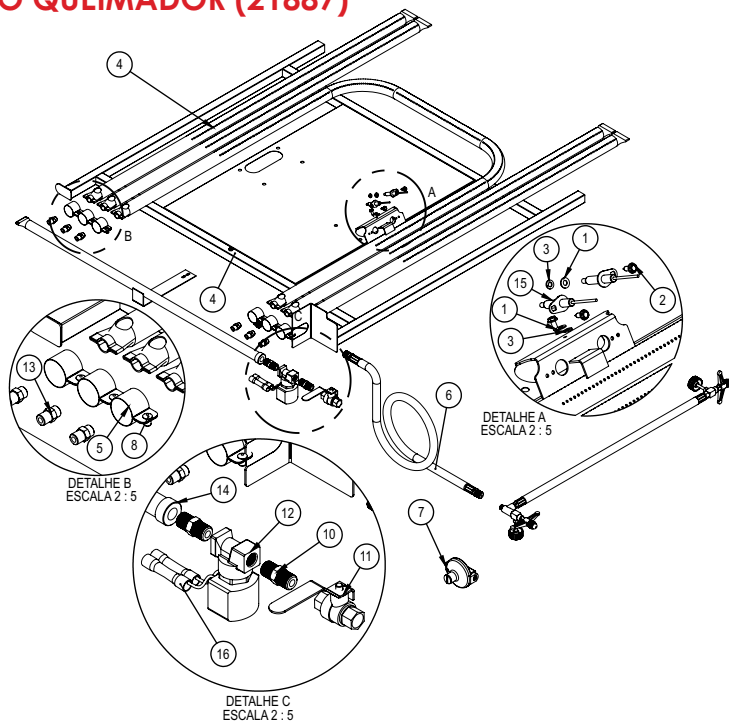

CONJUNTO TESTEIRA COMPLETA (33177)

Item	Descrição	Código	Qt
1	Cj Solda Testeira	33178	1
2	Suporte Painel	33182	2
3	Vidro Painel Acabamento	75112	1
4	Rebite Repuxo 4X8mm	9971G	4

CONJUNTO MONTAGEM MOTOR (33731)

Item	Descrição	Código	Qt
1	Parafuso Sextavado 5/16"x 5/8" ZB	00251	4
2	Arruela Lisa 5/16" ZB	00328	4
3	Parafuso Sextavado 5.8 M8X30mm ZB	00736	4
4	Porca Sextavda M10 ZB	00762	1
5	Paraf AA C/Arruela Prensada 6,3X16mm ZB	10347G	4
6	Bucha Turbina	10667G	1
7	Base Fixação Motor	11627G	1
8	Conj. Proteção Motor	11628G	1
9	Porca Sextavado Baixa M10 ZB	1212	1
10	Conjunto Turbina	21909	1
11	Grade Turbina	33732	1
12	Parafuso AA C/Panela 4,8X13mm ZB	5649G	3
13	Arruela Pressão M 10 ZB	70224	1
14	Motor Monofásico 3/4 CV	72338	1

CONJUNTO MONTAGEM MOTOR (33733)

Item	Descrição	Código	Qt
1	Parafuso Sextavado 5/16"x 5/8" ZB	00251	4
2	Arruela Lisa 5/16" ZB	00328	4
3	Parafuso Sextavado 5.8 M8X30mm ZB	00736	4
4	Porca Sextavada M10 ZB	00762	1
5	Paraf AA C/Arruela Prensada 6,3X16mm ZB	10347G	4
6	Porca Sextavado Baixa M10 ZB	1212	1
7	Base Fixação Motor	18355	1
8	Conj. Proteção Motor	18356	1
9	Bucha Turbina	21226	1
10	Conjunto Turbina	22700	1
11	Grade Turbina	33732	1
12	Parafuso AA C/Panela 4,8X13mm ZB	5649G	3
13	Arruela Pressão M 10 ZB	70224	1
14	Motor Monofásico 3/4 CV	72338	1

CONJUNTO QUEIMADOR (21887)

Item	Descrição	Código	Qt
1	Arruela Lisa M4 ZB	00769	3
2	Parafuso ponta broca ASPB 4,2X13mm ZB	02709	4
3	Arruela de Pressão M4 ZB	797G	3
4	Conjunto Queimador	21888	1
5	Regulador Ar	21902	6
6	Mang. Turbo Gás Dupla 2 P13	72344	1
7	Válvula 4 Kg 13,2 Kpa	72347	1
8	Rebite Repuxo 4X8mm	9971G	6
9	Porca Sextavada M4 ZB	00760	2
10	Niple 1/4" NPT 1/4" NPT	5886G	2
11	Valvula Esfera 1/4"	02620	1
12	Válvula Solenoíde Gás GLP 1/4 NPT 220V 60Hz	70176	1
13	Injetor 1,00 mm NPT 1/8"	13372	6
14	Conjunto Solda Tubulação	21230	1
15	Eletrodo ITL 164 com Suporte	10432G	2
16	TUBO TERMO RETRATIL 9,52MM 3/8	71844	2
17	TERMINAL FEMEA 6,3 C/ TRAVA 0,5X1,5 V0	16431G	2