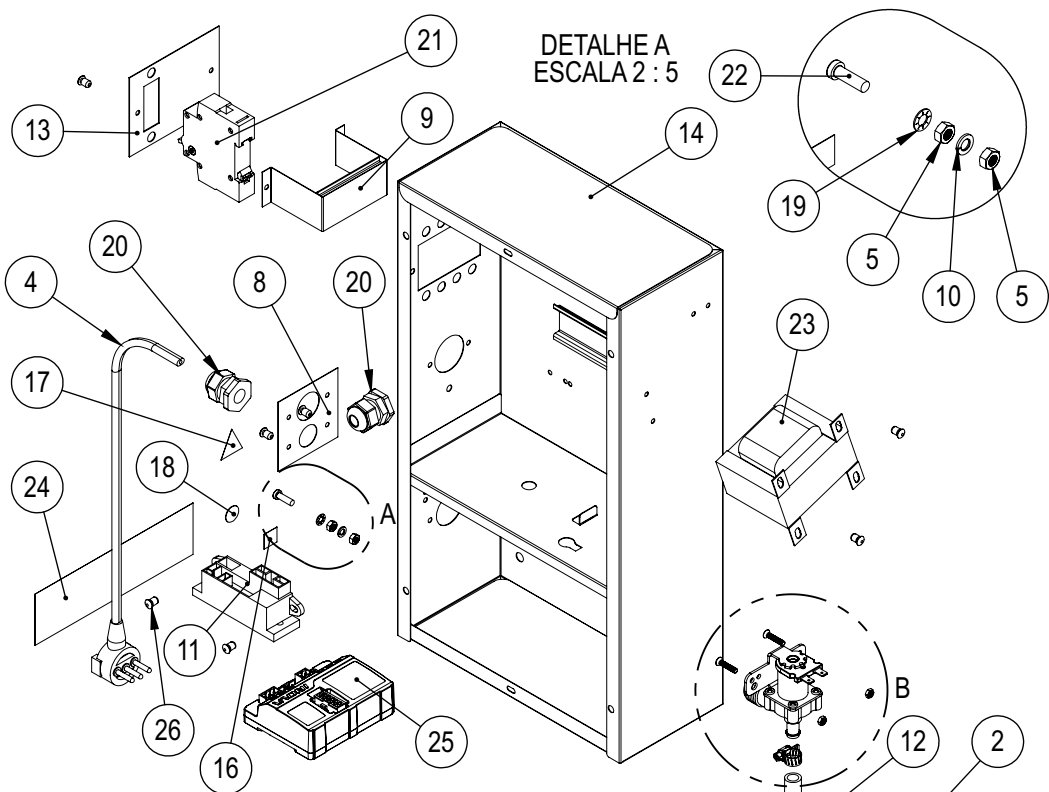

CONJUNTO PAINEL ELÉTRICO (33169)

CONJUNTO PAINEL ELÉTRICO (33169)

Item	Descrição	Código	Qt
1	Porca Sextavada M4 ZB	00760	2
2	Abraçadeira Rosca Sem Fim 12-16	01002	2
3	Solenóide da água (220V)	02598	1
4	Cabo Plug Injetado 3x1,5x 3Mt	02731	1
5	Porca Sextavada M5 ZB	03276	2
6	Espiga 1/2" Rosca 1/8" BSP	10332G	1
7	Parafuso Cab. Chata M4X20 ZA	1039G	2
8	Fixação Prensa Cabo	11297G	1
9	Conj. Suporte Disjuntor	13613G	1
10	Arruela Pressão M5 ZB	14495G	1
11	Usina Eletrônica 110/220VCA 50/60Hz	1522G	1
12	Mang. Solenóide de Água 100mm	16986	1
13	Suporte do Disjuntor Monopolar	21941	1
14	Cj Painel Comando	33170	1
15	Terminal Equipotencial 10MM	71575	1
16	Etiqueta Equipotencialidade	71577	1
17	Etiqueta Tensão Perigosa	71578	1
18	Etiqueta Terra Proteção	71582	1
19	Arruela Dentada Int. M5	71585	1
20	Prensa Cabo PG 13,5 Cinza	71621	2
21	Minidisjuntor Monopolar 20 Curva C	71651	1
22	Parafuso Philips Cabeça Painel M5x16 ZA	71673	1
23	Transformador 2A 100VA 24V 127/220V	72343	1
24	Etiqueta Bivolt Automatico	72756	1
25	Controlador INV-319.101	75113	1
26	Rebite Repuxo 4X8mm	9971G	8