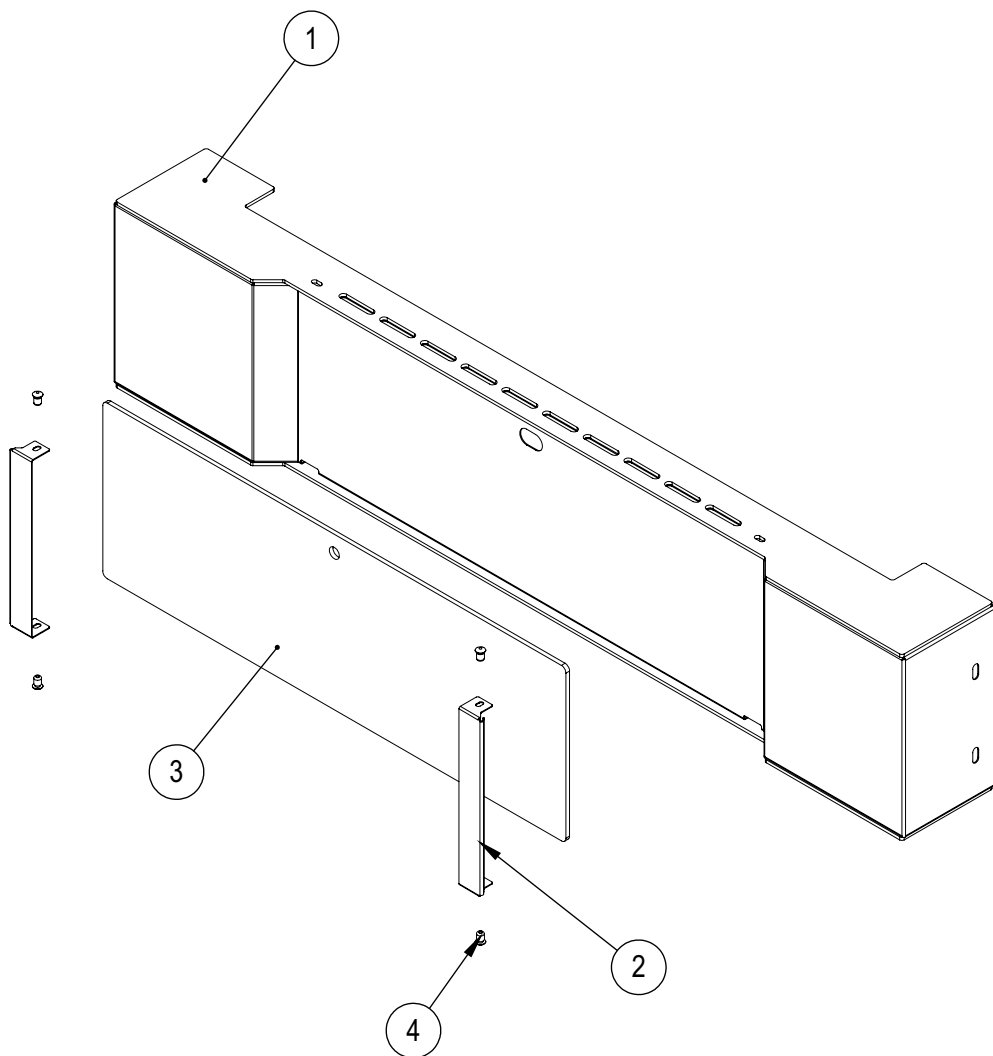

VISTA EXPLODIDA FTG 3000 EPÓXI (90874)

Item	Descrição	Código	G.Paniz	Grano
38	Bucha da Porta	75115	2	2
39	Pino Superior da Porta	75116	1	1
40	Trava da Dobradiça	29306	1	1
41	Parafuso Allen C/C M6X10	02717	2	2
42	Distânciador Painel Elétrico	33174	1	1
43	Rebite Sextavado M6X16mm ZB	16736G	10	10
44	Suporte Painel Acabamento	33176	2	2
45	Prensa Cabo PG 13,5 Cinza	71621	1	1
46	Cj Painel Elétrico	33169	1	1
47	Parafuso Philips C/Ch M6X30mm ZB	71377	4	4
48	Fechamento Externo Superior	33185	1	1
49	Valvula do Vapor	22658	1	1
50	Paraf Allen Cab Cilindrica M6X20 ZB	02762	2	2
51	Cj Haste Saída Vapor	22655	1	1
52	Haste Vapor	33186	1	1
53	Haste Vapor	23589	1	1
54	Paraf. Philips Panela M6 x 12	02170	4	4
55	Manípulo Bola MDP 360 32 x M8	03461	1	1
56	Fechamento Painel Elétrico	33175	1	1
57	Fechamento Micro Chave	21932	2	2
58	Fechamento Gaveta	33183	1	1
59	Etiqueta Instalação Gás	72306	1	1
60	Etiqueta Retire Pelicula Port/Esp/Ing	9941G	1	1
61	Etiqueta INMETRO Forno Gás	72177	1	1
62	Etiqueta Aprovado	03663	1	1
63	Etiqueta Lacre de segurança	72644	1	1
64	Etiqueta Instrução Aber. Porta	02276	1	1
65	Embalagem Madeira	75130	1	1
66	Cj Porta Completa Grano	36263	-	1
67	Cj Testeira Completa Grano	36269	-	1
68	Etiqueta Identificação FTG-3000	75899	-	1
69	Conjunto Montagem Motor	36271	-	1
70	Conjunto Montagem Motor	33731	1	-
71	Cj Porta Completa	33131	1	-
72	Cj Testeira Completa	33177	1	-
73	Etiqueta Identificação FTG-3000	75118	1	-

CONJUNTO TESTEIRA COMPLETA (33177)

Item	Descrição	Código	Qt
1	Cj Solda Testeira	33178	1
2	Suporte Painel	33182	2
3	Vidro Painel Acabamento	75112	1
4	Rebite Repuxo 4X8mm	9971G	4

CONJUNTO MONTAGEM MOTOR (33731)