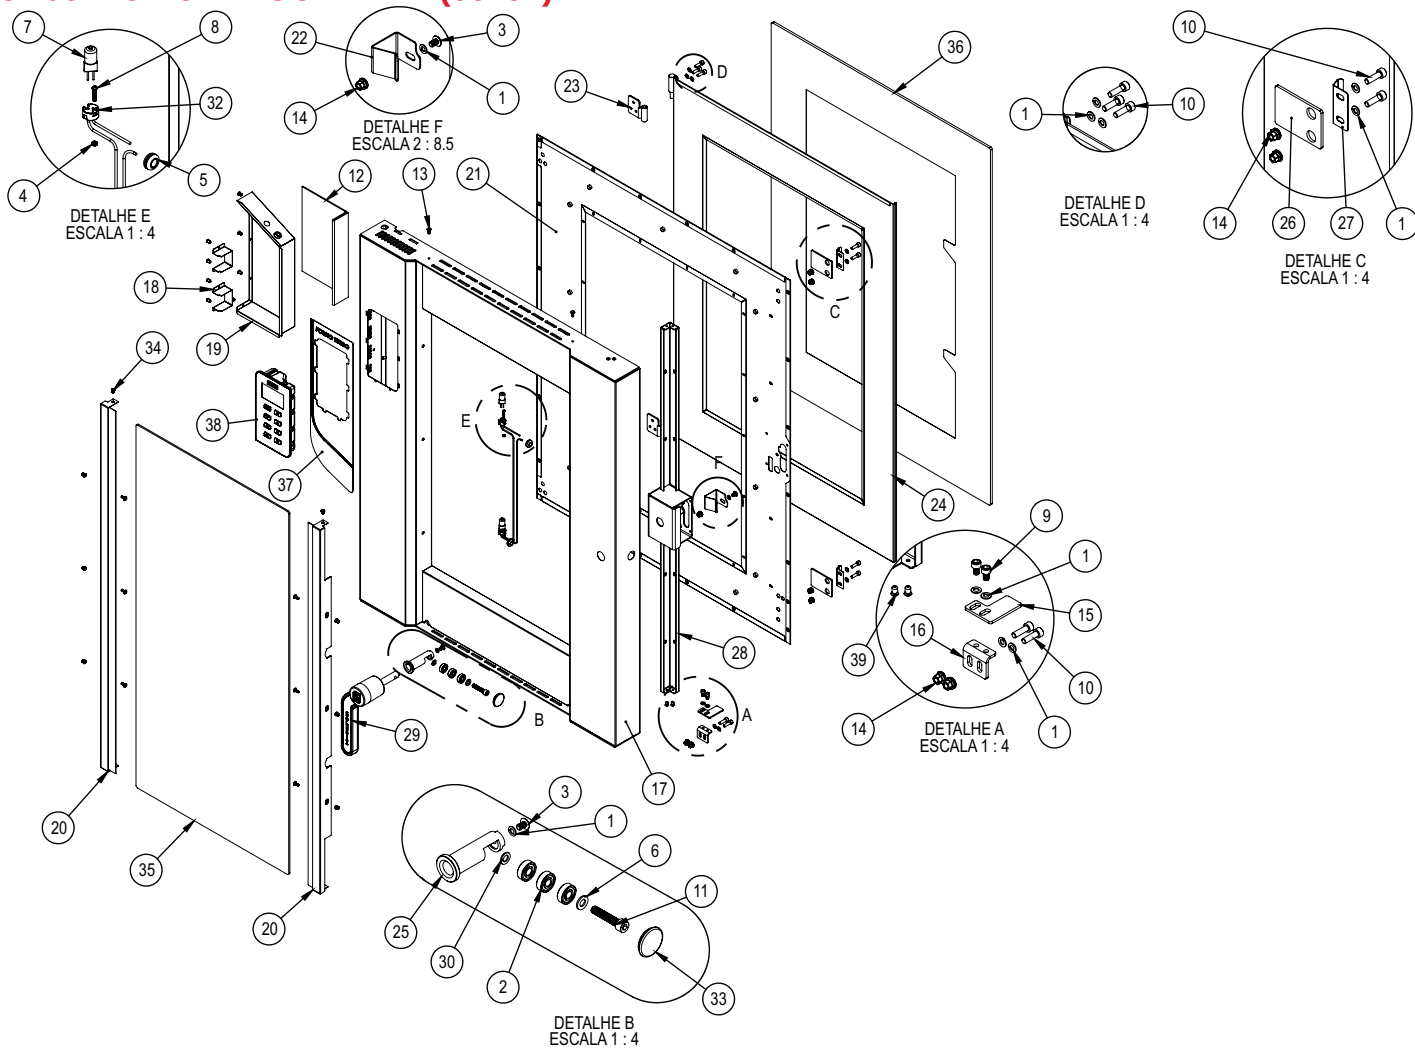

CONJUNTO PORTA COMPLETA (33131)

CONJUNTO PORTA COMPLETA (33131)

Item	Descrição	Código	Qt
1	Arruela de Pressão M6	00334	16
2	Rolamento 0608 ZZ	00657	3
3	Paraf Philips Cab Pan M6x10mm ZB	00677	2
4	Porca Sextavada M3 ZB	00822	2
5	Passa Fio Borracha P45	00988	6
6	Arruela Lisa M8 ZB	02529	1
7	Lampada Halogenia 50W 12V BASE	02661	2
8	Paraf C/Cilindrica Fenda M3X16mm ZB	02667	2
9	Parafuso Allen C/C M6X10	02717	2
10	Parafuso Allen Cabeça Cilindrica M6X20 ZB	02762	12
11	Parafuso Allen C/Cilindrica M8X40mm ZB	02916	1
12	LENCOL SILICONE 3,00X250X250 MM	11553G	1
13	Paraf Cab Flangeada Philips M4X12mm ZB	15851G	10
14	Rebite Sextavado M6X16mm ZB	16736G	7
15	Batente da Micro Chave	22207	1
16	Fixador Suporte Micro Chave	22210	1
17	Cj Porta Soldada	33132	1
18	Guia Ventilação	33140	2
19	Isolador Controlador	33141	1
20	Cj Suporte Vidro Externo Porta	33142	2
21	Fechamento Interno Porta	33149	1
22	Fecho da Maçaneta	33150	1
23	Cj Dobradiça do Vidro Interno	33151	2
24	Cj Estrutura Vidro	33154	1
25	Bucha Central Fechadura	33157	1
26	Batente Vidro	33158	2
27	Trinco do Vidro	33159	2
28	Cj Reforço da Maçaneta	33160	1
29	Cj Alavanca Completa	33164	1
30	Arruela Pressão M8	70592	1
31	Batente Silicone Porta Fornos	71593	14
32	Chicote Duplo Porcelana	72346	1
33	Tampão Porta do Forno	72348	1
34	Rebite Rosca Sextavado M4X10mm ZB	73285	10
35	Vidro Duplo da Porta	75108	1
36	Vidro Interno da Porta	75109	1
37	Etiqueta Painel	75110	1
38	Controlador INV-349.01 IHM LCD	75111	1
39	Rebite Repuxo 4X8mm	9971G	59