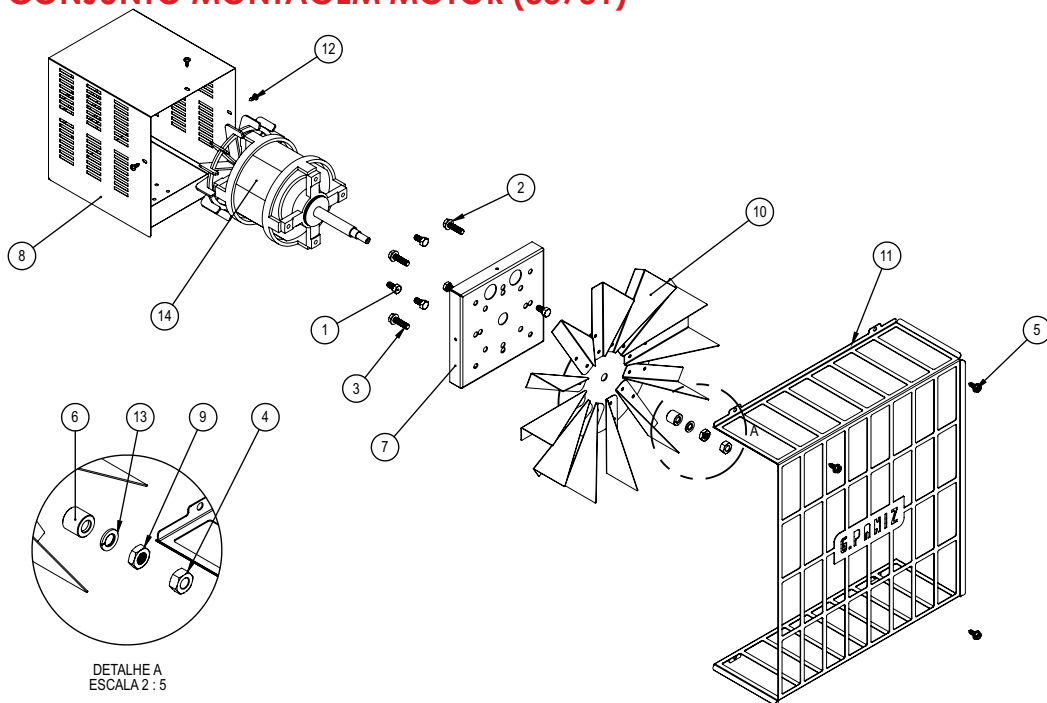

CONJUNTO MONTAGEM MOTOR (33731)

Item	Descrição	Código	Qt
1	Parafuso Sextavado 5/16"x 5/8" ZB	00251	4
2	Arruela Lisa 5/16" ZB	00328	4
3	Parafuso Sextavado 5.8 M8X30mm ZB	00736	4
4	Porca Sextavda M10 ZB	00762	1
5	Paraf AA C/Arruela Prensada 6,3X16mm ZB	10347G	4
6	Bucha Turbina	10667G	1
7	Base Fixação Motor	11627G	1
8	Conj. Proteção Motor	11628G	1
9	Porca Sextavado Baixa M10 ZB	1212	1
10	Conjunto Turbina	21909	1
11	Grade Turbina	33732	1
12	Parafuso AA C/Panela 4,8X13mm ZB	5649G	3
13	Arruela Pressão M 10 ZB	70224	1
14	Motor Monofásico 3/4 CV	72338	1