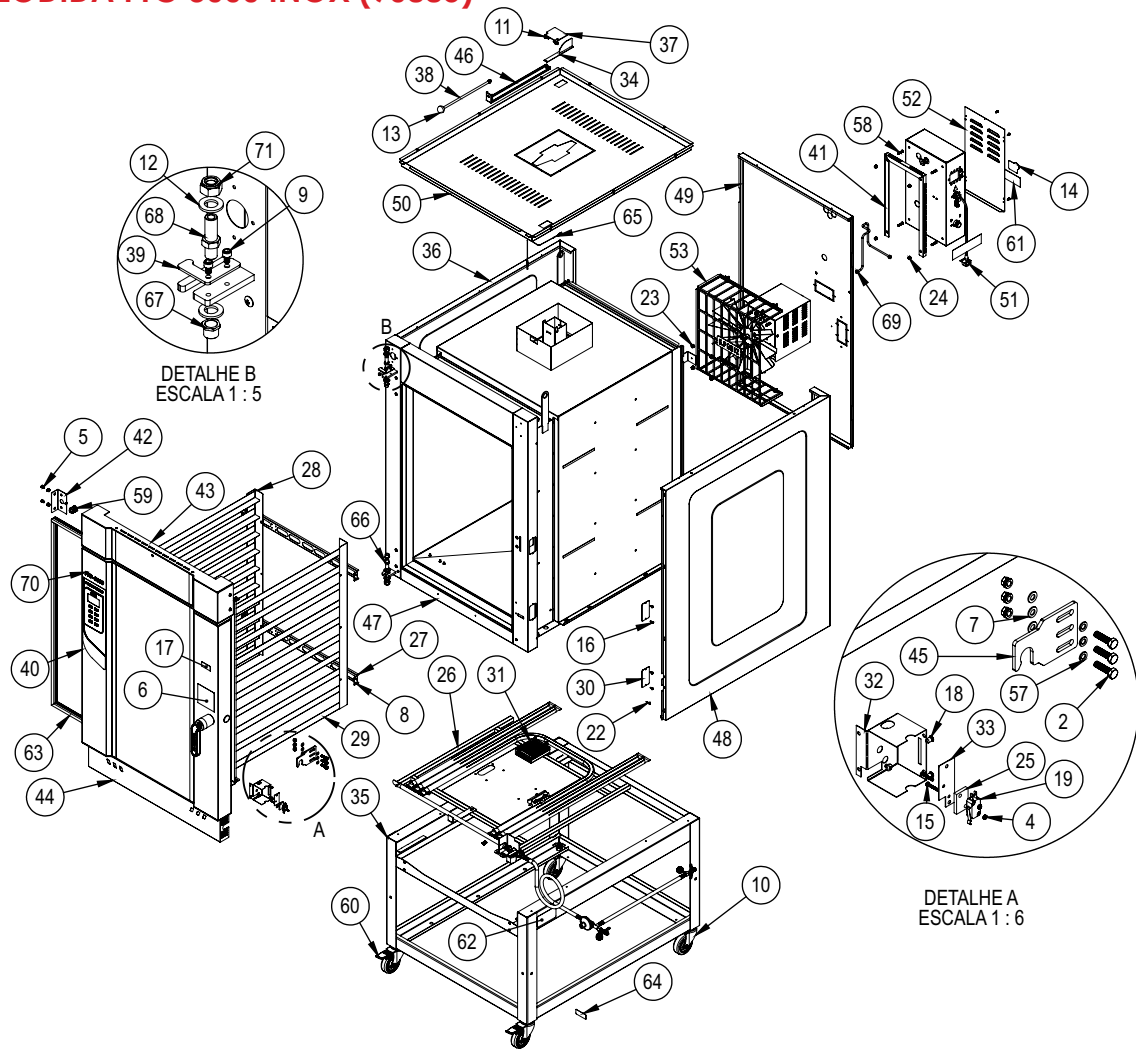

VISTA EXPLODIDA FTG 3000 INOX (90885)

VISTA EXPLODIDA FTG 3000 INOX (90885)

Item	Descrição	Código	G.Paniz	Grano
1	Arruela Lisa 1/4"X1,2X17 ZB	00327	4	4
2	Parafuso Sextavado 5.8 M8X30mm ZB	00736	3	3
3	Porca Sextavada M6 ZB	00758	1	1
4	Porca Sextavada M3 ZB	00822	2	2
5	Paraf. Philips Panela M6 x 12	02170	4	4
6	Etiqueta Instrução Aber. Porta	02276	1	1
7	Arruela Lisa M8 ZB	02529	3	3
8	Parafuso ponta broca ASPB 4,2X13mm ZB	02709	8	8
9	Parafuso Allen C/C M6X10	02717	2	2
10	Rodízio GH 412 NPP	02757	2	2
11	Parafuso Allen Cab Cilindrica M6X20 ZB	02762	2	2
12	Arruela Lisa M14X28mm ZB	3214G	4	4
13	Manípulo Bola MDP 360 32 x M8	03461	1	1
14	Etiqueta Aprovado	03663	1	1
15	Parafuso C/Cilindrica Fenda M3X20mm	5563G	2	2
16	Parafuso AA C/Panela 4,8X13mm ZB	5649G	32	32
17	Etiqueta Retire Pelicula Port/Esp/Ing	9941G	1	1
18	Rebite Repuxo 4X8mm	9971G	10	10
19	Microinterruptor 40127 A6E3QY T125	10318G	1	1
20	Cj. Condutor D'água Interno	10339G	1	1
21	Paraf AA C/Arruela Prens 6,3X16mm ZB	10347G	10	10
22	Parafuso Philips Flangeado 4,2X20mm ZB	15132G	4	4
23	Rebite Sextavado M8X17,50mm ZB	16446G	8	8
24	Rebite Sextavado M6X16mm ZB	16736G	10	10
25	Espaçador Microchave	19202	1	1
26	Cj Queimador Completo M220V	21887	1	1
27	Suporte Traseiro Suporte Esteira	21924	2	2
28	Cj Suporte Esteira Esq.	21925	1	1
29	Cj Suporte Esteira Dir.	21929	1	1
30	Fechamento Micro Chave	21932	2	2
31	Proteção do Eletrodo	21940	1	1
32	Fixador Suporte Micro Chave	22208	1	1
33	Suporte Da Micro Chave	22209	1	1
34	Cj Haste Saída Vapor	22655	1	1
35	Cj Carrinho	22688	1	1
36	Fechamento Externo Esquerdo	22697	1	1
37	Valvula do Vapor	23584	1	1