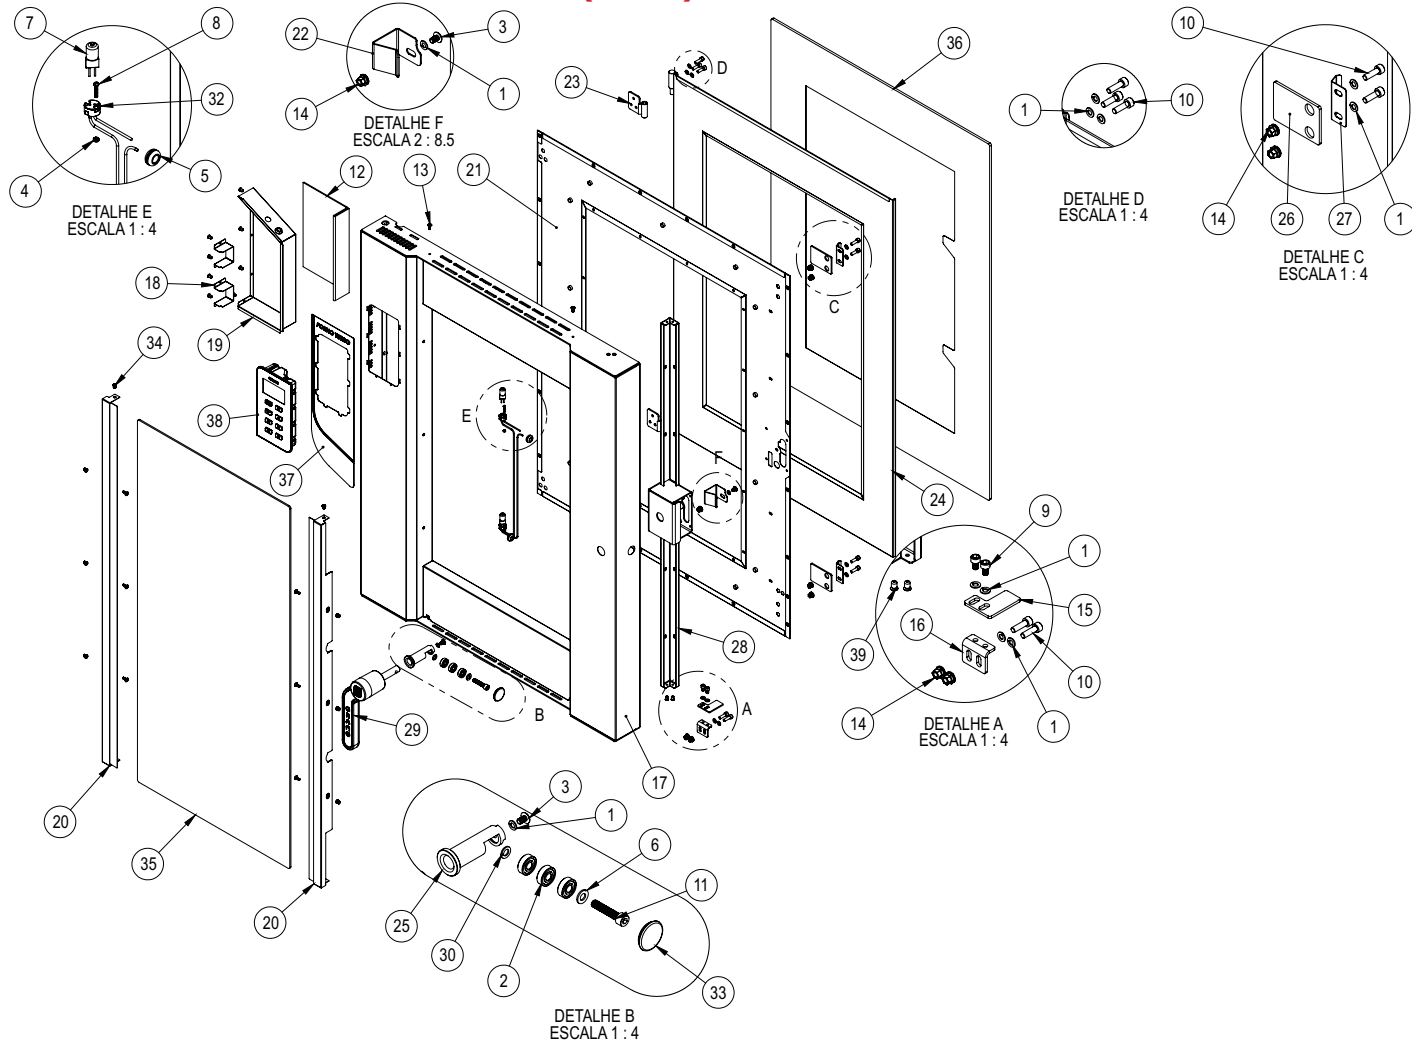

CONJUNTO PORTA COMPLETA GRANO (36263)

CONJUNTO PORTA COMPLETA GRANO (36263)

Item	Descrição	Código	Qt
1	Arruela de Pressão M6	00334	16
2	Rolamento 0608 ZZ	00657	3
3	Parafuso Philips Cabeça Panela M6x10mm ZB	00677	2
4	Porca Sextavada M3 ZB	00822	2
5	Passa Fio Borracha P45 0,5 a 1,0 mm	00988	6
6	Arruela Lisa M8 ZB	02529	1
7	Lampada Halogenia JC BIPINO 50W 12V BASE	02661	2
8	Parafuso C/Cilindrica Fenda M3X16mm ZB	02667	2
9	Parafuso Allen C/C M6X10	02717	2
10	Parafuso Allen Cabeça Cilindrica M6X20MM ZB	02762	12
11	Parafuso Allen C/Cilindrica M8X40mm ZB	02916	1
12	LENCOL SILICONE 3,00X250X250 MM	11553G	1
13	Paraf Cabeça Flangeada Philips M4X12mm ZB	15851G	10
14	Rebite Sextavado M6X16mm ZB	16736G	7
15	Batente da Micro Chave	22207	1
16	Fixador Suporte Micro Chave	22210	1
17	Cj Porta Soldada	33132	1
18	Guia Ventilação	33140	2
19	Isolador Controlador	33141	1
20	Cj Suporte Vidro Externo Porta	33142	2
21	Fechamento Interno Porta	33149	1
22	Fecho da Maçaneta	33150	1
23	Cj Dobradiça do Vidro Interno	33151	2
24	Cj Estrutura Vidro	33154	1
25	Bucha Central Fechadura	33157	1
26	Batente Vidro	33158	2
27	Trinco do Vidro	33159	2
28	Cj Reforço da Maçaneta	33160	1
29	Cj Alavanca Completa Grano	36264	1
30	Arruela Pressão M8	70592	1
31	Batente Silicone Porta Fornos	71593	14
32	Chicote Duplo Porcelana	72346	1
33	Tampão Porta do Forno	72348	1
34	Rebite Rosca Sextavado M4X10mm ZB	73285	10
35	Vidro Externo da Porta Grano	75892	1
36	Vidro Interno da Porta	75109	1
37	Etiqueta Painel Grano	75893	1
38	Controlador INV-349.01 IHM LCD	75894	1
39	Rebite Repuxo 4X8mm	9971G	59