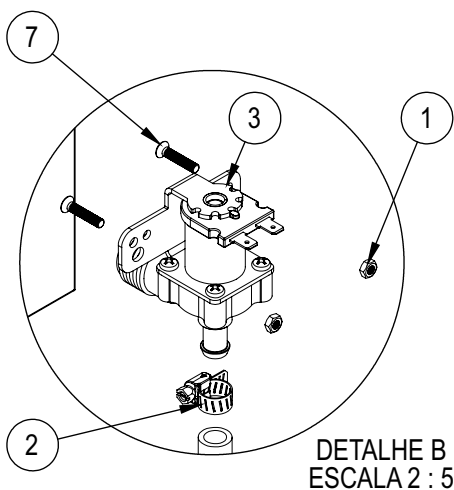

CONJUNTO PAINEL ELÉTRICO (33169)

CONJUNTO PAINEL ELÉTRICO (33169)

Item	Descrição	Código	Qt
1	Porca Sextavada M4 ZB	00760	2
2	Abraçadeira Rosca Sem Fim 12-16	01002	2
3	Solenóide da água (220V)	02598	1
4	Cabo Plug Injetado 3x1,5x 3Mt	02731	1
5	Porca Sextavada M5 ZB	03276	2
6	Espiga 1/2" Rosca 1/8" BSP	10332G	1
7	Parafuso Cab. Chata M4X20 ZA	1039G	2
8	Fixação Prensa Cabo	11297G	1
9	Conj. Suporte Disjuntor	13613G	1
10	Arruela Pressão M5 ZB	14495G	1
11	Usina Eletrônica 110/220VCA 50/60Hz	1522G	1
12	Mang. Solenóide de Água 100mm	16986	1
13	Suporte do Disjuntor Monopolar	21941	1
14	Cj Painel Comando	33170	1
15	Terminal Equipotencial 10MM	71575	1
16	Etiqueta Equipotencialidade	71577	1
17	Etiqueta Tensão Perigosa	71578	1
18	Etiqueta Terra Proteção	71582	1
19	Arruela Dentada Int. M5	71585	1
20	Prensa Cabo PG 13,5 Cinza	71621	2
21	Minidisjuntor Monopolar 20 Curva C	71651	1
22	Parafuso Philips Cabeça Painel M5x16 ZA	71673	1
23	Transformador 2A 100VA 24V 127/220V	72343	1
24	Etiqueta Bivolt Automatico	72756	1
25	Controlador INV-319.101	75113	1
26	Rebite Repuxo 4X8mm	9971G	8