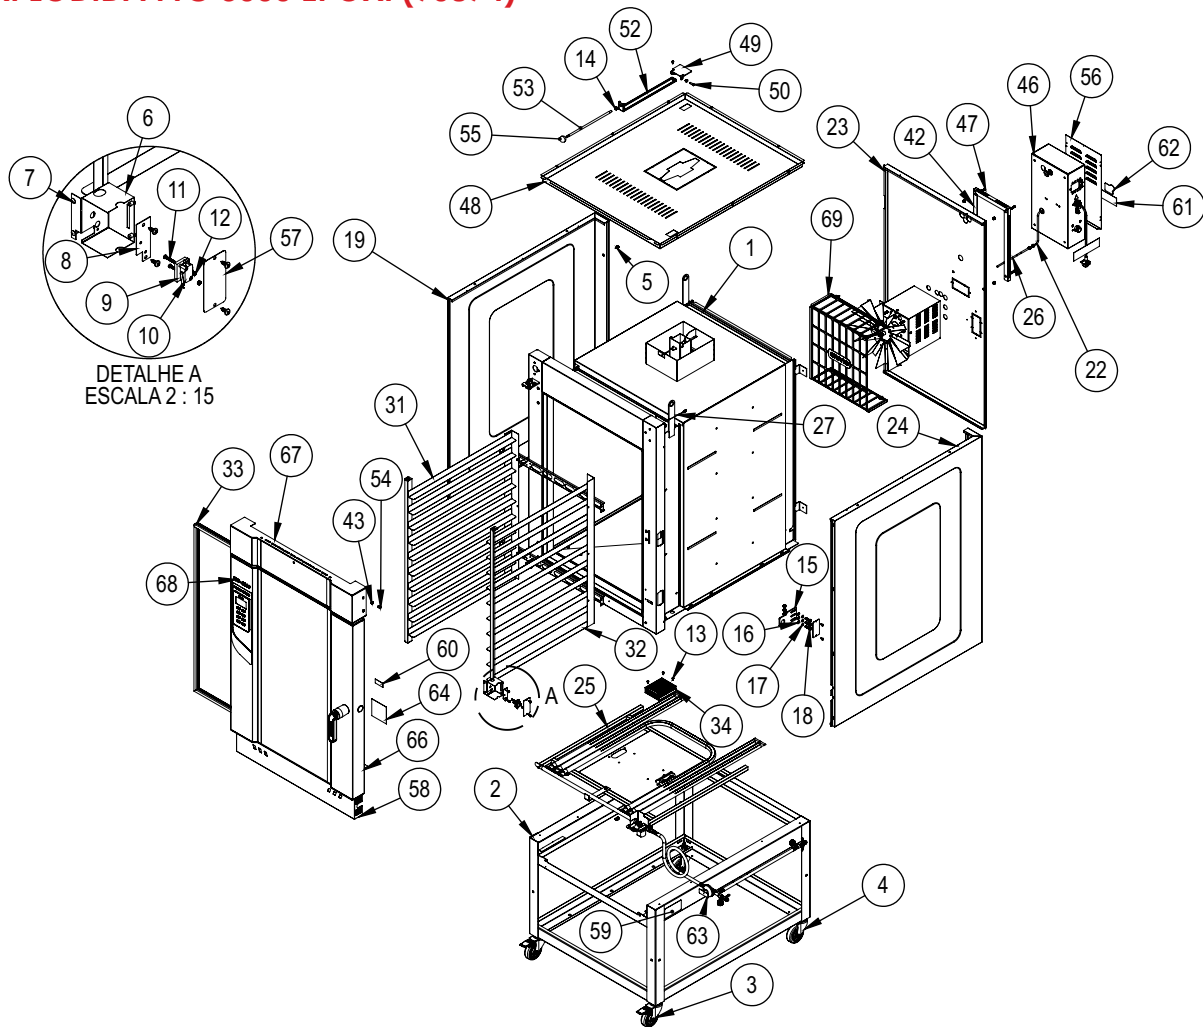

VISTA EXPLODIDA FTG 3000 EPÓXI (90874)

VISTA EXPLODIDA FTG 3000 EPÓXI (90874)

Item	Descrição	Código	G.Paniz	Grano
1	Conjunto Câmara	33116	1	1
2	Cj Carrinho	21879	1	1
3	Rodízio Movel C/ Trava RI 100	72066	2	2
4	Rodízio GH 412 NPP	02757	2	2
5	Paraf AA C/Arruela Prensada 6,3X16mm ZB	10347G	10	10
6	Fixador Suporte Micro Chave	22208	1	1
7	Rebite Repuxo 4X8mm	9971G	10	10
8	Suporte Da Micro Chave	22209	1	1
9	Espaçador Microchave	19202	1	1
10	Microinterruptor 40127 A6E3QY T125	10318G	1	1
11	Parafuso C/Cilindrica Fenda M3X20mm	5563G	2	2
12	Porca Sextavada M3 ZB	00822	2	2
13	Parafuso AA C/Panela 4,8X13mm ZB	5649G	32	32
14	Rebite Sextavado M8X17,50mm ZB	16446G	8	8
15	Engate Maçaneta	33184	1	1
16	Arruela Lisa M8 ZB	02529	3	3
17	Arruela Pressão M8	70592	3	3
18	Parafuso Sextavado 5.8 M8X30mm ZB	00736	3	3
19	Fechamento Externo Esquerdo	21905	1	1
20	Arruela Lisa 1/4"X1,2X17 ZB	00327	4	4
21	Parafuso Philips Flangeado 4,2X20mm ZB	15132G	4	4
22	Cj Cano Cobre Vapor	75117	1	1
23	Fechamento Externo Traseiro	33130	1	1
24	Lateral Externa Direita	33129	1	1
25	Cj Queimador Completo M220V	21887	1	1
26	Cj. Condutor D'água Interno	10339G	1	1
27	Termopar J 3,5x16,5mmx1650mm	74489	1	1
28	Porca Sextavada M6 ZB	00758	1	1
29	Suporte Traseiro Suporte Esteira	21924	2	2
30	Parafuso ponta broca ASPB 4,2X13mm ZB	02709	8	8
31	Cj Suporte Esteira Esq.	21925	1	1
32	Cj Suporte Esteira Dir.	21929	1	1
33	Perfil Silicone	72340	1	1
34	Proteção do Eletrodo	21940	1	1
35	Arruela Lisa M14X28mm ZB	3214G	4	4
36	Pino Inferior da Porta	75114	1	1
37	Porca Autofrenante M14	75129	2	2