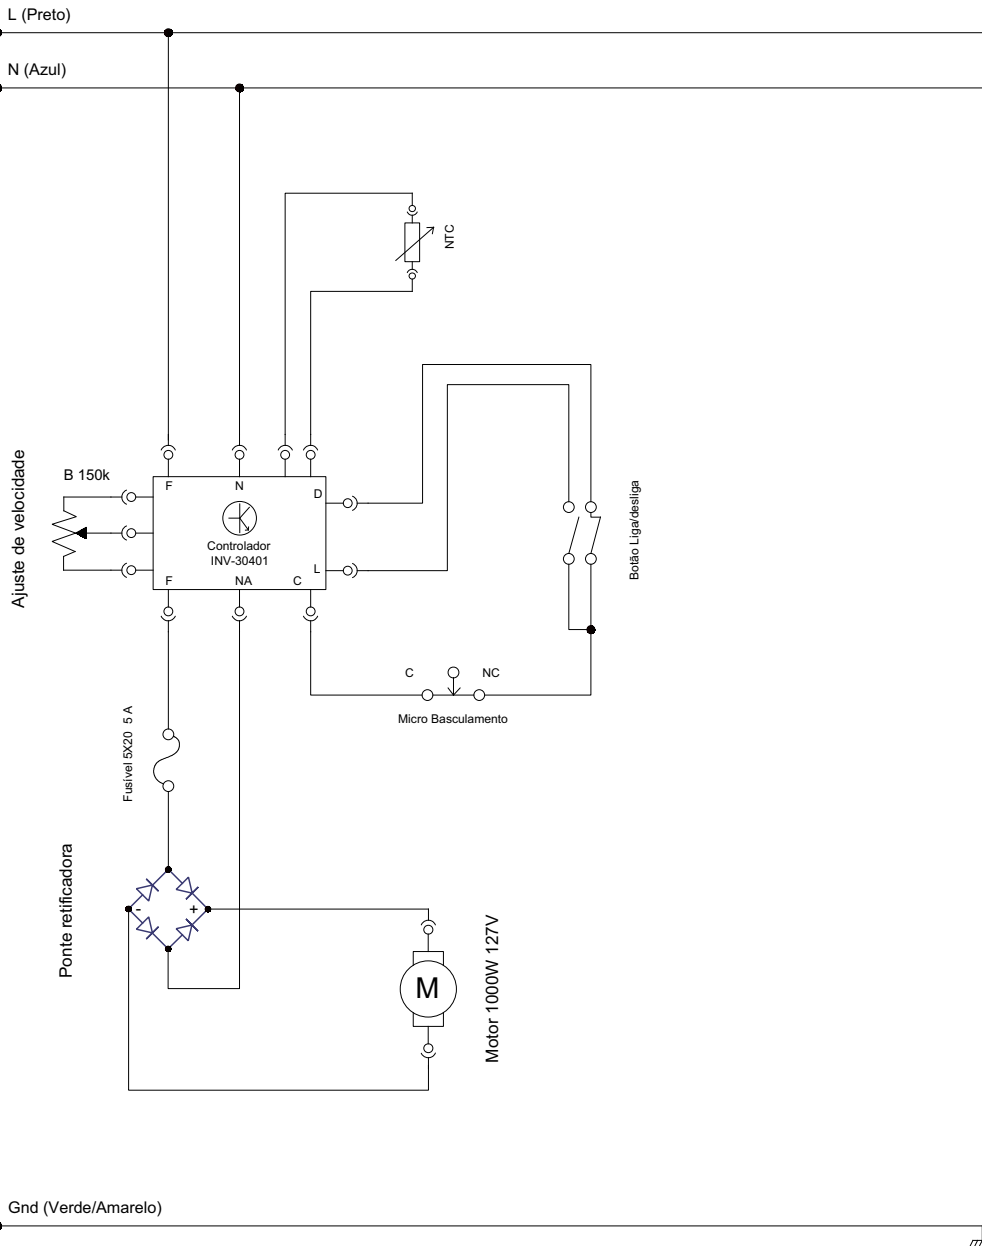

Lista de peças

Bambina
mixer

Batedeira planetária

BP-05B

G. PANIZ

Vista 1

Vista 3

1	334	Arruela de Pressão
2	375	Pé Borracha
3	748	Paraf. Fenda Cab. Chata
4	758	Porca Sextavada M6 ZB
5	1342	Parafuso Sextavado
6	16734	Parafuso
7	16736	Rebite Roscado
8	26125	Fechamento
9	26770	Bucha Interna
10	26773	Conjunto Base
11	26813	Conjunto Superior PM
12	26882	Conjunto Globo
13	26884	Arruela Celeron
14	27210	Conjunto Panela Inox
15	447G	Porca Sext M8 ZB
16	71529	Parafuso Sext Int Abaulada
17	7264	Base Fixação Cuba
18	73427	Etiqueta Tampa Superior
19	73428	Manípulo Borboleta
20	27597	Batedor Raquete
21	25598	Espiral
22	73530	Tampa Superior
23	73559	Mola Tração Micro
24	73560	Etiqueta Inferior
25	2878	Porca Sext Trava M8

ESQUEMA ELÉTRICO BP-05B MONOFÁSICO BIVOLT

Revisão N° série inicial N° série final CDA Descrição

00	190321XXXXXX	220321XXXXXX	4192	Vista explodida.
01	230321XXXXXX	081021XXXXXX	4446	Item 41, de 73564 para:7132
02	111021XXXXXX			
03				
04				
05				
07				
08				
09				
10				