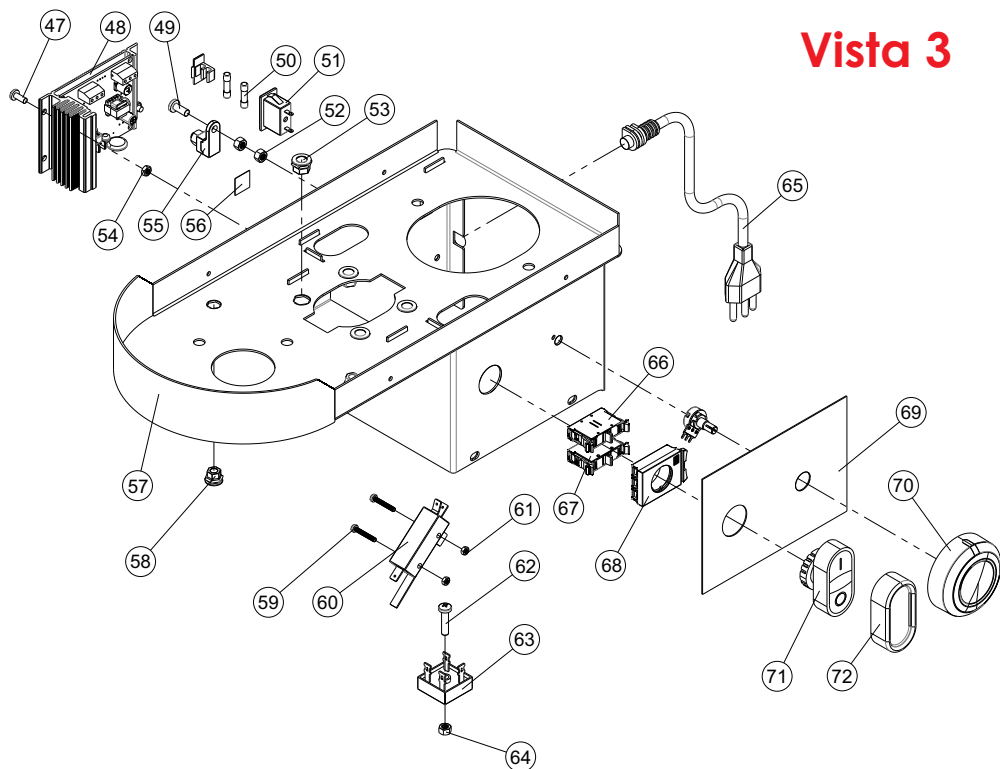

Lista de peças

Bambina
mixer

Batedeira planetária

BP-05B

G. PANIZ

Vista 1

Vista 3

1	334	Arruela de Pressão
2	375	Pé Borracha
3	748	Paraf. Fenda Cab. Chata
4	758	Porca Sextavada M6 ZB
5	1342	Parafuso Sextavado
6	16734	Parafuso
7	16736	Rebite Roscado
8	26125	Fechamento
9	26770	Bucha Interna
10	26773	Conjunto Base
11	26813	Conjunto Superior PM
12	26882	Conjunto Globo
13	26884	Arruela Celeron
14	27210	Conjunto Panela Inox
15	447G	Porca Sext M8 ZB
16	71529	Parafuso Sext Int Abaulada
17	7264	Base Fixação Cuba
18	73427	Etiqueta Tampa Superior
19	73428	Manípulo Borboleta
20	27597	Batedor Raquete
21	25598	Espiral
22	73530	Tampa Superior
23	73559	Mola Tração Micro
24	73560	Etiqueta Inferior
25	2878	Porca Sext Trava M8

47	00306	Parafuso Cabeça Cilindrica M4x10
48	73424	Controlador Bivolt C/ Inv.
49	02266	Parafuso Philips Cab. Painel M5x12
50	73677	Fusível de vidro 5x20 6A
51	73426	Chicote Elétrico
52	03276	Porca Sextavada M5 ZB
53	16446	Rebite Roscado Sext. M8
54	00760	Porca M4
55	71575	Terminal TA-6
56	-	
57	26814	Conj. Base Superior
58	16736	Rebite Roscado Sext. M6
59	5563	Parafuso Cab. Cilindrica M3x20
60	00725	Chave Micro Interna
61	00822	Porca Sext. M3x ZB
62	73186	Parafuso Philips Cab. Painel M5x25 ZB
63	71264	Ponte Retificadora KBPC 3510
64	03276	Porca Sext. M5 ZB
65	-	Cabo Elétrico
66	72243	Bloco Contato NA BC 10F
67	72242	Bloco Contato NF BC01F
68	72363	Flange Botão AF3F
69	73566	Etiqueta
70	73527	Manípulo 60 mm
71	70711	Botão Duplo 22 mm
72	70601	Capa Silicone Botão Duplo

ESQUEMA ELÉTRICO BP-05B MONOFÁSICO BIVOLT

Revisão N° série inicial N° série final CDA Descrição

00	190321XXXXXX	220321XXXXXX	4192	Vista explodida.
01	230321XXXXXX	081021XXXXXX	4446	Item 41, de 73564 para:7132
02	111021XXXXXX			
03				
04				
05				
07				
08				
09				
10				