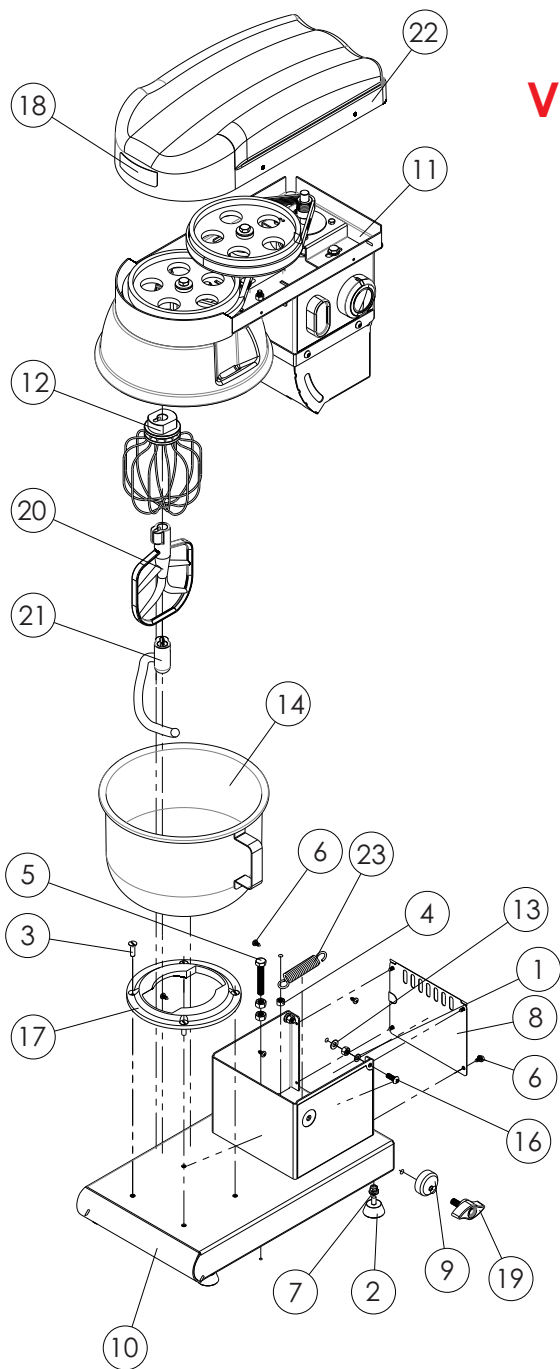

Lista de peças

Bambina
mixer

Batedeira planetária

BP-05B

G. PANIZ

Vista 1

Vista 3

1	334	Arruela de Pressão
2	375	Pé Borracha
3	748	Paraf. Fenda Cab. Chata
4	758	Porca Sextavada M6 ZB
5	1342	Parafuso Sextavado
6	16734	Parafuso
7	16736	Rebite Roscado
8	26125	Fechamento
9	26770	Bucha Interna
10	26773	Conjunto Base
11	26813	Conjunto Superior PM
12	26882	Conjunto Globo
13	26884	Arruela Celeron
14	27210	Conjunto Panela Inox
15	447G	Porca Sext M8 ZB
16	71529	Parafuso Sext Int Abaulada
17	7264	Base Fixação Cuba
18	73427	Etiqueta Tampa Superior
19	73428	Manípulo Borboleta
20	27597	Batedor Raquete
21	25598	Espiral
22	73530	Tampa Superior
23	73559	Mola Tração Micro
24	73560	Etiqueta Inferior
25	2878	Porca Sext Trava M8

47	00306	Parafuso Cabeça Cilindrica M4x10
48	73424	Controlador Bivolt C/ Inv.
49	02266	Parafuso Philips Cab. Painel M5x12
50	73677	Fusível de vidro 5x20 6A
51	73426	Chicote Elétrico
52	03276	Porca Sextavada M5 ZB
53	16446	Rebite Roscado Sext. M8
54	00760	Porca M4
55	71575	Terminal TA-6
56	-	
57	26814	Conj. Base Superior
58	16736	Rebite Roscado Sext. M6
59	5563	Parafuso Cab. Cilindrica M3x20
60	00725	Chave Micro Interna
61	00822	Porca Sext. M3x ZB
62	73186	Parafuso Philips Cab. Painel M5x25 ZB
63	71264	Ponte Retificadora KBPC 3510
64	03276	Porca Sext. M5 ZB
65	-	Cabo Elétrico
66	72243	Bloco Contato NA BC 10F
67	72242	Bloco Contato NF BC01F
68	72363	Flange Botão AF3F
69	73566	Etiqueta
70	73527	Manípulo 60 mm
71	70711	Botão Duplo 22 mm
72	70601	Capa Silicone Botão Duplo

ESQUEMA ELÉTRICO BP-05B MONOFÁSICO BIVOLT

Revisão N° série inicial N° série final CDA Descrição

00	190321XXXXXX	220321XXXXXX	4192	Vista explodida.
01	230321XXXXXX	081021XXXXXX	4446	Item 41, de 73564 para:7132
02	111021XXXXXX			
03				
04				
05				
07				
08				
09				
10				