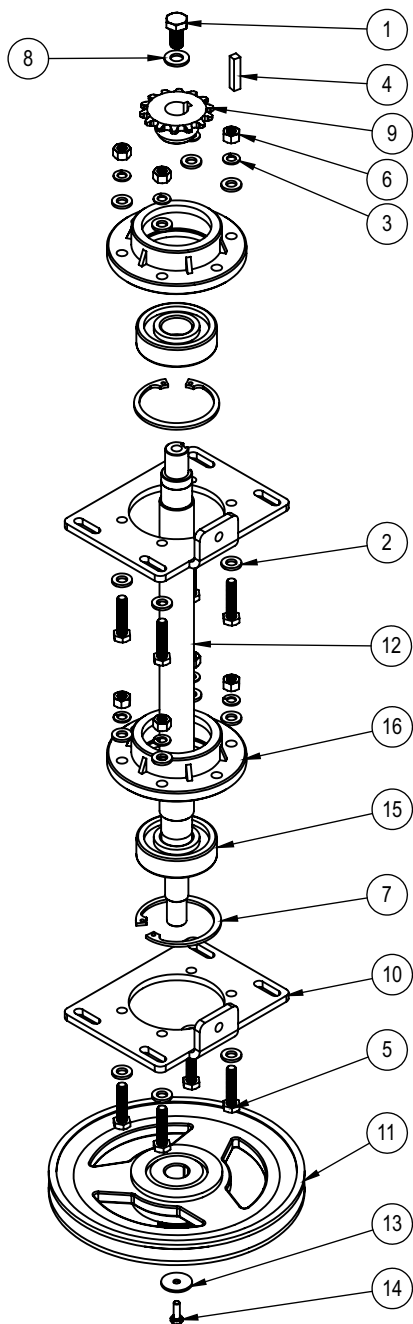

Conjunto Eixo Principal AE-05 G2(27091)

16	8615G	Mancal Inferior	2
15	83034	Rolamento 6304 ZZ	2
14	73501	Parafuso Sextavado M4x12mm ZB	1
13	27360	Arruela Lisa F4,5x20x1,5 mm	1
12	27074	Eixo Principal	1
11	27069	Conj. Polia Eixo Principal	1
10	27063	Espaçador Superior	2
9	08792	Engrenagem Dentada Z14	1
8	02529	Arruela Lisa M8 ZB	1
7	00972	Anel Elástico I 52	2
6	00758	Porca Sextavada M6 ZB	8
5	00745	Parafuso Sextavado M6X28mm ZB	8
4	00680	Chaveta 05 x 05 x 25 mm	2
3	00334	Arruela de Pressão M6	8
2	00326	Arruela Lisa M6 ZB	16
1	00289	Parafuso Sextavado MA 08 x 16 mm	1
IT	CÓDIGO	Descrição	QT.