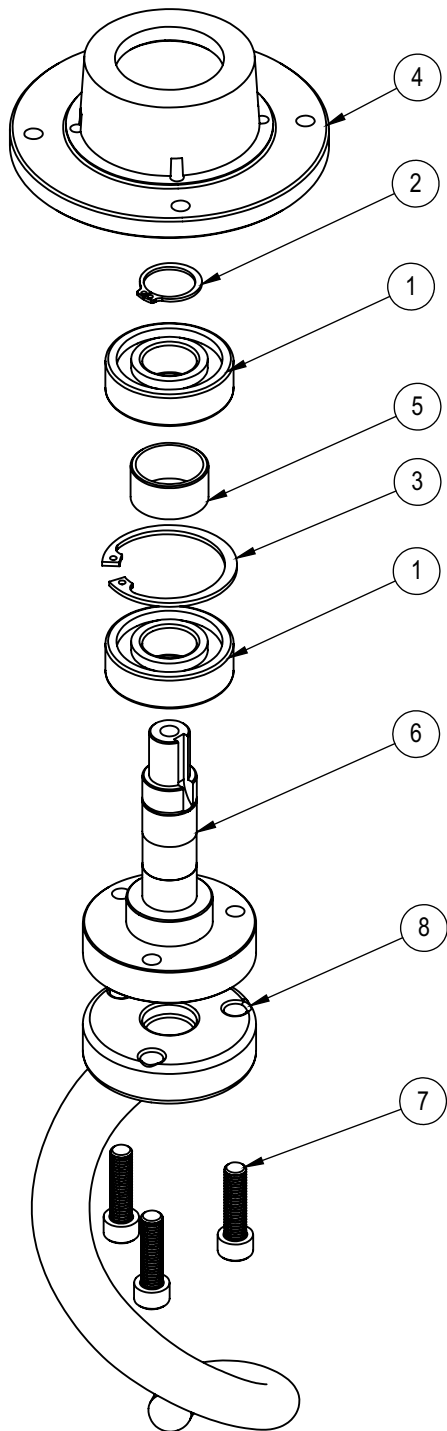

Conjunto Eixo Espiral Aço INOX AE-05 G2(27105)

8	73727	Batedor Espiral Inox	1
7	70475	Parafuso Allen Cab. Cil. M8x30mm	3
6	27508	Conjunto Eixo Espiral	1
5	27077	Espaçador Mancal Espiral	1
4	27067	Mancal Dianteiro Reduzido	1
3	00971	Anel Elástico I47	1
2	00969	Anel Elástico E 20	1
1	00020	Rolamento 6204 2RS	2
IT	CÓDIGO	Descrição	QT.