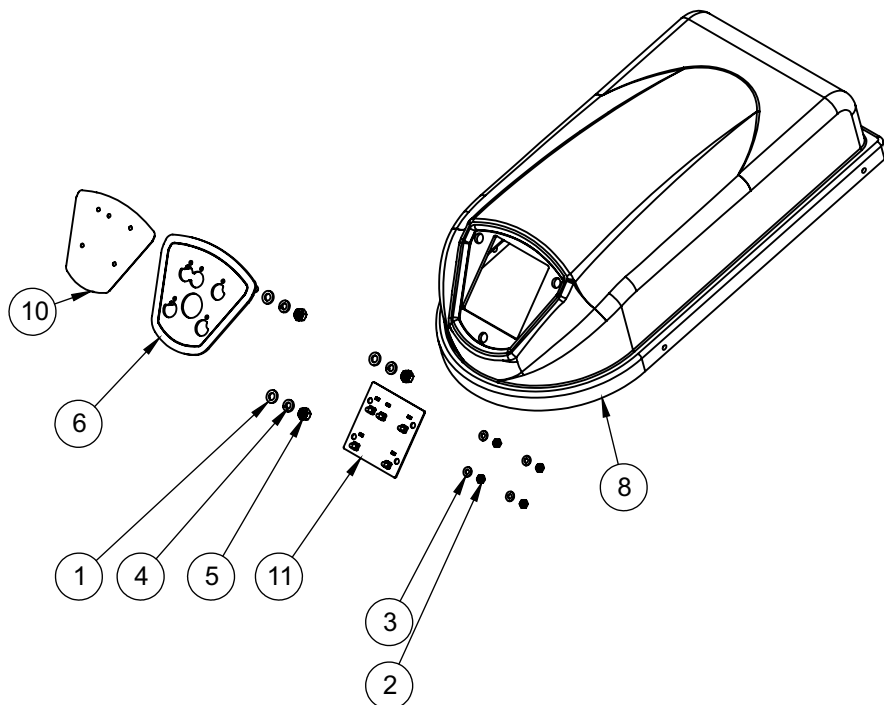

Conjunto Eixo Espiral Aço INOX AE-05 G2(27105)

8	73727	Batedor Espiral Inox	1
7	70475	Parafuso Allen Cab. Cil. M8x30mm	3
6	27508	Conjunto Eixo Espiral	1
5	27077	Espaçador Mancal Espiral	1
4	27067	Mancal Dianteiro Reduzido	1
3	00971	Anel Elástico I47	1
2	00969	Anel Elástico E 20	1
1	00020	Rolamento 6204 2RS	2
IT	CÓDIGO	Descrição	QT.

Conjunto Eixo Espiral AE-05 G2 (27611)

8	27610	Batedor Espiral Aço SAE1045	1
7	27508	Conjunto Eixo Espiral	1
6	27077	Espaçador Mancal Espiral	1
5	27067	Mancal Dianteiro Reduzido	1
4	00971	Anel Elástico I47	1
3	00969	Anel Elástico E 20	1
2	00752	Parafuso Allen Cab Cil M8 x 25	3
1	00020	Rolamento 6204 2RS	2
IT	CÓDIGO	Descrição	QTD.

Conjunto Rolete (30310)

4	70806	Contra Pino 1/16x1 ZA	2
3	30303	Suporte Rolete	1
2	08779	Pino Rolo Encosto Panela	1
1	08778	Rolo Apoio da Cuba	1
ITEM	CÓDIGO	Descrição	QT.

Conjunto Tampa 3 Velocidades 220V

Conjunto Tampa 3 VELOCIDADES 127V

Conjunto Tapa 1 Velocidade Bivolt

ITEM	CÓDIGO	DESCRIÇÃO
13	74522	Painel Frontal 1 Velocidade
12	73721	Fechamento Superior
11	73519	Chicote Módulo Bivolt INV-17405
10	72491	Chicote Comando V6 Bivolt AE05L
9	72363	Flange Botão AF3F
8	72243	Bloco Contato NA BC10F
7	72242	Bloco Contato NF BC01F
6	70711	Botão Duplo 22mm Faceado PT/BR
5	70601	Capa de Silicone p/ Botão Duplo
4	27357	Conjunto Máscara
3	11397G	Porca M6
2	1684	Arruela de Pressão M6 Inox
1	00326	Arruela Lisa M6 ZB