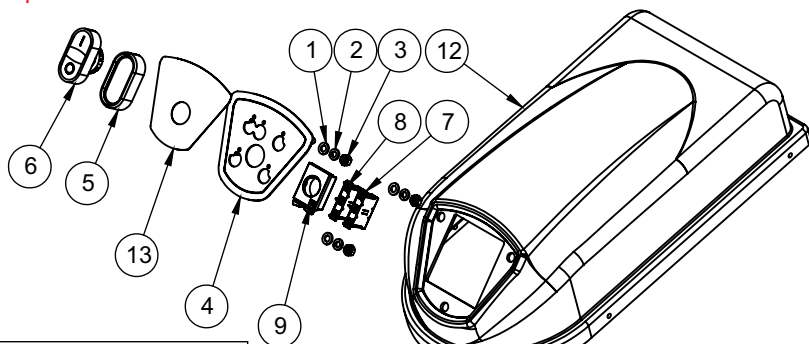

Conjunto Rolete (30310)

4	70806	Contra Pino 1/16x1 ZA	2
3	30303	Suporte Rolete	1
2	08779	Pino Rolo Encosto Panela	1
1	08778	Rolo Apoio da Cuba	1
ITEM	CÓDIGO	Descrição	QT.

Conjunto Tampa 3 Velocidades 220V

ITEM CÓDIGO Descrição

ITEM	CÓDIGO	Descrição
11	74113	Placa P/Inv. 3 Vel. S/R 320.05
10	74107	Painel Frontal 3 Velocidades
9	73980	Chicote Elétrico Digital Mono AE-05 G2
8	73721	Fechamento Superior
6	27357	Conjunto Máscara
5	11397G	Porca M6
4	1684	Arruela de Pressão M6 Inox
3	00769	Arruela Lisa M4
2	00760	Porca Sextavada M4 ZB
1	00326	Arruela Lisa M6 ZB

Conjunto Tampa 3 VELOCIDADES 127V

Conjunto Tapa 1 Velocidade Bivolt

ITEM	CÓDIGO	DESCRIÇÃO
13	74522	Painel Frontal 1 Velocidade
12	73721	Fechamento Superior
11	73519	Chicote Módulo Bivolt INV-17405
10	72491	Chicote Comando V6 Bivolt AE05L
9	72363	Flange Botão AF3F
8	72243	Bloco Contato NA BC10F
7	72242	Bloco Contato NF BC01F
6	70711	Botão Duplo 22mm Faceado PT/BR
5	70601	Capa de Silicone p/ Botão Duplo
4	27357	Conjunto Máscara
3	11397G	Porca M6
2	1684	Arruela de Pressão M6 Inox
1	00326	Arruela Lisa M6 ZB