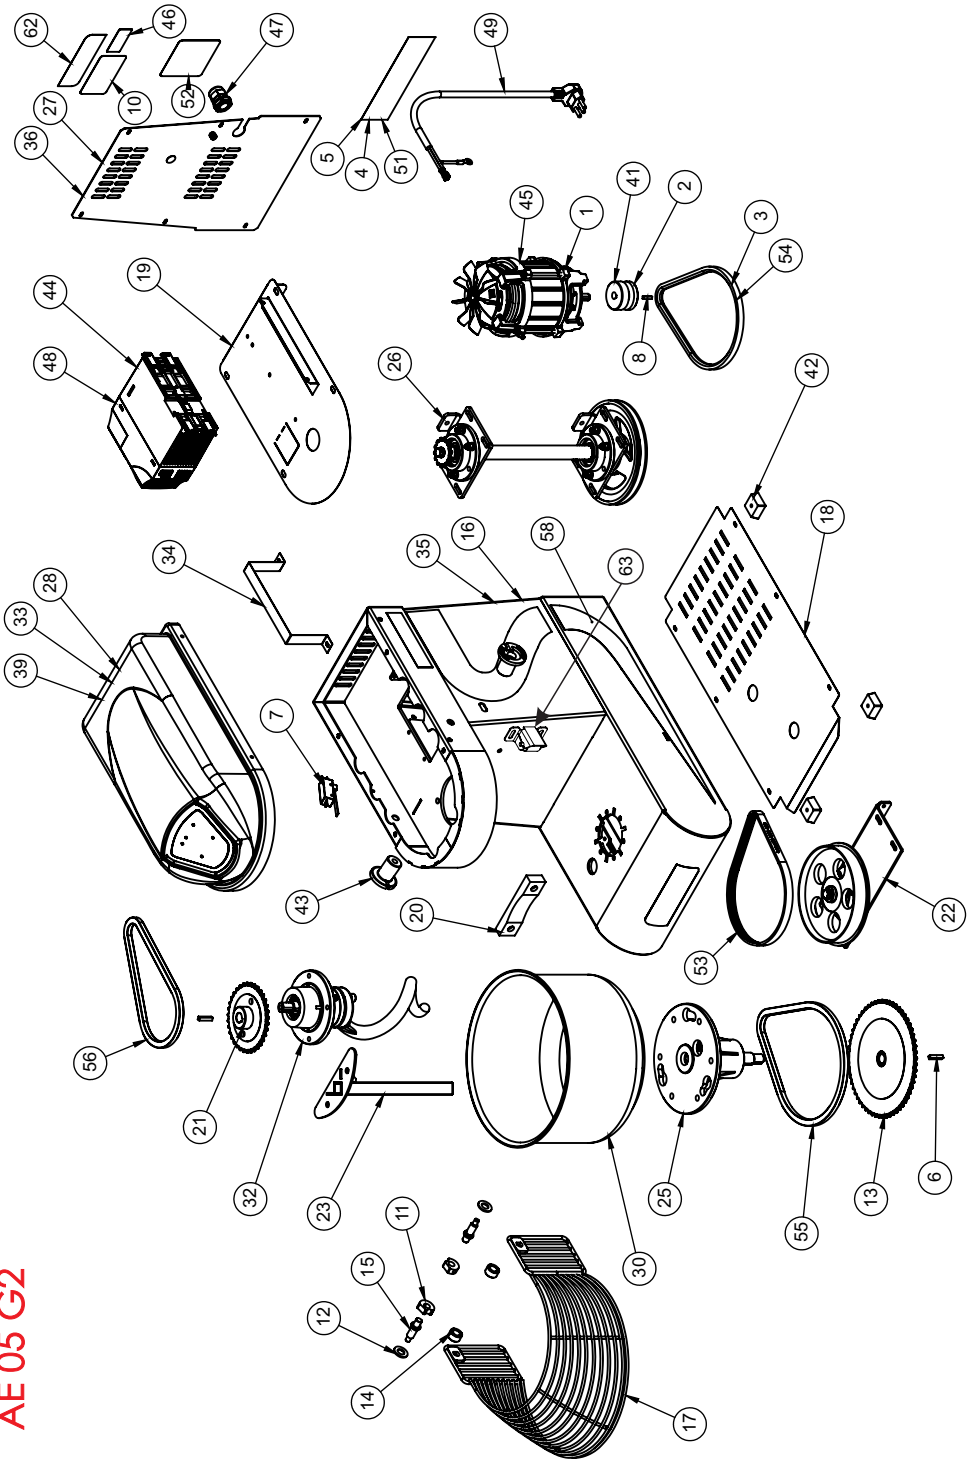

AE 05 G2

Item	Código	Descrição	220V Epoxi	127V Epoxi	220V Inox	127V Inox	Bivolt Epoxi
63	30310	Conjunto Rolete	1	1	1	1	1
62	74667	Etiqueta QR Code	1	1	1	1	1
61	74108	Etiqueta Ploter	2	2	2	2	2
58	73891	Etiqueta Faixa Lateral	1	1	1	1	1
57	73752	Embalagem de Madeira	1	1	1	1	1
56	73726	Corrente ASA 35-1 56 Elos Fechada	1	1	1	1	1
55	73725	Corrente ASA 35-1 68 Elos Fechada	1	1	1	1	1
54	73531	Correia XPZ 587	-	-	-	-	1
53	73528	Correia PJ559 - 220J - 921	1	1	1	1	1
52	72768	Etiqueta Intruções Chave Geral	1	1	1	1	1
51	72756	Etiqueta Bivolt Automatico	-	-	-	-	1
50	72751	Módulo Interface Bivolt Automático	-	-	-	-	1
49	72390	Cabo Elétrico H05RN 3 x1,5 mm² x 1,5 m	1	1	1	1	1
48	72060	Inversor de Freq. Mono 127V CFW300 A04	-	1	-	1	-
47	71670	Prensa Cabo PG 16 Cinza (INM)	1	1	1	1	1
46	71652	Etiqueta Seg Comp. INMETRO	1	1	1	1	1
45	71494	Motor Trif 1/2cv 220V P4 60HZ 42Z B14D BP 12RP (WEG) (INM)	1	1	1	1	-
44	71492	Inversor de Freq. Mono 220V CFW300 A04	1	-	1	-	-
43	70749	Encosto Aramado AES/BPS (Preto)	2	2	2	2	2
42	70367	Pê de Borracha	4	4	4	4	4
41	31226	Polia Ø11 1C Ø45x31mm	1	1	1	1	1
40	30539	Conjunto Suporte Motor Móvel	-	-	-	-	1
39	30535	Conjunto Tampa 1 Velocidade	-	-	-	-	1
38	30309	Trava Eixo Suporte Cuba	-	-	1	1	-
37	30308	Tampa Lateral	-	-	1	1	-
36	30286	Conj. Fechamento Traseiro	-	-	1	1	-
35	30036	Conjunto Estrutura	-	-	1	1	-
34	28693	Suporte Inversor	1	1	1	1	-
33	28670	Conjunto Tampa 127V	-	1	-	1	-
32	27611	Conj. Eixo Espiral Aço Carbono	1	1	1	1	1
31	27577	KIT Parafusos Máquina AE-05 G2	1	1	-	-	1
30	27505	Conjunto Cuba	1	1	1	1	1
29	27359	Trava Eixo Suporte Cuba	1	1	-	-	1
28	27094	Conjunto Tampa 220V	1	-	1	-	-
36	27092	Conj. Fechamento Traseiro	1	1	-	-	1
26	27091	Conj. Eixo Principal	1	1	1	1	1
25	27090	Conj. Eixo/Mancal Cuba	1	1	1	1	1
24	27085	Tampa Lateral	1	1	-	-	1
23	27083	Conj. Misturador Inox	1	1	1	1	1
22	27081	Conj. Eixo Intermediário	1	1	1	1	1
21	27068	Conj. Engrenagem Superior	1	1	1	1	1
20	27066	Protetor Cuba	1	1	1	1	1
19	27061	Fechamento Superior	1	1	1	1	1
18	27060	Fechamento Inferior	1	1	1	1	1
17	26133	Proteção Aramado Pintado	1	1	1	1	1