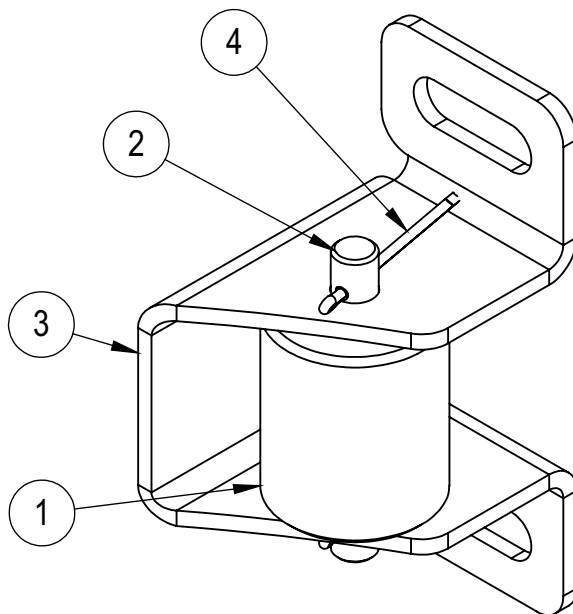

Conjunto Rolete (30310)

4	70806	Contra Pino 1/16x1 ZA	2
3	30303	Suporte Rolete	1
2	08779	Pino Rolo Encosto Panela	1
1	08778	Rolo Apoio da Cuba	1
ITEM	CÓDIGO	Descrição	QT.