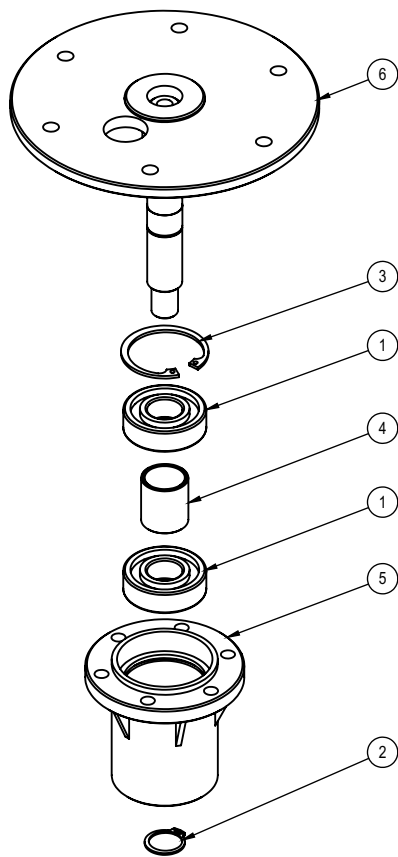

Item	Código	Descrição	220V Epoxi	127V Epoxi	220V Inox	127V Inox	Bivolt Epoxi
16	26130	Conjunto Estrutura	1	1	-	-	1
15	08984	Eixo Aramado	2	2	2	2	2
14	08963	Espaçador Aramado	2	2	2	2	2
13	08794	Conjunto Engrenagem Z60	1	1	1	1	1
12	05649	Arruela Espaçador Aramado	2	2	2	2	2
11	04363	Acionador Micro Interno	2	2	2	2	2
10	03663	Etiqueta ISO Aprovado	1	1	1	1	1
9	01150	Etiqueta Logo Média	1	1	1	1	1
8	00990	Chaveta 4x4x16	1	1	1	1	1
7	00725	Chave Micro Interruptor	1	1	1	1	1
6	00680	Chaveta 5 x 5 x 25 mm	2	2	2	2	2
5	314	Etiqueta Voltagem 220V Português	1	-	1	-	-
4	313	Etiqueta Voltagem 127V Português	-	1	-	1	-
3	00230	Correia Z600	1	1	1	1	-
2	00212	Polia do Motor	-	-	-	-	1
1	00001	Motor Mono 1/2cv 127/220V 4P 60HZ (C/PTC) (INM)	-	-	-	-	1

Conjunto Eixo/Mancal cuba AE-05 G2(27090)

6	27071	Conj. Eixo Inferior	1
5	8250G	Mancal Nylon Bruto MR15	1
4	07513	Espaçador do Rolamento	1
3	00971	Anel Elástico I47	1
2	00969	Anel Elástico E 20	1
1	00020	Rolamento 6204 2RS	2
IT	CÓDIGO	Descrição	QT.