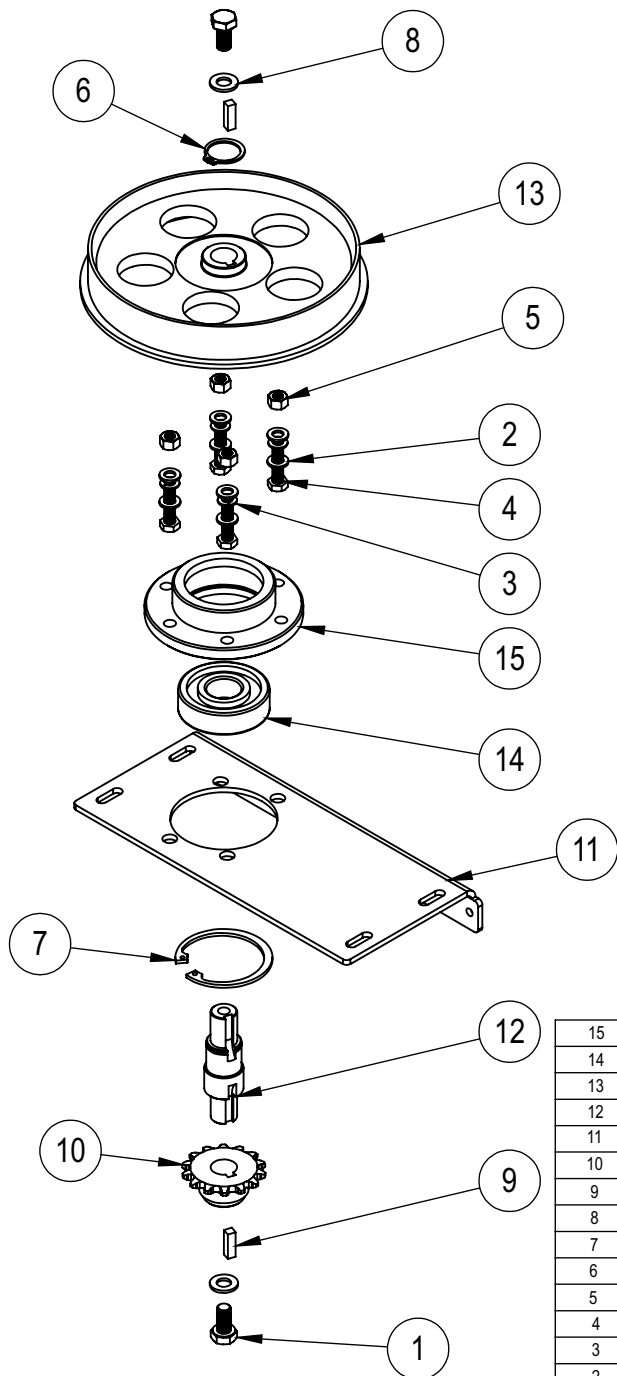

Conjunto Eixo Intermediário AE-05 G2(27081)

15	8615	Mancal Inferior MES25	1
14	83034	Rolamento 6304 ZZ	1
13	5806G	Polia Lisa	1
12	27076	Eixo Intermediário	1
11	27062	Espaçador Inferior	1
10	08792	Engrenagem Dentada Z14	1
9	02871	Chaveta 5x5x17 Quadrada	2
8	02529	Arruela Lisa M8	2
7	00972	Anel Elástico I 52	1
6	00969	Anel Elástico E 20	1
5	00758	Porca Sextavada M6 ZB	4
4	00745	Parafuso Sextavado M6 x 28	4
3	00334	Arruela de Pressão M6	4
2	00326	Arruela Lisa M6 ZB	8
1	00289	Parafuso Sextavado MA 08 x 16 mm	2
IT	CÓDIGO	Descrição	QT.