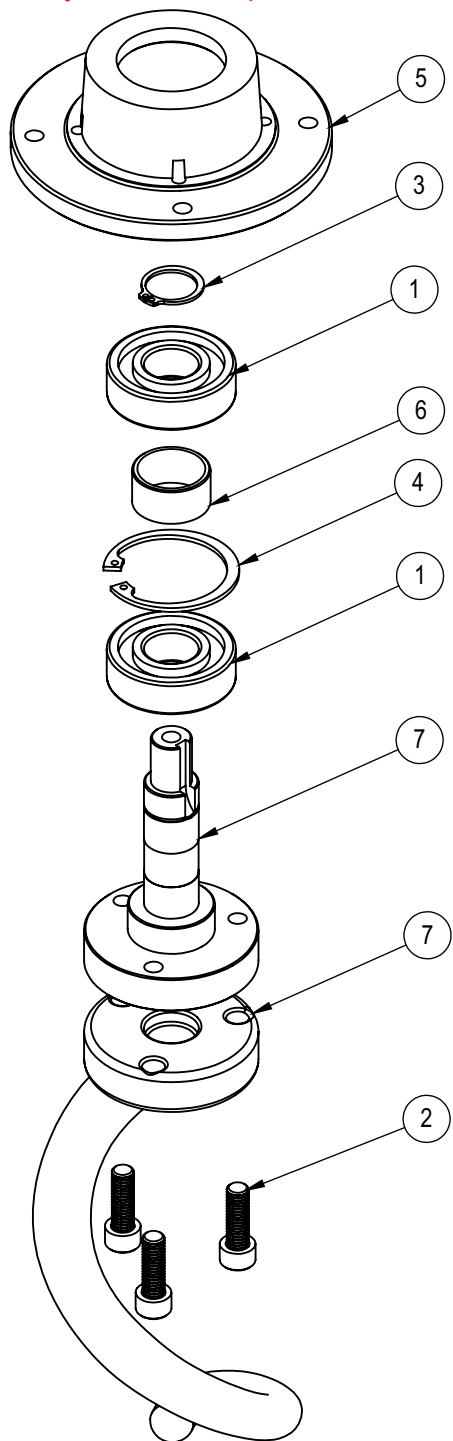

Conjunto Eixo Espiral AE-05 G2 (27611)

8	27610	Batedor Espiral Aço SAE1045	1
7	27508	Conjunto Eixo Espiral	1
6	27077	Espaçador Mancal Espiral	1
5	27067	Mancal Dianteiro Reduzido	1
4	00971	Anel Elástico I47	1
3	00969	Anel Elástico E 20	1
2	00752	Parafuso Allen Cab Cil M8 x 25	3
1	00020	Rolamento 6204 2RS	2
IT	CÓDIGO	Descrição	QTD.