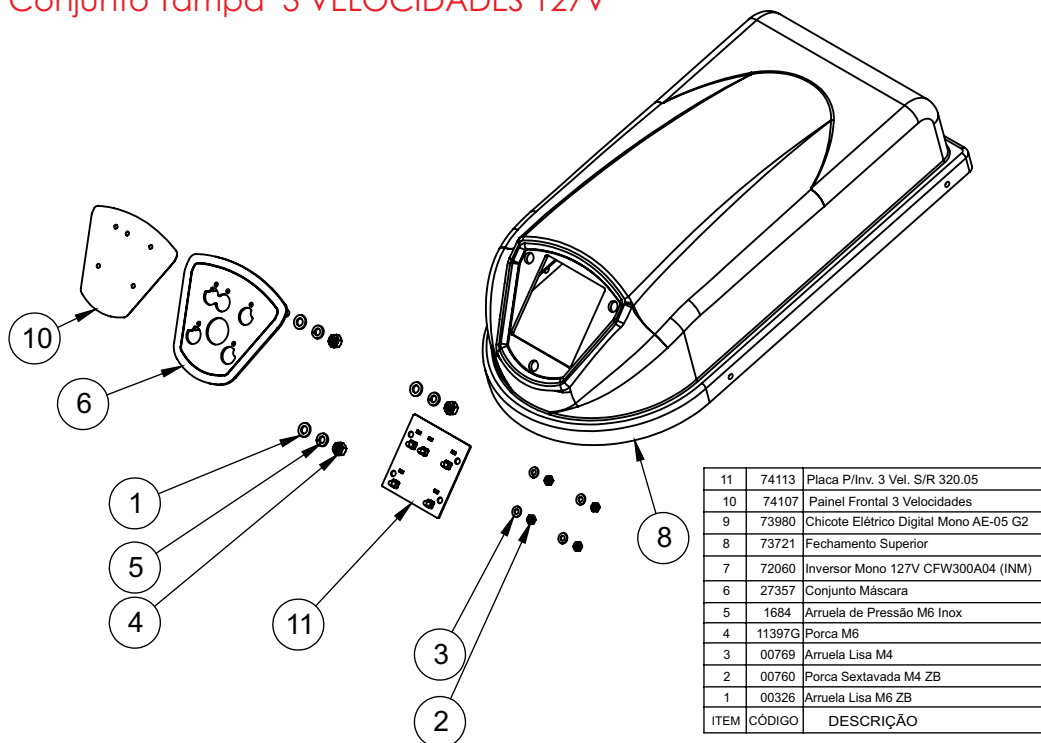

Conjunto Eixo Espiral AE-05 G2 (27611)

8	27610	Batedor Espiral Aço SAE1045	1
7	27508	Conjunto Eixo Espiral	1
6	27077	Espaçador Mancal Espiral	1
5	27067	Mancal Dianteiro Reduzido	1
4	00971	Anel Elástico I47	1
3	00969	Anel Elástico E 20	1
2	00752	Parafuso Allen Cab Cil M8 x 25	3
1	00020	Rolamento 6204 2RS	2
IT	CÓDIGO	Descrição	QTD.

Conjunto Rolete (30310)

4	70806	Contra Pino 1/16x1 ZA	2
3	30303	Suporte Rolete	1
2	08779	Pino Rolo Encosto Panela	1
1	08778	Rolo Apoio da Cuba	1
ITEM	CÓDIGO	Descrição	QT.

Conjunto Tampa 3 Velocidades 220V

ITEM CÓDIGO Descrição

ITEM	CÓDIGO	Descrição
11	74113	Placa P/Inv. 3 Vel. S/R 320.05
10	74107	Painel Frontal 3 Velocidades
9	73980	Chicote Elétrico Digital Mono AE-05 G2
8	73721	Fechamento Superior
6	27357	Conjunto Máscara
5	11397G	Porca M6
4	1684	Arruela de Pressão M6 Inox
3	00769	Arruela Lisa M4
2	00760	Porca Sextavada M4 ZB
1	00326	Arruela Lisa M6 ZB

Conjunto Tampa 3 VELOCIDADES 127V

Conjunto Tapa 1 Velocidade Bivolt

ITEM	CÓDIGO	DESCRIÇÃO
13	74522	Painel Frontal 1 Velocidade
12	73721	Fechamento Superior
11	73519	Chicote Módulo Bivolt INV-17405
10	72491	Chicote Comando V6 Bivolt AE05L
9	72363	Flange Botão AF3F
8	72243	Bloco Contato NA BC10F
7	72242	Bloco Contato NF BC01F
6	70711	Botão Duplo 22mm Faceado PT/BR
5	70601	Capa de Silicone p/ Botão Duplo
4	27357	Conjunto Máscara
3	11397G	Porca M6
2	1684	Arruela de Pressão M6 Inox
1	00326	Arruela Lisa M6 ZB