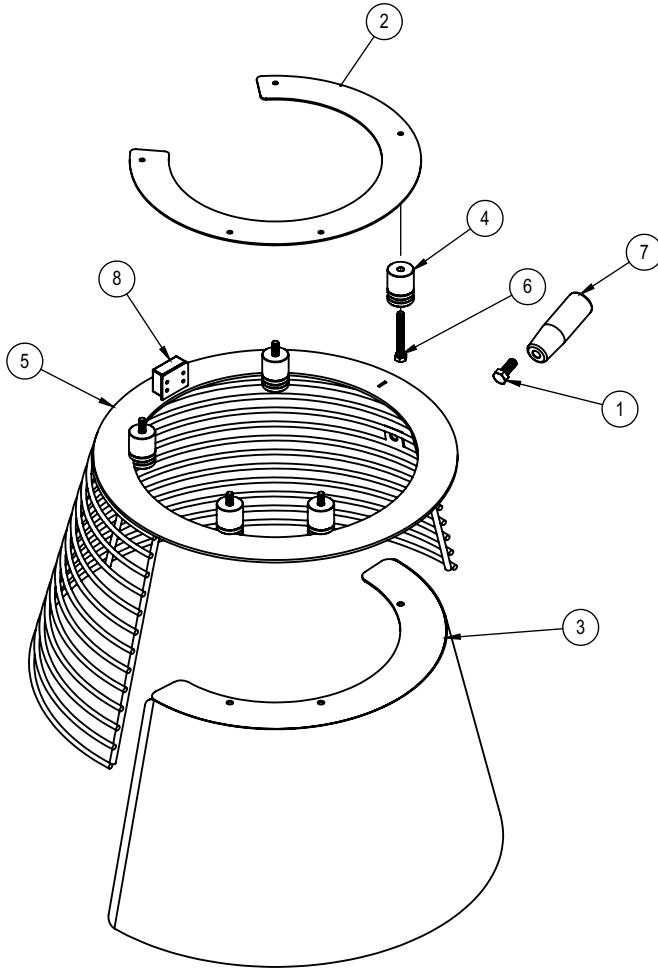

CONJUNTO PROTEÇÃO INOX (33713)

Item	Descrição	Código	Qt
1	Parafuso Sextavado M8X20mm ZB	00295	1
2	Calço Fixação Proteção	33553	1
3	Conjunto Proteção Fixa	33555	1
4	Conjunto Bucha Proteção	33621	5
5	Conjunto Proteção Frontal Inox	33714	1
6	Parafuso Sext M6x12	621G	5
7	Cabo de Baquelite	74182	1
8	Atuador do Sensor Magnético	75203	1