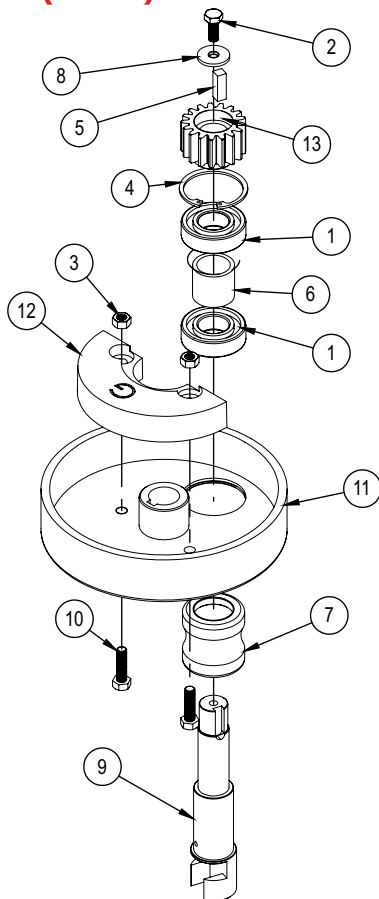

CONJUNTO PLANETÁRIO(33538)

Item	Descrição	Código	Qt
1	Rolamento 6205 2RS	00021	2
2	Parafuso Sextavado M8X20mm ZB	00295	1
3	Porca Sextavada M8 ZB	00761	1
4	Anel Elástico I 52	00972	1
5	Chaveta 08 x 08 x 25 mm	03669	1
6	Espaçador Maior	09515	1
7	Buchas Trava	09522	1
8	Arruela Lisa 2,65 X F8,50 X 26mm ZB	1658	1
9	Eixo Planetário	33539	2
10	Parafuso Sextavado M8X30mm Inox	747	2
11	Volante Planetário	7573G	1
12	Contra Peso	7575G	1
13	Engrenagem Menor	7579G	1