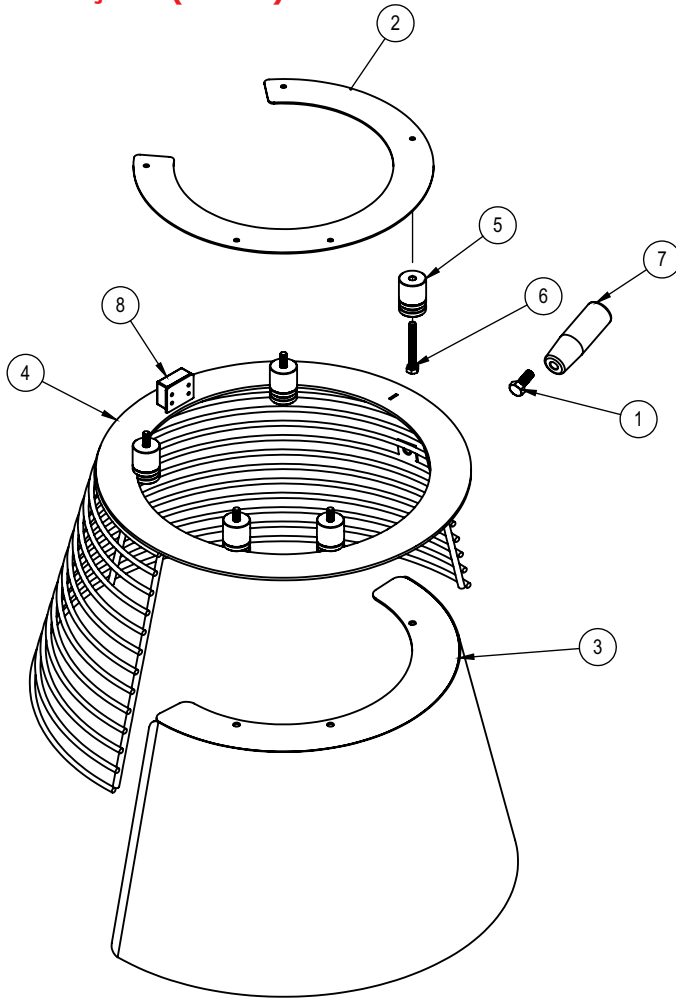

CONJUNTO PROTEÇÃO (33552)

Item	Descrição	Código	Qt
1	Parafuso Sextavado M8X20mm ZB	00295	1
2	Calço Fixação Proteção	33553	1
3	Conjunto Proteção Fixa	33555	1
4	Conjunto Proteção Frontal	33558	1
5	Conjunto Bucha Proteção	33621	5
6	Parafuso Sext M6x12	621G	5
7	Cabo de Baquelite	74182	1
8	Atuador do Sensor Magnético	75203	1