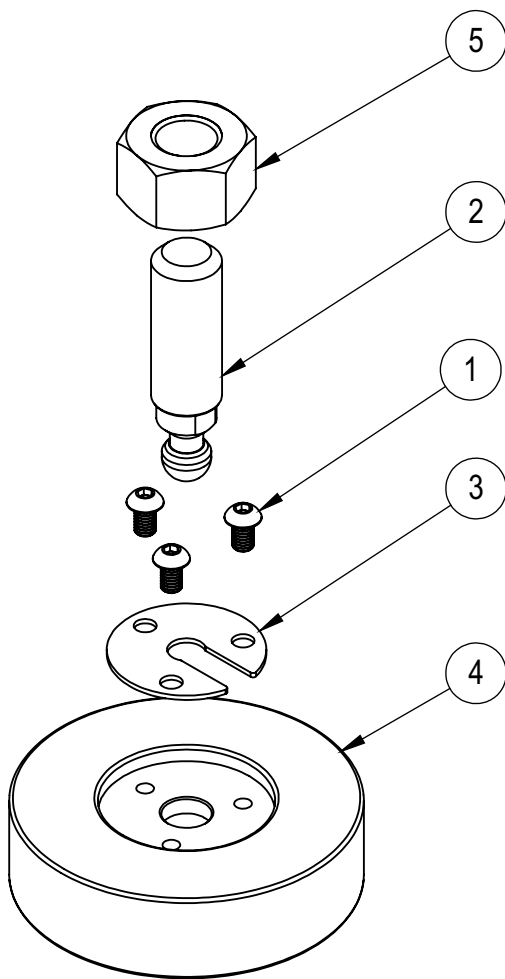

VISTA EXPLODIDA BP-38 G2 INOX (90897)

LISTA DE PEÇAS BP-38 G2 INOX (90897)

Item	Descrição	Código	Qt
1	Conjunto Estrutura	33676	1
2	Reforço Coluna	33708	2
3	Suporte Cuba	33709	1
4	Conjunto Base Superior Inox	33711	1
5	Engrenagem Planetária	7588G	1
6	Conjunto Polia Intermediária	33534	1
7	Conjunto Mancal Dianteiro	33536	1
8	Conjunto Planetário	33538	1
9	Reforço Superior	33540	1
10	Fechamento Superior	33710	1
11	Roda Dentada Z-44	6814G	1
12	Suporte do Motor	33542	1
13	Tampão Plástico Tubo 4"	75201	4
14	Motor Trif 1,5CV 220/380V P4 60HZ (C/ PTC)	71637	1
15	Polia Motor	00362	1
16	Conjunto Painela	07493	1
17	Conjunto Painel	33544	1
18	Fechamento Traseiro Inox	33706	1
19	Batedor Raquete	07447	1
20	Eixo Raquete / Espiral	33550	1
21	Conjunto Globo	22817	1
22	Eixo Globo Batedor	33551	1
23	Eixo Suporte Motor	03009	1
24	Conjunto Esticador Motor	31120	1
25	Conjunto Proteção Inox	33713	1
26	Conjunto Sapata	28722	1
27	Sensor Indutivo Tubular Linha SL	75421	1
28	Etiqueta Logo Grande	01151	2
29	Etiqueta Aprovado	03663	1
30	Etiqueta NR12	71395	1
31	Etiqueta Ploter	70964	2
32	Chaveta 08 x 08 x 30 mm	00999	2

Item	Descrição	Código	Qt
1	Rolamento 6205 2RS	00021	2
2	Anel Elástico I 52	00972	1
3	Eixo Superior	33537	1
4	Cubo Eixo Maior Superior	7571G	1

CONJUNTO SAPATA (28722)

Item	Descrição	Código	Qt
1	Parafuso Sext. Interdo M6x10 Niquelado	16527	3
2	Calço Articulado	28723	1
3	Fechamento Sapata	28724	1
4	Base Sapata	28762	1
5	Porca Sextavada M20 1.1/8x15,5	74173	1