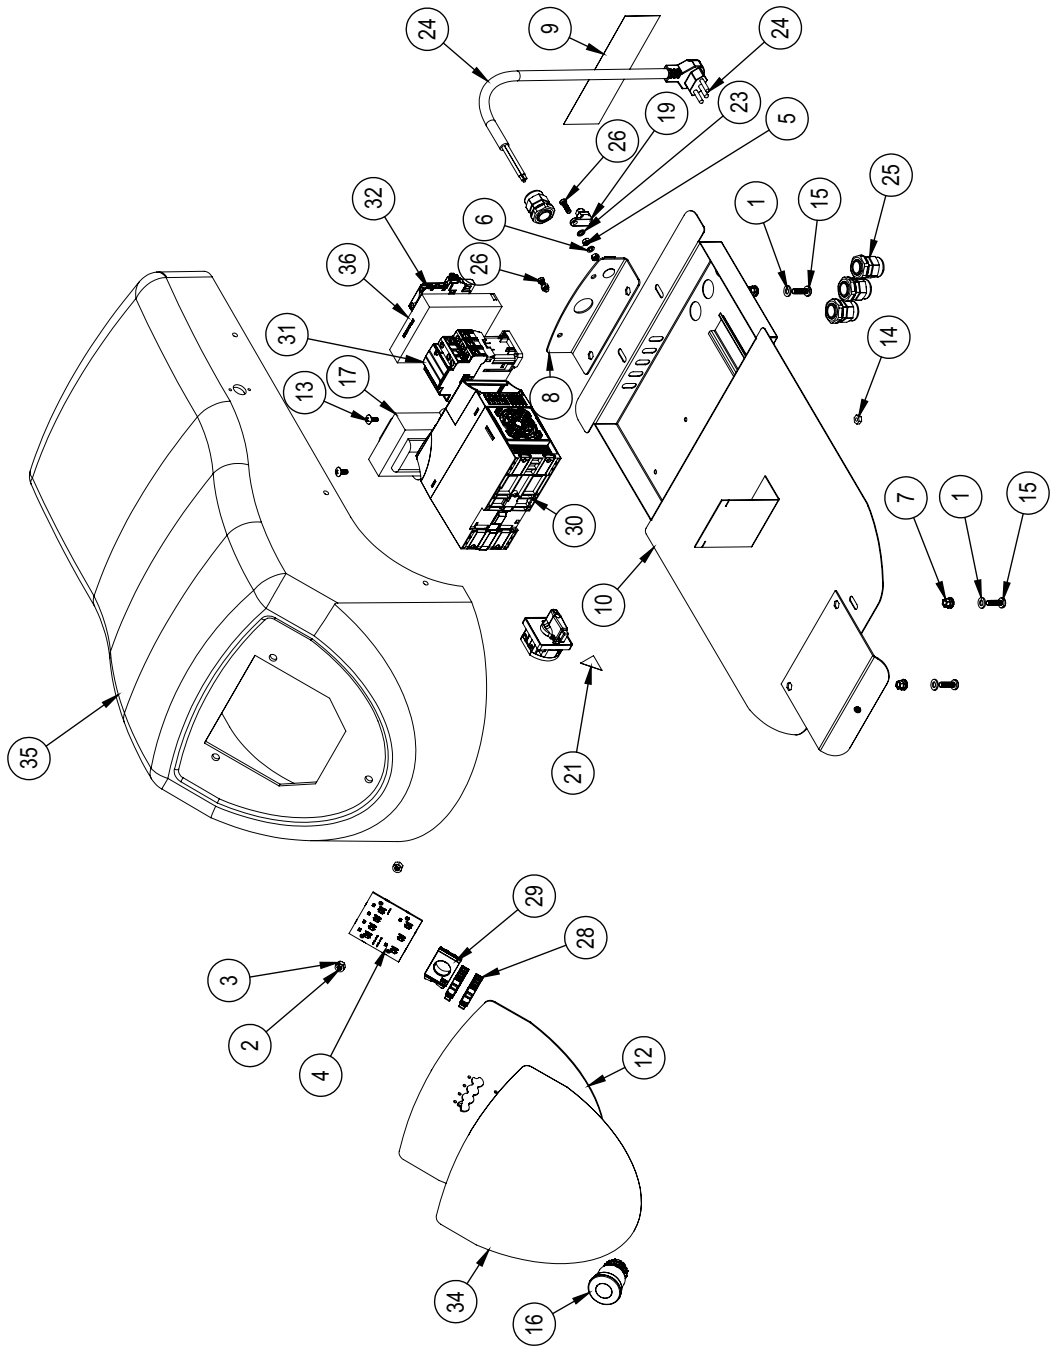

CONJUNTO PAINEL (33544)

CONJUNTO PAINEL (33544)

Item	Descrição	Código	Qt
1	ARRUELA LISA M6 ZB	00326	4
2	ARRUELA DE PRESSÃO M6	00334	3
3	PORCA SEXTAVADA M6 ZB	00758	3
4	PORCA SEXTAVADA M4 ZB	00760	4
5	PORCA SEXTAVADA M3 ZB	00822	2
6	PORCA SEXTAVADA M5 ZB	03276	3
7	ARRUELA PRESSÃO M5 ZB	14495G	1
8	REBITE SEXTAVADO M6X16MM ZB	16736G	4
9	PARAFUSO C/PAN PHILIPS M3X12	16829G	2
10	SUORTE TRASEIRO COMANDO	22009	1
11	ETIQUETA VOLTAGEM 220V PORTUGUÊS	314G	1
12	CONJUNTO PAINEL SOLDADO	33546	1
13	SUORTE FRONTAL COMANDO	33548	1
14	CONJUNTO MASCARA	33570	1
15	PARAFUSO C/LEN 3/16" X 1/2" PHILIPS	70029	2
16	PORCA SEXT 3/16"	70033	2
17	PARAFUSO PHILLIPS CABEÇA PANELA M6X20 ZB	70237	4
18	BOTAO EMERGENCIA VM CLE 2 40	72746	1
19	ARRUELA LISA M3 ZB	70939	2
20	TRANSFORMADOR 2A E127/220V S24V (C/PT)	71350	1
21	CHAVE SECCIONADORA 20A 2P	71469	1
22	TERMINAL EQUIPOTENCIAL 10MM	71575	1
23	ETIQUETA EQUIPOTENCIALIDADE	71577	1
24	ETIQUETA TENSÃO PERIGOSA	71578	1
25	ETIQUETA TERRA PROTEÇÃO	71582	1
26	ARRUELA DENTADA INT. M5	71585	1
27	CABO INJ 3X2,5X1,5 HEPR NM287 PLUG 90°	71601	1
28	PRENSA CABO PG 16 CINZA	71670	2
29	PARAFUSO PHILIPS CABEÇA PANELA M5X16 ZA	71673	2
30	RELE SEGURANCA 24VCA	72194	1
31	BLOCO CONTATO NF BC01F	72242	2
32	FLANGE BOTAO AF3F	72363	1
33	INVERSOR FREQUENCIA MONOFASICO 220V CFW300 A06	72473	1
34	RELÉ HF105F-4 M240V 30A	73502	1
35	CONTACTORA RELE CWBS18 -11-30-D02 (24VCA) WEG	73653	1
36	PLACA CONTROLE 4 VELOCIDADES C/RESET	75090	1
37	ETIQUETA PAINEL	75189	1
38	TAMPA VERMELHA	75202	1