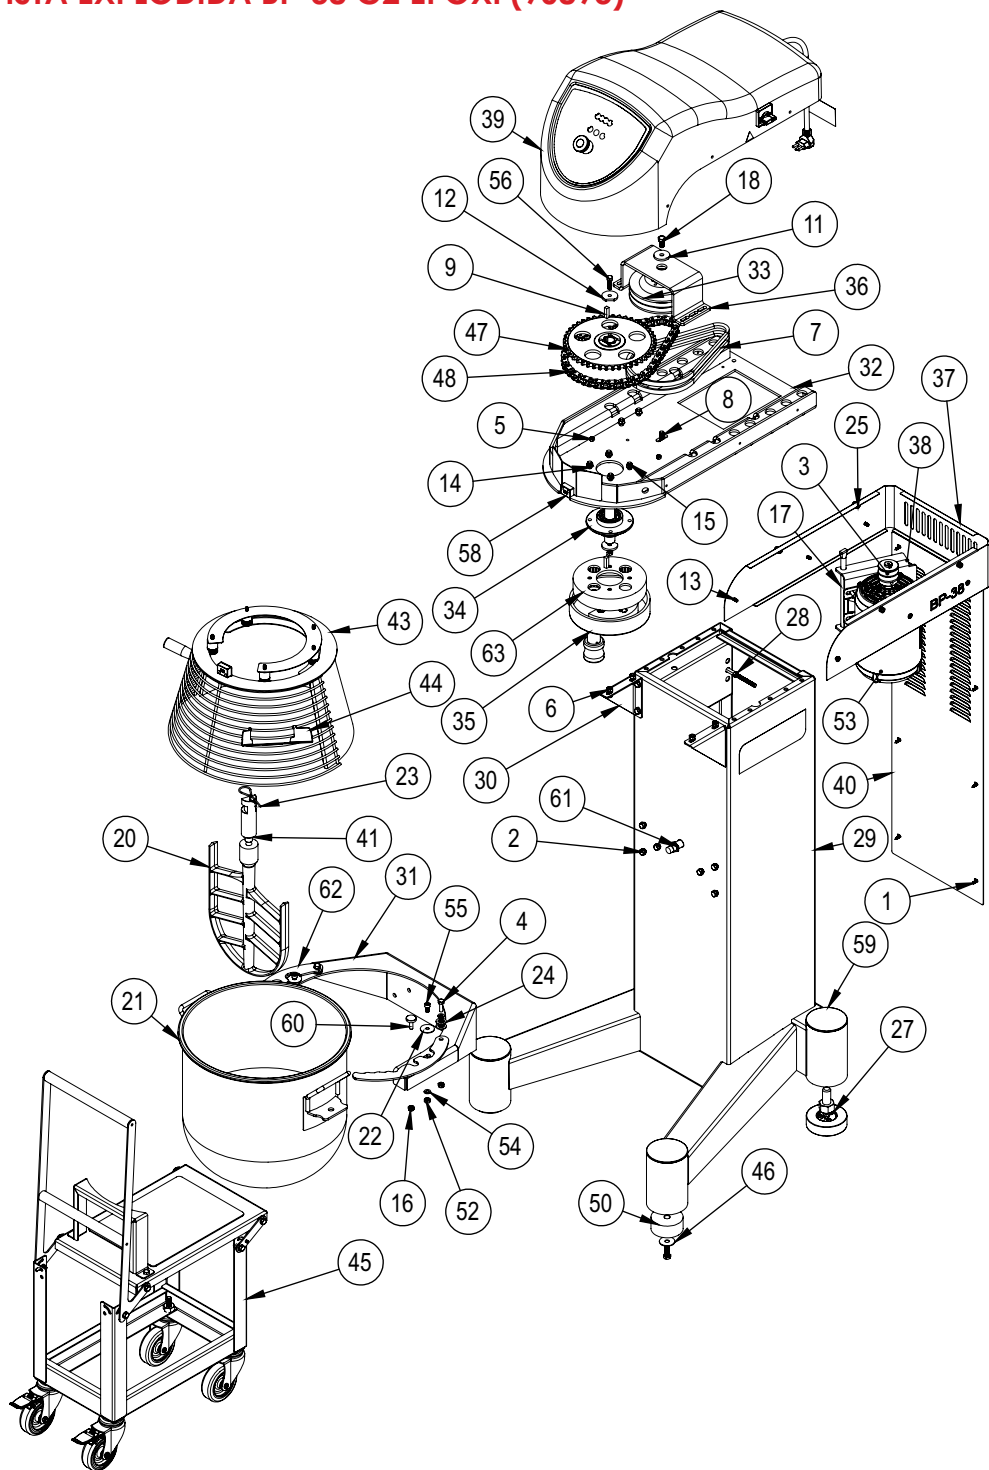

Lista de peças

BP-38 G2

Batedeira Planetária

G.PANIZ

VISTA EXPLODIDA BP-38 G2 EPÓXI (90893)

LISTA DE PEÇAS BP-38 G2 EPÓXI (90893)

Item	Descrição	Código	Qt
1	Parafuso Philips Cabeça Panela 5,5 x 16mm	00264	8
2	Parafuso Sextavado M8X20mm ZB	00295	24
3	Polia Motor	00362	1
4	Parafuso Sextavado 5.8 M8X25mm ZB	00750	7
5	Porca Sextavada M6 ZB	00758	5
6	Porca Sextavada M8 ZB	00761	28
7	Correia 13A 720 A-27	00783	2
8	Parafuso Sextavado M10X30mm ZB	00806	4
9	Chaveta 08 x 08 x 30 mm	00999	2
10	Etiqueta Logo Grande	01151	2
11	Arruela 4,75 X F10 X 39mm	01449	2
12	Arruela Furo Ø8,5 mm	02016	2
13	Paraf. Philips Panela M6 x 12	02170	10
14	Arruela Lisa M8 ZB	02529	40
15	Parafuso Allen Cab. Ch. M8x30	02592	4
16	Porca Sext Trava M8	02878	8
17	Eixo Suporte Motor	03009	1
18	Parafuso Sextavado M10 x 20	03065	1
19	Etiqueta Aprovado	03663	1
20	Batedor Raquete	07447	1
21	Conjunto Panela	07493	1
22	Arruela Lisa	11932	2
23	Grampo R 3,0X95mm	1268	1
24	Encosto Estic. Sup.	1282G	4
25	Rebite Sextavado M6X16mm ZB	16736G	4
26	Conjunto Globo	22817	1
27	Conjunto Sapata	28722	1
28	Conjunto Esticador Motor	31120	1
29	Conjunto Estrutura	33514	1
30	Reforço Coluna	33528	2
31	Suporte Cuba	33529	1
32	Conjunto Base Superior	33530	1