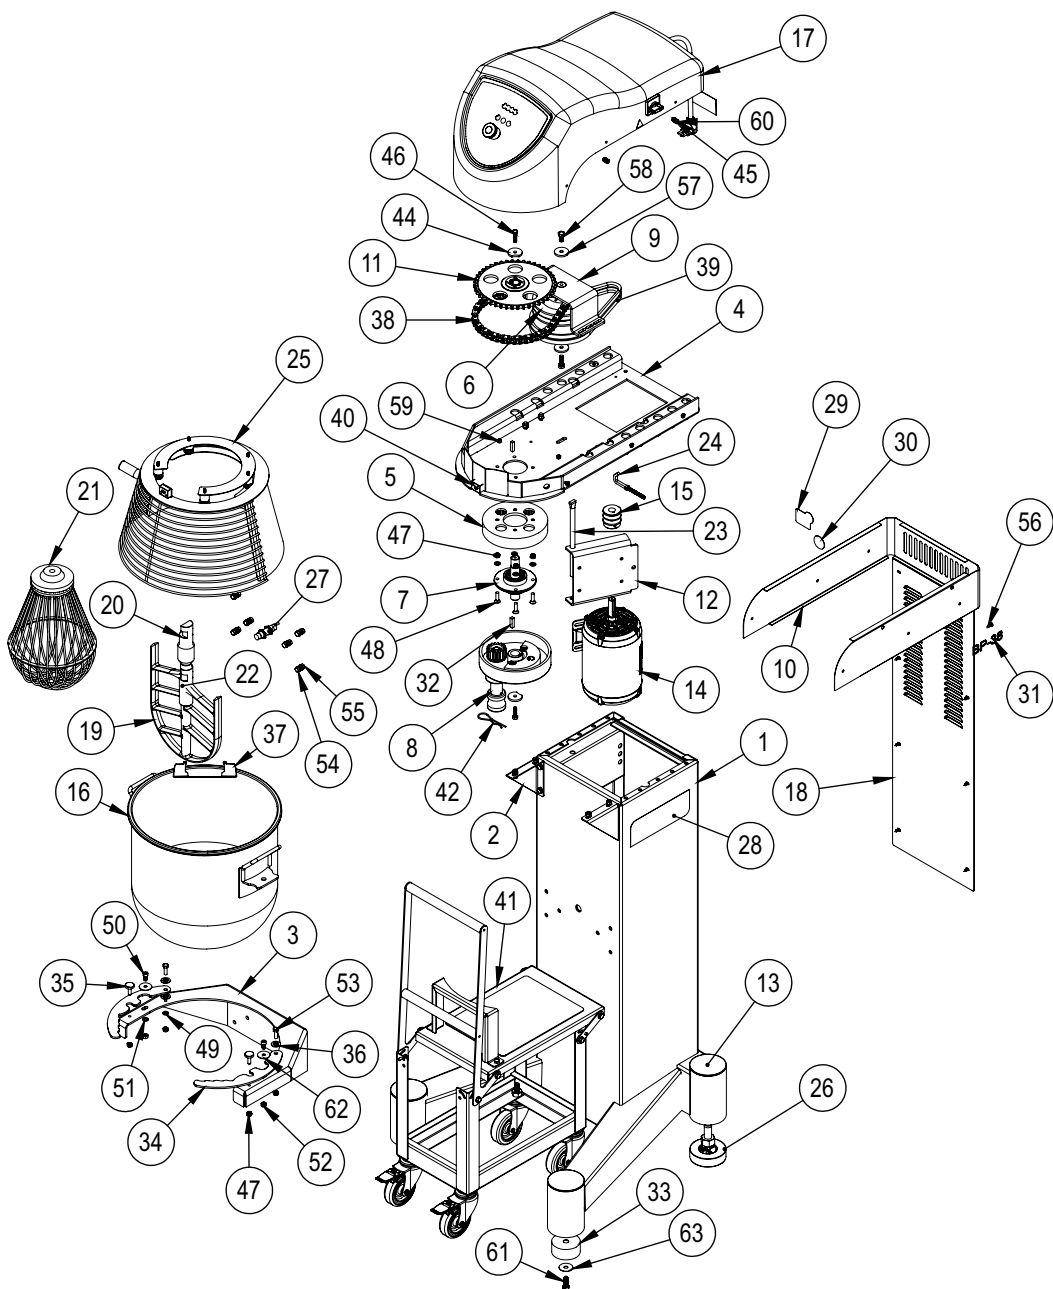

VISTA EXPLODIDA BP-38 G2 INOX (90897)

LISTA DE PEÇAS BP-38 G2 INOX (90897)

Item	Descrição	Código	Qt
1	Conjunto Estrutura	33676	1
2	Reforço Coluna	33708	2
3	Suporte Cuba	33709	1
4	Conjunto Base Superior Inox	33711	1
5	Engrenagem Planetária	7588G	1
6	Conjunto Polia Intermediária	33534	1
7	Conjunto Mancal Dianteiro	33536	1
8	Conjunto Planetário	33538	1
9	Reforço Superior	33540	1
10	Fechamento Superior	33710	1
11	Roda Dentada Z-44	6814G	1
12	Suporte do Motor	33542	1
13	Tampão Plástico Tubo 4"	75201	4
14	Motor Trif 1,5CV 220/380V P4 60HZ (C/ PTC)	71637	1
15	Polia Motor	00362	1
16	Conjunto Painela	07493	1
17	Conjunto Painel	33544	1
18	Fechamento Traseiro Inox	33706	1
19	Batedor Raquete	07447	1
20	Eixo Raquete / Espiral	33550	1
21	Conjunto Globo	22817	1
22	Eixo Globo Batedor	33551	1
23	Eixo Suporte Motor	03009	1
24	Conjunto Esticador Motor	31120	1
25	Conjunto Proteção Inox	33713	1
26	Conjunto Sapata	28722	1
27	Sensor Indutivo Tubular Linha SL	75421	1
28	Etiqueta Logo Grande	01151	2
29	Etiqueta Aprovado	03663	1
30	Etiqueta NR12	71395	1
31	Etiqueta Ploter	70964	2
32	Chaveta 08 x 08 x 30 mm	00999	2