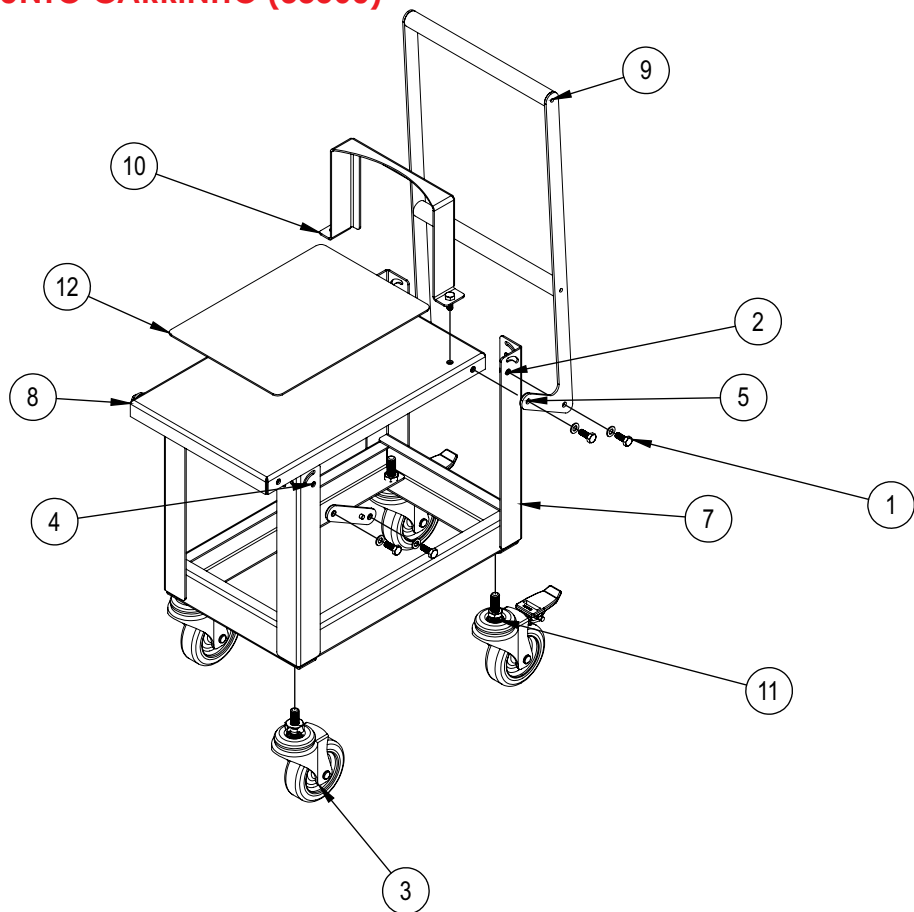

CONJUNTO CARRINHO (33560)

Item	Descrição	Código	Qt
1	Parafuso Sextavado M8X20mm ZB	00295	10
2	Arruela Lisa M8 ZB	02529	18
3	Rodízio GH 412 NPP	02757	2
4	Porca Sext Trava M8	02878	10
5	Arruela Espaçador Aramado	05649	8
6	Conjunto Articulação Carrinho	23374	2
7	Conjunto Carrinho Soldado	33561	1
8	Base Carrinho	33563	1
9	Conjunto Alavanca Carrinho	33564	1
10	Guia Cuba	33610	1
11	Rodízio Movei C/ Trava RI 100	72066	2
12	Lençol Borracha	75194	1