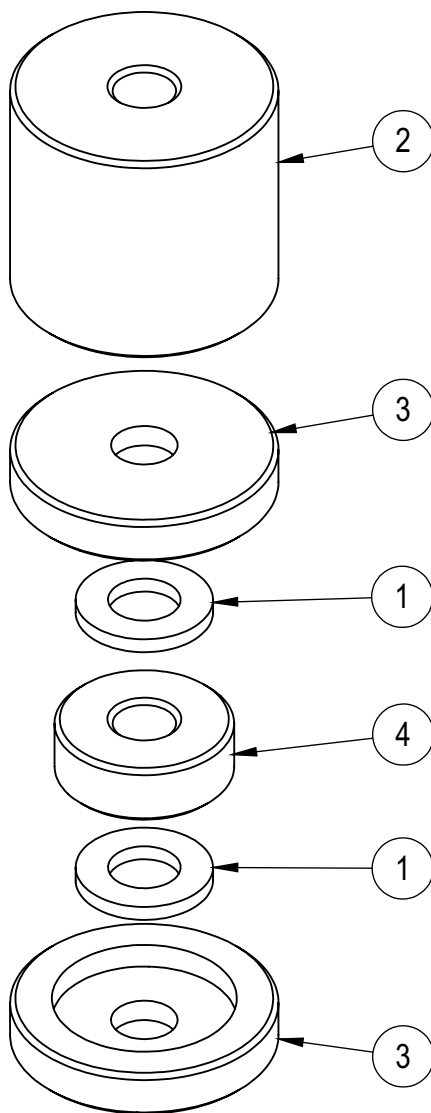

CONJUNTO BUCHA PROTEÇÃO (33621)

Item	Descrição	Código	Qt
1	Arruela Lisa M6 ZB	00326	2
2	Bucha Guia Proteção	33567	1
3	Espaçador Bucha Proteção	33730	2
4	Rolamento 0606 ZZ	75204	1