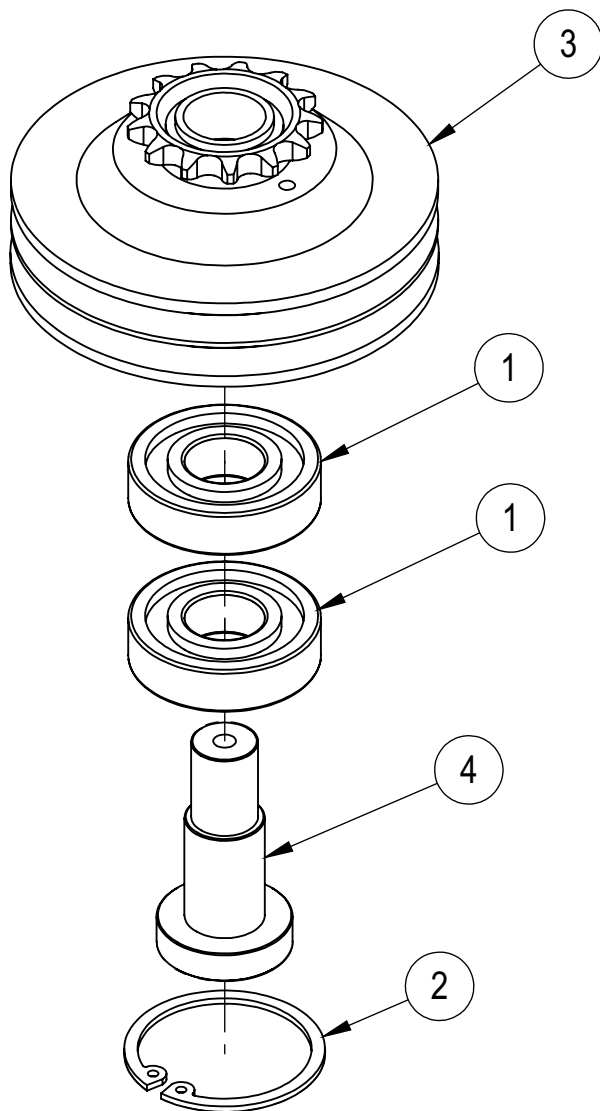

CONJUNTO EIXO INTERMEDIARIO (33534)

Item	Descrição	Código	Qt
1	Rolamento 6306 2RS	00220	2
2	Anel Elástico I 72	01743	1
3	Conjunto Polia Intermediária	09516	1
4	Eixo Polia Intermediária	33535	1