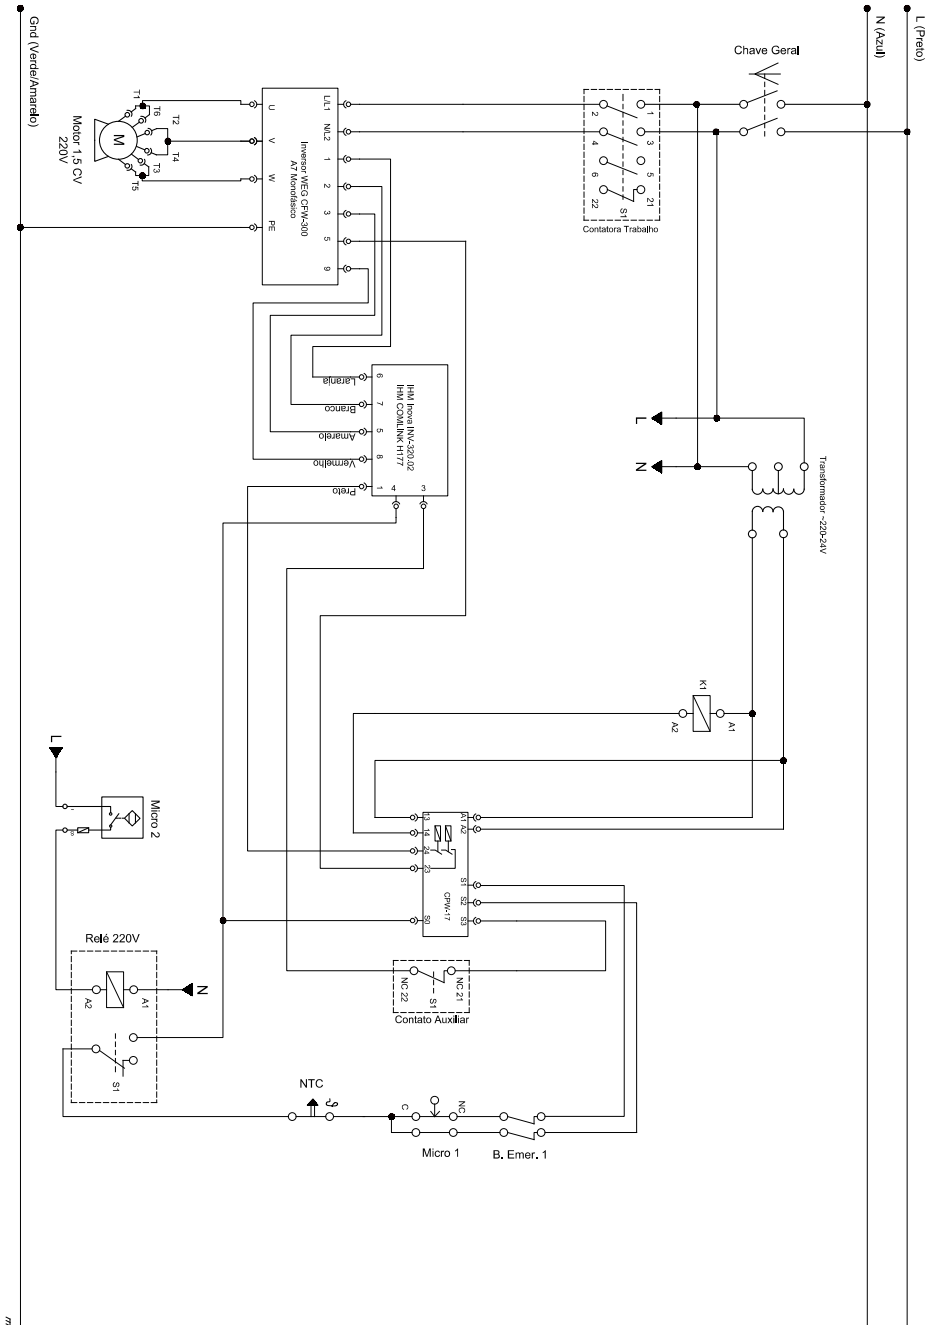

ESQUEMA ELÉTRICO MONO 220V

LISTA DE REVISÕES

Revisão	Nº Série Inicial	Nº Série Final	CDA	Descrição
01	230924XXXXXX	281024XXXXXX	-	Desenvolvimento
02	291024XXXXXX	060225XXXXXX	5475	Alterado botão de emergencia
03	070225XXXXXX	040325XXXXXX	5694	Adicionado Versão Inox
04	050325XXXXXX	030925XXXXXX	5360	Ajusta da nomenclatura, de engrenagem para roda dentada
05	040925XXXXXX	061025XXXXXX	5850	Adicionado parafuso 00806 e arruela 35341
06	071025XXXXXX	241025XXXXXX	5926	Substituído espaçadores nos conjuntos planetários
07	251025XXXXXX	070426XXXXXX	5953 5961	Substituído conj esticador motor e alterado conj bucha proteção.
08	080426XXXXXX		6156	Atualizado esquema Elétrico