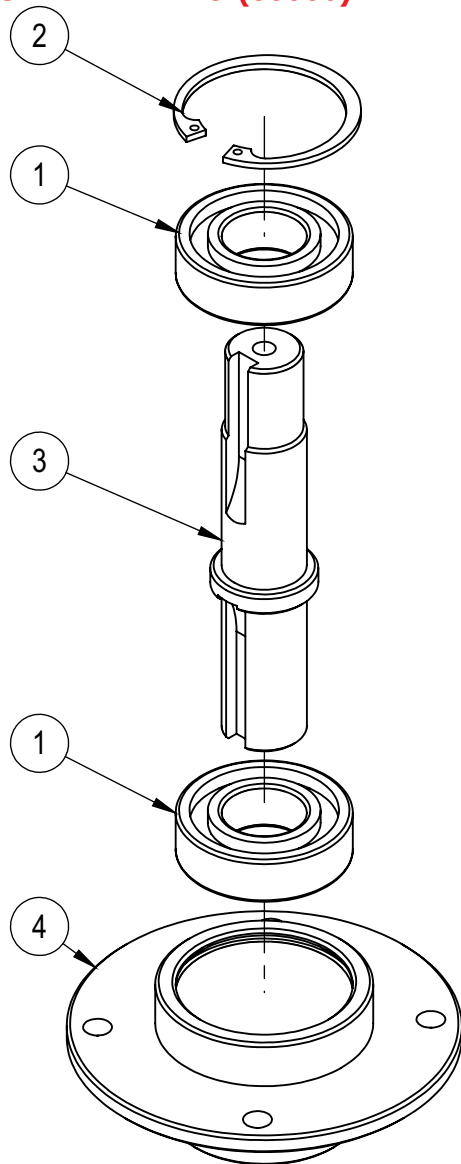

CONJUNTO MANCAL DIANTEIRO (33536)

Item	Descrição	Código	Qt
1	Rolamento 6205 2RS	00021	2
2	Anel Elástico I 52	00972	1
3	Eixo Superior	33537	1
4	Cubo Eixo Maior Superior	7571G	1