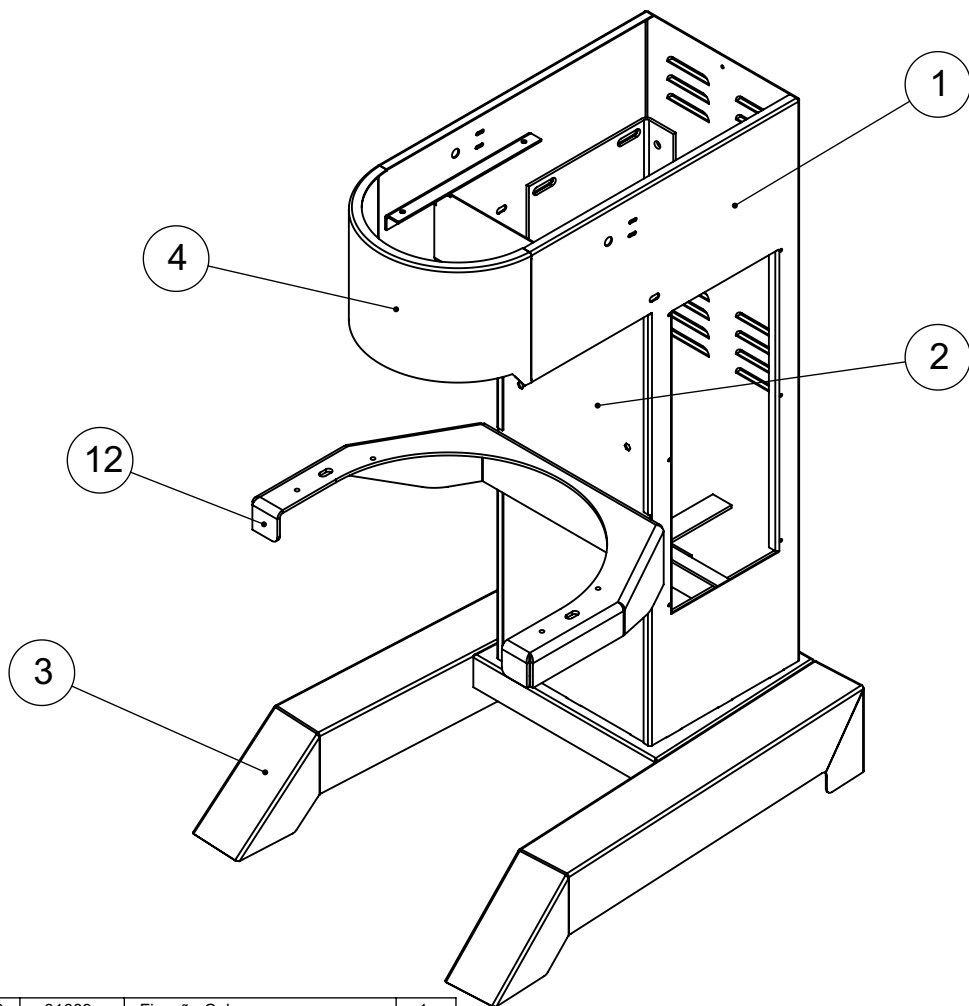

BATEDEIRA PLANETÁRIA

BP-30 EL

Lista de Peças

VISTA EXPLODIDA MÁQUINA

ITEM	DESCRIÇÃO	BP-30
1	Parafuso Sextavado M8x25 8.8 ZB	00750
2	Arruela Lisa M8 Inox	72149
3	Fixador Dir Esq Cuba	7569
4	Encosto Estic. Sup.	1282
5	Porca Sext Trava M8	02878
6	Parafuso Allen Cab M8 x 16 INOX	72191
7	Porca M8 ZB	00761
8	Arruela Lisa	11932
9	Pino Engate Cuba	7537
10	Conjunto Carrinho PM	23376
11	Conj. Cuba	23362
12	Parafuso Phillips Cabeça Panela M6x16	70237
13	Proteção Cuba	23381
14	Rebite Tub Sext. M6	71662
15	Conjunto Globo	22817
16	Eixo Batedor Globo	22818
17	Arruela Nylon Furo Ø13 mm	21531
18	Conjunto Aramado	23345
83	Batedor Raquete	07447
84	Eixo Batedor	09557
85	Batedor Espiral	07500

VISTA EXPLODIDA PAINEL

ITEM	DESCRIÇÃO	BP-30
1	Proteção Inversor	09590
2	Bloco de Contato Fechado	72242
3	Flange Botão	72363
4	Relé de Segurança CPD	72194
5	Contactora CWB-18	71956
6	Inversor de Frequência	70431
7	Parafuso Broca Sextavado	02709
8	Porca M4	00760
9	Parafuso M4 x 12	13229
10	Etiqueta Terra Proteção	71582
11	Arruela Dentada M5	71585
12	Porca Sextavada M5	03276
13	Parafuso Painel M5 x 12	02266
14	Prensa Cabo	71621
15	Cabo Elétrico	71601
16	Parafuso M5 x 16	71673
17	Terminal Equipotencial	71575
18	Chave Seccionadora	70705
19	Botão Emergência	70710
20	Capa de Silicone	72244
21	Botão Liga/Reset/Desliga	72241
22	Etiqueta Painel	72779
23	Conjunto Painel Soldado	09588
24	Transformador	71350
25	Placa Controle Multi Speed	72039

VERSÃO INOX

BP-30 EL INOX

Conjunto Caixa (31671)

12	31689	Fixação Cuba	1
11	31688	Batente Grade	1
10	31686	Cantoneira Base	2
9	31685	Reforço Interno Menor Caixa	1
8	31684	Reforço Suporte Motor	1
7	4287G	Reforço Inferior Triangular	4
6	23348	Reforço Interno Maior Caixa	2
5	7195G	Reforço caixa	1
4	31680	Colarinho	1
3	31674	Conjunto Base	1
2	31673	Acabamento Frontal Coluna	1
1	31672	Corpo Caixa	1
IT	CÓDIGO	Descrição	QT.