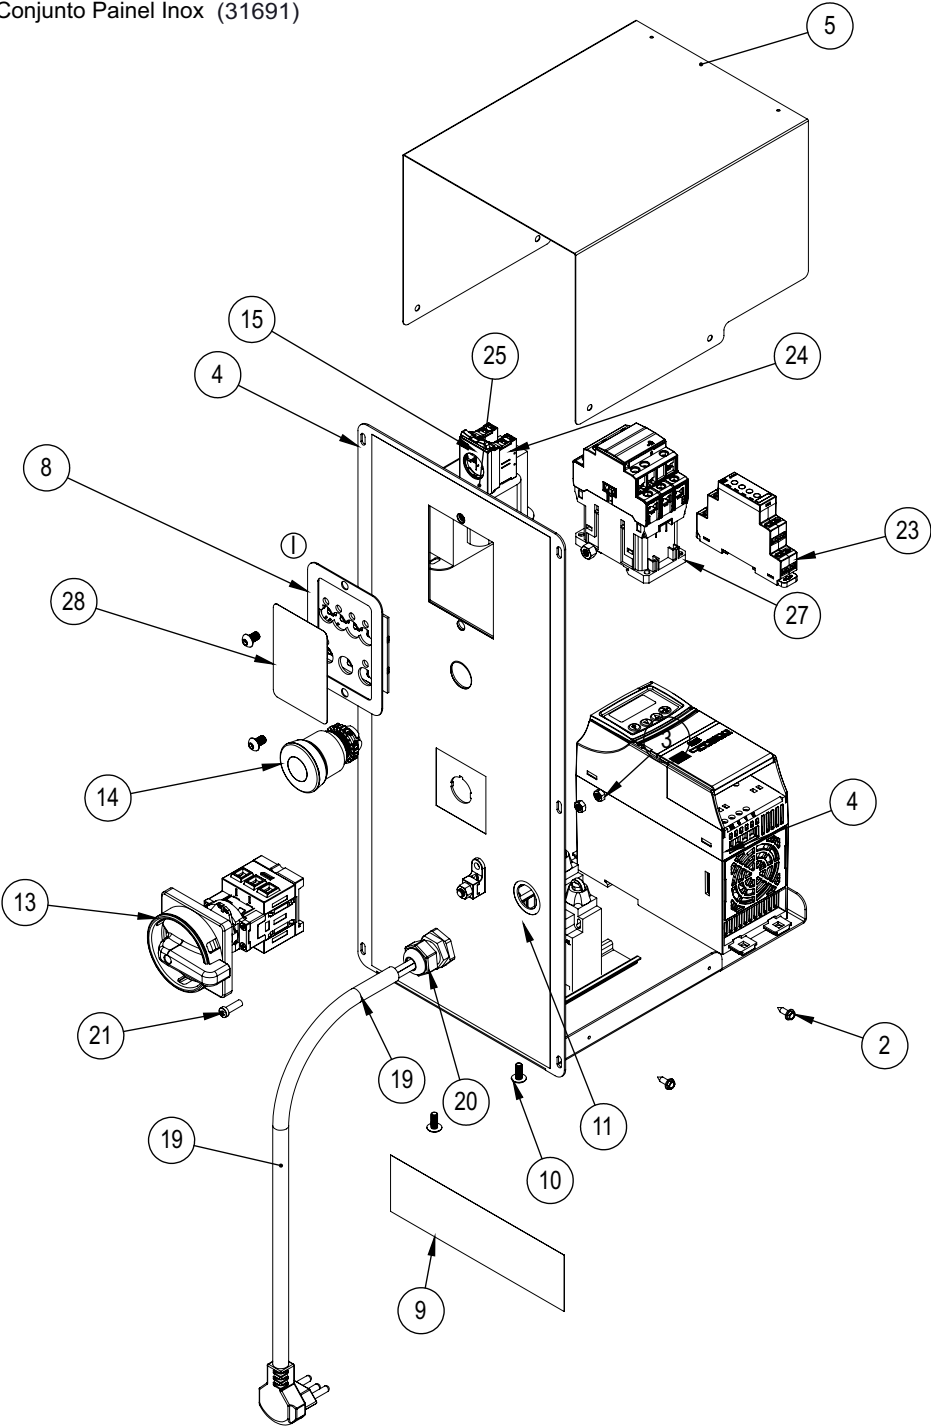

Conjunto Painel Inox (31691)

ITEM	CÓDIGO	DESCRIÇÃO	BP-30/QT.
28	75144	Etiqueta Painel Lateral	1
27	73653	CONTACTORA RELE CWBS18 -11-30-D02 (24VCA) WEG	2
26	73023	INVERSOR FREQUENCIA MONOFASICO 220V CFW300 A07	1
25	72363	FLANGE BOTAO AF3F	1
24	72242	BLOCO CONTATO NF BC01F	2
23	72194	RELE SEGURANCA 24VCA	1
22	75448	Etiqueta Painel	1
21	71673	Parafuso Philips Cabeça Painel M5x16 ZA	1
20	71621	Prensa Cabo PG 13,5 Cinza	1
19	71601	Cabo INJ 3x2,5x1,5 HEPR NM287 Plug 90°	1
18	71585	Arruela Dentada Int. M5	1
17	71582	Etiqueta Terra Proteção	1
16	71575	Terminal Equipotencial 10MM	1
15	71350	TRANSFORMADOR 2A E127/220V S24V (C/PT)	1
14	70710	BOTAO EMERGENCIA VM CLE 2 40	1
13	70705	CHAVE SECCIONADORA 25A	1
12	70704	CHAVE FIM DE CURSO TR 236 02ZP	2
11	70033	Porca Sext 3/16"	2
10	70029	Parafuso c/Len 3/16" x 1/2" Philips	2
9	314G	Etiqueta Voltagem 220V Português	1
8	34401	Conjunto Placa de Velocidade	1
7	15301G	Parafuso Allen M6X10mm	1
6	15301	Parafuso Allen M6X10mm	1
5	09590	Proteção Inversor	1
4	20879	Conjunto Painel Soldado SSV1	1
3	03276	Porca Sextavada M5 ZB	2
2	02709	Parafuso ponta broca ASPB 4,2X13mm ZB	4
1	00758	Porca Sextavada M6 ZB	2
IT	CÓDIGO	Descrição	BP-30/QT.