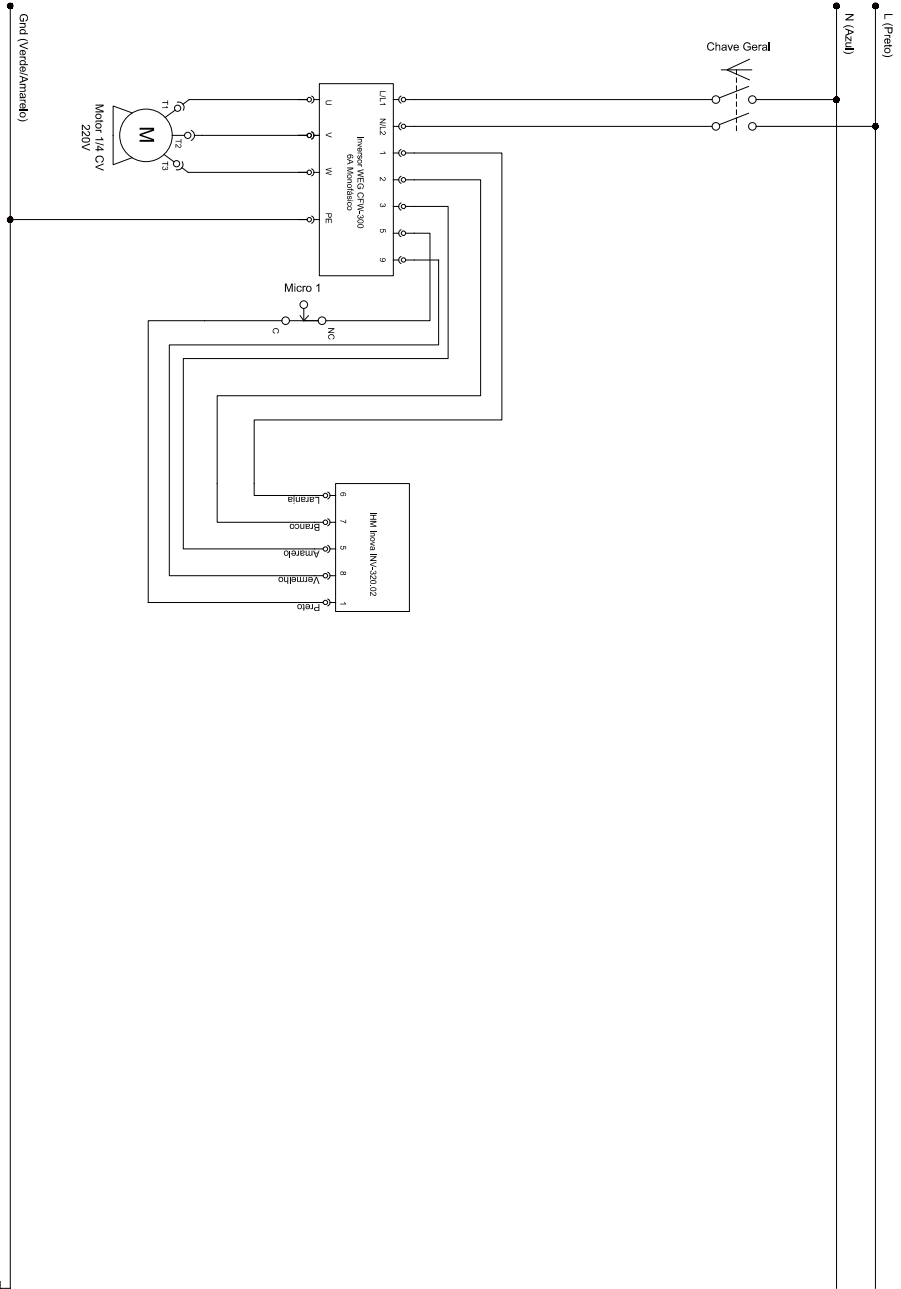

ESQUEMAS ELÉTRICOS BP-30 EL EXPORTAÇÃO