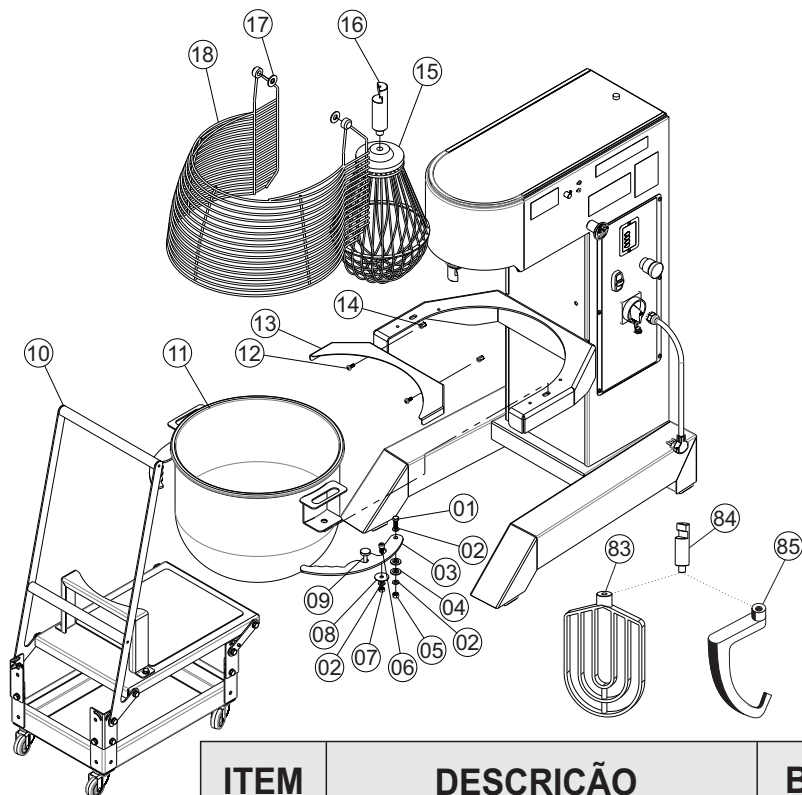

BATEDEIRA PLANETÁRIA

BP-30 EL

Lista de Peças

VISTA EXPLODIDA MÁQUINA

ITEM	DESCRIÇÃO	BP-30
1	Parafuso Sextavado M8x25 8.8 ZB	00750
2	Arruela Lisa M8 Inox	72149
3	Fixador Dir Esq Cuba	7569
4	Encosto Estic. Sup.	1282
5	Porca Sext Trava M8	02878
6	Parafuso Allen Cab M8 x 16 INOX	72191
7	Porca M8 ZB	00761
8	Arruela Lisa	11932
9	Pino Engate Cuba	7537
10	Conjunto Carrinho PM	23376
11	Conj. Cuba	23362
12	Parafuso Phillips Cabeça Panela M6x16	70237
13	Proteção Cuba	23381
14	Rebite Tub Sext. M6	71662
15	Conjunto Globo	22817
16	Eixo Batedor Globo	22818
17	Arruela Nylon Furo Ø13 mm	21531
18	Conjunto Aramado	23345
83	Batedor Raquete	07447
84	Eixo Batedor	09557
85	Batedor Espiral	07500

VISTA EXPLODIDA MÁQUINA

CATÁLOGO DE PEÇAS

ITEM	DESCRIÇÃO	BP-30
19	Conjunto Base Engrenagens	23355
20	Porca Sextavada M4 ZB	00760
21	Paraf. M10 x 25	00739
22	Encosto Aramado	70749
23	Parafuso Allen M8 x 45 ZB	83422
24	Arruela Lisa M8	02529
25	Etiqueta Logotipo Grande	9484
26	Paraf. Philips Cab. Pan. M4x30 ZA	70904
27	Arruela Lisa M4	00769
28	Corrente ASA 50/1 57 EL C/Emenda	71654
29	Acionador micro chave	15095
30	Paraf. Allen S/Cabeça M8x8	00749
31	Eixo Acionador Micro	20730
32	Conjunto Suporte do Motor	07444
33	Porca M8 ZB	00761
34	Correia ASA25 13A665	00234
35	Polia Motor AR 15	00362
36	Motor Trif 1,5CV 220/380V P4 60HZ CPTC	71637
37	Arruela Lisa M8	02529
38	Parafuso Sextavado M8 x 20 mm ZB	00295
39	Perfil Borracha Tipo 'S'	5935
40	Tampa Superior	23341
41	Bucha Borracha	922
42	Parafuso AA c/ Painela 4,8 x 13 ZB	5649
43	Conjunto Caixa	23354
44	Etiqueta ISO Aprovado	03663
45	Etq não Remova Prot Port. Esp	11713
46	Etq. Inst. Funcion. Relé Port.	15722
47	Etiqueta Ploter	72737
48	Parafuso AA c/ Painela 4,8 x 13 ZB	5649
49	Conjunto Painel	12192
50	Pé Borracha 50x80mm	00376
51	Arruela Chapeador 5/16 x 38 x 2,0 mm	00337
52	Parafuso SEXT M8x35 ZB	03308