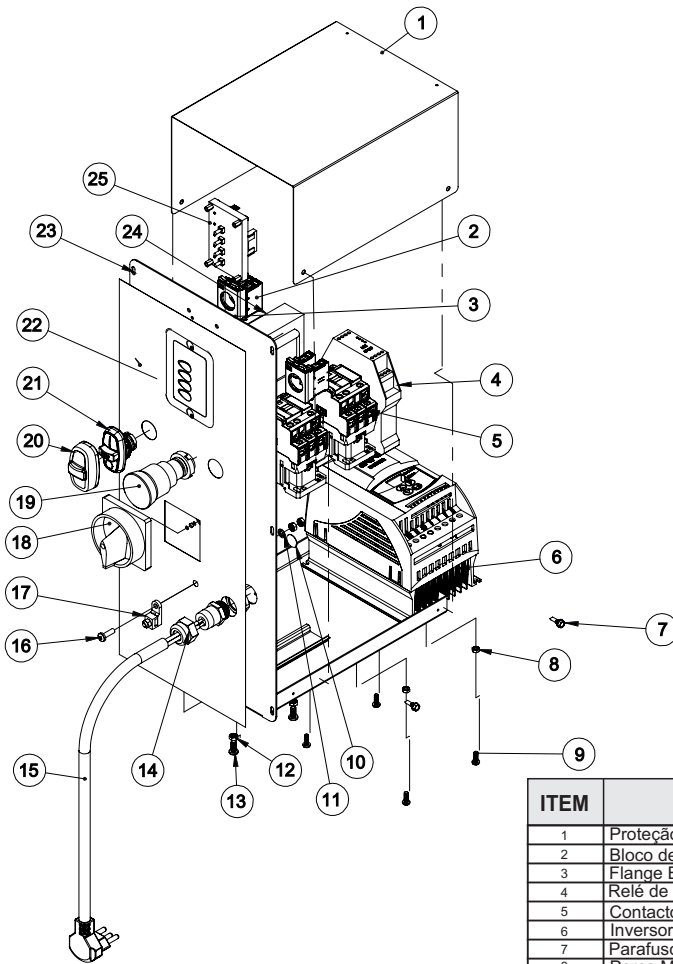

VISTA EXPLODIDA PAINEL

ITEM	DESCRIÇÃO	BP-30
1	Proteção Inversor	09590
2	Bloco de Contato Fechado	72242
3	Flange Botão	72363
4	Relé de Segurança CPD	72194
5	Contactora CWB-18	71956
6	Inversor de Frequência	70431
7	Parafuso Broca Sextavado	02709
8	Porca M4	00760
9	Parafuso M4 x 12	13229
10	Etiqueta Terra Proteção	71582
11	Arruela Dentada M5	71585
12	Porca Sextavada M5	03276
13	Parafuso Painel M5 x 12	02266
14	Prensa Cabo	71621
15	Cabo Elétrico	71601
16	Parafuso M5 x 16	71673
17	Terminal Equipotencial	71575
18	Chave Seccionadora	70705
19	Botão Emergência	70710
20	Capa de Silicone	72244
21	Botão Liga/Reset/Desliga	72241
22	Etiqueta Painel	72779
23	Conjunto Painel Soldado	09588
24	Transformador	71350
25	Placa Controle Multi Speed	72039