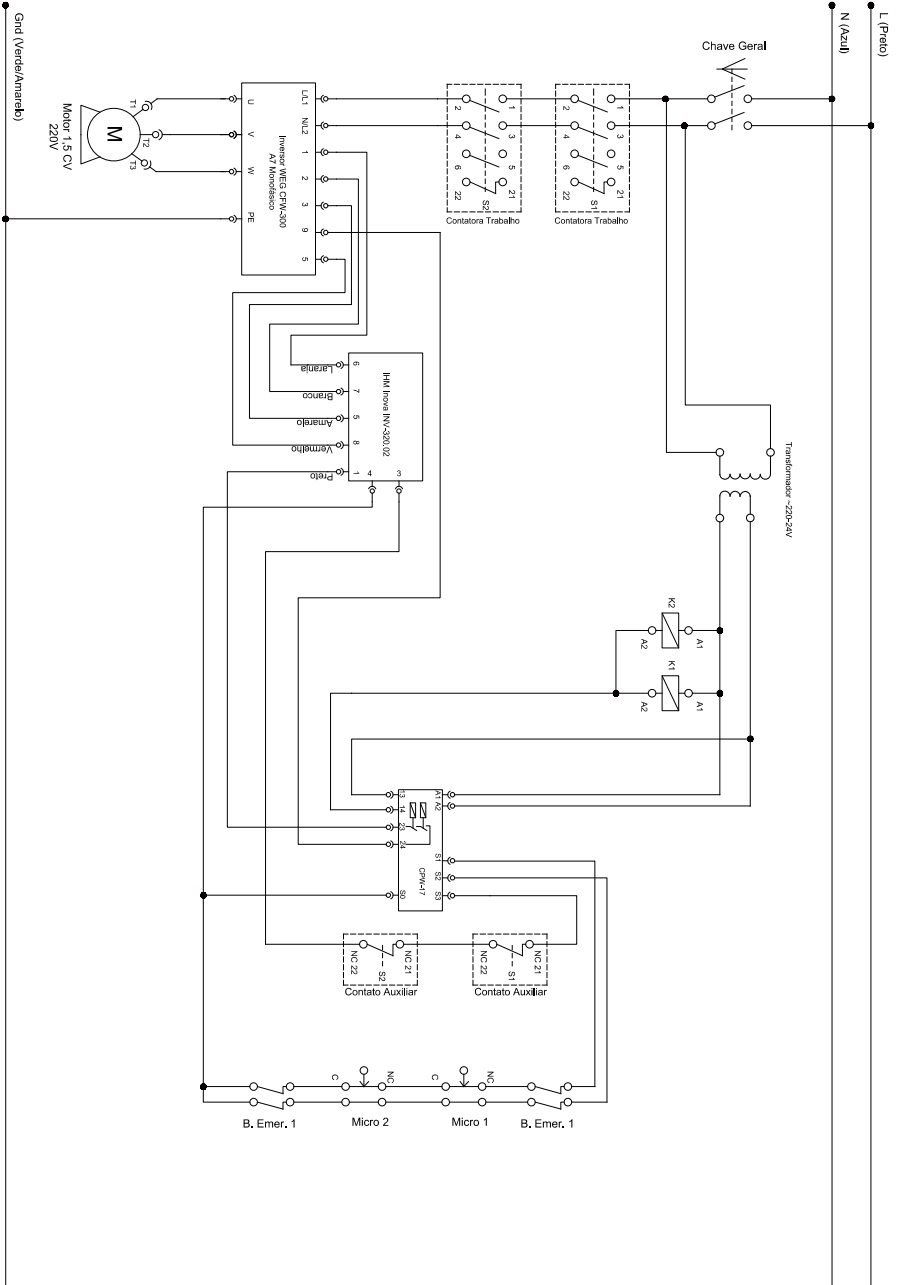

ITEM	CÓDIGO	DESCRIÇÃO	BP-30/QT.
28	75144	Etiqueta Painel Lateral	1
27	73653	CONTACTORA RELE CWBS18 -11-30-D02 (24VCA) WEG	2
26	73023	INVERSOR FREQUENCIA MONOFASICO 220V CFW300 A07	1
25	72363	FLANGE BOTAO AF3F	1
24	72242	BLOCO CONTATO NF BC01F	2
23	72194	RELE SEGURANCA 24VCA	1
22	75448	Etiqueta Painel	1
21	71673	Parafuso Philips Cabeça Painel M5x16 ZA	1
20	71621	Prensa Cabo PG 13,5 Cinza	1
19	71601	Cabo INJ 3x2,5x1,5 HEPR NM287 Plug 90°	1
18	71585	Arruela Dentada Int. M5	1
17	71582	Etiqueta Terra Proteção	1
16	71575	Terminal Equipotencial 10MM	1
15	71350	TRANSFORMADOR 2A E127/220V S24V (C/PT)	1
14	70710	BOTAO EMERGENCIA VM CLE 2 40	1
13	70705	CHAVE SECCIONADORA 25A	1
12	70704	CHAVE FIM DE CURSO TR 236 02ZP	2
11	70033	Porca Sext 3/16"	2
10	70029	Parafuso c/Len 3/16" x 1/2" Philips	2
9	314G	Etiqueta Voltagem 220V Português	1
8	34401	Conjunto Placa de Velocidade	1
7	15301G	Parafuso Allen M6X10mm	1
6	15301	Parafuso Allen M6X10mm	1
5	09590	Proteção Inversor	1
4	20879	Conjunto Painel Soldado SSV1	1
3	03276	Porca Sextavada M5 ZB	2
2	02709	Parafuso ponta broca ASPB 4,2X13mm ZB	4
1	00758	Porca Sextavada M6 ZB	2
IT	CÓDIGO	Descrição	BP-30/QT.

ESQUEMAS ELÉTRICOS BP-30 EL