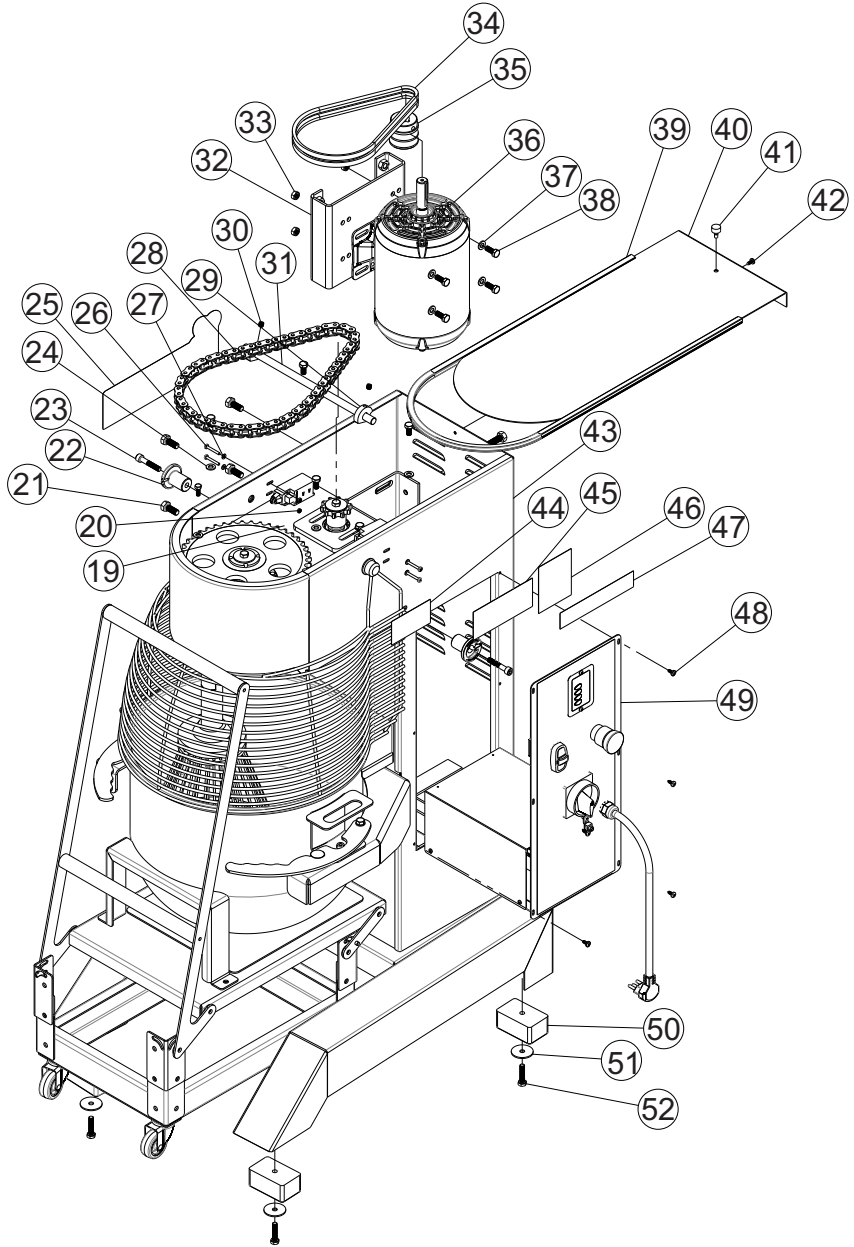

BATEDEIRA PLANETÁRIA

BP-30 EL

Lista de Peças

VISTA EXPLODIDA MÁQUINA

ITEM	DESCRIÇÃO	BP-30
1	Parafuso Sextavado M8x25 8.8 ZB	00750
2	Arruela Lisa M8 Inox	72149
3	Fixador Dir Esq Cuba	7569
4	Encosto Estic. Sup.	1282
5	Porca Sext Trava M8	02878
6	Parafuso Allen Cab M8 x 16 INOX	72191
7	Porca M8 ZB	00761
8	Arruela Lisa	11932
9	Pino Engate Cuba	7537
10	Conjunto Carrinho PM	23376
11	Conj. Cuba	23362
12	Parafuso Phillips Cabeça Panela M6x16	70237
13	Proteção Cuba	23381
14	Rebite Tub Sext. M6	71662
15	Conjunto Globo	22817
16	Eixo Batedor Globo	22818
17	Arruela Nylon Furo Ø13 mm	21531
18	Conjunto Aramado	23345
83	Batedor Raquete	07447
84	Eixo Batedor	09557
85	Batedor Espiral	07500

VISTA EXPLODIDA MÁQUINA

CATÁLOGO DE PEÇAS

ITEM	DESCRIÇÃO	BP-30
19	Conjunto Base Engrenagens	23355
20	Porca Sextavada M4 ZB	00760
21	Paraf. M10 x 25	00739
22	Encosto Aramado	70749
23	Parafuso Allen M8 x 45 ZB	83422
24	Arruela Lisa M8	02529
25	Etiqueta Logotipo Grande	9484
26	Paraf. Philips Cab. Pan. M4x30 ZA	70904
27	Arruela Lisa M4	00769
28	Corrente ASA 50/1 57 EL C/Emenda	71654
29	Acionador micro chave	15095
30	Paraf. Allen S/Cabeça M8x8	00749
31	Eixo Acionador Micro	20730
32	Conjunto Suporte do Motor	07444
33	Porca M8 ZB	00761
34	Correia ASA25 13A665	00234
35	Polia Motor AR 15	00362
36	Motor Trif 1,5CV 220/380V P4 60HZ CPTC	71637
37	Arruela Lisa M8	02529
38	Parafuso Sextavado M8 x 20 mm ZB	00295
39	Perfil Borracha Tipo 'S'	5935
40	Tampa Superior	23341
41	Bucha Borracha	922
42	Parafuso AA c/ Painela 4,8 x 13 ZB	5649
43	Conjunto Caixa	23354
44	Etiqueta ISO Aprovado	03663
45	Etq não Remova Prot Port. Esp	11713
46	Etq. Inst. Funcion. Relé Port.	15722
47	Etiqueta Ploter	72737
48	Parafuso AA c/ Painela 4,8 x 13 ZB	5649
49	Conjunto Painel	12192
50	Pé Borracha 50x80mm	00376
51	Arruela Chapeador 5/16 x 38 x 2,0 mm	00337
52	Parafuso SEXT M8x35 ZB	03308