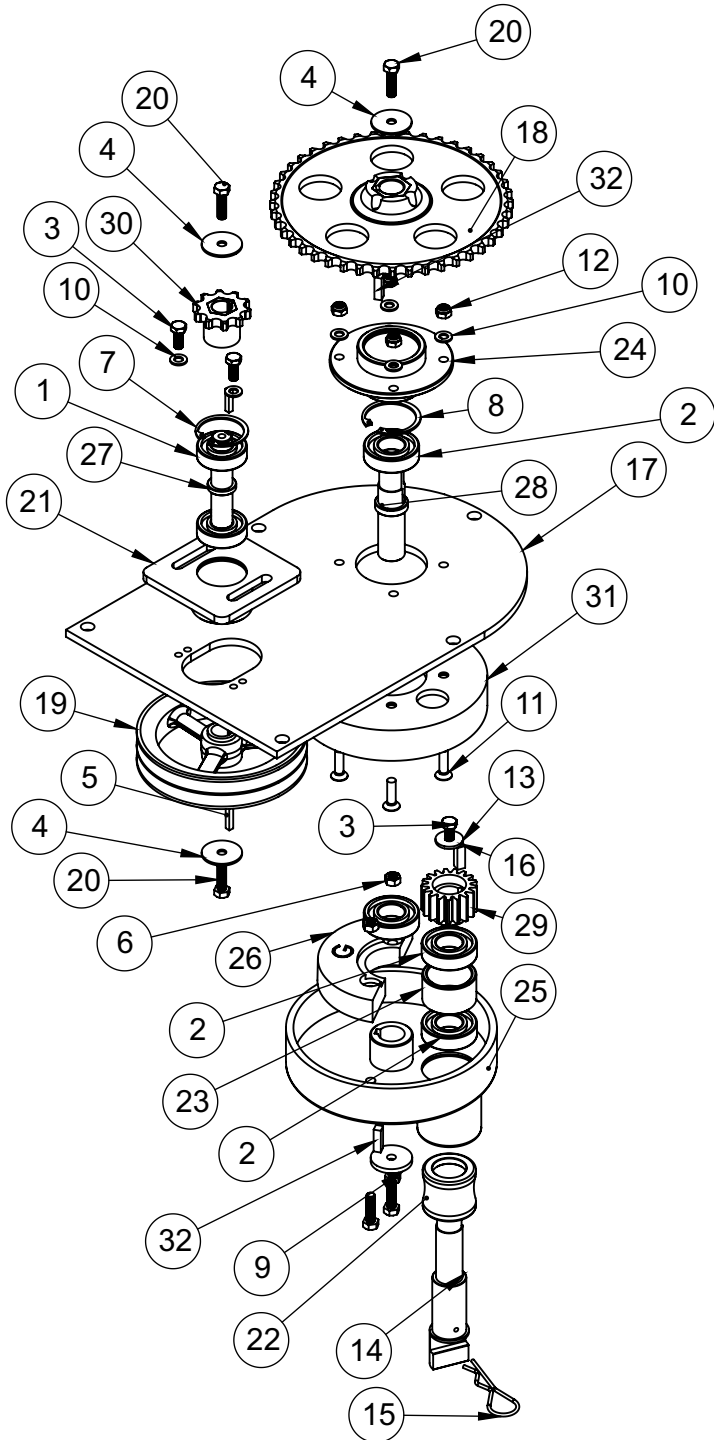

BATEDEIRA PLANETÁRIA

BP-30 EL

Lista de Peças

VISTA EXPLODIDA MÁQUINA

ITEM	DESCRIÇÃO	BP-30
1	Parafuso Sextavado M8x25 8.8 ZB	00750
2	Arruela Lisa M8 Inox	72149
3	Fixador Dir Esq Cuba	7569
4	Encosto Estic. Sup.	1282
5	Porca Sext Trava M8	02878
6	Parafuso Allen Cab M8 x 16 INOX	72191
7	Porca M8 ZB	00761
8	Arruela Lisa	11932
9	Pino Engate Cuba	7537
10	Conjunto Carrinho PM	23376
11	Conj. Cuba	23362
12	Parafuso Phillips Cabeça Panela M6x16	70237
13	Proteção Cuba	23381
14	Rebite Tub Sext. M6	71662
15	Conjunto Globo	22817
16	Eixo Batedor Globo	22818
17	Arruela Nylon Furo Ø13 mm	21531
18	Conjunto Aramado	23345
83	Batedor Raquete	07447
84	Eixo Batedor	09557
85	Batedor Espiral	07500

Conjunto Base Engrenagens (31681)

Conjunto Base Engrenagens (31681)

ITEM	CÓDIGO	Descrição	QT.
	00020	Rolamento 6204 2RS	2
	00021	Rolamento 6205 2RS	4
	00295	Parafuso Sextavado M8X20mm ZB	3
	00337	Arruela Chapeador 5/16"X38X2mm ZB	3
	00680	Chaveta 05 x 05 x 25 mm	2
	00761	Porca Sextavada M8 ZB	2
	00971	Anel Elástico I47	1
	00972	Anel Elástico I 52	1
	02016	Arruela Lisa 4,75 X F8,5 X 39 X 39 mm	1
	02529	Arruela Lisa M8 ZB	6
	02592	Parafuso Allen Cab. Ch. M8x30	4
	02878	Porca Sext Trava M8	4
	03669	Chaveta 08 x 08 x 25 mm	1
	09525	Eixo Maior	1
	1268	Grampo R 3,0X95mm	1
	1658	Arruela Lisa 2,65 X F8,50 X 26mm ZB	1
	31405	Base Engrenagem	1
	6814G	Roda Dentada Z-44	1
	72748	Volante Central	1
	747	Parafuso Sextavado M8X30mm Inox	6
	7538G	Mancal Fixação Volante	1
	7542G	Bucha Trava	1
	7570G	Espaçador Rolamento	1
	7571G	Cubo Eixo Maior Superior	1
	7573G	Volante Planetário	1
	7575G	Contra Peso	1
	7576G	Eixo Fixação Maior	1
	7577G	Eixo Fixador Menor	1
	7579G	Engrenagem Menor	1
	7580G	Conj. Inj. Roda 12 Dentes	1
	7588G	Engrenagem Planetária	1
	9243G	Chaveta 07 x 08 x 25 mm	2