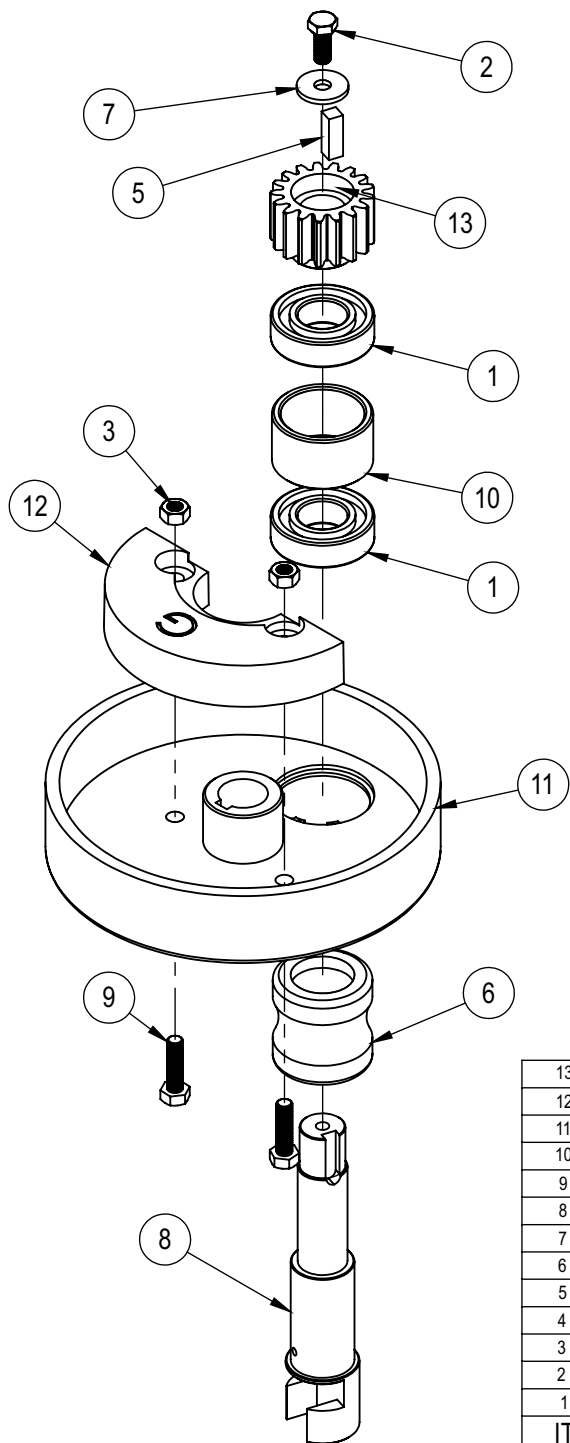

CONJUNTO PLANETÁRIO (33538)

13	7579G	Engrenagem Menor	1
12	7575G	Contra Peso	1
11	7573G	Volante Planetário	1
10	7570G	Espaçador Rolamento	1
9	747	Parafuso Sextavado M8X30mm Inox	2
8	33539	Eixo Planetário	1
7	1658	Arruela Lisa 2,65 X F8,50 X 26mm ZB	1
6	09522	BUCHA TRAVA	1
5	03669	Chaveta 08 x 08 x 25 mm	1
4	00972	Anel Elástico I 52	1
3	00761	Porca Sextavada M8 ZB	2
2	00295	Parafuso Sextavado M8X20mm ZB	1
1	00021	Rolamento 6205 2RS	2
IT	CÓDIGO	Descrição	QT.