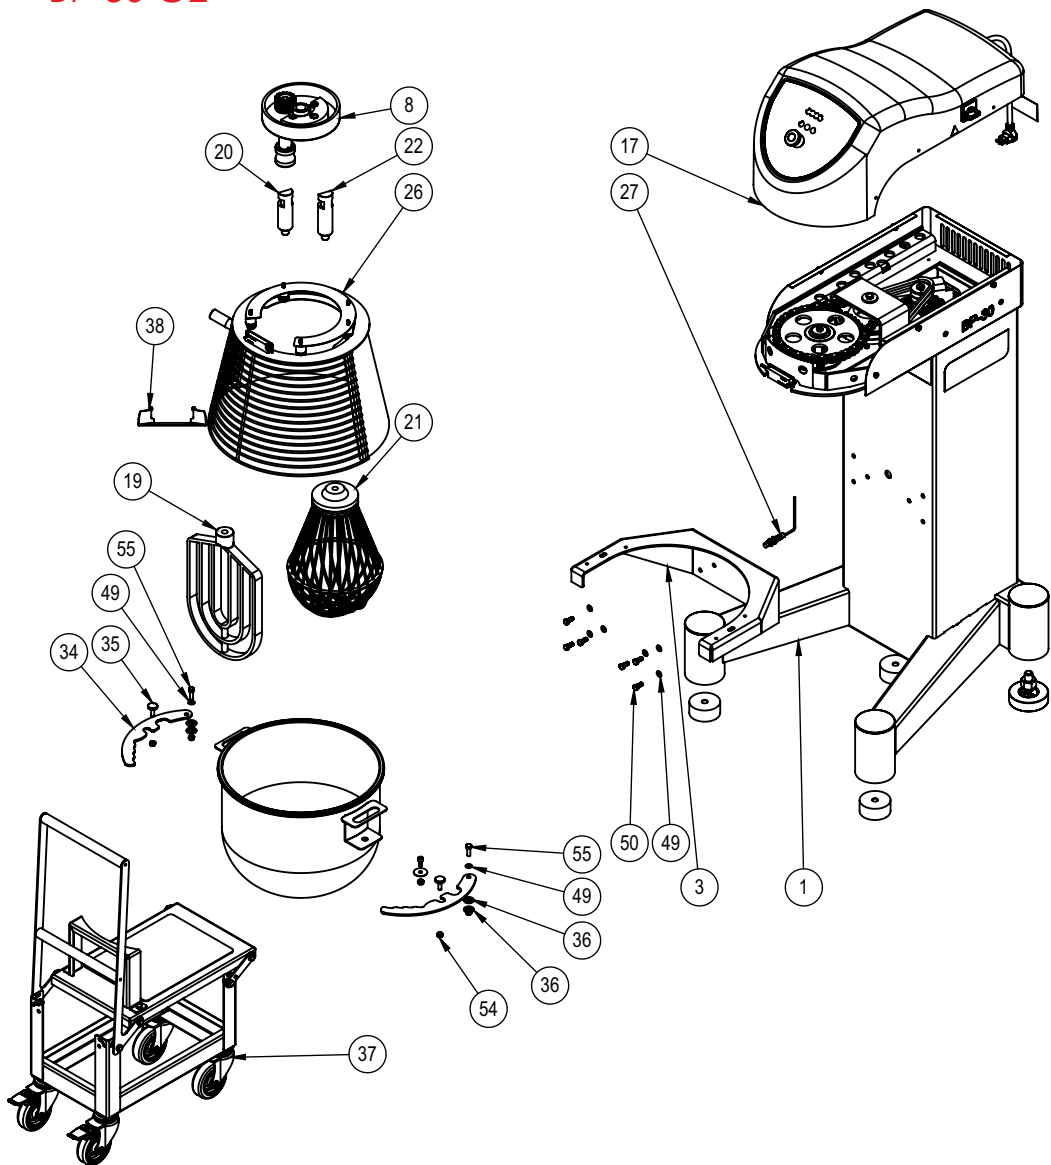

Lista de peças

BP-30 G2

Batedeira Planetaria

G.PANIZ

BP-30 G2

BP-30 G2

BP-30 G2 - Lista de Peças

IT	CÓDIGO	Descrição	QT.
1	33571	Conjunto Corpo Principal	1
2	33528	Reforço Coluna	2
3	33529	Suporte Cuba	1
4	33530	Conjunto Base Superior	1
5	7588G	Engrenagem Planetária	1
6	33534	Conjunto Polia Intermediária	1
7	33536	Conjunto Mancal Dianteiro	1
8	33538	Conjunto Planetário	1
9	33540	Reforço Superior	1
10	33541	Fechamento Superior	1
11	6814G	Roda Dentada Z-44	1
12	33542	Suporte do Motor	1
13	75201	Tampão Plástico Tubo 4"	4
14	71637	Motor Trif 1,5CV 220/380V P4 60HZ (C/ PTC)	1
15	00362	Polia Motor	1
16	23362	Conj. Cuba	1
17	33544	Conjunto Painel	1
18	33573	Fechamento Traseiro	1
19	07447	Batedor Raquete	1
20	33550	Eixo Raquete / Espiral	1
21	22817	Conjunto Globo	1
22	33551	Eixo Globo Batedor	1
23	03009	Eixo Suporte Motor	1
24	31114	Conjunto Esticador Motor	1
25	28722	Conjunto Sapata	1
26	33574	Conjunto Proteção	1
27	75421	Sensor Indutivo	1
28	01151	Etiqueta Logo Grande	2
29	03663	Etiqueta ISO Aprovado	1
30	71395	Etiqueta NR12	1
31	9558G	Etiqueta Ploter	2
32	00999	Chaveta 08 x 08 x 30 mm	2
33	71122	Pé de Borracha	3
34	7569G	Fixador Dir Esq Cuba	2