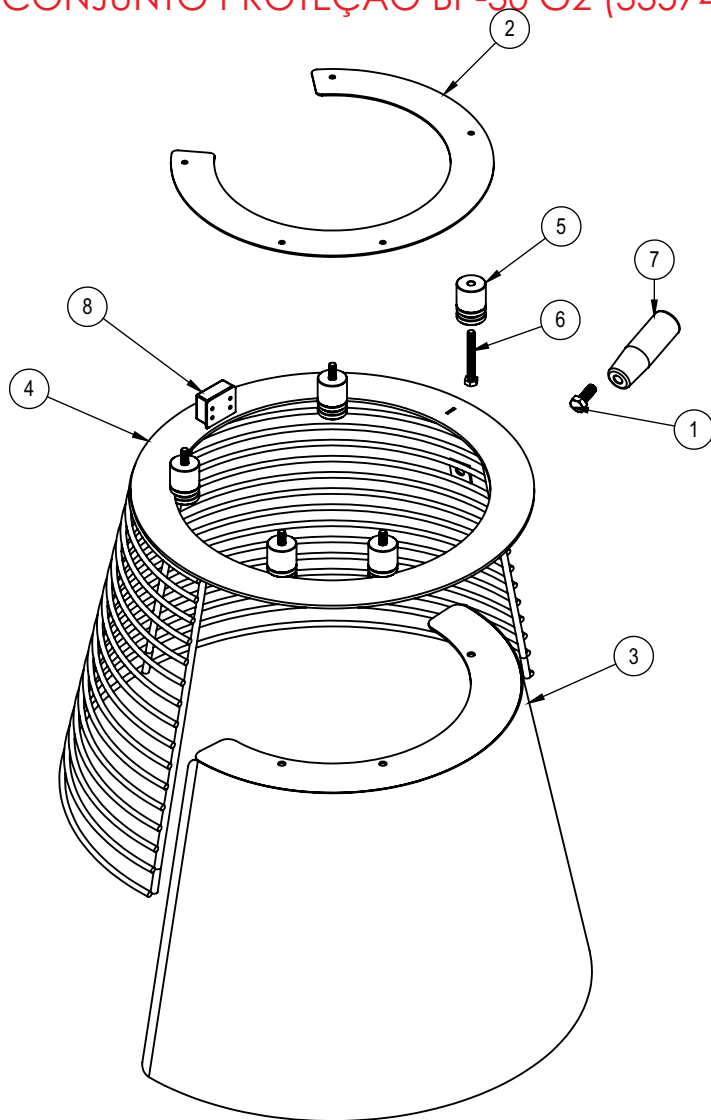

CONJUNTO PROTEÇÃO BP-30 G2 (33574)

8	75203	Atuador do Sensor Magnético	1
7	74182	Cabo de Baquelite	1
6	621G	Parafuso Sext M6x12	5
5	33621	Conjunto Bucha Proteção	5
4	33577	Conjunto Proteção Frontal	1
3	33575	Conjunto Proteção Fixa	1
2	33553	Calço Fixação Proteção	1
1	00295	Parafuso Sextavado M8X20mm ZB	1
IT	CÓDIGO	Descrição	QT.