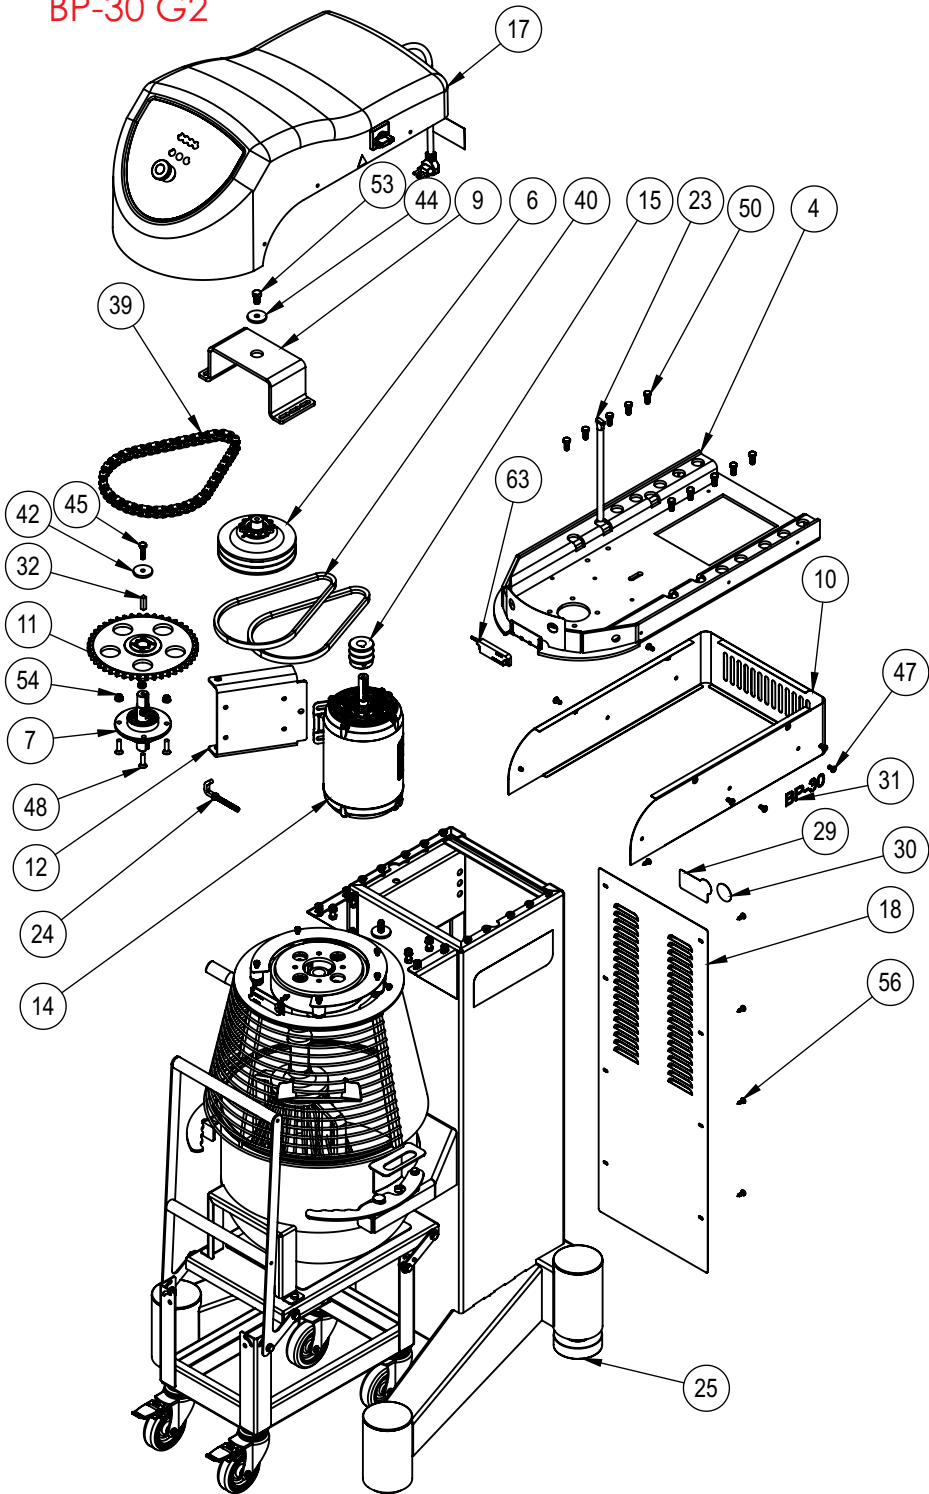

Lista de peças

BP-30 G2

Batedeira Planetaria

G.PANIZ

BP-30 G2

BP-30 G2

BP-30 G2 - Lista de Peças

IT	CÓDIGO	Descrição	QT.
1	33571	Conjunto Corpo Principal	1
2	33528	Reforço Coluna	2
3	33529	Suporte Cuba	1
4	33530	Conjunto Base Superior	1
5	7588G	Engrenagem Planetária	1
6	33534	Conjunto Polia Intermediária	1
7	33536	Conjunto Mancal Dianteiro	1
8	33538	Conjunto Planetário	1
9	33540	Reforço Superior	1
10	33541	Fechamento Superior	1
11	6814G	Roda Dentada Z-44	1
12	33542	Suporte do Motor	1
13	75201	Tampão Plástico Tubo 4"	4
14	71637	Motor Trif 1,5CV 220/380V P4 60HZ (C/ PTC)	1
15	00362	Polia Motor	1
16	23362	Conj. Cuba	1
17	33544	Conjunto Painel	1
18	33573	Fechamento Traseiro	1
19	07447	Batedor Raquete	1
20	33550	Eixo Raquete / Espiral	1
21	22817	Conjunto Globo	1
22	33551	Eixo Globo Batedor	1
23	03009	Eixo Suporte Motor	1
24	31114	Conjunto Esticador Motor	1
25	28722	Conjunto Sapata	1
26	33574	Conjunto Proteção	1
27	75421	Sensor Indutivo	1
28	01151	Etiqueta Logo Grande	2
29	03663	Etiqueta ISO Aprovado	1
30	71395	Etiqueta NR12	1
31	9558G	Etiqueta Ploter	2
32	00999	Chaveta 08 x 08 x 30 mm	2
33	71122	Pé de Borracha	3
34	7569G	Fixador Dir Esq Cuba	2