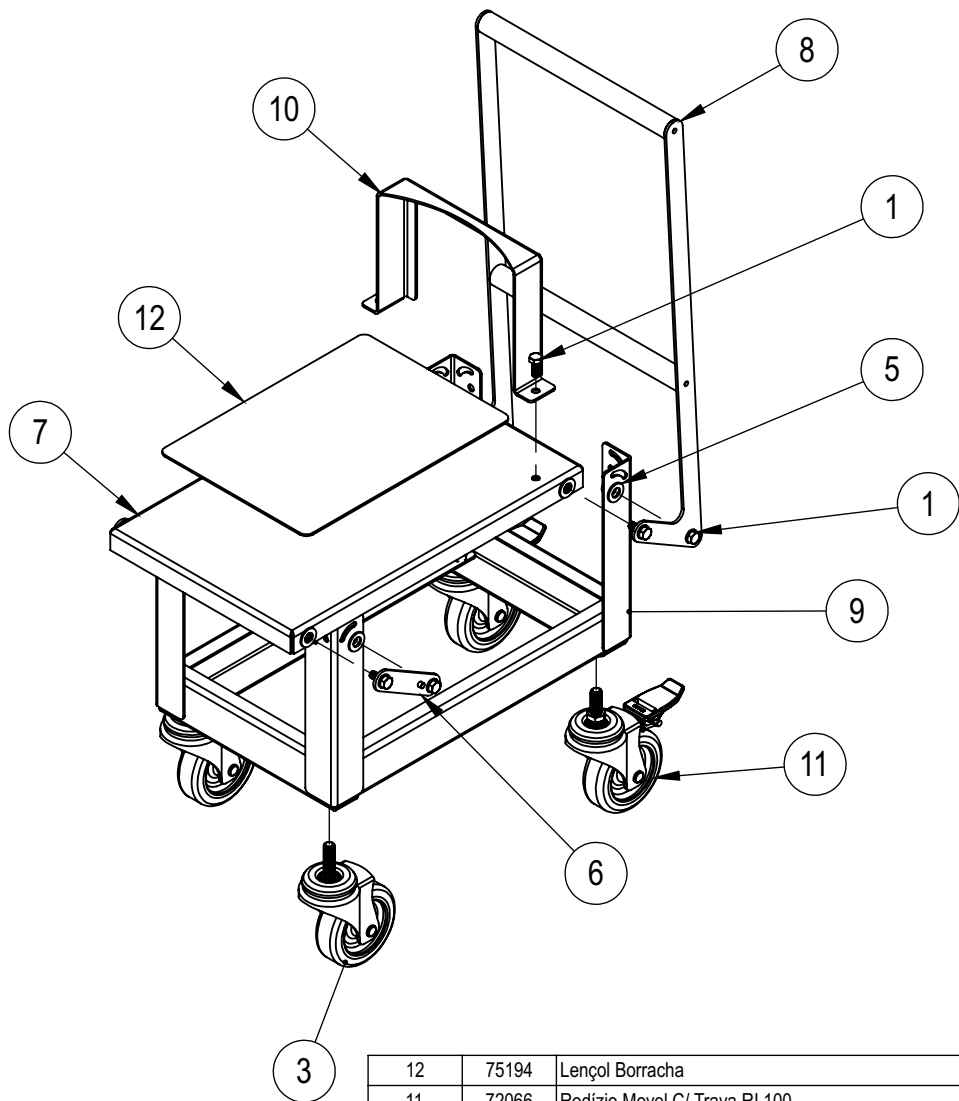

CONJUNTO CARRINHO (33578)

12	75194	Lençol Borracha	1
11	72066	Rodízio Movel C/ Trava RI 100	2
10	33610	Guia Cuba	1
9	33579	Conjunto Carrinho Soldado	1
8	33564	Conjunto Alavanca Carrinho	1
7	33563	Base Carrinho	1
6	23374	Conjunto Articulação Carrinho	2
5	05649	Arruela Espaçador Aramado	8
4	02878	Porca Sext Trava M8	10
3	02757	Rodízio GH 412 NPP	2
2	02529	Arruela Lisa M8 ZB	18
1	00295	Parafuso Sextavado M8X20mm ZB	10
IT	CÓDIGO	Descrição	QT.