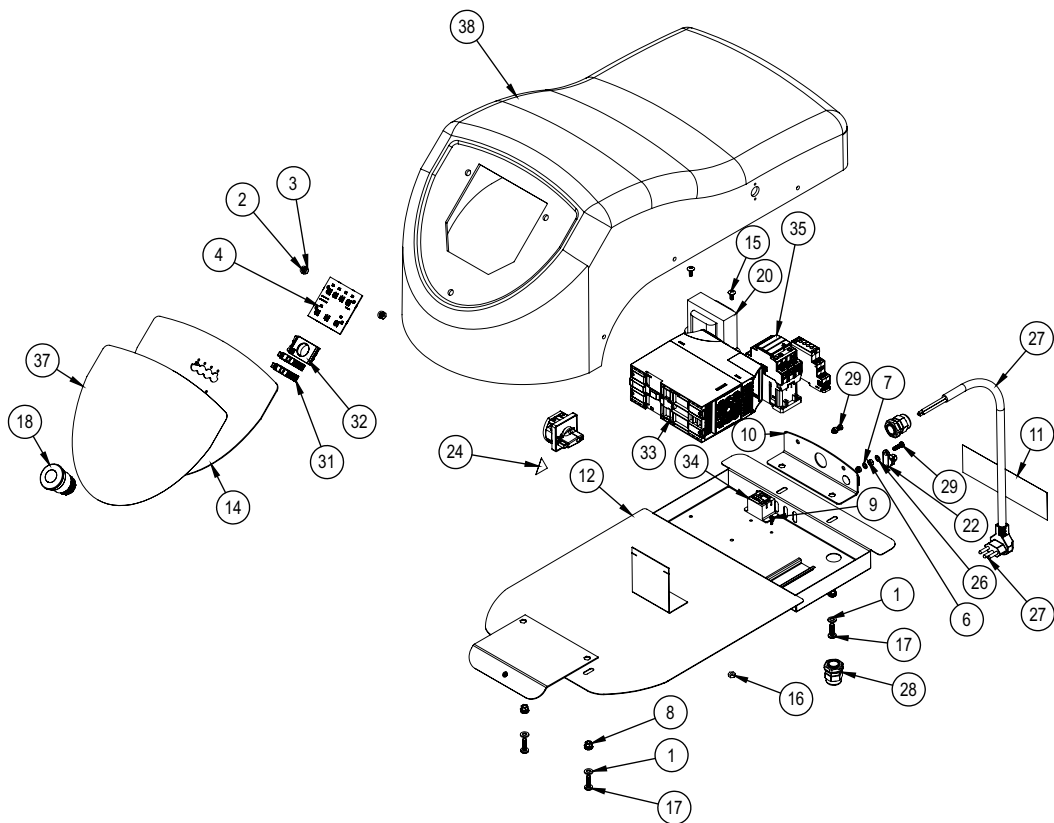

CONJUNTO PAINEL (33544)

Lista de Peças do - CONJUNTO PAINEL (33544)

38	75202	TAMPA VERMELHA	1
37	75189	ETIQUETA PAINEL	1
36	75090	PLACA CONTROLE 4 VELOCIDADES C/RESET	1
35	73653	CONTACTORA RELE CWBS18 -11-30-D02 (24VCA) WEG	1
34	73502	RELÉ HF105F-4 M240V 30A	1
33	72473	INVERSOR FREQUENCIA MONOFASICO 220V CFW300 A06	1
32	72363	FLANGE BOTAO AF3F	1
31	72242	BLOCO CONTATO NF BC01F	2
30	72194	RELE SEGURANCA 24VCA	1
29	71673	PARAFUSO PHILIPS CABEÇA PANELA M5X16 ZA	2
28	71670	PRENSA CABO PG 16 CINZA	2
27	71601	CABO INJ 3X2,5X1,5 HEPR NM287 PLUG 90°	1
26	71585	ARRUELA DENTADA INT. M5	1
25	71582	ETIQUETA TERRA PROTEÇÃO	1
24	71578	ETIQUETA TENSÃO PERIGOSA	1
23	71577	ETIQUETA EQUIPOTENCIALIDADE	1
22	71575	TERMINAL EQUIPOTENCIAL 10MM	1
21	71469	CHAVE SECCIONADORA 20A 2P	1
20	71350	TRANSFORMADOR 2A E127/220V S24V (C/PT)	1
19	70939	ARRUELA LISA M3 ZB	2
18	72746	BOTAO EMERGENCIA VM CLE 2 40	1
17	70237	PARAFUSO PHILLIPS CABEÇA PANELA M6X20 ZB	4
16	70033	PORCA SEXT 3/16"	2
15	70029	PARAFUSO C/LEN 3/16" X 1/2" PHILIPS	2
14	33570	CONJUNTO MASCARA	1
13	33548	SUPORTE FRONTAL COMANDO	1
12	33546	CONJUNTO PAINEL SOLDADO	1
11	314G	ETIQUETA VOLTAGEM 220V PORTUGUÊS	1
10	22009	SUPORTE TRASEIRO COMANDO	1
9	16829G	PARAFUSO C/PAN PHILIPS M3X12	2
8	16736G	REBITE SEXTAVADO M6X16MM ZB	4
7	14495G	ARRUELA PRESSÃO M5 ZB	1
6	03276	PORCA SEXTAVADA M5 ZB	3
5	00822	PORCA SEXTAVADA M3 ZB	2
4	00760	PORCA SEXTAVADA M4 ZB	4
3	00758	PORCA SEXTAVADA M6 ZB	3
2	00334	ARRUELA DE PRESSÃO M6	3
1	00326	ARRUELA LISA M6 ZB	4
IT	CÓDIGO	DESCRIÇÃO	QT.