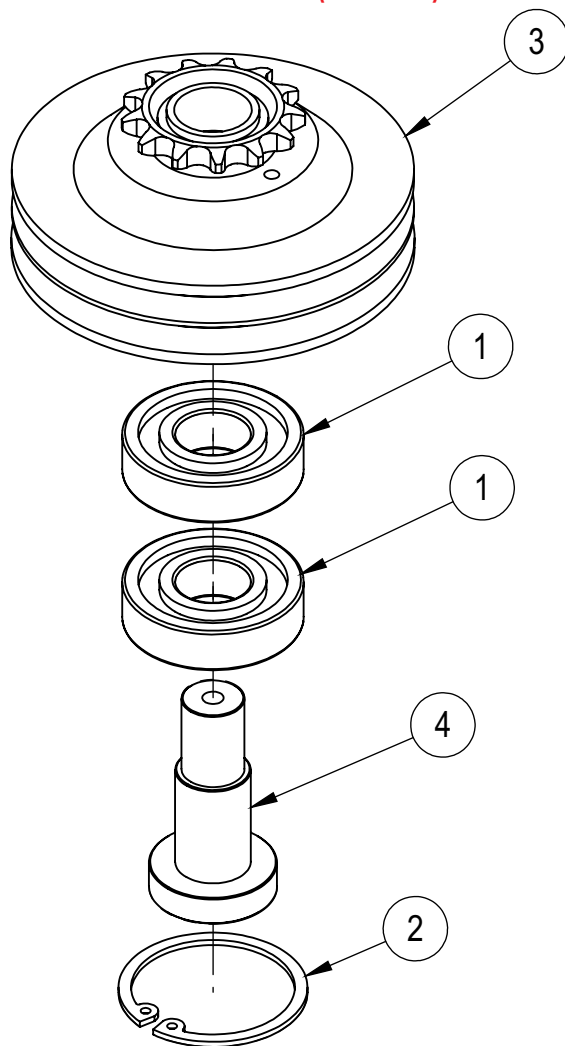

CONJUNTO EIXO INTERMEDIÁRIO (33534)

4	33535	Eixo Polia Intermediária	1
3	09516	Conjunto Polia Intermediária	1
2	01743	Anel Elástico I 72	1
1	00220	Rolamento 6306 2RS	2
IT	CÓDIGO	Descrição	QT.