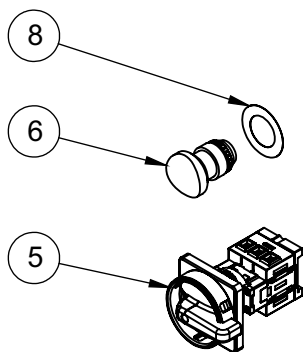

Conjunto Tampa Painel Inox AE 40 G2

10	74371	Parafuso Fenda Cabeça Cilindrica M5x16mm ZB4	ZB4
9	74335	Dobradiça Plástica 40 x 40	2
8	71584	Etiqueta Emergência	1
7	70737	Arruela Lisa M5 DIN 9021	4
6	70710	Botão de Emergência	1
5	70705	Chave Seccionadora 25A	1
4	30337	Tampa Painel Elétrico Inox	1
3	14495	Arruela Pressão M5 ZB	4
2	03276	Porca Sextavada M5 ZB	4
1	00984	Debrun Tipo U Aberto 9mm	1
Item	CÓDIGO	Descrição	QT.