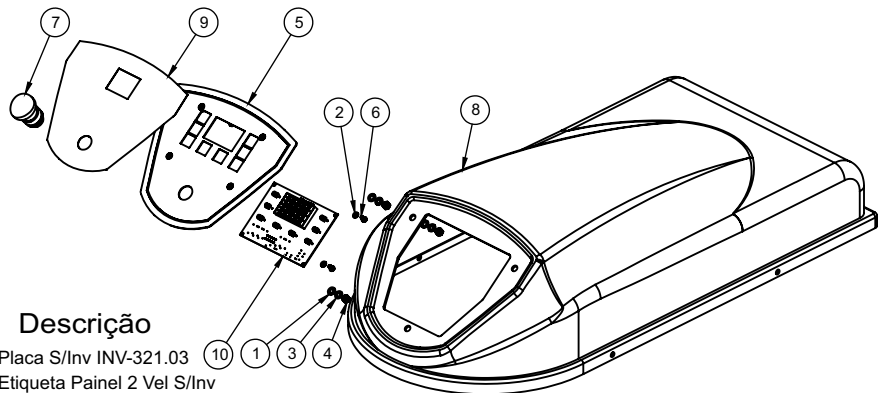

CONJUNTO TAMPA SUP. 2 VEL. AE 40 G2

Item	CÓDIGO	Descrição
10	74139	Placa S/Inv INV-321.03
9	74099	Etiqueta Painel 2 Vel S/Inv
8	74098	Fechamento Superior
7	70710	Botão de Emergência
6	70490	Paraf. Philips Cab. Pan. M4x8
5	29230	Conj. Máscara 2 Vel. S/Inv
4	11397G	Porca M6
3	1684	Arruela de Pressão M6 Inox
2	00769	Arruela Lisa M4
1	00326	Arruela Lisa M6 ZB