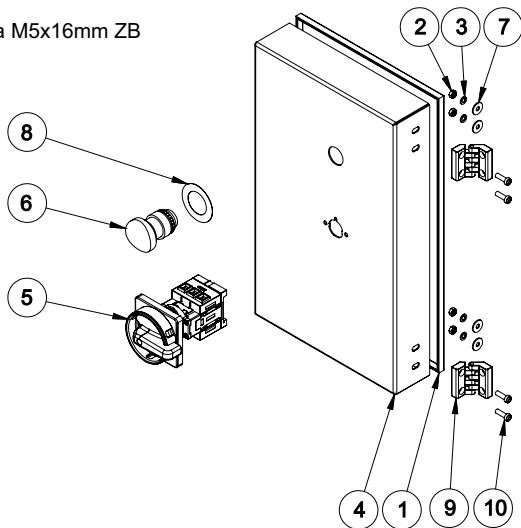

Nº CÓDIGO DESCRIÇÃO DAS PEÇAS - AE 25 Epóxi

49	71585	Arruela Dentada Int. M5
50	03276	Porca Sextavada M5 ZB
51	14495	Arruela Pressão M5 ZB
52	71577	Etiqueta Equipotencialidade
53	71582	Etiqueta Terra Proteção
54	02524	Pé Borracha 50x80mm
55	72877	Etiqueta QR Code
56	71652	Etiqueta Seg Comp. INMETRO
57	71578	Etiqueta Tensão Perigosa
58	15722	Etiqueta Inst. Funcion. Relé Port.
59	03318	Etiqueta Lubrificação
60	01942	Sentido Rotação Horário
61	01151	Etiqueta Logo Grande
62	01137	Etiqueta Tensão Motores 380V
63	74097	Etiqueta Ploter Amassadeira
64	74105	Etiqueta Faixa Lateral
65	4282	Etiqueta Fio Neutro
66	71576	Etiqueta terra
67	315	Etiqueta Voltagem Trifásico 380V Português
68	03663	Etiqueta ISO Aprovado
69	28655	KIT Parafusos Máquina
70	72132	Embalagem Mad MI 1250x650x1200mm AE40L/MES40

CONJUNTO TAMPA SUP. 2 VEL. AE 40 G2

Item	CÓDIGO	Descrição
10	74139	Placa S/Inv INV-321.03
9	74099	Etiqueta Painel 2 Vel S/Inv
8	74098	Fechamento Superior
7	70710	Botão de Emergência
6	70490	Paraf. Philips Cab. Pan. M4x8
5	29230	Conj. Máscara 2 Vel. S/Inv
4	11397G	Porca M6
3	1684	Arruela de Pressão M6 Inox
2	00769	Arruela Lisa M4
1	00326	Arruela Lisa M6 ZB

CONJUNTO TAMPA SUP. 1 VEL. AE 40 G2

Item	CÓDIGO	Descrição
9	74100	Etiqueta Painel 1 Velocidade
8	74098	Fechamento Superior
7	72244	Capa Silicone Botão Triplo
6	72241	Botão Triplo Liga/Reset/Desliga
5	70710	Botão de Emergência
4	28636	Conj. Máscara P/1 Velocidade
3	11397G	Porca M6
2	1684	Arruela de Pressão M6 Inox
1	00326	Arruela Lisa M6 ZB

Conjunto Painel Elétrico AE-40 G2

Item	CÓDIGO	Descrição
10	74371	Parafuso Fenda Cabeça Cilindrica M5x16mm ZB
9	74335	Dobradiça Plástica 40 x 40
8	71584	Etiqueta Emergência
7	70737	Arruela Lisa M5 DIN 9021
6	70710	Botão de Emergência
5	70705	Chave Seccionadora 25A
4	28712	Quadro Comando
3	14495	Arruela Pressão M5 ZB
2	03276	Porca Sextavada M5 ZB
1	00984	Debrun Tipo U Aberto 9mm