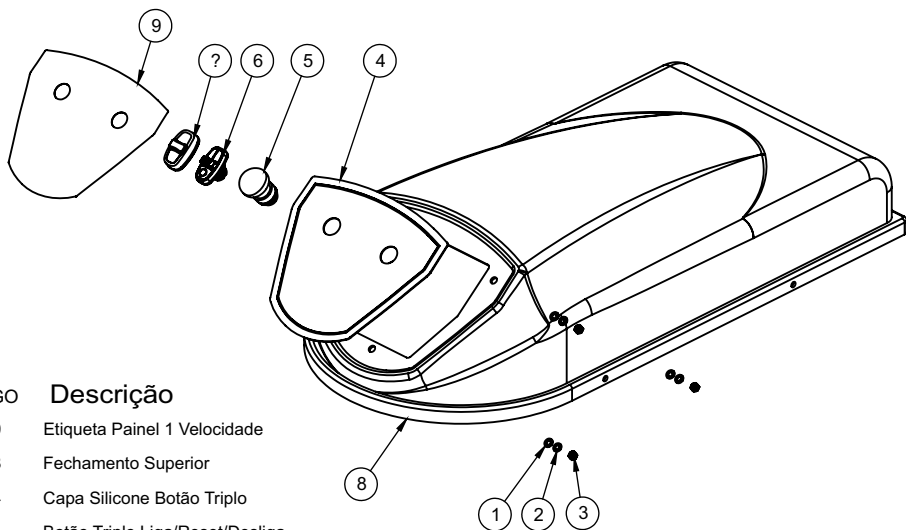

Nº CÓDIGO DESCRIÇÃO DAS PEÇAS - AE 25 Epóxi

49	71585	Arruela Dentada Int. M5
50	03276	Porca Sextavada M5 ZB
51	14495	Arruela Pressão M5 ZB
52	71577	Etiqueta Equipotencialidade
53	71582	Etiqueta Terra Proteção
54	02524	Pé Borracha 50x80mm
55	72877	Etiqueta QR Code
56	71652	Etiqueta Seg Comp. INMETRO
57	71578	Etiqueta Tensão Perigosa
58	15722	Etiqueta Inst. Funcion. Relé Port.
59	03318	Etiqueta Lubrificação
60	01942	Sentido Rotação Horário
61	01151	Etiqueta Logo Grande
62	01137	Etiqueta Tensão Motores 380V
63	74097	Etiqueta Ploter Amassadeira
64	74105	Etiqueta Faixa Lateral
65	4282	Etiqueta Fio Neutro
66	71576	Etiqueta terra
67	315	Etiqueta Voltagem Trifásico 380V Português
68	03663	Etiqueta ISO Aprovado
69	28655	KIT Parafusos Máquina
70	72132	Embalagem Mad MI 1250x650x1200mm AE40L/MES40

CONJUNTO TAMPA SUP. 2 VEL. AE 40 G2

Item	CÓDIGO	Descrição
10	74139	Placa S/Inv INV-321.03
9	74099	Etiqueta Painel 2 Vel S/Inv
8	74098	Fechamento Superior
7	70710	Botão de Emergência
6	70490	Paraf. Philips Cab. Pan. M4x8
5	29230	Conj. Máscara 2 Vel. S/Inv
4	11397G	Porca M6
3	1684	Arruela de Pressão M6 Inox
2	00769	Arruela Lisa M4
1	00326	Arruela Lisa M6 ZB

CONJUNTO TAMPA SUP. 1 VEL. AE 40 G2

Item	CÓDIGO	Descrição
9	74100	Etiqueta Painel 1 Velocidade
8	74098	Fechamento Superior
7	72244	Capa Silicone Botão Triplo
6	72241	Botão Triplo Liga/Reset/Desliga
5	70710	Botão de Emergência
4	28636	Conj. Máscara P/1 Velocidade
3	11397G	Porca M6
2	1684	Arruela de Pressão M6 Inox
1	00326	Arruela Lisa M6 ZB