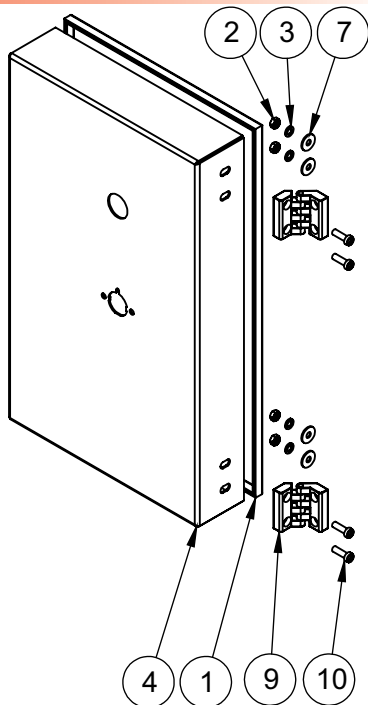

Conjunto Tampa Painel Inox AE 40 G2

10	74371	Parafuso Fenda Cabeça Cilindrica M5x16mm ZB4	ZB4
9	74335	Dobradiça Plástica 40 x 40	2
8	71584	Etiqueta Emergência	1
7	70737	Arruela Lisa M5 DIN 9021	4
6	70710	Botão de Emergência	1
5	70705	Chave Seccionadora 25A	1
4	30337	Tampa Painel Elétrico Inox	1
3	14495	Arruela Pressão M5 ZB	4
2	03276	Porca Sextavada M5 ZB	4
1	00984	Debrun Tipo U Aberto 9mm	1
Item	CÓDIGO	Descrição	QT.