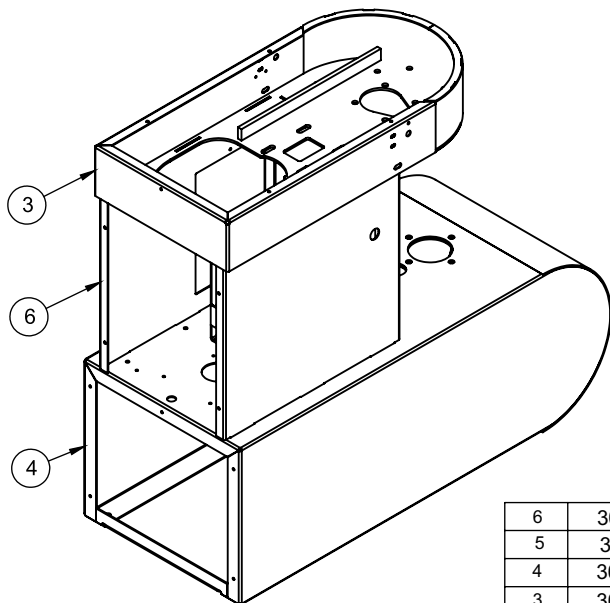

Conjunto Painel Elétrico AE-40 G2

Item	CÓDIGO	Descrição
10	74371	Parafuso Fenda Cabeça Cilindrica M5x16mm ZB
9	74335	Dobradiça Plástica 40 x 40
8	71584	Etiqueta Emergência
7	70737	Arruela Lisa M5 DIN 9021
6	70710	Botão de Emergência
5	70705	Chave Seccionadora 25A
4	28712	Quadro Comando
3	14495	Arruela Pressão M5 ZB
2	03276	Porca Sextavada M5 ZB
1	00984	Debrun Tipo U Aberto 9mm

Kit parafusos AE-40 G2 (28655)

Item	CÓDIGO	Descrição	QT.
1	00326	Arruela Lisa M6 ZB	8
2	00334	Arruela de Pressão M6	4
3	00736	Parafuso Sextavado M8 x 30 mm ZB	16
4	00739	Paraf. Sextavado M10 x 25 mm ZB	1
5	00743	Parafuso Sextavado M6x20 ZB	4
6	00749	Paraf. Allen S/Cabeça M8x8	2
7	00750	Parafuso Sextavado M8x25 8.8 ZB	2
8	00754	Parafuso Sextavado 5.8 M8x65mm ZB	1
9	00755	Parafuso Allen s/Cabeça M10 x 10	1
10	00756	Parafuso Sextavado M10 X 40 ZB	20
11	00758	Porca Sextavada M6 ZB	4
12	00760	Porca Sextavada M4 ZB	4
13	00761	Porca CL5 M8 ZB	13
14	00762	Porca M10 ZB	22
15	00769	Arruela Lisa M4	4
16	00820	Parafuso Allen S/Cabeça X M8 X 12	1
17	00862	Arruela Lisa M10 ZB	56
18	9971	Rebite Pop 4,1 x 10,2mm	5
19	02529	Arruela Lisa M8	26
20	02878	Porca Sext Trava M8	2
21	03065	Parafuso Sext M10x20	4
22	70224	Arruela Pressão M 10 ZB	8
23	70492	Arruela Pressão M30 ZB	1
24	70592	Arruela Pressão M8	1
25	70904	Paraf. Philips Cab. Pan. M4x30 ZA	4
26	71568	Parafuso Philips Cab Pan Trilobular M6 X 12 ZB	23
27	72488	Porca M30x2,0 ZB	1
28	74371	Parafuso Fenda Cabeça Cilindrica M5x16mm ZB	4
29	80487	Parafuso Sext Int Cab Cil M10 x 25	10
30	83422	Parafuso Allen M8 x 45 ZB	2

VERSÃO INOX

Peças para versão INOX

Conjunto Estrutura Inox AE 40 G2

6	30372	Gabinete Inox	
5	30373	Prolongamento Superior Motor	
4	30380	Conj. Inferior AE40	
3	30370	Conj. Superior AE40	
2	30373	Fixador Sup. Motor	
1	00761	Porca Sextavada M8 ZB	
Item	Código	Descrição	