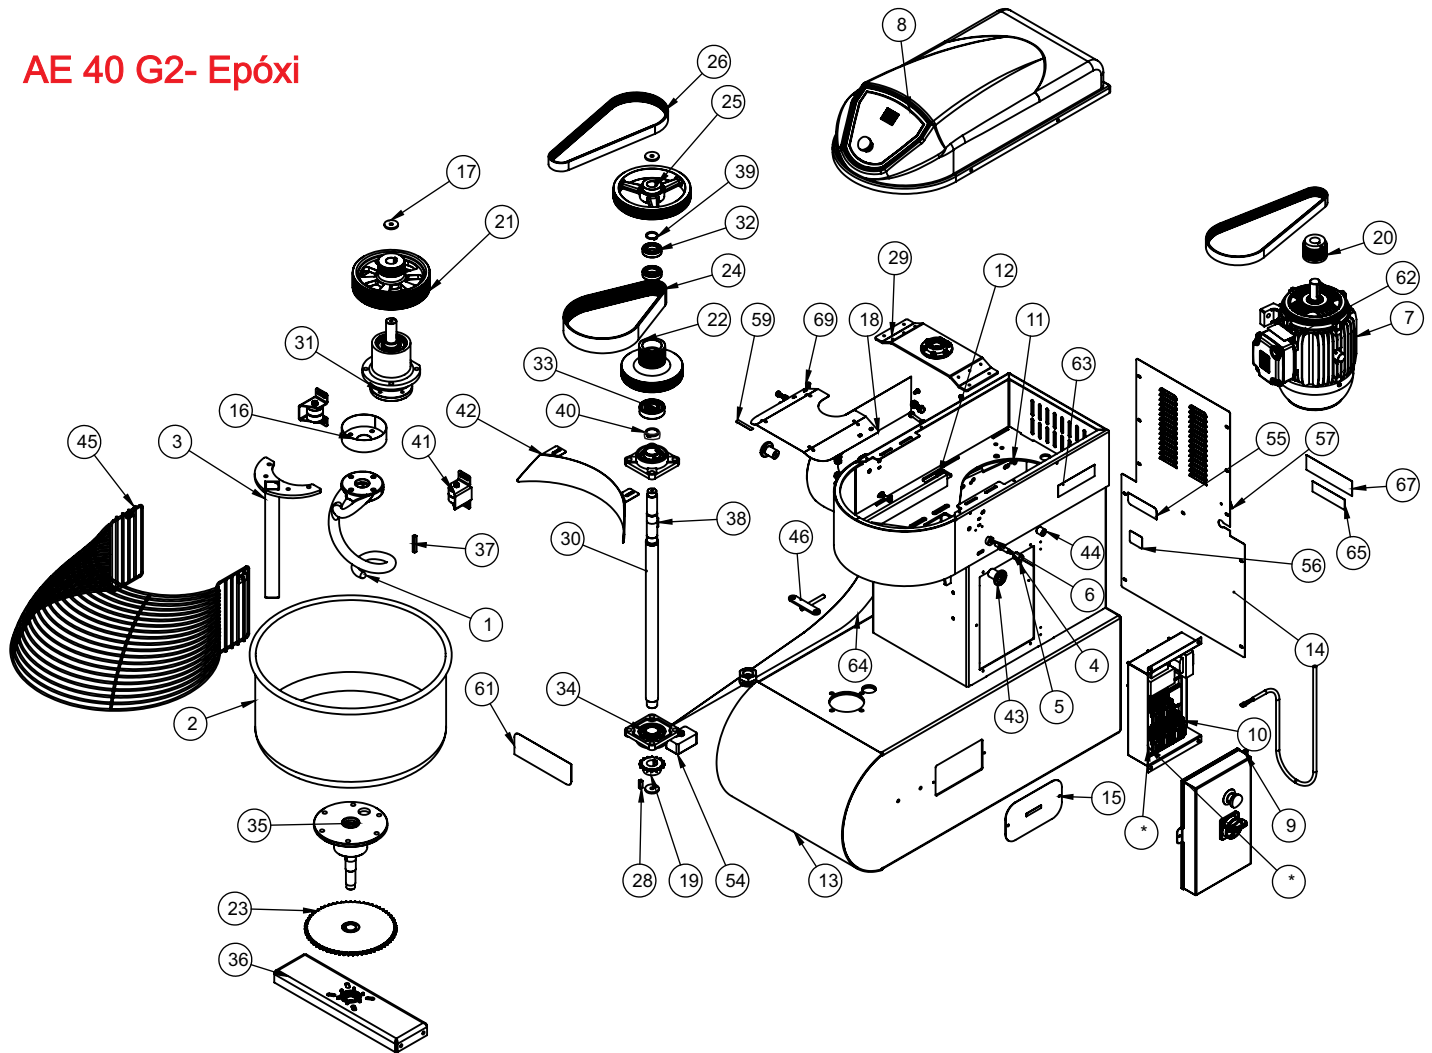

AE 40 G2- Επόξι

Nº CÓDIGO DESCRIÇÃO DAS PEÇAS - AE 40 G2 Epóxi

1	03002	Batedor espiral FFN
2	08748	Conjunto Panela Inox
3	08747	Conjunto Separador
4	11567	Eixo Aramado
5	08716	Espaçador Maior Aramador
6	04363	Acionador Micro Interno
7	71649	Motor Trifásico 2,5/4CV 380V P8/4 60HZ (C/ PTC)
8	28633	Conj. Tampa Superior
9	28821	Conj. Tampa Pannel Elétrico
10	28737	Conj. Pannel Elétrico T. 380V 1M
11	03033	Suporte do Motor
12	03009	Eixo Suporte Motor
13	28624	Conjunto Estrutura
14	08709	Tampa Traseira
15	08868	Tampa de Lubrificação
16	28645	Conj. Proteção Eixo Espiral
17	01449	Arruela Lisa 4,75xF10x39x39mm
18	28639	Proteção Elétrica
19	00774	Roda Dentada
20	9674	Polia Motor Poly-V PK 8 Canais
21	28799	Polia PolyV 14PK 8PK
22	28800	Polia PolyV 14PK e 8PK
23	28648	Conjunto Roda Dentada
24	9676	Correia Poly-V PK14 902mm
25	28801	Polia Superior PolyV 8PK
26	9675	Correia Poly-V PK8 902mm
27	74096	Corrente ASA 40/1 1/2 100 Elos (Fechada)
28	03669	Chaveta 08x08x25 mm
29	28650	Conj. Mancal Sup. Eixo Principal
30	31295	Eixo Principal
31	29795	Conj. Mancal Superior
32	4446	Rolamento 2RS UCR 6006
33	00025	ROLAMENTO 6207 2RS
34	72038	Conjunto UCF 207 Rolamento+Mancal
35	22456	Conjunto Eixo Inferior Cuba PM
36	22457	Conjunto Suporte Eixo Inf. PM
37	02120	Chaveta 6x6x20mm
38	01870	Chaveta 08x08x30mm
39	01744	Anel Elástico E30
40	31296	ESPACADOR EIXO AE-60 G2 42,4 X 5MM
41	08906	Conjunto Encosto Panela
42	02993	Conj. Proteção Massa
43	70749	Encosto Aramado AES/BPS (Preto)
44	05248	Bucha Encosto Aramado
45	08727	Proteção Aramado AE 40L/60L Pintada
46	28654	Conjunto Esticador M10
47	71575	Terminal Aperto TA-6 (SAPATA)
48	71673	Parafuso Philips Cabeça Panela M5x16 ZA