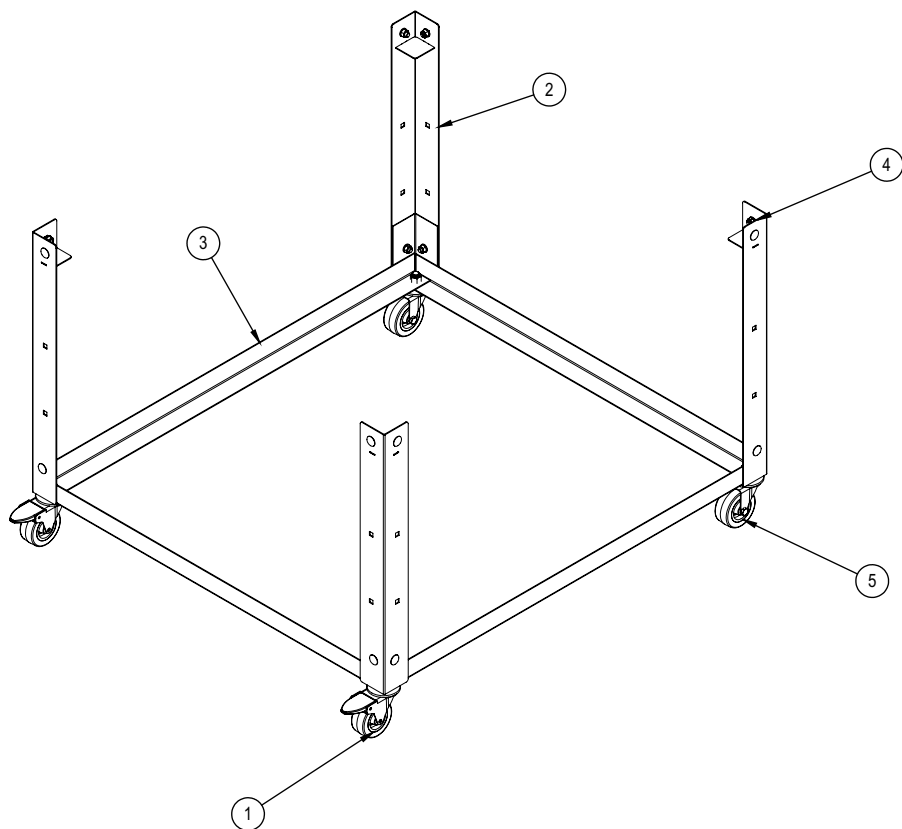

CONJUNTO CARRINHO MONTADO (22211)

Item	Descrição	Código	Qt
1	Rodizio Giratório c/trava 3'PP	17482G	2
2	Cj. Perna Carrinho	22212	4
3	Cj. Carrinho Inferior	22215	1
4	Kit Parafuso FLGPB Inferior/Simples	71813	1
5	Rodizio Giratório 3" PP Rosca 1/2	9343G	2