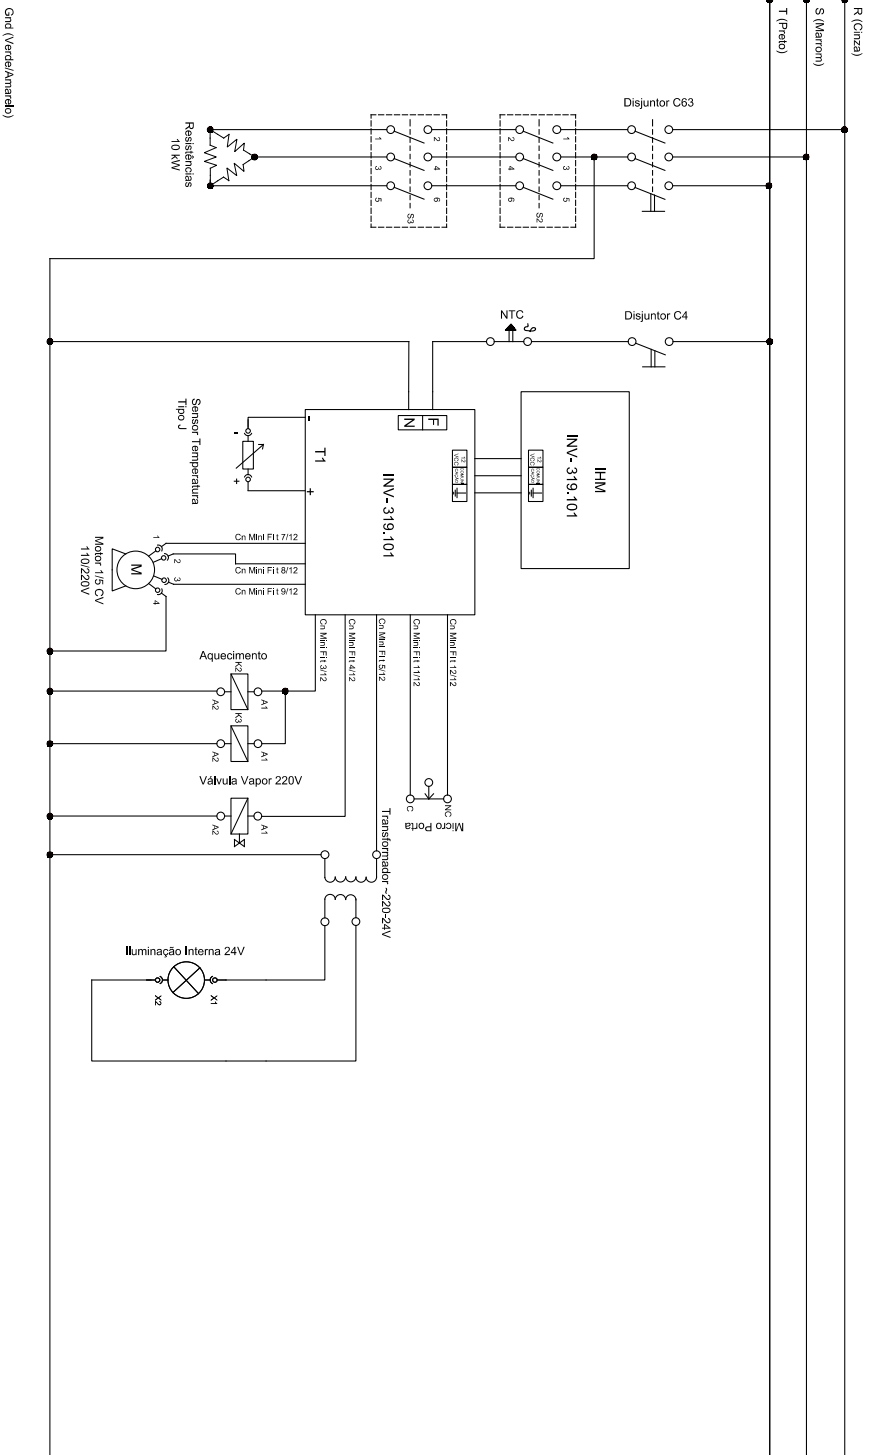

ESQUEMA ELÉTRICO FTE 1500 TRIFÁSICO 220V