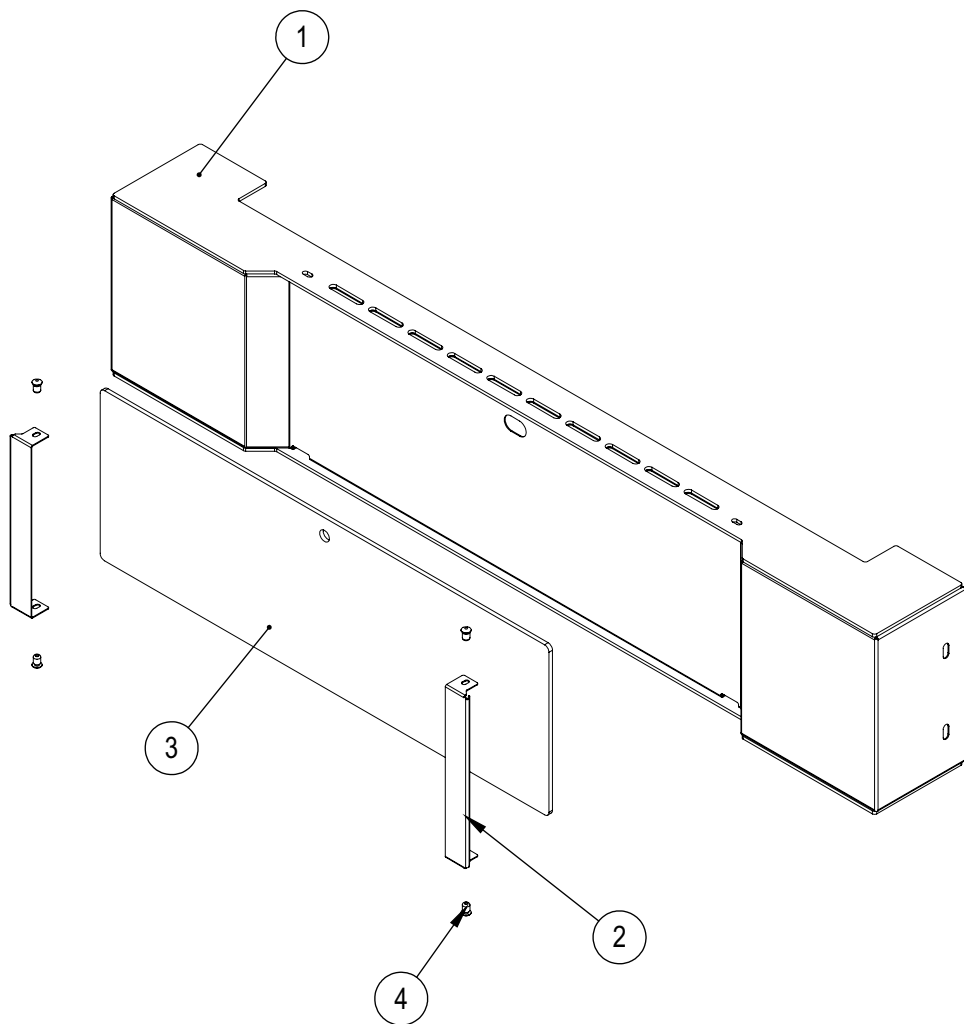

CONJUNTO TESTEIRA COMPLETA GRANO (36269)

Item	Descrição	Código	Qt
1	Cj Solda Testeira	33178	1
2	Suporte Painel	33182	2
3	Vidro Painel Acabamento Grano	75898	1
4	Rebite Repuxo 4X8mm	9971G	4