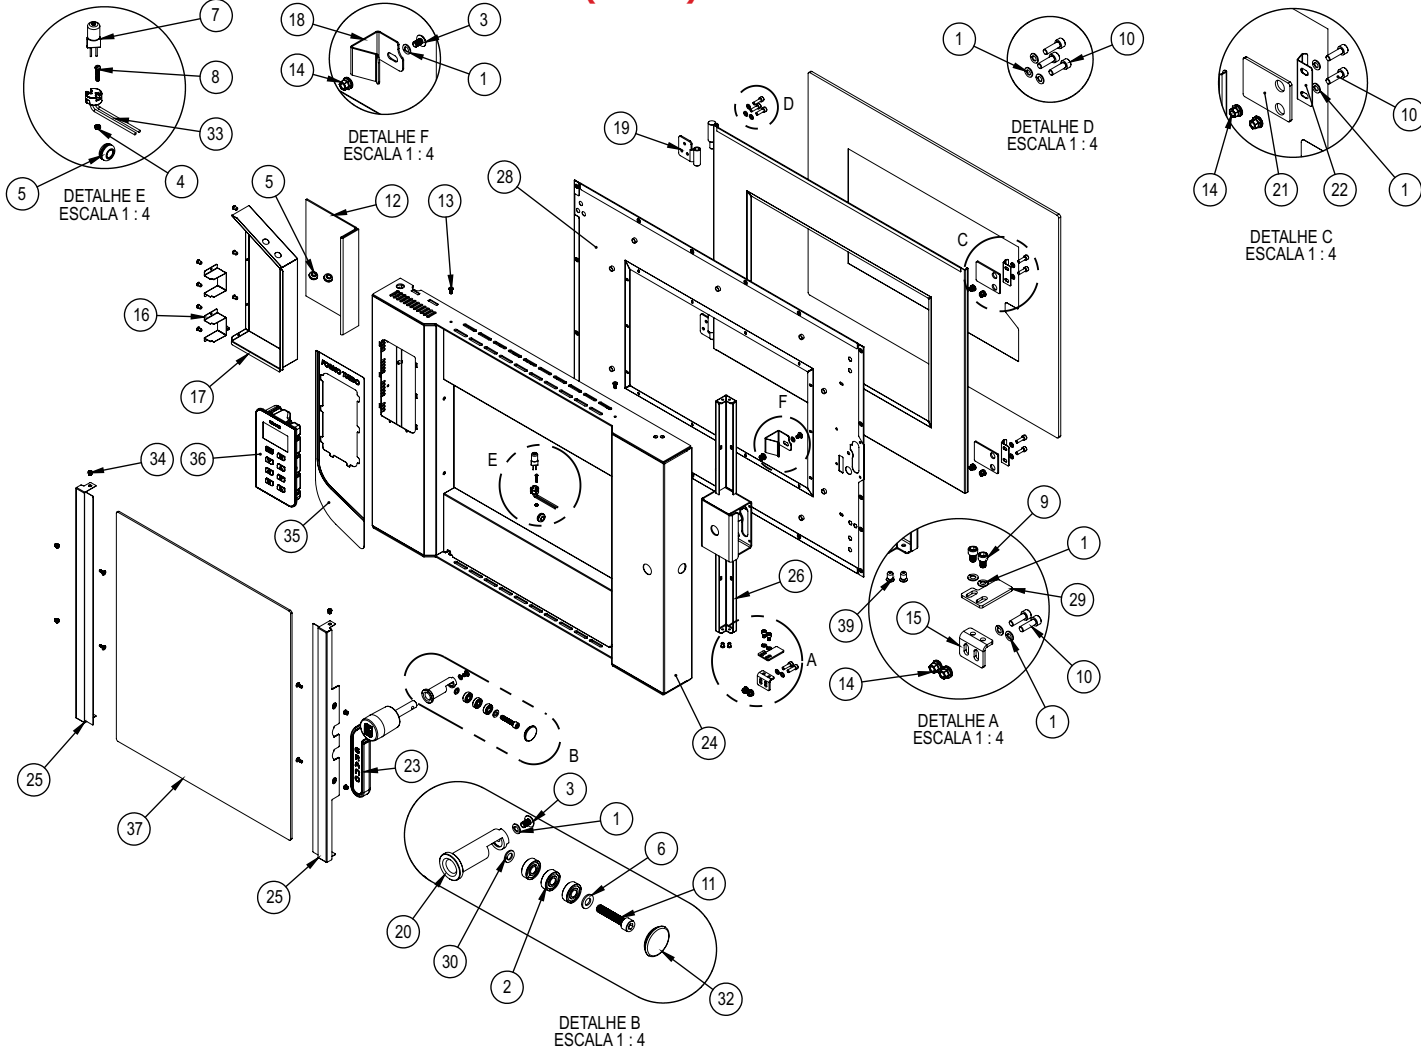

CONJUNTO PORTA COMPLETA GRANO (36268)

CONJUNTO PORTA COMPLETA GRANO (36268)

Item	Descrição	Código	Qt
1	Arruela de Pressão M6	00334	16
2	Rolamento 0608 ZZ	00657	3
3	Parafuso Philips Cabeça Panela M6x10mm ZB	00677	2
4	Porca Sextavada M3 ZB	00822	1
5	Passa Fio Borracha P45 p/ Espessuras 0,5 a 1,0 mm	00988	5
6	Arruela Lisa M8 ZB	02529	1
7	LAMPADA HALOGENIA JC BIPINO 50W 12V BASE	02661	1
8	Parafuso C/Cilindrica Fenda M3X16mm ZB	02667	1
9	Parafuso Allen C/C M6X10	02717	2
10	Parafuso Allen Cabeça Cilindrica M6X20 ZB	02762	12
11	Parafuso Allen C/Cilindrica M8X40mm ZB	02916	1
12	LENCOL SILICONE 3,00X250X250 MM	11553G	1
13	Parafuso Cabeça Flangeada Philips M4X12mm ZB	15851G	8
14	Rebite Sextavado M6X16mm ZB	16736G	7
15	Fixador Suporte Micro Chave	22210	1
16	Guia Ventilação	33140	2
17	Isolador Controlador	33141	1
18	Fecho da Maçaneta	33150	1
19	Cj Dobradiça do Vidro Interno	33151	2
20	Bucha Central Fechadura	33157	1
21	Batente Vidro	33158	2
22	Trinco do Vidro	33159	2
23	Cj Alavanca Completa Grano	36264	1
24	Cj Porta Soldada	33219	1
25	Cj Suporte Vidro Externo Porta	33222	2
26	Cj Reforço da Maçaneta	33225	1
27	Cj Estrutura Vidro	33227	1
28	Fechamento Interno Porta	33229	1
29	Batente da Micro Chave	33230	1
30	Arruela Pressão M8	70592	1
31	Batente Silicone Porta Fornos	71593	10
32	Tampão Porta do Forno	72348	1
33	Chicote Simples Porcelana	72430	1
34	Rebite Rosca Sextavado M4X10mm ZB	73285	8
35	Etiqueta Painel Grano	75893	1
36	Controlador INV-349.01 IHM LCD	75894	1
37	Vidro Duplo da Porta	75897	1
38	Vidro Interno da Porta	75123	1
39	Rebite Repuxo 4X8mm	9971G	48