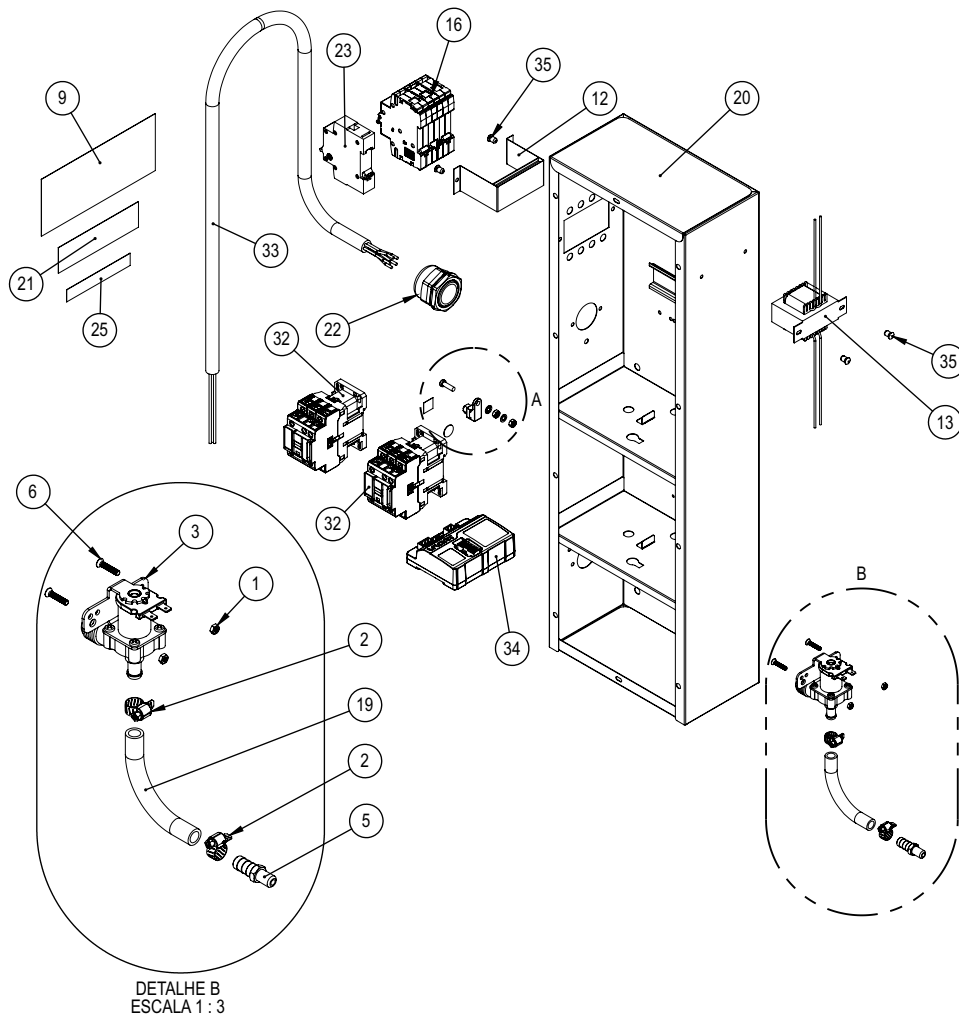

CONJUNTO PORTA COMPLETA (33218)

CONJUNTO PORTA COMPLETA (33218)

Item	Descrição	Código	Qt
1	Arruela de Pressão M6	00334	16
2	Rolamento 0608 ZZ	00657	3
3	Parafuso Philips Cabeça Panela M6x10mm ZB	00677	2
4	Porca Sextavada M3 ZB	00822	1
5	Passa Fio Borracha P45 p/Espessuras 0,5 a 1,0mm	00988	5
6	Arruela Lisa M8 ZB	02529	1
7	LAMPADA HALOGENIA JC BIPINO 50W 12V BASE	02661	1
8	Parafuso C/Cilindrica Fenda M3X16mm ZB	02667	1
9	Parafuso Allen C/C M6X10	02717	2
10	Parafuso Allen Cabeça Cilindrica M6X20 ZB	02762	12
11	Parafuso Allen C/Cilindrica M8X40mm ZB	02916	1
12	LENCOL SILICONE 3,00X250X250 MM	11553G	1
13	Paraf Cabeça Flangeada Philips M4X12mm ZB	15851G	8
14	Rebite Sextavado M6X16mm ZB	16736G	7
15	Fixador Suporte Micro Chave	22210	1
16	Guia Ventilação	33140	2
17	Isolador Controlador	33141	1
18	Fecho da Maçaneta	33150	1
19	Cj Dobradiça do Vidro Interno	33151	2
20	Bucha Central Fechadura	33157	1
21	Batente Vidro	33158	2
22	Trinco do Vidro	33159	2
23	Cj Alavanca Completa	33164	1
24	Cj Porta Soldada	33219	1
25	Cj Suporte Vidro Externo Porta	33222	2
26	Cj Reforço da Maçaneta	33225	1
27	Cj Estrutura Vidro	33227	1
28	Fechamento Interno Porta	33229	1
29	Batente da Micro Chave	33230	1
30	Arruela Pressão M8	70592	1
31	Batente Silicone Porta Fornos	71593	10
32	Tampão Porta do Forno	72348	1
33	Chicote Simples Porcelana	72430	1
34	Rebite Rosca Sextavado M4X10mm ZB	73285	8
35	Etiqueta Painel	75110	1
36	Controlador INV-349.01 IHM LCD	75111	1
37	Vidro Duplo da Porta	75122	1
38	Vidro Interno da Porta	75123	1
39	Rebite Repuxo 4X8mm	9971G	48

CONJUNTO TESTEIRA COMPLETA (33177)

Item	Descrição	Código	Qt
1	Cj Solda Testeira	33178	1
2	Suporte Painel	33182	2
3	Vidro Painel Acabamento	75112	1
4	Rebite Repuxo 4X8mm	9971G	4

CONJUNTO PAINEL ELÉTRICO FTE 1500 (33244)