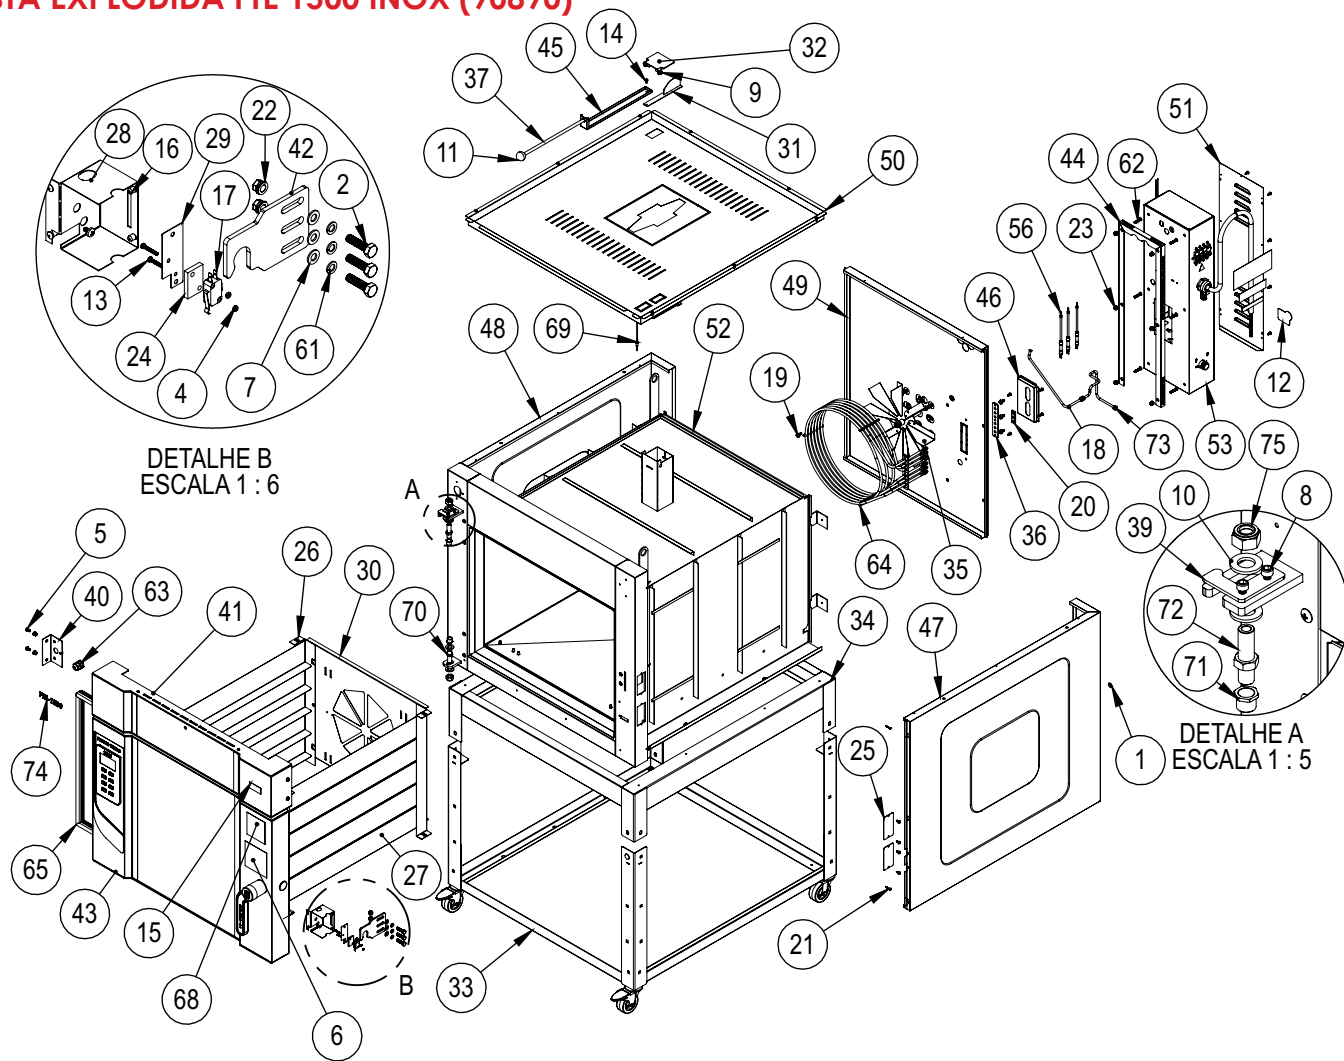

VISTA EXPLODIDA FTE 1500 INOX (90890)

LISTA DE PEÇAS FTE 1500 INOX (90890)

Item	Descrição	Código	G.Paniz T380V	G.Paniz T220V	G.Paniz M220V	Grano T380V	Grano T220V	Grano M220V
1	Arruela Lisa 1/4"X1,2X17 ZB	00327	4	4	4	4	4	4
2	Parafuso Sextavado 5.8 M8X30mm ZB	00736	3	3	3	3	3	3
3	Porca Sextavada M6 ZB	00758	1	1	1	1	1	1
4	Porca Sextavada M3 ZB	00822	2	2	2	2	2	2
5	Paraf. Philips Panela M6 x 12	02170	4	4	4	4	4	4
6	Etiqueta Instrução Aber. Porta	02276	1	1	1	1	1	1
7	Arruela Lisa M8 ZB	02529	3	3	3	3	3	3
8	Parafuso Allen C/C M6X10	02717	2	2	2	2	2	2
9	Parafuso Allen Cabeça Cilindrica M6X20 ZB	02762	2	2	2	2	2	2
10	Arruela Lisa M14X28mm ZB	3214G	4	4	4	4	4	4
11	Manípulo Bola MDP 360 32 x M8	03461	1	1	1	1	1	1
12	Etiqueta Aprovado	03663	1	1	1	1	1	1
13	Parafuso C/Cilindrica Fenda M3X20mm	5563G	2	2	2	2	2	2
14	Parafuso AA C/Panela 4,8X13mm ZB	5649G	32	32	32	32	32	32
15	Etiqueta Retire Pelicula Port/Esp/Ing	9941G	1	1	1	1	1	1
16	Rebite Repuxo 4X8mm	9971G	10	10	10	10	10	10
17	Microinterruptor 40127 A6E3QY T125	10318G	1	1	1	1	1	1
18	Cj. Condutor D'água Interno	10339G	1	1	1	1	1	1
19	Paraf C/Arruela Prensada 6,3X16mm ZB	10347G	14	14	14	14	14	14
20	Ponte Ligação	11197G	1	-	2	1	-	2
21	Parafuso Philips Flangeado 4,2X20mm ZB	15132G	4	4	4	4	4	4
22	Rebite Sextavado M8X17,50mm ZB	16446G	8	8	8	8	8	8
23	Rebite Sextavado M6X16mm ZB	16736G	12	12	12	12	12	12
24	Espaçador Microchave	19202	1	1	1	1	1	1
25	Fechamento Micro Chave	21932	2	2	2	2	2	2
26	Cj Suporte Esteira Esq.	22184	1	1	1	1	1	1
27	Cj Suporte Esteira Dir.	22188	1	1	1	1	1	1
28	Fixador Suporte Micro Chave	22208	1	1	1	1	1	1
29	Suporte Da Micro Chave	22209	1	1	1	1	1	1
30	Proteção da Resistência	22435	1	1	1	1	1	1
31	Cj Haste Saída Vapor	22655	1	1	1	1	1	1
32	Valvula do Vapor	22658	1	1	1	1	1	1
33	Cj Carrinho Montado	22920	1	1	1	1	1	1
34	Cj Carrinho	22944	1	1	1	1	1	1
35	Conjunto Montagem Motor	22946	1	1	1	1	1	1
36	Junta Silicone	23281	1	1	1	1	1	1
37	Haste Vapor	23589	1	1	1	1	1	1
38	Chicote curto resistência T220V 10mm²	23832	-	3	-	-	3	-
39	Trava da Dobradiça	29306	1	1	1	1	1	1