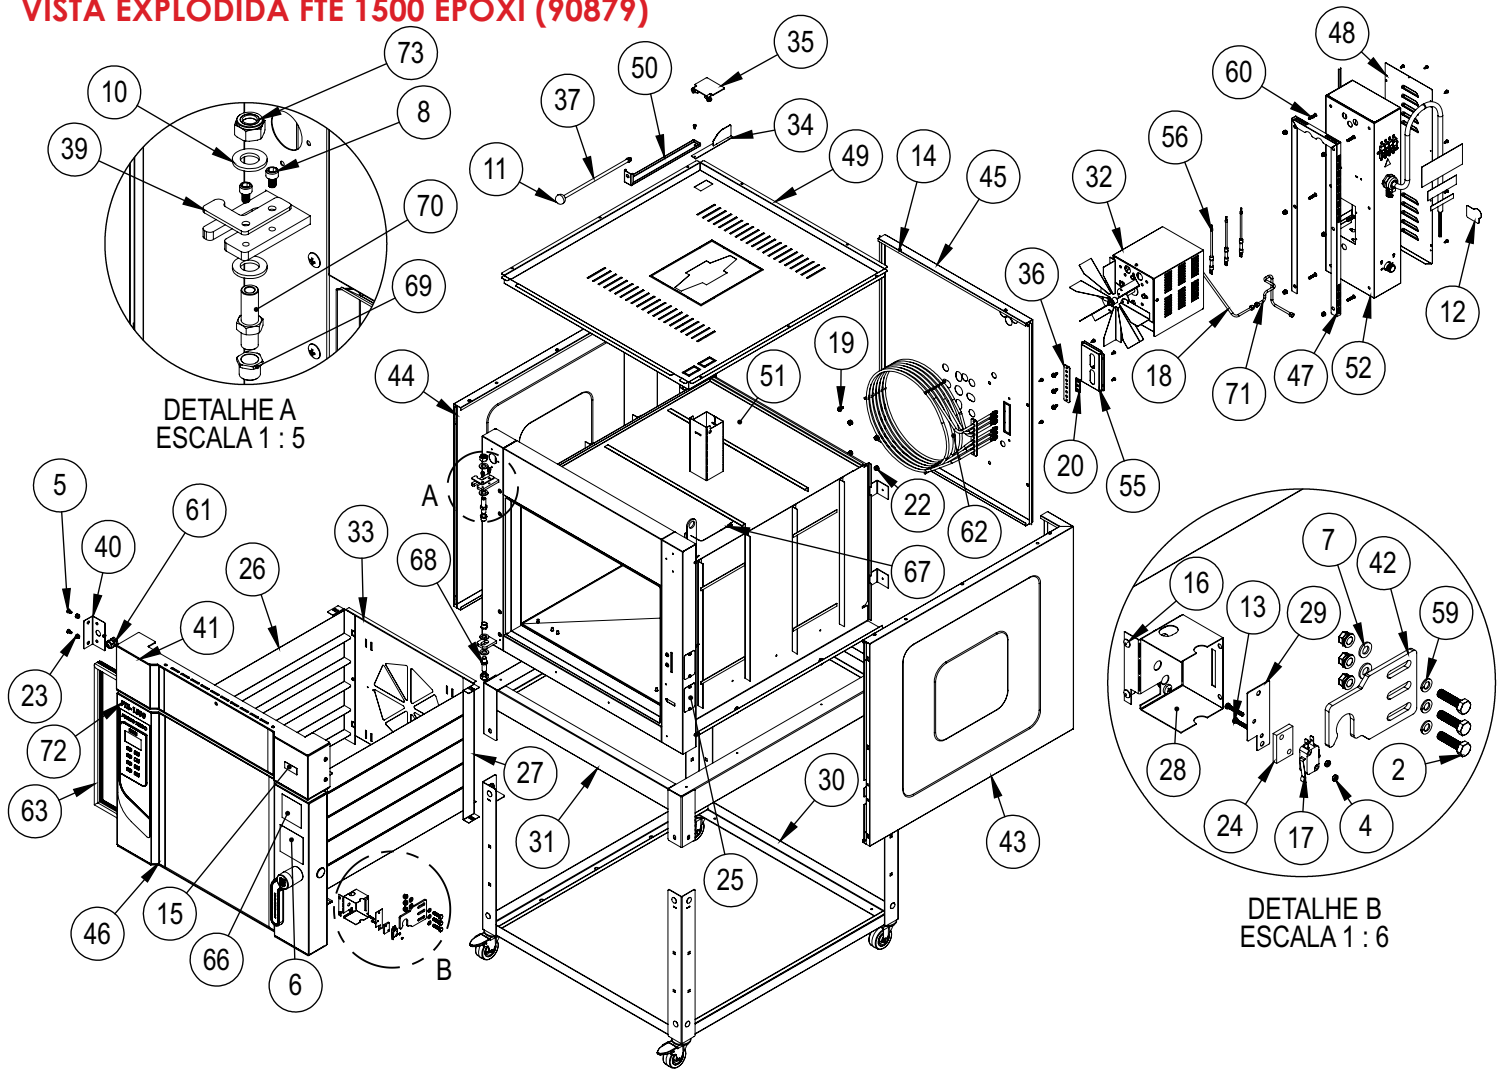

Lista de Peças

FTE 1500

Forno Turbo Eléctrico

G.PANIZ

VISTA EXPLODIDA FTE 1500 EPÓXI (90879)

LISTA DE PEÇAS FTE 1500 EPÓXI (90879)

Item	Descrição	Código	T380V	T220V	M220V
1	Arruela Lisa 1/4"X1,2X17 ZB	00327	4	4	4
2	Parafuso Sextavado 5.8 M8X30mm ZB	00736	3	3	3
3	Porca Sextavada M6 ZB	00758	1	1	1
4	Porca Sextavada M3 ZB	00822	2	2	2
5	Paraf. Philips Painela M6 x 12	02170	4	4	4
6	Etiqueta Instrução Aber. Porta	02276	1	1	1
7	Arruela Lisa M8 ZB	02529	3	3	3
8	Parafuso Allen C/C M6X10	02717	2	2	2
9	Paraf Allen Cabeça Cilindrica M6X20 ZB	02762	2	2	2
10	Arruela Lisa M14X28mm ZB	3214G	4	4	4
11	Manípulo Bola MDP 360 32 x M8	03461	1	1	1
12	Etiqueta Aprovado	03663	1	1	1
13	Parafuso C/Cilindrica Fenda M3X20mm	5563G	2	2	2
14	Parafuso AA C/Painela 4,8X13mm ZB	5649G	32	32	32
15	Etiqueta Retire Pelicula Port/Esp/Ing	9941G	1	1	1
16	Rebite Repuxo 4X8mm	9971G	10	10	10
17	Micrinterruptor 40127 A6E3QY T125	10318G	1	1	1
18	Cj. Condutor D'água Interno	10339G	1	1	1
19	Paraf C/Arruela Prensada 6,3X16mm ZB	10347G	14	14	14
20	Ponte Ligação	11197G	1	-	2
21	Parafuso Philips Flangeado 4,2X20mm ZB	15132G	4	4	4
22	Rebite Sextavado M8X17,50mm ZB	16446G	8	8	8
23	Rebite Sextavado M6X16mm ZB	16736G	12	12	12
24	Espaçador Microchave	19202	1	1	1
25	Fechamento Micro Chave	21932	2	2	2
26	Cj Suporte Esteira Esq.	22184	1	1	1
27	Cj Suporte Esteira Dir.	22188	1	1	1
28	Fixador Suporte Micro Chave	22208	1	1	1
29	Suporte Da Micro Chave	22209	1	1	1
30	Cj Carrinho Montado	22211	1	1	1
31	Cj Carrinho	22433	1	1	1
32	Conjunto Montagem Motor	22434	1	1	1
33	Proteção da Resistência	22435	1	1	1
34	Cj Haste Saída Vapor	22655	1	1	1
35	Valvula do Vapor	22658	1	1	1
36	Junta Silicone	23281	1	1	1
37	Haste Vapor	23589	1	1	1