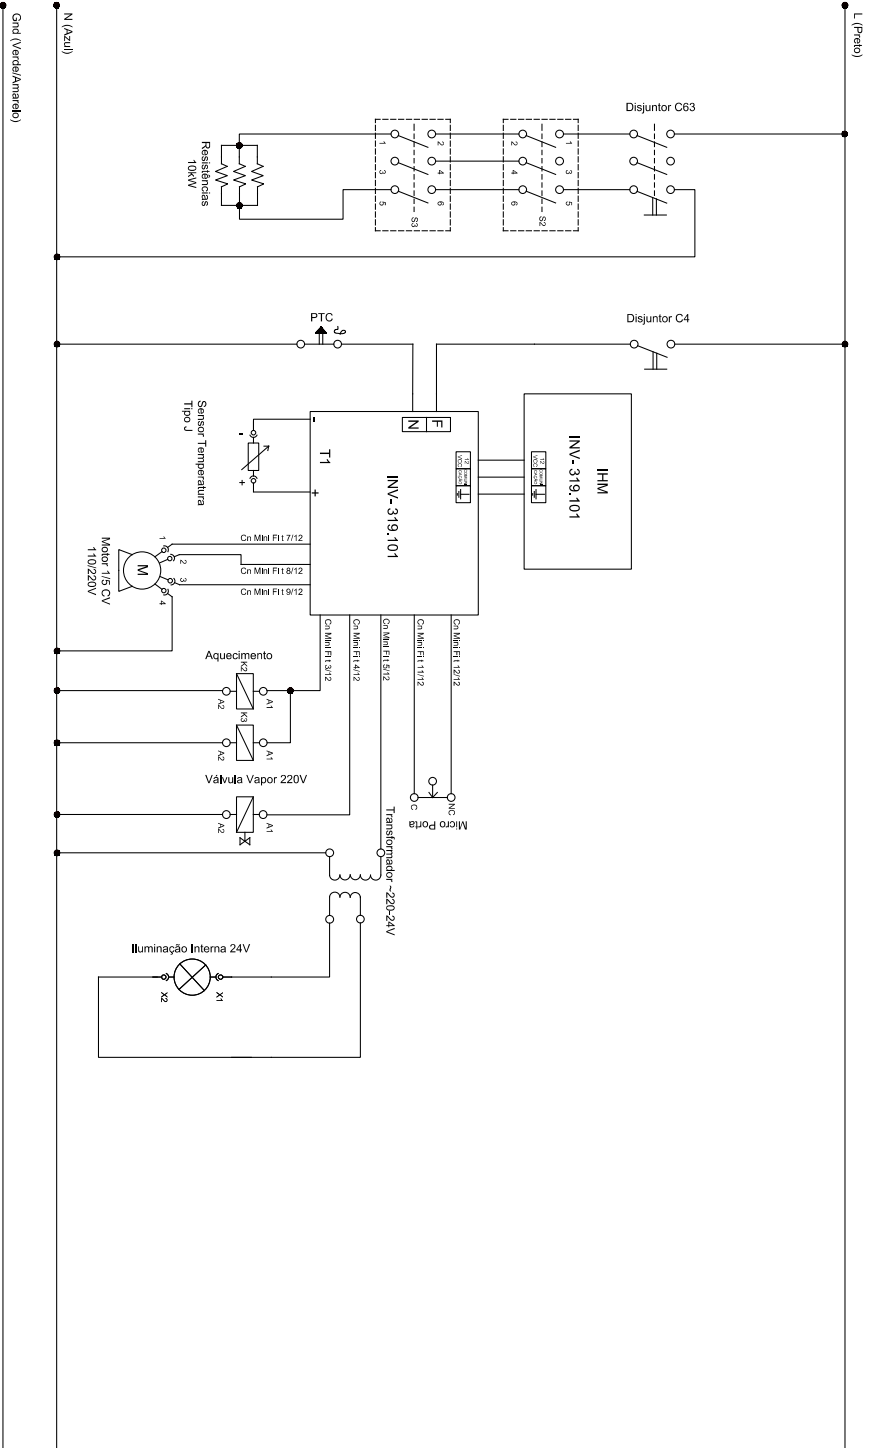

ESQUEMA ELÉTRICO FTE 1500 MONOFÁSICO 220V