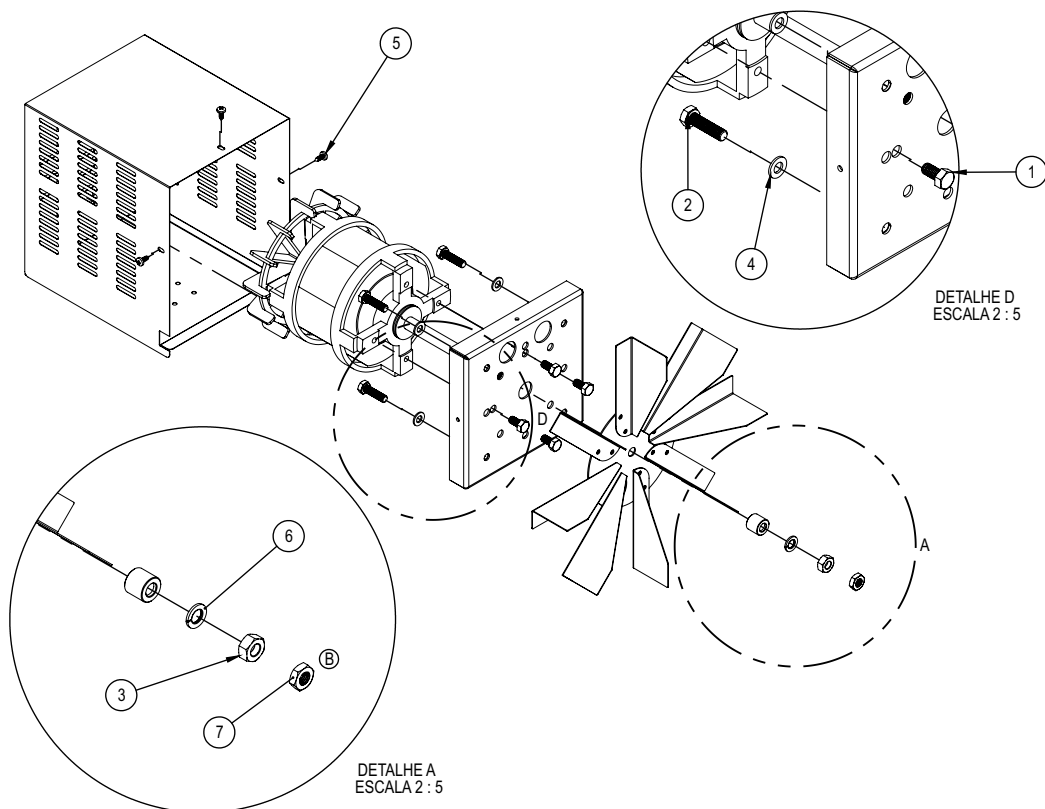

CONJUNTO MONTAGEM MOTOR (22946)

Item	Descrição	Código	Qt
1	Parafuso Sextavado 5/16"x 5/8" ZB	00251	4
2	Parafuso Sextavado 5.8 M8X30mm ZB	00736	4
3	Porca Sextavda M10 ZB	00762	1
4	Arruela Lisa M8 ZB	02529	4
5	Parafuso AA C/Panela 4,8X13mm ZB	5649G	3
6	Arruela Pressão M 10 ZB	70224	1
7	Porca Sextavado Baixa M10 ZB	1212	1
8	Base Fixação Motor	18355	1
9	Motor Monofásico 1/5 CV	72406	1
10	Conj. Proteção Motor	18356	1
11	Conjunto Turbina	22933	1
12	Bucha Turbina	21226	1