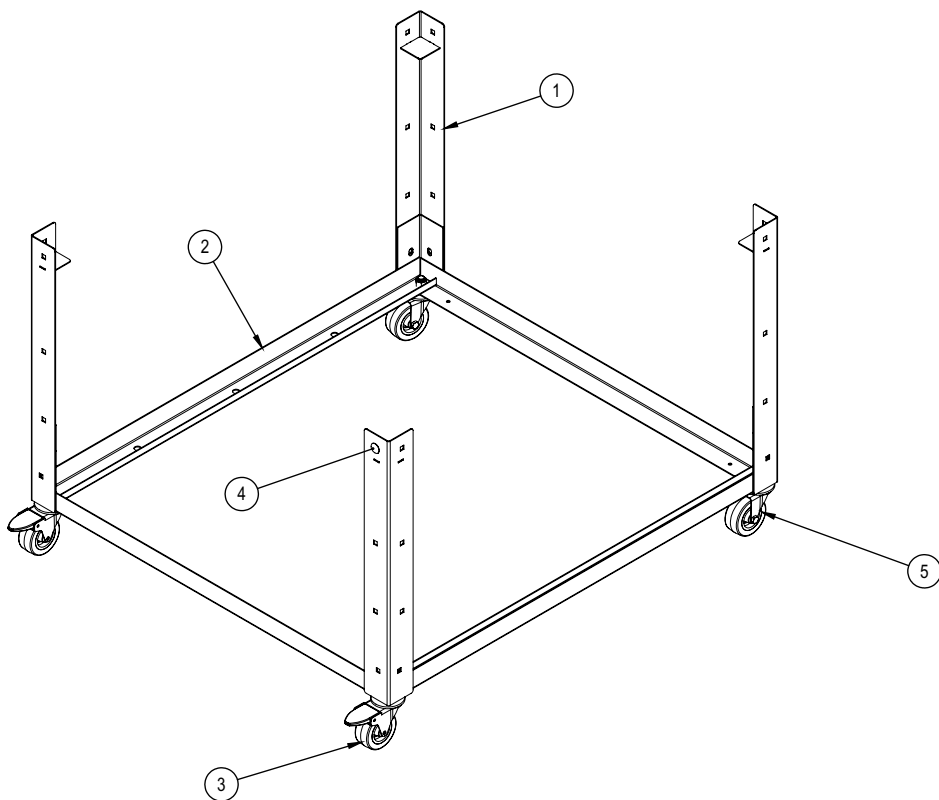

CONJUNTO CARRINHO MONTADO INOX (22920)

Item	Descrição	Código	Qt
1	Cj. Perna Carrinho	22921	4
2	Cj. Carrinho Inferior	22924	1
3	Rodizio Giratório c/trava 3'PP	17482G	2
4	Kit Parafusos Fogão Inox	74924	1
5	Rodizio Giratório 3" PP Rosca 1/2	9343G	2