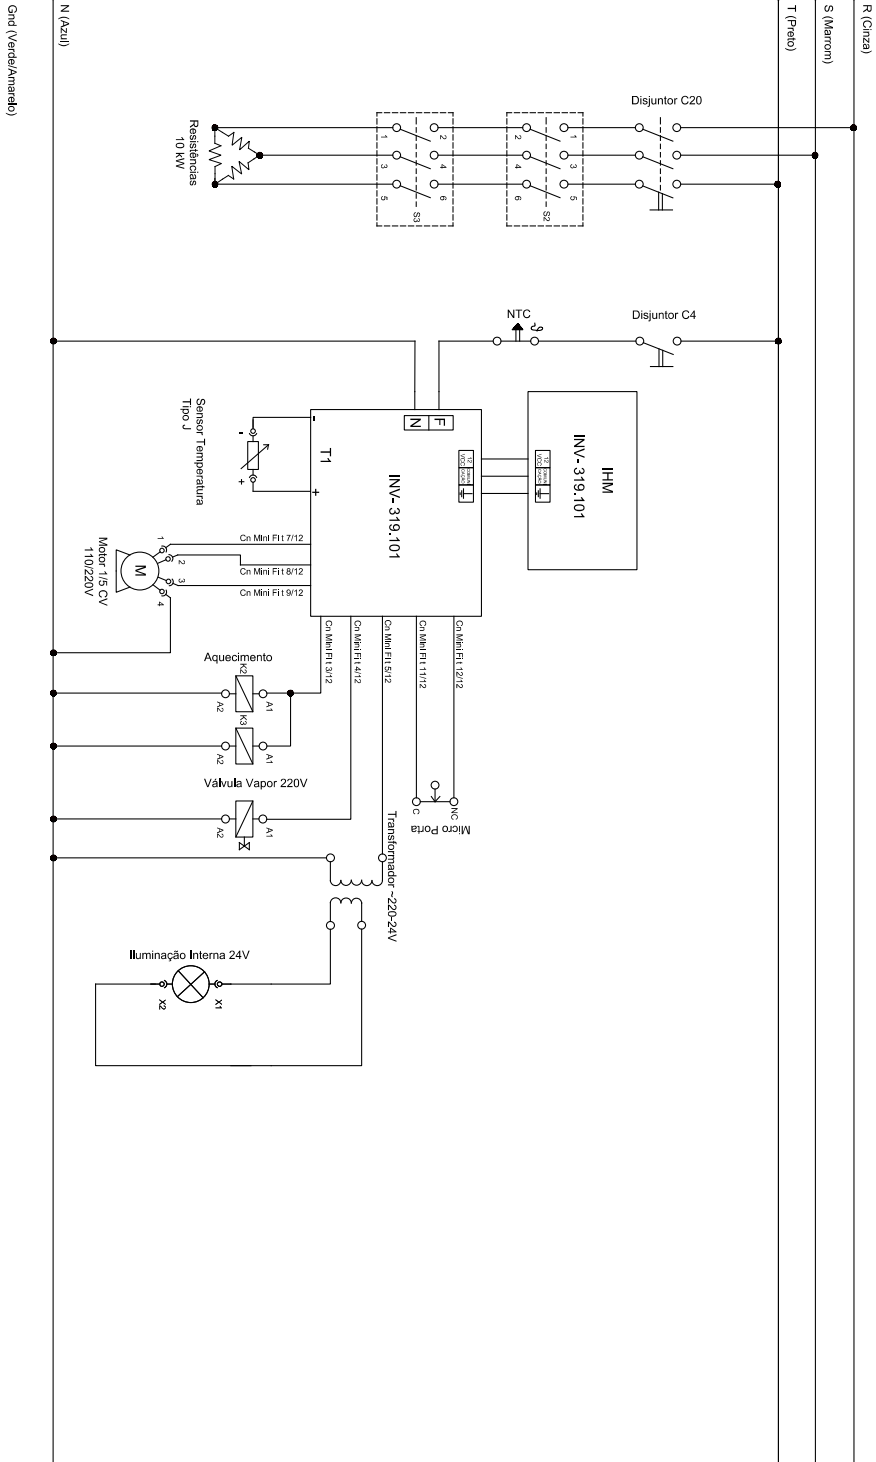

ESQUEMA ELÉTRICO FTE 1500 TRIFÁSICO 380V