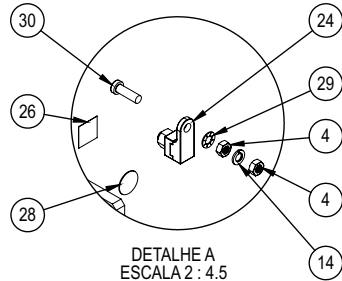

CONJUNTO PAINEL ELÉTRICO FTE 1500 (33244)

CONJUNTO PAINEL ELÉTRICO FTE 1500 (33244)

Item	Descrição	Código	T380V	T220V	M220V
1	Porca Sextavada M4 ZB	00760	2	2	2
2	Abraçadeira Rosca Sem Fim 12-16	01002	2	2	2
3	Solenóide da água (220V)	02598	1	1	1
4	Porca Sextavada M5 ZB	03276	2	2	2
5	Espiga 1/2" Rosca 1/8" BSP	10332G	1	1	1
6	Parafuso Cab. Chata MAX20 ZA	1039G	2	2	2
7	Cabo Elétrico H07RN 4x10mm² X 2500	11223G	-	1	-
8	Etiq Atenção Voltagem Trif 220V	11258G	-	1	-
9	Etiq Atenção Voltagem Trif 380V	11259G	1	-	-
10	Etiq Atenção Voltagem Mono 220V	11294G	-	-	1
11	Contactador Tripolar CWM25 220V 50/60HZ	13424G	-	-	2
12	Conj. Suporte Disjuntor	13613G	1	1	1
13	Transformador Eletromagnético 220V-12V 50W	13723G	1	1	1
14	Arruela Pressão M5 ZB	14495G	1	1	1
15	Disjuntor Tripolar MDW C32	14520G	-	1	-
16	DISJUNTOR TRIPOLAR MDW C20	14522G	1	-	-
17	DISJUNTOR MONOPOLAR MDW C63	14523G	-	-	1
18	Acabamento Disjuntor Mono	14525G	-	-	1
19	Mang. Solenóide de Água 100mm	16986	1	1	1
20	Cj Painel Comando	33233	1	1	1
21	Etiqueta Fio Neutro	4282G	1	-	-
22	Prensa Cabo 1" c/ Arruela	4970G	1	1	1
23	Minidisjuntor Monopolar 10 Curva C	71540	1	1	1
24	Terminal Equipotencial 10MM	71575	1	1	1
25	Etiqueta terra	71576	1	1	1
26	Etiqueta Equipotencialidade	71577	1	1	1
27	Etiqueta Tensão Perigosa	71578	1	1	1
28	Etiqueta Terra Proteção	71582	1	1	1
29	Arruela Dentada Int. M5	71585	1	1	1
30	Parafuso Philips Cabeça Panela M5x16 ZA	71673	1	1	1
31	Cabo Elétrico H07RN 3x10mm² X 2500	71821	-	-	1
32	Contator CWB18 - 220V	72203	2	2	-
33	Cabo Elétrico H07RN 5x6mm² X 2500	72370	1	-	-
34	Controlador INV-319.101	75113	1	1	1
35	Rebite Repuxo 4X8mm	9971G	4	4	4