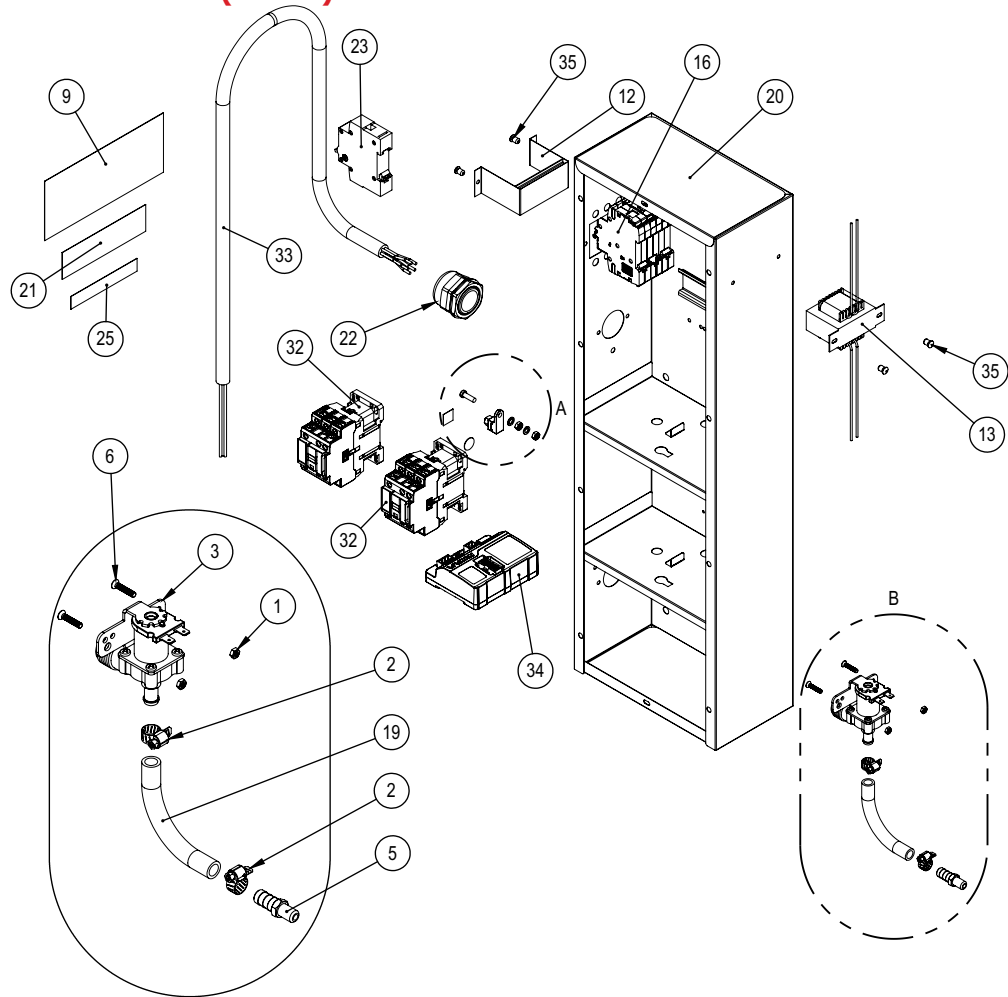

DETALHE B
ESCALA 1 : 3

CONJUNTO PAINEL ELÉTRICO FTE 1500 INOX (33285)

Item	Descrição	Código	T380V	T220V	M220V
1	Porca Sextavada M4 ZB	00760	2	2	2
2	Abraçadeira Rosca Sem Fim 12-16	01002	2	2	2
3	Solenóide da água (220V)	02598	1	1	1
4	Porca Sextavada M5 ZB	03276	2	2	2
5	Espiga 1/2" Rosca 1/8" BSP	10332G	1	1	1
6	Parafuso Cab. Chata MAX20 ZA	1039G	2	2	2
7	Cabo Elétrico H07RN 4x10mm² X 2500	11223G	-	1	-
8	Etiq Atenção Voltagem Trif 220V	11258G	-	1	-
9	Etiq Atenção Voltagem Trif 380V	11259G	1	-	-
10	Etiq Atenção Voltagem Mono 220V	11294G	-	-	1
11	Contactador Tripolar CWM25 220V 50/60HZ	13424G	-	-	2
12	Conj. Suporte Disjuntor	13613G	1	1	1
13	Transformador Eletromagnético 220V-12V 50W	13723G	1	1	1
14	Arruela Pressão M5 ZB	14495G	1	1	1
15	Disjuntor Tripolar MDW C32	14520G	-	1	-
16	DISJUNTOR TRIPOLAR MDW C20	14522G	1	-	-
17	DISJUNTOR MONOPOLAR MDW C63	14523G	-	-	1
18	Acabamento Disjuntor Mono	14525G	-	-	1
19	Mang. Solenóide de Água 100mm	16986	1	1	1
20	Cj Pannel Comando	33276	1	1	1
21	Etiqueta Fio Neutro	4282G	1	-	-
22	Prensa Cabo 1" c/ Arruela	4970G	1	1	1
23	Minidisjuntor Monopolar 10 Curva C	71540	1	1	1
24	Terminal Equipotencial 10MM	71575	1	1	1
25	Etiqueta terra	71576	1	1	1
26	Etiqueta Equipotencialidade	71577	1	1	1
27	Etiqueta Tensão Perigosa	71578	1	1	1
28	Etiqueta Terra Proteção	71582	1	1	1
29	Arruela Dentada Int. M5	71585	1	1	1
30	Paraf Philips Cabeça Panela M5x16 ZA	71673	1	1	1
31	Cabo Elétrico H07RN 3x10mm² X 2500	71821	-	-	1
32	Contator CWB18 - 220V	72203	2	2	-
33	Cabo Elétrico H07RN 5x6mm² X 2500	72370	1	-	-
34	Controlador INV-319.101	75113	1	1	1
35	Rebite Repuxo 4X8mm	9971G	4	4	4