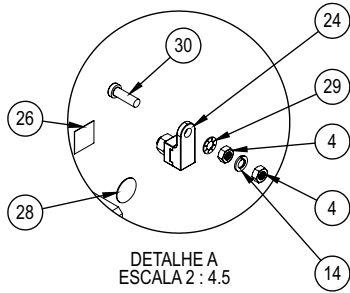

CONJUNTO PAINEL ELÉTRICO FTE 1500 INOX (33285)

DETALHE A
ESCALA 2 : 4.5