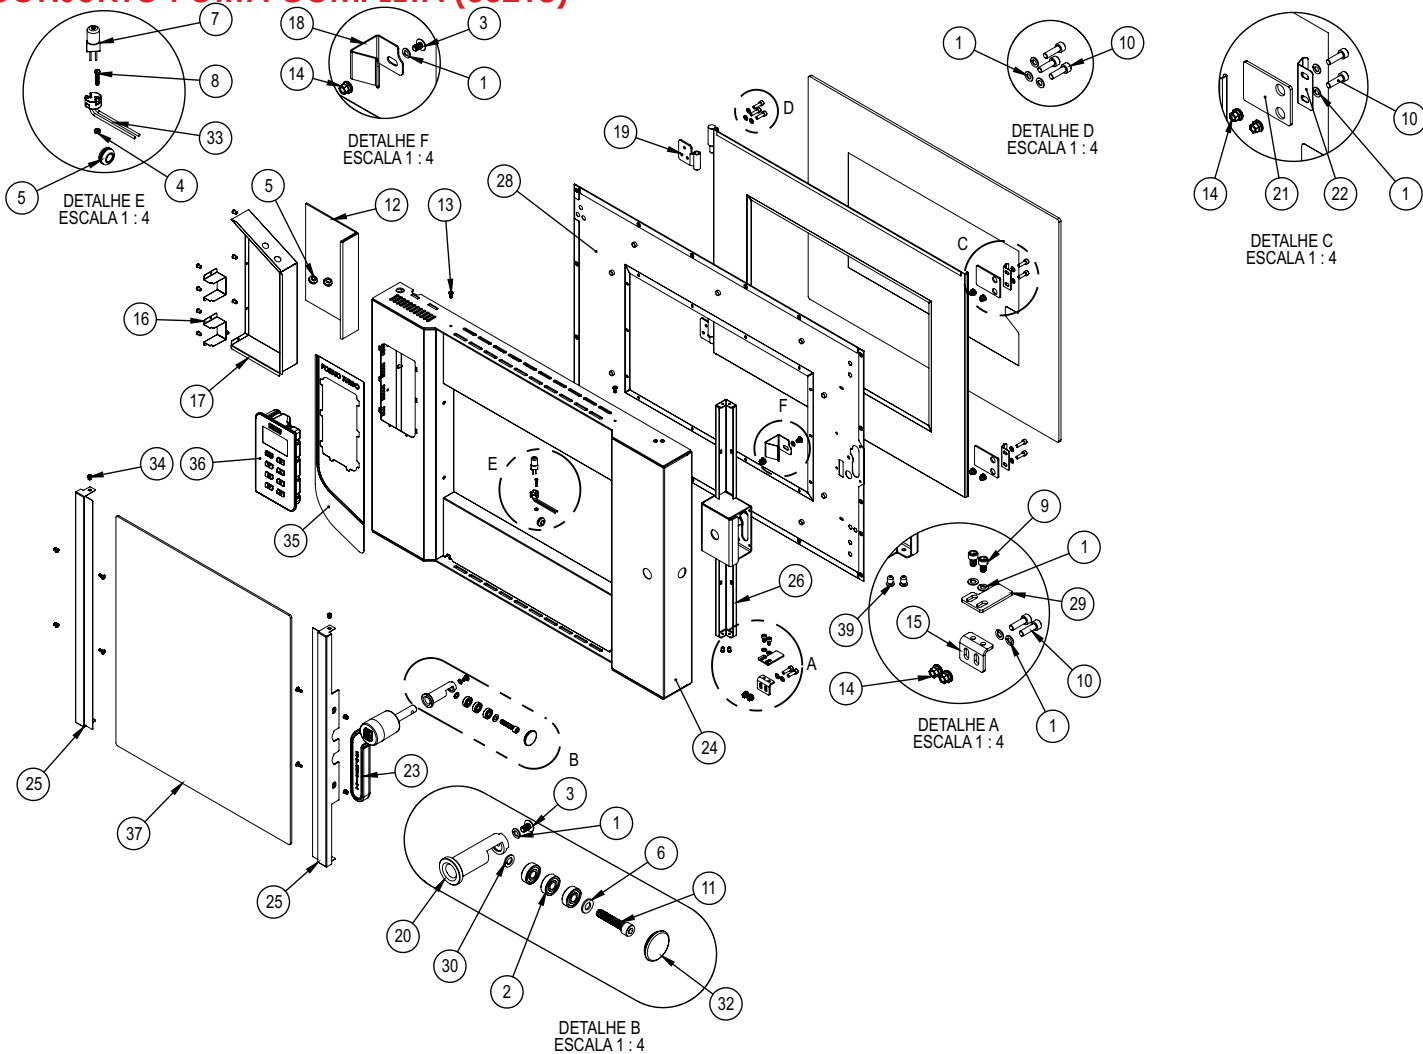

CONJUNTO PORTA COMPLETA (33218)

CONJUNTO PORTA COMPLETA (33218)

Item	Descrição	Código	Qt
1	Arruela de Pressão M6	00334	16
2	Rolamento 0608 ZZ	00657	3
3	Parafuso Philips Cabeça Panela M6x10mm ZB	00677	2
4	Porca Sextavada M3 ZB	00822	1
5	Passa Fio Borracha P45 p/Espessuras 0,5 a 1,0mm	00988	5
6	Arruela Lisa M8 ZB	02529	1
7	LAMPADA HALOGENIA JC BIPINO 50W 12V BASE	02661	1
8	Parafuso C/Cilindrica Fenda M3X16mm ZB	02667	1
9	Parafuso Allen C/C M6X10	02717	2
10	Parafuso Allen Cabeça Cilindrica M6X20 ZB	02762	12
11	Parafuso Allen C/Cilindrica M8X40mm ZB	02916	1
12	LENCOL SILICONE 3,00X250X250 MM	11553G	1
13	Paraf Cabeça Flangeada Philips M4X12mm ZB	15851G	8
14	Rebite Sextavado M6X16mm ZB	16736G	7
15	Fixador Suporte Micro Chave	22210	1
16	Guia Ventilação	33140	2
17	Isolador Controlador	33141	1
18	Fecho da Maçaneta	33150	1
19	Cj Dobradiça do Vidro Interno	33151	2
20	Bucha Central Fechadura	33157	1
21	Batente Vidro	33158	2
22	Trinco do Vidro	33159	2
23	Cj Alavanca Completa	33164	1
24	Cj Porta Soldada	33219	1
25	Cj Suporte Vidro Externo Porta	33222	2
26	Cj Reforço da Maçaneta	33225	1
27	Cj Estrutura Vidro	33227	1
28	Fechamento Interno Porta	33229	1
29	Batente da Micro Chave	33230	1
30	Arruela Pressão M8	70592	1
31	Batente Silicone Porta Fornos	71593	10
32	Tampão Porta do Forno	72348	1
33	Chicote Simples Porcelana	72430	1
34	Rebite Rosca Sextavado M4X10mm ZB	73285	8
35	Etiqueta Painel	75110	1
36	Controlador INV-349.01 IHM LCD	75111	1
37	Vidro Duplo da Porta	75122	1
38	Vidro Interno da Porta	75123	1
39	Rebite Repuxo 4X8mm	9971G	48