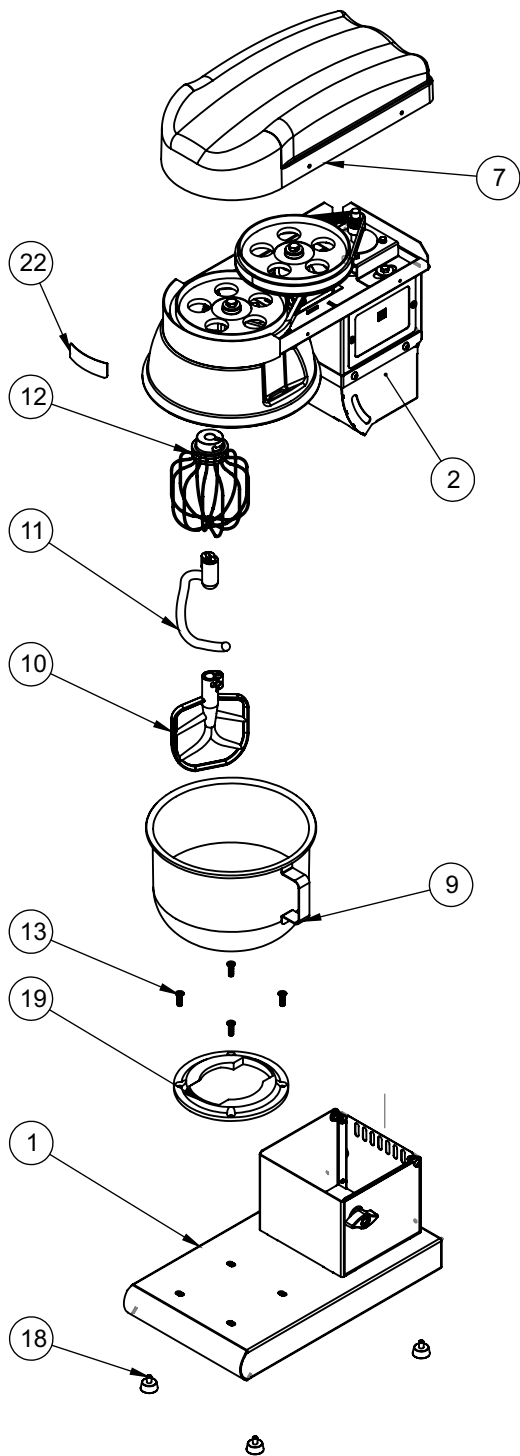

BP-05 B DIGITAL

- 32 00769 Arruela Lisa M4 ZB
- 31 72880. Etiqueta QR Code
- 30 73652 Embalagem de Papelão
- 29 03663 Etiqueta ISO Aprovado
- 28 03992 Porca Autofrenante M6 ZB
- 27 00326 Arruela Lisa M6 ZB
- 26 03511 Parafuso Sext M6x40
- 25 71582 Etiqueta Terra Proteção
- 24 02878 Porca Sext Trava M8
- 23 00761 Porca CL5 M8 ZB
- 22 73427 Etiqueta Tampa Superior
- 21 73560 Etiqueta Inferior
- 20 16736 Rebite Roscado Sext. M6
- 19 7264 Base Fixação Cuba
- 18 00375 Pé Borracha Ref. 314
- 17 01342 Parafuso Sextavado M8 x 50 mm ZB
- 16 00758 Porca Sextavada M6 ZB
- 15 16734G Parafuso AA c/Pan 4,2 x 9,5 Philips ZB
- 14 71529 Parafuso Sext Int Abaulada M6x16 ZB
- 13 4233G Parafuso C/CH MQ M6x20 Philips Est
- 12 26882 Conjunto Globo
- 11 27598 Batedor Espiral
- 10 27597 Batedor Raquete
- 9 27210 Conjunto Panela Inox
- 8 26125 Fechamento
- 7 73530 Tampa Superior
- 6 73559 Mola Tração Micro
- 5 73428 Manipulo Borboleta
- 4 26884 Arruela Celeron
- 3 26770 Bucha Interna
- 2 30080 Conjunto Superior PM
- 1 26773 Conjunto Base

Item Código Descrição

Na versão inox

- 1 28918 Conjunto Base Inox