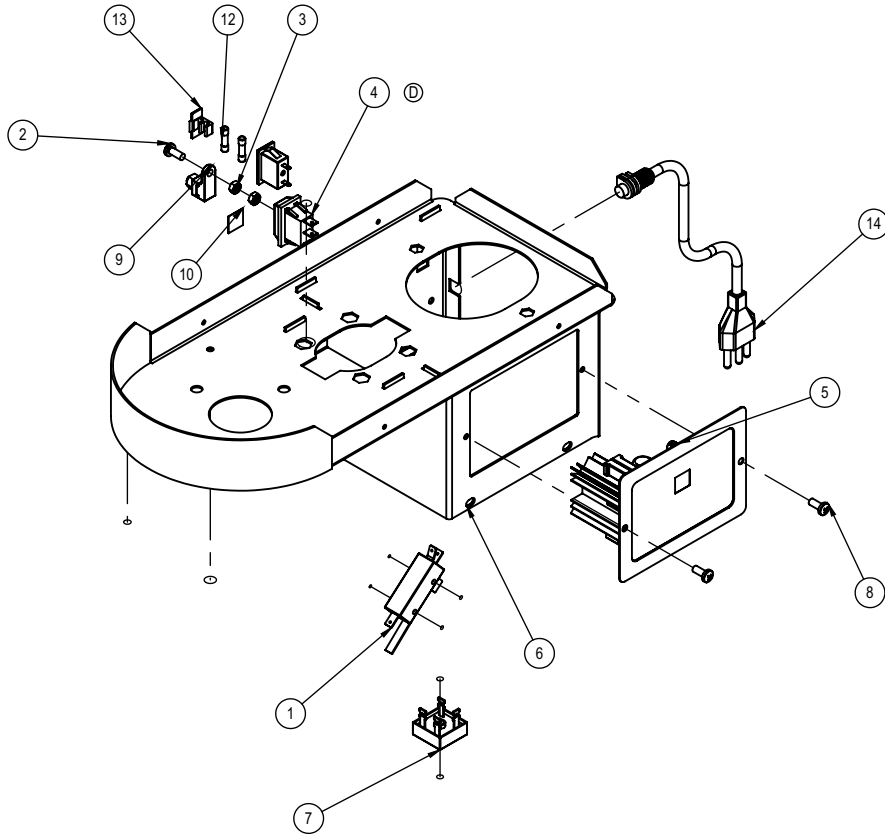

BP-05 B DIGITAL (30079)

13	74417	Chicote Elétrico BP-5 B	1
12	73677	FUSIVEL VIDRO 6A 5X20MM	2
11	71582	Etiqueta Terra Proteção	1
10	71577	Etiqueta Equipotencialidade	1
9	71575	Terminal Equipotencial 10MM	1
8	71383	Parafuso Philips Cab Painela M5X10 ZB	2
7	71264	PONTE RETIFICADORA KBPC 3510	1
6	30078	Conjunto Base Superior	1
5	30076	Conjunto Controlador Placa	1
4	03914	Interruptor tecla unipolar 29.123 M4F T2FE3GY/99	1
3	03276	Porca Sextavada M5 ZB	2
2	02266	Parafuso Philips Cabeça Painela M5X12mm ZB	1
1	00725	Chave Micro Inter mg 2603 IR/E3Y	1
IT	CÓDIGO	Descrição	QTD.

Na versão inox

Item	Código	Descrição
2	30436	Conjunto Base Superior Inox