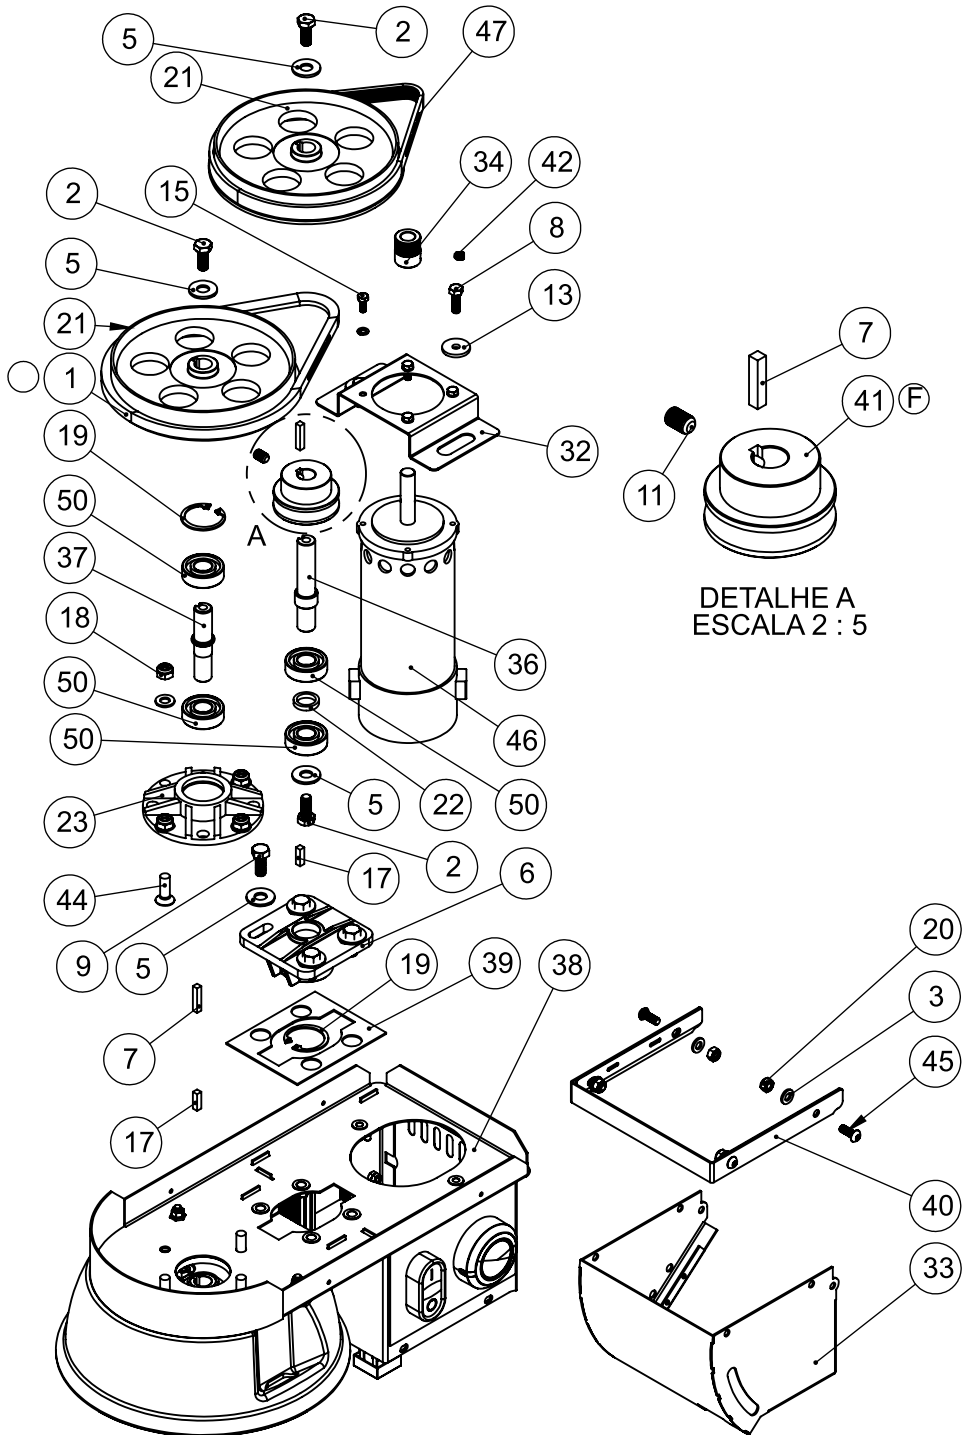

BP-05 B ANALÓGICO

BP-05 B ANALÓGICO

52	00769	Arruela Lisa M4 ZB
51	71578	Etiqueta Tensão Perigosa
50	80814	Rolamento 6202 2RS
49	74132	Mola Acionador Micro
48	73565	Proteção
47	73528	Correia PJ559 - 220J - 921
46	73423	Motor CC 1000W 130VCC 5200RPM
45	71529	Parafuso Sext Int Abaulada M6x16 ZB
44	70994	Paraf. Allen Cab. Chata M8x25
43	70831	CONTRA PESO DO BATEDOR
42	70750	Parafuso Allen S/C M6X8
41	29861	Polia Intermediária
40	28074	Conjunto Acabamento Gabinete
39	28073	Calço Mancal Interno
38	26833	Conjunto Painele Eléctrico
37	26789	Eixo Mancal Superior Dianteiro
36	26788	Eixo Intermediário
35	26787	Eixo Pá
34	26786	Polia PJ Motor
33	26772	Conjunto Acabamento
32	26767	Base Motor
31	26128	Arruela Eixo
30	26126	Pino Batedor
29	26125	Fechamento
28	16734G	Parafuso AA c/Pan 4,2 x 9,5 Philips ZB
27	14495	Arruela Pressão M5 ZB
26	11092	Arruela Planetário
25	09030	Engrenagem Eixo Planetário
24	7601G	Volante Planetário
23	7116	MANCAL FIX ENGR BRUTO BP 12
22	06132	Anel Separador
21	5806G	Polia Lisa
20	03992	Porca Autofrenante M6 ZB
19	03277	Anel Eslástico I 35
18	02878	Porca Sext Trava M8
17	02871	Chaveta 5x5x17 Quadrada
16	02529	Arruela Lisa M8
15	02313	Parafuso Sex. M5x12 ZB
14	01838	Arruela Lisa 2,65 x F8,50 x 21 x 21 mm
13	01804	Arr. Lisa 2,65XF6,5X23,50MM
12	1138G	Engrenagem Planetária BP 5
11	00820	Parafuso Allen S/Cabeça M8 x 12
10	00758	Porca Sextavada M6 ZB
9	00750	Parafuso Sextavado M8x25 8,8 ZB
8	00743	Parafuso Sextavado M6x20 ZB
7	00680	Chaveta 5 x 5 x 25 mm
6	419	Mancal Fixação Volante
5	00329	Arruela Lisa 3/8
4	00327	Arruela Lisa 1/4" ZB
3	00326	Arruela Lisa M6 ZB
2	00295	Parafuso Sextavado M8 x 20 mm ZB
1	73531	Correia Z600

Na versão inox

40 28926 Conjunto Acabamento Gabinete Inox