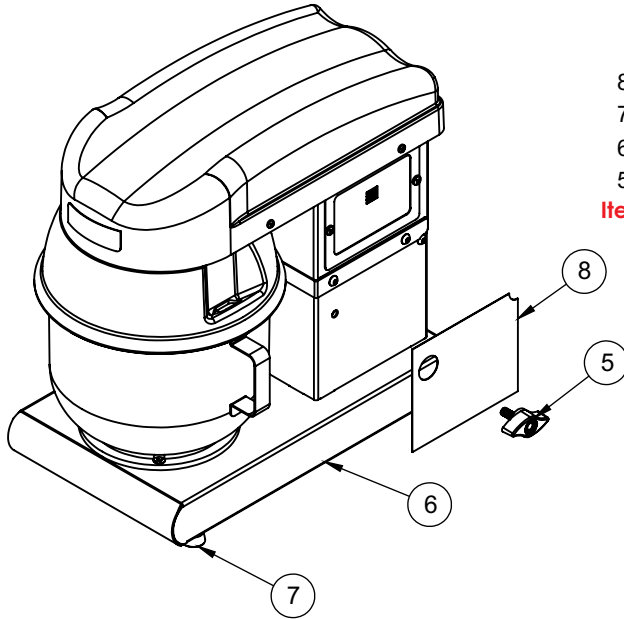

BP-05 B DIGITAL

8	73560	Etiqueta Inferior
7	00375	Pé Borracha Ref. 314
6	26773	Conjunto Base
5	73428	Manipulo Borboleta
Item	Código	Descrição

Na versão inox

6	28918	Conjunto Base Inox