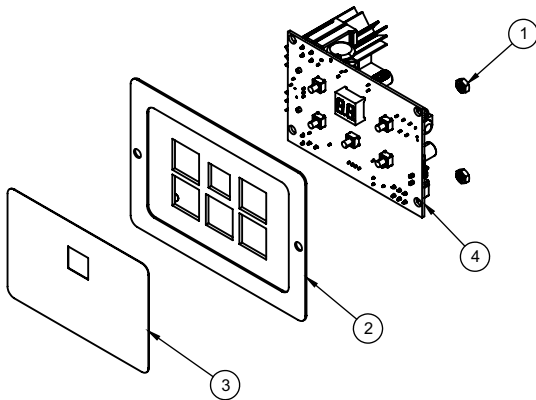

4	74410	Controlador INV-332.100 Bivolt
3	74409	Adesivo Painei
2	30049	Conjunto Suporte Controlador
1	00760	Porca Sextavada M4 ZB
Item	Código	Descrição