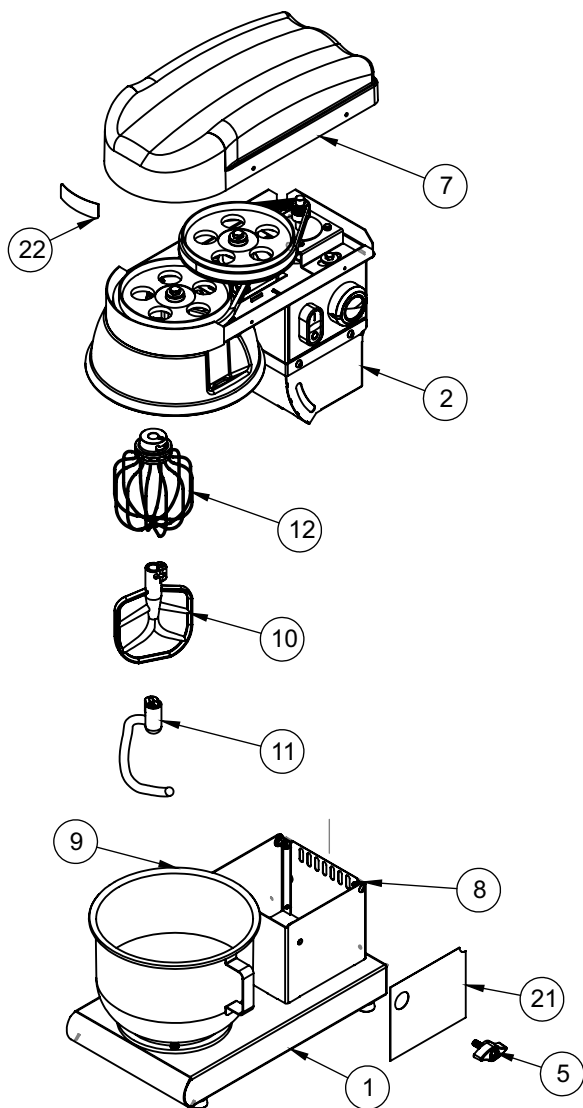

# Lista de peças

BP-05B  
Analógico  
Digital

---

Batedeira Planetária

**G.PANIZ**

# BP-05 B ANALÓGICO

32	00769	Arruela Lisa M4 ZB
31	73652	Embalagem de Papelão
30	03663	Etiqueta ISO Aprovado
29	03992	Porca Autofrenante M6 ZB
28	00326	Arruela Lisa M6 ZB
27	03511	Parafuso Sext M6x40
26	71582	Etiqueta Terra Proteção
25	73570	Etiqueta Brasil Pequeno
24	02878	Porca Sext Trava M8
23	00761	Porca CL5 M8 ZB
22	73427	Etiqueta Tampa Superior
21	73560	Etiqueta Inferior
20	16736	Rebite Roscado Sext. M6
19	7264	Base Fixação Cuba
18	00375	Pé Borracha Ref. 314
17	01342	Parafuso Sextavado M8 x 50 mm ZB
16	00758	Porca Sextavada M6 ZB
15	16734G	Parafuso AA c/Pan 4,2 x 9,5 Philips ZB
14	71529	Parafuso Sext Int Abaulada M6x16 ZB
13	4233G	Parafuso C/CH MQ M6x20 Philips Est
12	26882	Conjunto Globo
11	27598	Batedor Espiral
10	27597	Batedor Raquete
9	27210	Conjunto Panela Inox
8	26125	Fechamento
7	73530	Tampa Superior
6	73559	Mola Tração Micro
5	73428	Manipulo Borboleta
4	26884	Arruela Celeron
3	26770	Bucha Interna
2	26813	Conjunto Superior PM
1	26773	Conjunto Base
<b>Item</b>	<b>Código</b>	<b>Descrição</b>