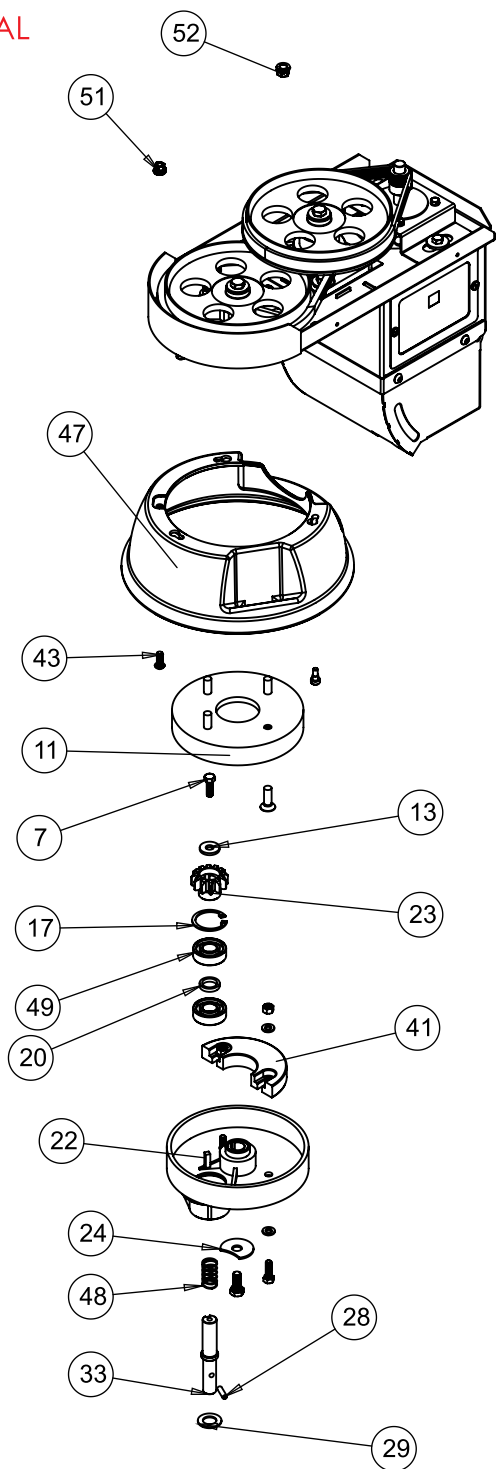

BP-05 B DIGITAL