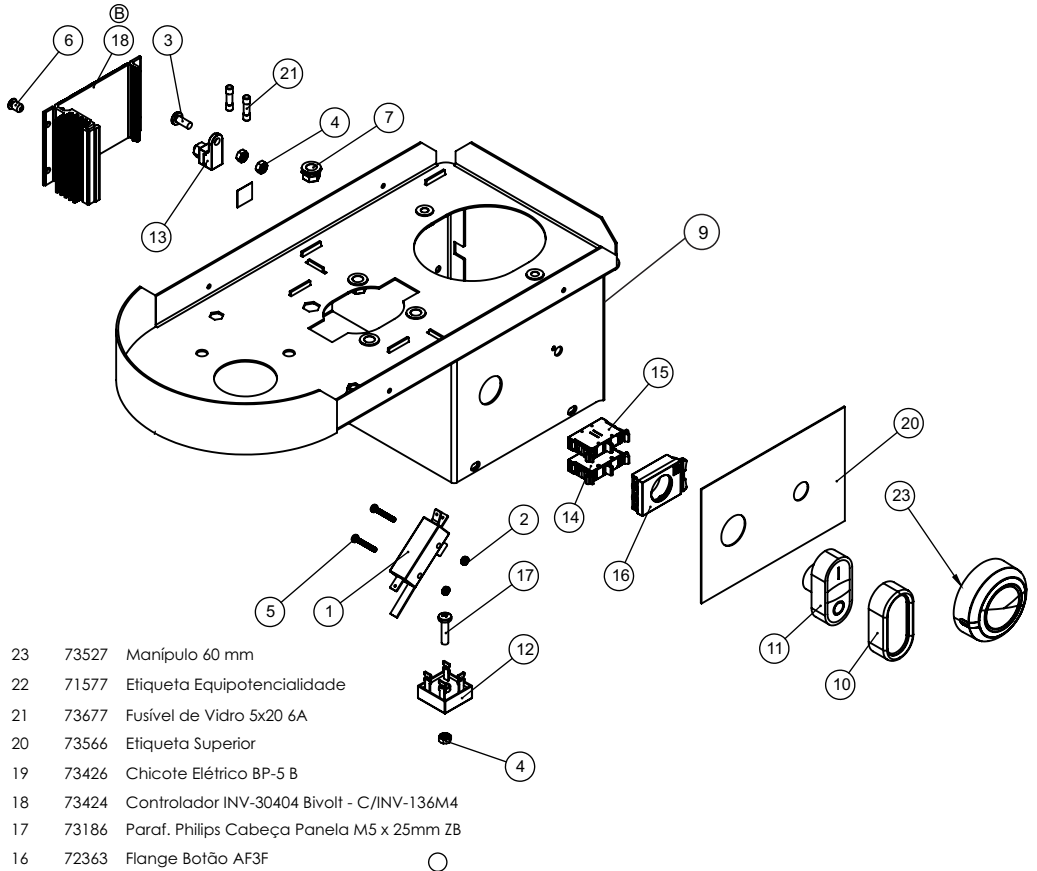

BP-05 B ANALÓGICO

23	73527	Manipulo 60 mm
22	71577	Etiqueta Equipotencialidade
21	73677	Fusível de Vidro 5x20 6A
20	73566	Etiqueta Superior
19	73426	Chicote Elétrico BP-5 B
18	73424	Controlador INV-30404 Bivolt - C/INV-136M4
17	73186	Paraf. Philips Cabeça Panela M5 x 25mm ZB
16	72363	Flange Botão AF3F
15	72243	Bloco Contato NA BC10F
14	72242	Bloco Contato NF BC01F
13	71575	Terminal Aberto TA-6 (SAPATA)
12	71264	Ponte Retificadora KBPC 3510
11	70711	BOTAO DUPLO 22MM FACEADO PT/BR
10	70601	Capa de Silicone p/ Botão Duplo
9	26814	Conjunto Base Superior
8	16736	Rebite Roscado Sext. M6
7	16446	Rebite Roscado Sext. M8
6	9971	Rebite Pop 4,1 x 10,2mm
5	5563	Parafuso c/cil M3x20
4	03276	Porca Sextavada M5 ZB
3	02266	Parafuso Philips Cabeça Panela M5x12 ZB
2	00822	Porca Sextavada M3 ZB
1	00725	Chave Micro Interruptor

Item Código Descrição

Na versão inox

9	28923	Conjunto Base Superior Inox