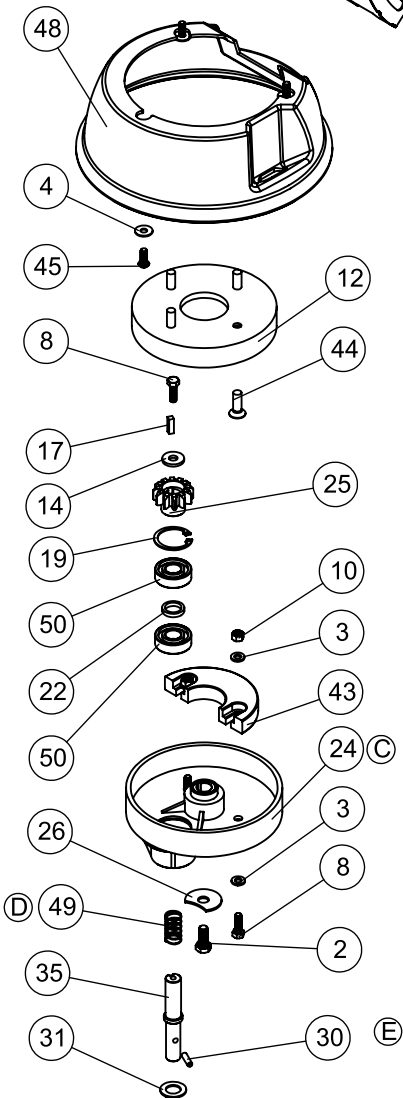

52	00769	Arruela Lisa M4 ZB
51	71578	Etiqueta Tensão Perigosa
50	80814	Rolamento 6202 2RS
49	74132	Mola Acionador Micro
48	73565	Proteção
47	73528	Correia PJ559 - 220J - 921
46	73423	Motor CC 1000W 130VCC 5200RPM
45	71529	Parafuso Sext Int Abaulada M6x16 ZB
44	70994	Paraf. Allen Cab. Chata M8x25
43	70831	CONTRA PESO DO BATEDOR
42	70750	Parafuso Allen S/C M6X8
41	29861	Polia Intermediária
40	28074	Conjunto Acabamento Gabinete
39	28073	Calço Mancal Interno
38	26833	Conjunto Painel Elétrico
37	26789	Eixo Mancal Superior Dianteiro
36	26788	Eixo Intermediário
35	26787	Eixo Pá
34	26786	Polia PJ Motor
33	26772	Conjunto Acabamento
32	26767	Base Motor
31	26128	Arruela Eixo
30	26126	Pino Batedor
29	26125	Fechamento
28	16734G	Parafuso AA c/Pan 4,2 x 9,5 Philips ZB
27	14495	Arruela Pressão M5 ZB
26	11092	Arruela Planetário
25	09030	Engrenagem Eixo Planetário
24	7601G	Volante Planetário
23	7116	MANCAL FIX ENGR BRUTO BP 12
22	06132	Anel Separador
21	5806G	Polia Lisa
20	03992	Porca Autofrenante M6 ZB
19	03277	Anel Elástico I 35
18	02878	Porca Sext Trava M8
17	02871	Chaveta 5x5x17 Quadrada
16	02529	Arruela Lisa M8
15	02313	Parafuso Sex. M5x12 ZB
14	01838	Arruela Lisa 2,65 x F8,50 x 21 x 21 mm
13	01804	Arr. Lisa 2,65XF6,5X23,50MM
12	1138G	Engrenagem Planetária BP 5
11	00820	Parafuso Allen S/Cabeça M8 x 12
10	00758	Porca Sextavada M6 ZB
9	00750	Parafuso Sextavado M8x25 8.8 ZB
8	00743	Parafuso Sextavado M6x20 ZB
7	00680	Chaveta 5 x 5 x 25 mm
6	419	Mancal Fixação Volante
5	00329	Arruela Lisa 3/8
4	00327	Arruela Lisa 1/4" ZB
3	00326	Arruela Lisa M6 ZB
2	00295	Parafuso Sextavado M8 x 20 mm ZB
1	73531	Correia Z600