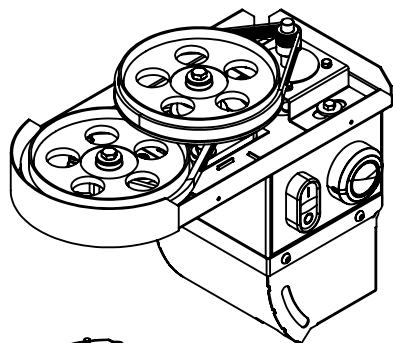

52	00769	Arruela Lisa M4 ZB
51	71578	Etiqueta Tensão Perigosa
50	80814	Rolamento 6202 2RS
49	74132	Mola Acionador Micro
48	73565	Proteção
47	73528	Correia PJ559 - 220J - 921
46	73423	Motor CC 1000W 130VCC 5200RPM
45	71529	Parafuso Sext Int Abaulada M6x16 ZB
44	70994	Paraf. Allen Cab. Chata M8x25
43	70831	CONTRA PESO DO BATEDOR
42	70750	Parafuso Allen S/C M6X8
41	29861	Polia Intermediária
40	28074	Conjunto Acabamento Gabinete
39	28073	Calço Mancal Interno
38	26833	Conjunto Painel Elétrico
37	26789	Eixo Mancal Superior Dianteiro
36	26788	Eixo Intermediário
35	26787	Eixo Pá
34	26786	Polia PJ Motor
33	26772	Conjunto Acabamento
32	26767	Base Motor
31	26128	Arruela Eixo
30	26126	Pino Batedor
29	26125	Fechamento
28	16734G	Parafuso AA c/Pan 4,2 x 9,5 Philips ZB
27	14495	Arruela Pressão M5 ZB
26	11092	Arruela Planetário
25	09030	Engrenagem Eixo Planetário
24	7601G	Volante Planetário
23	7116	MANCAL FIX ENGR BRUTO BP 12
22	06132	Anel Separador
21	5806G	Polia Lisa
20	03992	Porca Autofrenante M6 ZB
19	03277	Anel Elástico I 35
18	02878	Porca Sext Trava M8
17	02871	Chaveta 5x5x17 Quadrada
16	02529	Arruela Lisa M8
15	02313	Parafuso Sex. M5x12 ZB
14	01838	Arruela Lisa 2,65 x F8,50 x 21 x 21 mm
13	01804	Arr. Lisa 2,65XF6,5X23,50MM
12	1138G	Engrenagem Planetária BP 5
11	00820	Parafuso Allen S/Cabeça M8 x 12
10	00758	Porca Sextavada M6 ZB
9	00750	Parafuso Sextavado M8x25 8.8 ZB
8	00743	Parafuso Sextavado M6x20 ZB
7	00680	Chaveta 5 x 5 x 25 mm
6	419	Mancal Fixação Volante
5	00329	Arruela Lisa 3/8
4	00327	Arruela Lisa 1/4" ZB
3	00326	Arruela Lisa M6 ZB
2	00295	Parafuso Sextavado M8 x 20 mm ZB
1	73531	Correia Z600