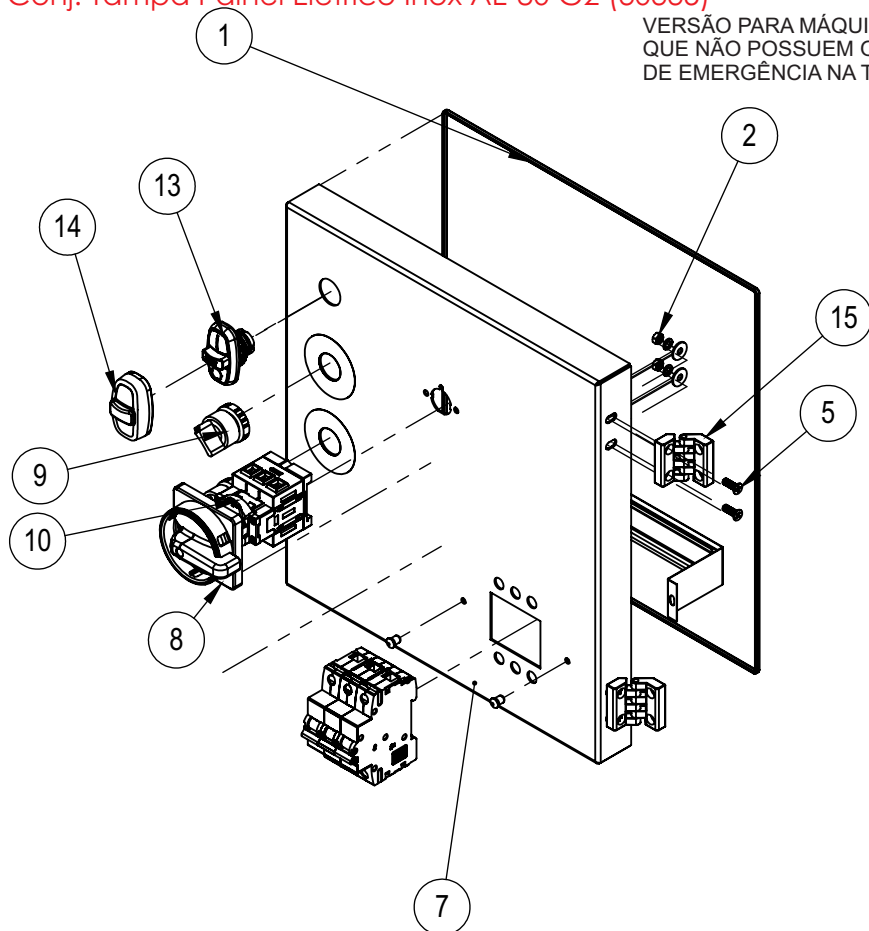

Conj. Tampa Painel Elétrico Epóxi AE-80 G2 (29239)

VERSÃO PARA MÁQUINAS
QUE NÃO POSSUEM O BOTÃO
DE EMERGÊNCIA NA TAMPA LATERAL

15	9971G	Rebite Repuxo 4X8mm	2
14	14558G	Disjuntor Tripolar MDW C63	1
13	25584	Conj. Suporte Disjuntor	1
12	74335	Dobradiça Plástica	2
11	72244	CAPA SILICONE P/ BOTAO TRIPLO	1
10	72241	BOTAO TRIPLO LIGA/DESL/RESET (BP/PT)	1
9	72173	Etiqueta Velocidade 0-1-2	1
8	72172	Etiqueta Manual / Automático	1
7	72135	CHAVE KNOB CURTO 3 POSICOES CSW-CK3F45	1
6	71644	CHAVE COMUTADORA CSW-CK2F90	1
5	70705	CHAVE SECCIONADORA 25A	1
4	29240	Tampa Painel Elétrico	1
3	14924G	Paraf. Fenda Cab. Cilindrica M5x16mm ZB	4
2	03276	Porca Sextavada M5 ZB	2
1	00984	DEBRUN TIPO U ABERTO 9mm compr. 1,4 mts	1
IT	CÓDIGO	Descrição	QT.

Conj. Tampa Painel Elétrico Inox AE-80 G2 (30335)

VERSÃO PARA MÁQUINAS
QUE NÃO POSSUEM O BOTÃO
DE EMERGÊNCIA NA TAMPA LATERAL

17	70737	Arruela Lisa M5 ZB	4
16	9971G	Rebite Repuxo 4X8mm	2
15	74335	Dobradiça Plástica	2
14	72244	CAPA SILICONE P/ BOTAO TRIPLO	1
13	72241	BOTAO TRIPLO LIGA/DESL/RESET (BP/PT)	1
12	72173	Etiqueta Velocidade 0-1-2	1
11	72172	Etiqueta Manual / Automático	1
10	72135	CHAVE KNOB CURTO 3 POSICOES CSW-CK3F45	1
9	71644	CHAVE COMUTADORA CSW-CK2F90	1
8	70705	CHAVE SECCIONADORA 25A	1
7	30336	Tampa Painel Elétrico	1
6	25584	Conj. Suporte Disjuntor	1
5	14924G	Parafuso Philipis C/Chata M5X15mm ZB	4
4	14558G	Disjuntor Tripolar MDW C63	1
3	14495G	Arruela Pressão M5 ZB	4
2	03276	Porca Sextavada M5 ZB	4
1	00984	DEBRUN TIPO U ABERTO 9mm compr. 1,4 mts	1
IT	CÓDIGO	Descrição	QT.