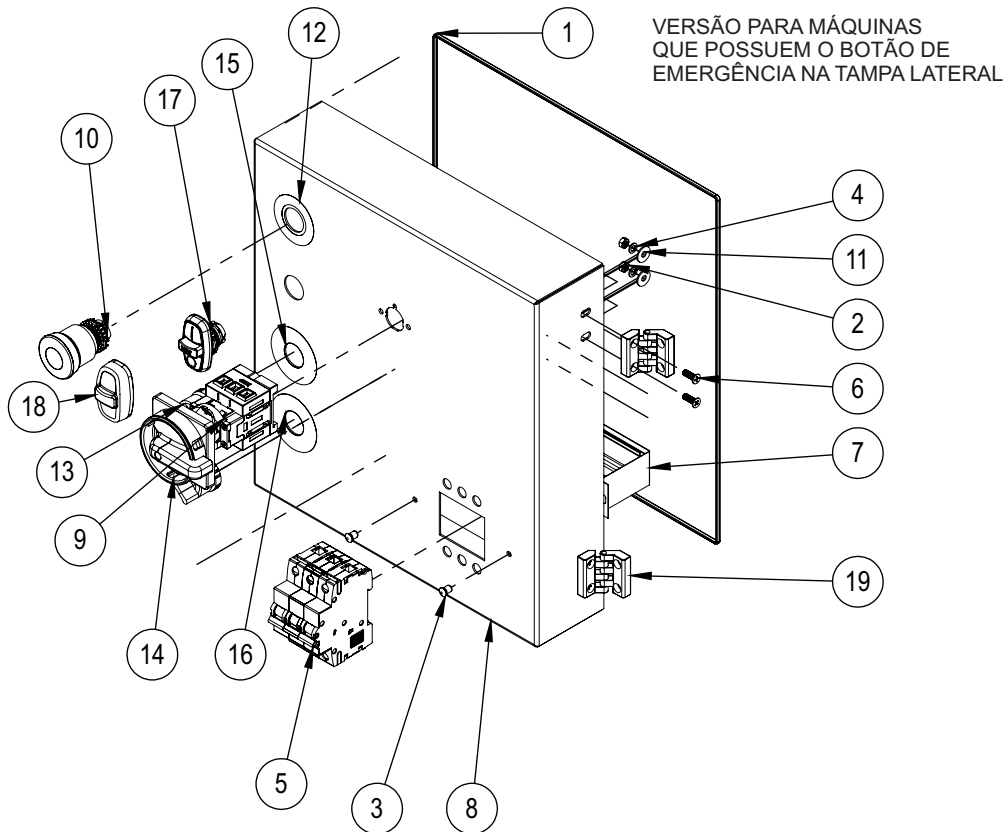

Conj. Tampa Painel Elétrico Inox AE-80 G2 (30335)

19	74335	Dobração Plástica	2
18	72244	CAPA SILICONE P/ BOTAO TRIPLO	1
17	72241	BOTAO TRIPLO LIGA/DESL/RESET (BP/PT)	1
16	72173	Etiqueta Velocidade 0-1-2	1
15	72172	Etiqueta Manual / Automático	1
14	72135	CHAVE KNOB CURTO 3 POSICOES CSW-CK3F45	1
13	71644	CHAVE COMUTADORA CSW-CK2F90	1
12	71584	Etiqueta Emergência	1
11	70737	Arruela Lisa M5 ZB	4
10	70710	BOTAO EMERGENCIA VM CLE 2 40	1
9	70705	CHAVE SECCIONADORA 25A	1
8	30336	Tampa Painel Elétrico	1
7	25584	Conj. Suporte Disjuntor	1
6	14924G	Parafuso Philipis C/Chata M5X15mm ZB	4
5	14558G	Disjuntor Tripolar MDW C63	1
4	14495G	Arruela Pressão M5 ZB	4
3	9971G	Rebite Repuxo 4X8mm	2
2	03276	Porca Sextavada M5 ZB	4
1	00984	DEBRUN TIPO U ABERTO 9mm compr. 1,4 mts	1
IT	CÓDIGO	Descrição	QT.