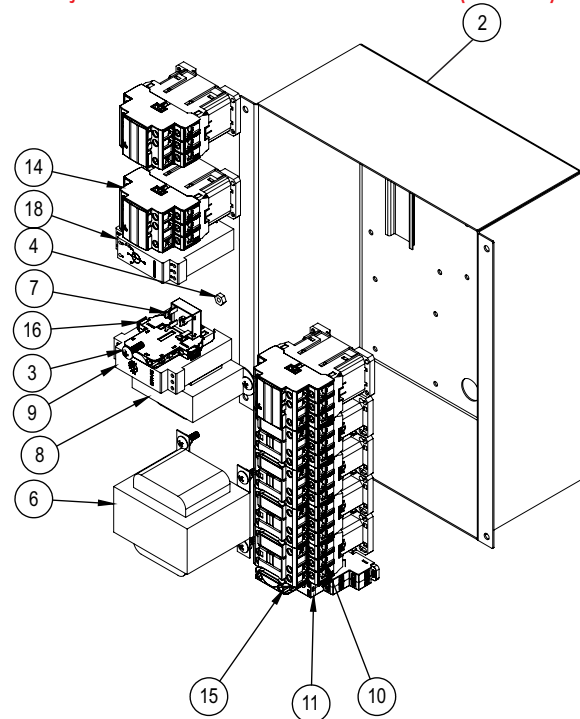

Conj. Painel Elétrico T. 220V 2M (28780)

19	72243	BLOCO CONTATO NA BC10F
18	75205	RELE SEQUENCIA FASE TRIFASICO C/NEUTRO
17	74422	CHICOTE ELÉTRICO TRIF. 220V 2 MOTORES AEG-80 G2
16	74176	RELE 24V 6A FY-41F
15	73654	BLOCO CONTATO AUXILIAR BLB-01 (NF)
14	73653	CONTACTORA RELE CWBS18 -11-30-D02 (24VCA) WEG
13	72363	FLANGE BOTAO AF3F
12	72242	BLOCO CONTATO NF BC01F
11	72194	RELE SEGURANCA 24VCA
10	71957	CONTACTORA CWB32 -11-30-D02 (24VCA)
9	71354	TEMPORIZADOR RTW RTW17-E01 MATE 05
8	71350	TRANSFORMADOR 2A E127/220V S24V (C/PT)
7	71264	PONTE RETIFICADORA KBPC 3510
6	70996	TRANSFORMADOR 5A E220V S60V (C/PTC)
5	70704	CHAVE FIM DE CURSO TR 236 02ZP
4	70033	PORCA SEXT 3/16"
3	605G	PARAFUSO PHILIPS CAB. LENTILHA 3/16"x3/4" ZB
2	28711	CONJUNTO PAINEL
1	00953	CABO ELÉTRICO XTREM 4X2,5MM² C/ TERRA VERDE / AMARELO

IT CÓDIGO DESCRIÇÃO