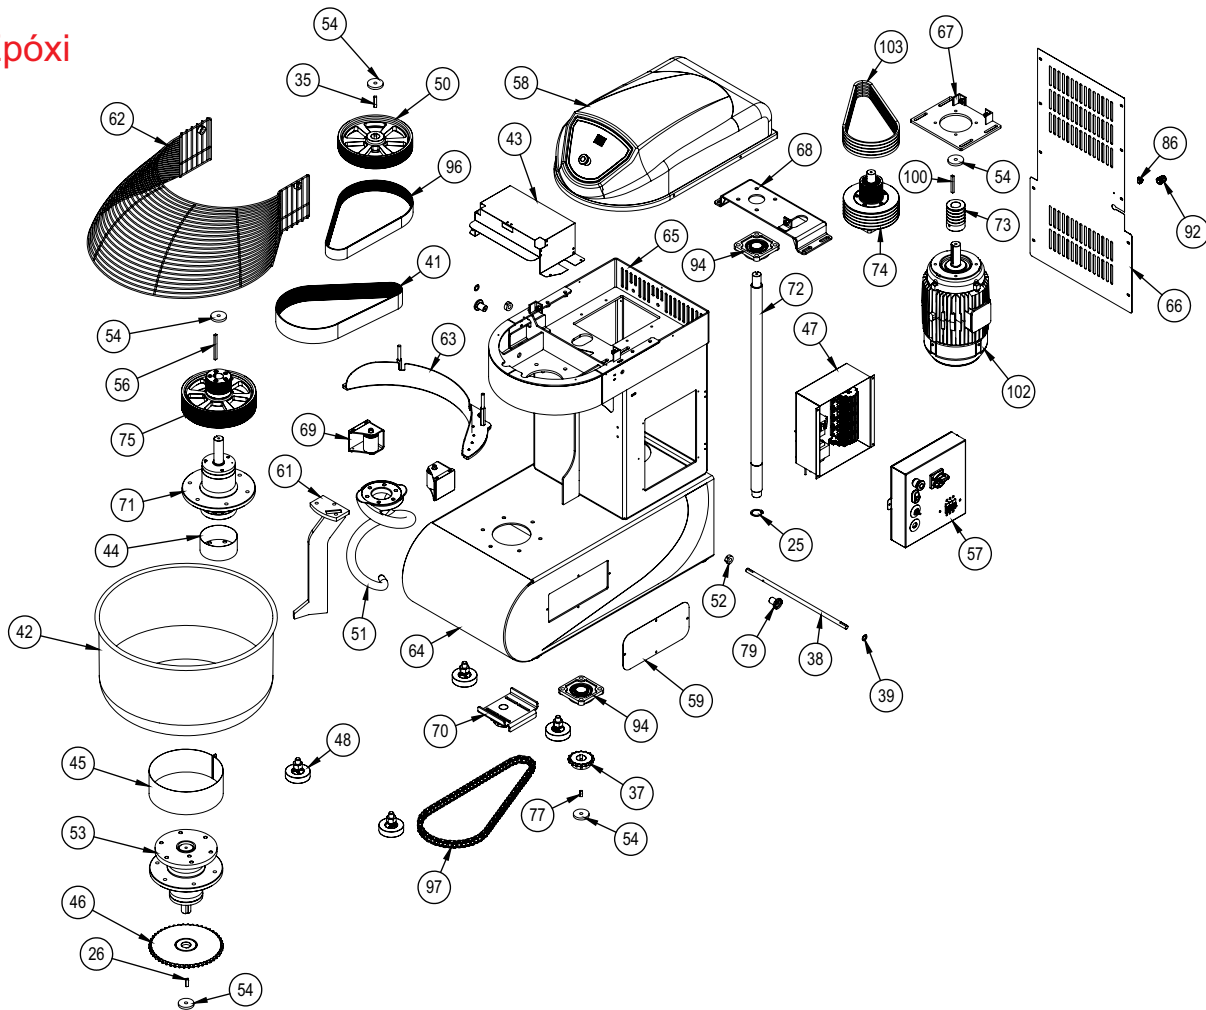

Lista de peças

Amassadeira Espiral

AE 80

G.PANIZ

AE 80 G2 Epóxi

Conjunto raspador de massa de pão de queijo - 31856.

Este item é opcional.

Item	Código	Descrição	Trif. 380V	Trif. 220V
26	02914	Chaveta 8x10x35mm	1	1
25	02876	Anel Elástico E 45	1	1
24	02595	Parafuso Sextavado M12X40mm ZB	1	1
23	02594	Parafuso Sextavado Interno Cabeça Cilíndrica M12 x 50 ZB	27	27
22	02593	Parafuso Sextavado Interno Cabeça Cilíndrica M12 x 50 ZB	8	8
21	02549	Parafuso Sextavado M10X90mm ZB	2	2
20	02529	Arruela Lisa M8 ZB	2	2
19	02164	Parafuso Allen Cab Cil M10 x 30	12	12
18	01942	Sentido Rotação Horário	1	1
17	01321	Pararafuso Sextavado 5.8 M8X60mm ZB	1	1
16	01152	Etiqueta Logo Extra Grande	1	1
15	01137	Etiqueta Tensão Motores 380V	1	-
14	01135	Etiqueta Tensão Motor 220V	-	1
13	00862	Arruela Lisa M10 ZB	41	41
12	00763	Porca M12 ZB	31	31
11	00762	Porca Sextavda M10 ZB	15	15
10	00761	Porca Sextavada M8 ZB	2	2
9	00760	Porca Sextavada M4 ZB	4	4
8	00758	Porca Sextavada M6 ZB	3	3
7	00755	Parafuso Allen s/Cabeça M10X10mm	2	2
6	00749	Parafuso Allen S/Cabeça 14,9XM8X8mm	4	4
5	00739	Paraf. Sextavado M10 x 25 mm ZB	16	16
4	00326	Arruela Lisa M6 ZB	3	3
3	315G	Etiqueta Voltagem Trifásico 380V Português	1	-
2	00277	Parafuso Sextavado 8.8 M12X65 mm ZB	3	3
1	99G	Arruela Pressão M12	14	14