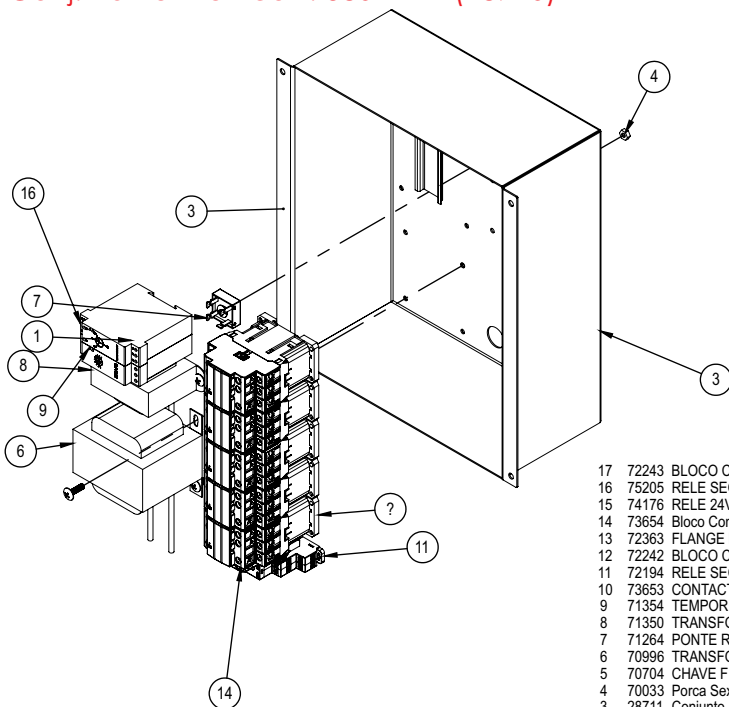

Conj. Painel Elétrico T. 380V 1M (28710)

17	72243	BLOCO CONTATO NA BC01F
16	75205	RELE SEQUENCIA FASE TRIFASICO C/NEUTRO
15	74176	RELE 24V 6A FY-41F
14	73654	Bloco Contato Auxiliar BLB-01 (NF)
13	72363	FLANGE BOTAO AF3F
12	72242	BLOCO CONTATO NF BC01F
11	72194	RELE SEGURANCA 24VCA
10	73653	CONTACTORA RELE CWBS18 -11-30-D02 (24VCA) WEG
9	71354	TEMPORIZADOR RTW RTW17-E01 MATE 05
8	71350	TRANSFORMADOR 2A E127/220V S24V (C/PT)
7	71264	PONTE RETIFICADORA KBPC 3510
6	70996	TRANSFORMADOR 5A E220V S60V (C/PTC)
5	70704	CHAVE FIM DE CURSO TR 236 02ZP
4	70033	Porca Sext 3/16"
3	28711	Conjunto Painel
2	17693	Cabo Elétrico XTREM 5x1,5mm² C/Terra verde/amarelo
1	605G	Parafuso Philips Cab. Lentilha 3/16"x3/4" ZB
IT		CÓDIGODescrição