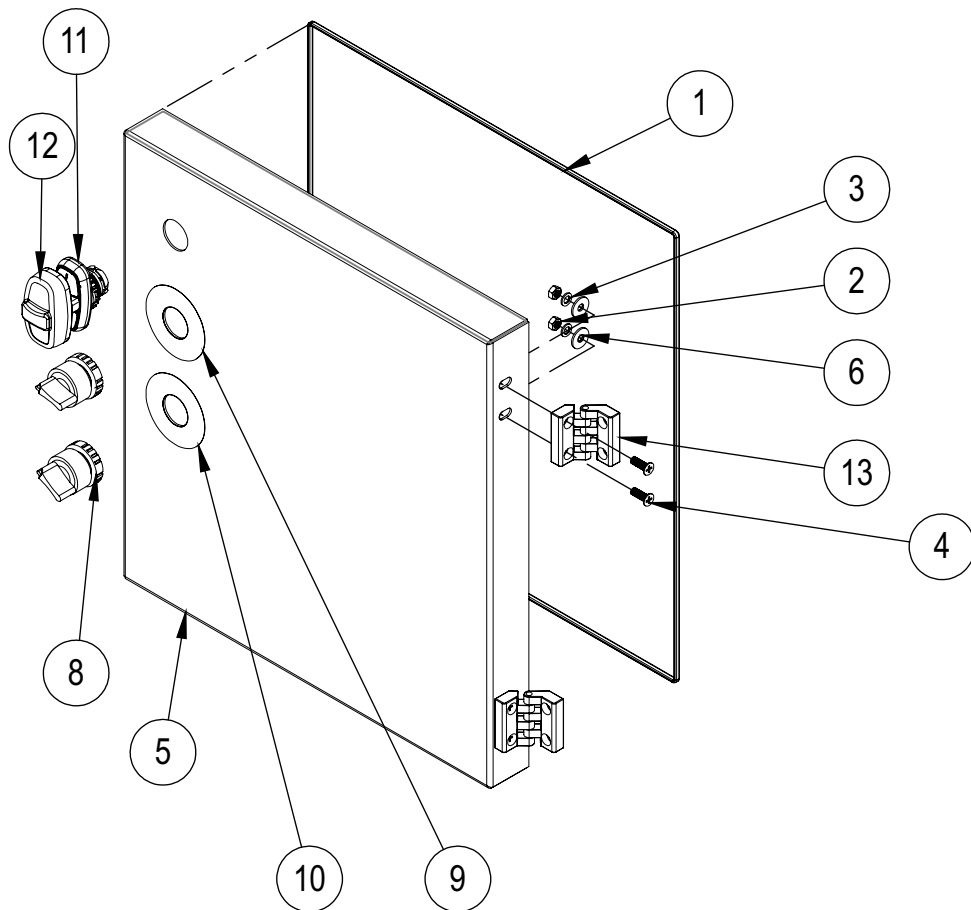

Conj. Tampa Painel AE-80 EXP (33113)

13	74335	Dobradiça Plástica
12	72244	CAPA SILICONE P/ BOTAO TRIPLO
11	72241	BOTAO TRIPLO LIGA/DESL/RESET (BP/PT)
10	72173	Etiqueta Velocidade 0-1-2
9	72172	Etiqueta Manual / Automático
8	72135	CHAVE KNOB CURTO 3 POSICOES CSW-CK3F45
7	71644	CHAVE COMUTADORA CSW-CK2F90
6	70737	Arruela Lisa M5 ZB
5	33112	Tampa Painel Elétrico
4	14924G	Parafuso Philips C/Chata M5X15mm ZB
3	14495G	Arruela Pressão M5 ZB
2	03276	Porca Sextavada M5 ZB
1	00984	DEBRUN TIPO U ABERTO 9mm compr. 1,4 mts

IT CÓDIGO Descrição