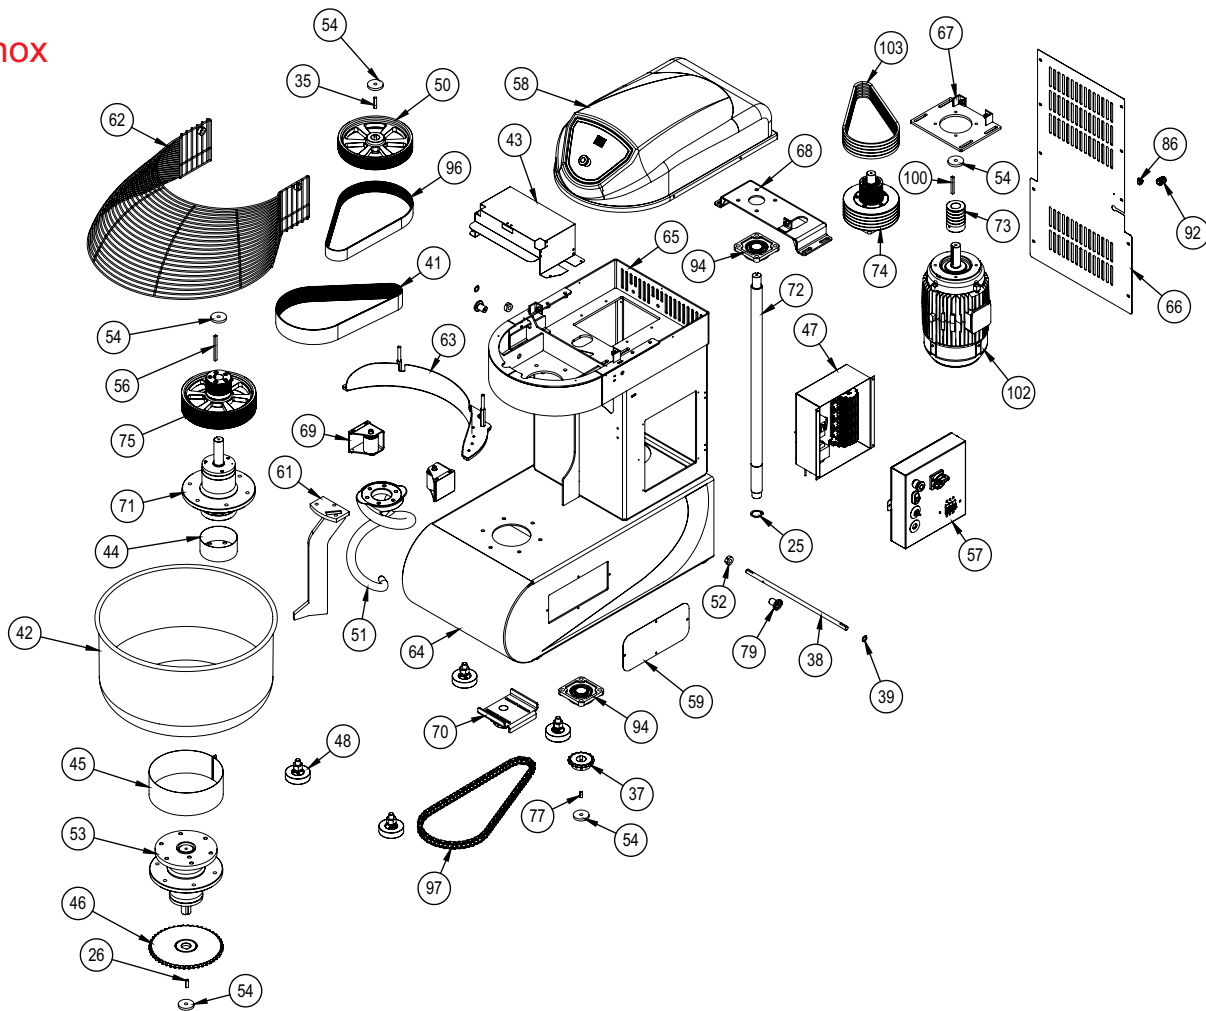

AE 80 G2 Inox

Conjunto raspador de massa
de pão de queijo - 31856.

Este item é opcional.

Item	Código	Descrição	Trif. 380V	Trif. 220V
28	04259	Chaveta 08 x 10 x 50 mm	1	1
27	03992	Porca Autofrenante M6 ZB	3	3
26	03663	Etiqueta ISO Aprovado	1	1
25	03318	Etiqueta Lubrificação	1	1
24	03065	Parafuso Sext M10x20	4	4
23	02960	Embalagem Madeira	1	1
22	02914	Chaveta 8x10x35mm	1	1
21	02876	Anel Elástico E 45	1	1
20	02595	Parafuso Sextavado M12X40mm ZB	1	1
19	02594	Parafuso Sextavado Interno Cabeça Cilíndrica M12 x 50 ZB	8	8
18	02549	Parafuso Sextavado M10X90mm ZB	2	2
17	02529	Arruela Lisa M8 ZB	2	2
16	02164	Parafuso Allen Cab Cil M10 x 30	12	12
15	02156	Porca Sextavada M6 Inox	3	3
14	01942	Sentido Rotação Horário	1	1
13	01152	Etiqueta Logo Extra Grande	1	1
12	01137	Etiqueta Tensão Motores 380V	1	-
11	01135	Etiqueta Tensão Motor 220V	-	1
10	00862	Arruela Lisa M10 ZB	41	41
9	00763	Porca M12 ZB	25	25
8	00762	Porca Sextavda M10 ZB	15	15
7	00761	Porca Sextavada M8 ZB	2	2
6	00760	Porca Sextavada M4 ZB	4	4
5	00755	Parafuso Allen s/Cabeça M10X10mm	5	5
4	00749	Parafuso Allen S/Cabeça 14,9XM8X8mm	4	4
3	00739	Paraf. Sextavado M10 x 25 mm ZB	16	16
2	315G	Etiqueta Voltagem Trifásico 380V Português	1	-
1	00277	Parafuso Sextavado 8.8 M12X65 mm ZB	3	3