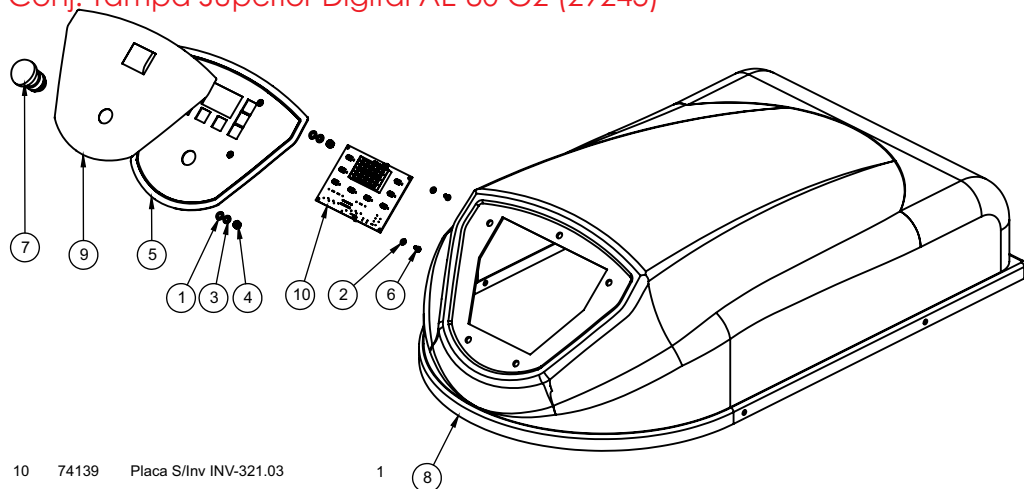

Conj. Tampa Superior Digital AE-80 G2 (29243)

10	74139	Placa S/Inv INV-321.03	1
9	74343	Etiqueta Painel	1
8	74110	Fechamento Superior	1
7	70710	Botão de Emergência	1
6	70490	Paraf. Philips Cab. Pan. M4x8	4
5	29242	Conj. Suporte Placa AE-80 G2	1
4	11397G	Porca M6	5
3	1684	Arruela de Pressão M6 Inox	5
2	00769	Arruela Lisa M4	4
1	00326	Arruela Lisa M6 ZB	5
Item	Código	Descrição	QT.