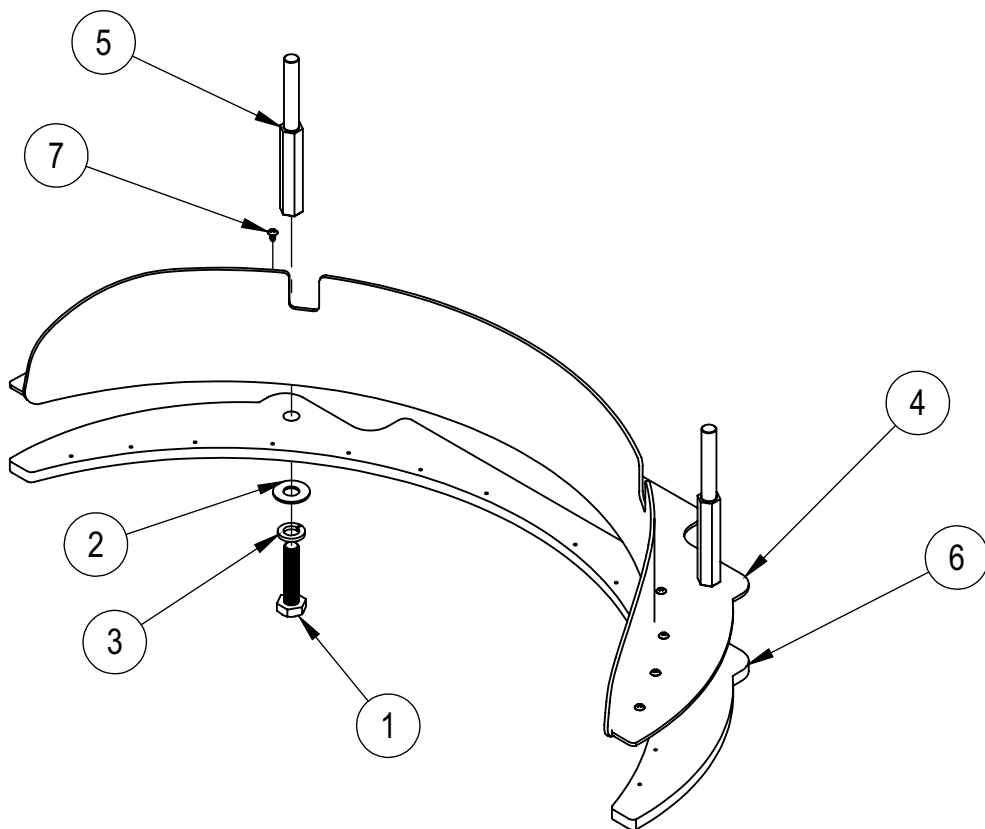

Conj. Raspador AE-80 G2 (31929)

7	71996	Parafuso AA c/Len 4,2x9,5 Ponta BZ Fenda Comb ZB	14
6	31934	Perfil Inferior Raspador	1
5	31933	Pino Suporte Raspador	2
4	31930	Conj. Base Raspador	1
3	00335	Arruela Pressão 1/2"	2
2	00330	Arruela Lisa 1/2" ZB	2
1	00277	Parafuso Sextavado 8.8 M12X55mm	2
IT	CÓDIGO	Descrição	QT.