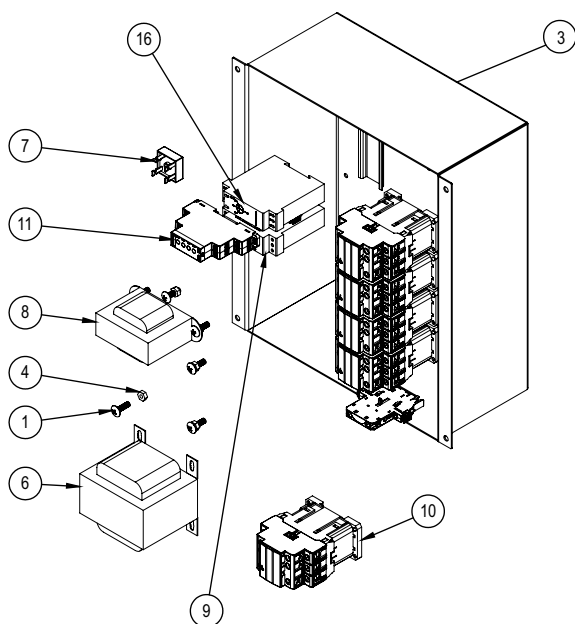

Conj. Painel Elétrico T. 220V 1M (28758)

17	72243	BLOCO CONTATO NA BC01F
16	75404	RELE SEQUENCIA FASE TRIFASICO C/NEUTRO 220V
15	74176	RELE 24V 6A FY-41F
14	73654	BLOCO CONTATO AUXILIAR BLB-01 (NF)
13	72363	FLANGE BOTAO AF3F
12	72242	BLOCO CONTATO NF BC01F
11	72194	RELE SEGURANCA 24VCA
10	73653	CONTACTORA RELE CWBS18 -11-30-D02 (24VCA) WEG
9	71354	TEMPORIZADOR RTW RTW17-E01 MATE 05
8	71350	TRANSFORMADOR 2A E127/220V S24V (C/PT)
7	71264	PONTE RETIFICADORA KBPC 3510
6	70996	TRANSFORMADOR 5A E220V S60V (C/PTC)
5	70704	CHAVE FIM DE CURSO TR 236 02ZP
4	70033	PORCA SEXT 3/16"
3	28711	CONJUNTO PAINEL
2	00953	CABO ELÉTRICO
1	605G	PARAFUSO PHILIPS CAB. LENTILHA 3/16"x3/4" ZB
IT		CÓDIGO DESCRIÇÃO