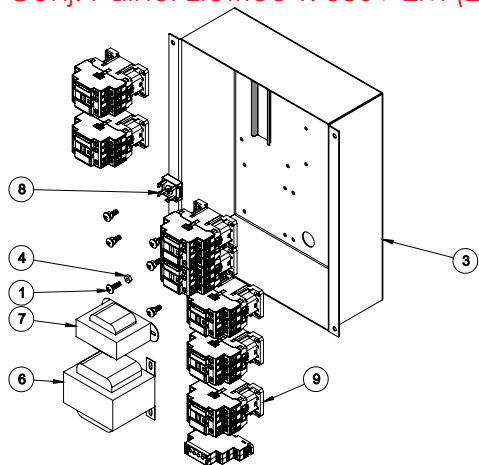

Conj. Painel Elétrico T. 380V 2M (28779)

13	74421	Chicote Elétrico Trifásico 2 Motores AEG-80 G2	1
12	72363	Flange Botão AF3F	2
11	72242	Bloco Contato NF BC01F	4
10	72194	Relé de Segurança 24VCA	1
9	71956	Contator CWB18 -11-30-D02 (24VCA)	7
8	71350	Transformador E 127/220V - S 24V 2A	1
7	71264	Ponte Retificadora KBPC 3510	1
6	70996	Transformador E 220V / S 60V 5A	1
5	70704	Chave Fim de Curso Schmersal NF-NF	2
4	70033	Porca Sext 3/16"	7
3	28711	Conjunto Painel	1
2	17693	Cabo Elétrico XTREM 5x1,5mm² C/Terra verde/amarelo	1
1	605	Parafuso Cabeça Lentilha 3/16"x3/4"	7