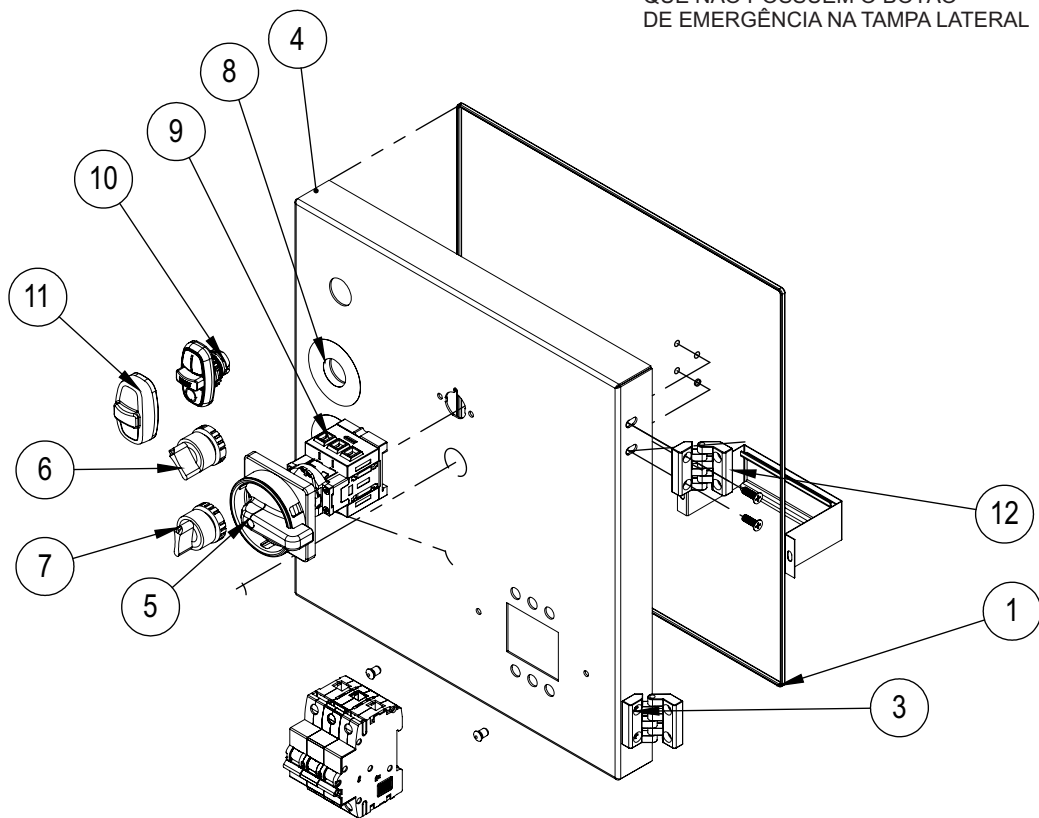

Conj. Tampa Painel Elétrico Epóxi AE-80 G2 (29239)

VERSÃO PARA MÁQUINAS
QUE NÃO POSSUEM O BOTÃO
DE EMERGÊNCIA NA TAMPA LATERAL

15	9971G	Rebite Repuxo 4X8mm	2
14	14558G	Disjuntor Tripolar MDW C63	1
13	25584	Conj. Suporte Disjuntor	1
12	74335	Dobradiça Plástica	2
11	72244	CAPA SILICONE P/ BOTAO TRIPLO	1
10	72241	BOTAO TRIPLO LIGA/DESL/RESET (BP/PT)	1
9	72173	Etiqueta Velocidade 0-1-2	1
8	72172	Etiqueta Manual / Automático	1
7	72135	CHAVE KNOB CURTO 3 POSICOES CSW-CK3F45	1
6	71644	CHAVE COMUTADORA CSW-CK2F90	1
5	70705	CHAVE SECCIONADORA 25A	1
4	29240	Tampa Painel Elétrico	1
3	14924G	Paraf. Fenda Cab. Cilindrica M5x16mm ZB	4
2	03276	Porca Sextavada M5 ZB	2
1	00984	DEBRUN TIPO U ABERTO 9mm compr. 1,4 mts	1
IT	CÓDIGO	Descrição	QT.