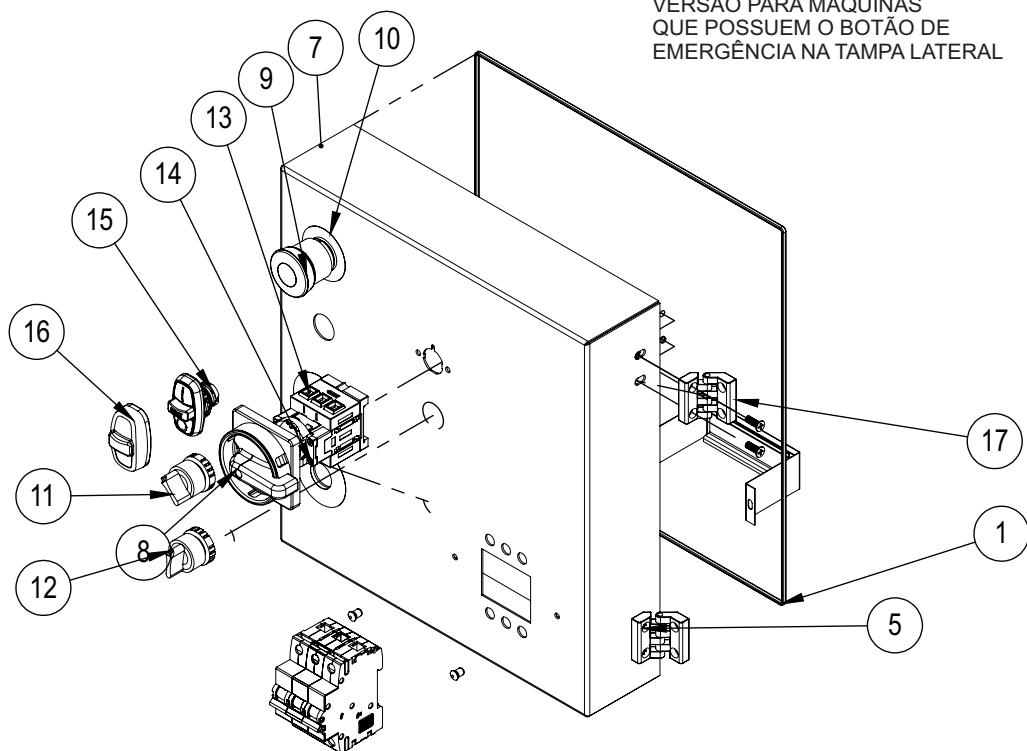

Conj. Tampa Painel Elétrico Inox AE-80 G2 (30335)

VERSÃO PARA MÁQUINAS
QUE NÃO POSSUEM O BOTÃO
DE EMERGÊNCIA NA TAMPA LATERAL

17	70737	Arruela Lisa M5 ZB	4
16	9971G	Rebite Repuxo 4X8mm	2
15	74335	Dobradiça Plástica	2
14	72244	CAPA SILICONE P/ BOTAO TRIPLO	1
13	72241	BOTAO TRIPLO LIGA/DESL/RESET (BP/PT)	1
12	72173	Etiqueta Velocidade 0-1-2	1
11	72172	Etiqueta Manual / Automático	1
10	72135	CHAVE KNOB CURTO 3 POSICOES CSW-CK3F45	1
9	71644	CHAVE COMUTADORA CSW-CK2F90	1
8	70705	CHAVE SECCIONADORA 25A	1
7	30336	Tampa Painel Elétrico	1
6	25584	Conj. Suporte Disjuntor	1
5	14924G	Parafuso Philipis C/Chata M5X15mm ZB	4
4	14558G	Disjuntor Tripolar MDW C63	1
3	14495G	Arruela Pressão M5 ZB	4
2	03276	Porca Sextavada M5 ZB	4
1	00984	DEBRUN TIPO U ABERTO 9mm compr. 1,4 mts	1
IT	CÓDIGO	Descrição	QT.

Conj. Tampa Painel Elétrico Epóxi AE-80 G2 (29239)

VERSÃO PARA MÁQUINAS
QUE POSSUEM O BOTÃO DE
EMERGÊNCIA NA TAMPA LATERAL

17	74335	Dobradiça Plástica	2
16	72244	CAPA SILICONE P/ BOTAO TRIPLO	1
15	72241	BOTAO TRIPLO LIGA/DESL/RESET (BP/PT)	1
14	72173	Etiqueta Velocidade 0-1-2	1
13	72172	Etiqueta Manual / Automático	1
12	72135	CHAVE KNOB CURTO 3 POSICOES CSW-CK3F45	1
11	71644	CHAVE COMUTADORA CSW-CK2F90	1
10	71584	Etiqueta Emergência	1
9	70710	BOTAO EMERGENCIA VM CLE 2 40	1
8	70705	CHAVE SECCIONADORA 25A	1
7	29240	Tampa Painel Elétrico	1
6	25584	Conj. Suporte Disjuntor	1
5	14924G	Paraf. Fenda Cab. Cilindrica M5x16mm ZB	4
4	14558G	Disjuntor Tripolar MDW C63	1
3	9971G	Rebite Repuxo 4X8mm	2
2	03276	Porca Sextavada M5 ZB	4
1	00984	DEBRUN TIPO U ABERTO 9mm compr. 1,4 mts	1
IT	CÓDIGO	Descrição	QT.