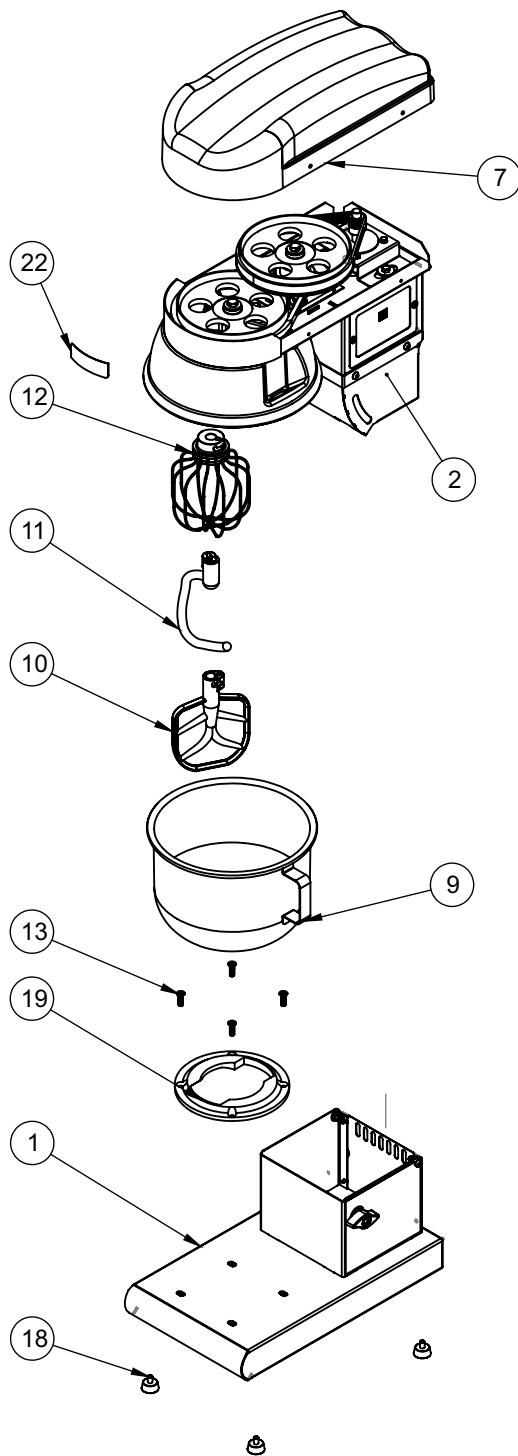

BP-05 B DIGITAL

32	00769	Arruela Lisa M4 ZB
31	72880.	Etiqueta QR Code
30	73652	Embalagem de Papelão
29	03663	Etiqueta ISO Aprovado
28	03992	Porca Autofrenante M6 ZB
27	00326	Arruela Lisa M6 ZB
26	03511	Parafuso Sext M6x40
25	71582	Etiqueta Terra Proteção
24	02878	Porca Sext Trava M8
23	00761	Porca CL5 M8 ZB
22	73427	Etiqueta Tampa Superior
21	73560	Etiqueta Inferior
20	16736	Rebite Roscado Sext. M6
19	7264	Base Fixação Cuba
18	00375	Pé Borracha Ref. 314
17	01342	Parafuso Sextavado M8 x 50 mm ZB
16	00758	Porca Sextavada M6 ZB
15	16734G	Parafuso AA c/Pan 4,2 x 9,5 Philips ZB
14	71529	Parafuso Sext Int Abaulada M6x16 ZB
13	4233G	Parafuso C/CH MQ M6x20 Philips Est
12	26882	Conjunto Globo
11	27598	Batedor Espiral
10	27597	Batedor Raquete
9	27210	Conjunto Panela Inox
8	26125	Fechamento
7	73530	Tampa Superior
6	73559	Mola Tração Micro
5	73428	Manípulo Borboleta
4	26884	Arruela Celeron
3	26770	Bucha Interna
2	30080	Conjunto Superior PM
1	26773	Conjunto Base

Item Código Descrição

Na versão inox

1	28918	Conjunto Base Inox