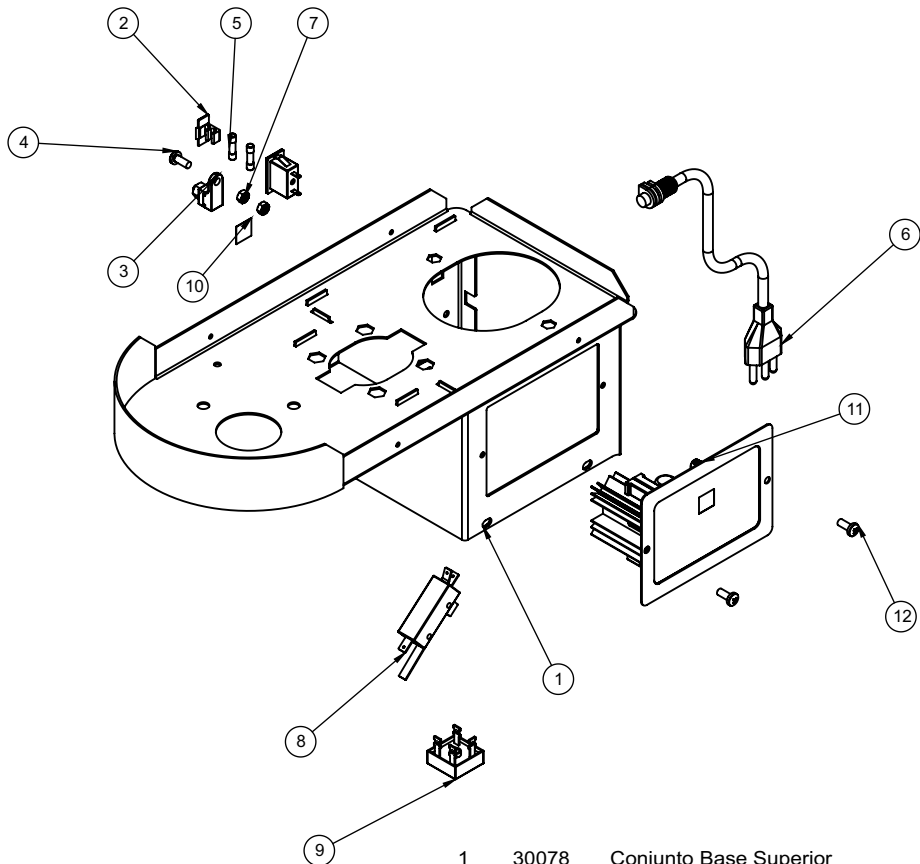

BP-05 B DIGITAL

1	30078	Conjunto Base Superior
2	74417	Chicote Elétrico BP-5 B
3	71575	TERMINAL EQUIPOTENCIAL 10MM
4	02266	Parafuso Philips Cabeça Panela M5X12mm ZB
5	73677	FUSIVEL VIDRO 6A 5X20MM
6	74417	Chicote Elétrico BP-05 G2
7	03276	Porca Sextavada M5 ZB
8	00725	Chave Micro Inter mg 2603 IR/E3Y
9	71264	PONTE RETIFICADORA KBPC 3510
10	71577	Etiqueta Equipotencialidade
11	30076	Conjunto Controlador Placa
12	71383	Parafuso Philips Cab Panela M5X10 ZB
13	71582	Etiqueta Terra Proteção

Item **Código** **Descrição**

Na versão inox

2	30436	Conjunto Base Superior Inox
Item	Código	Descrição