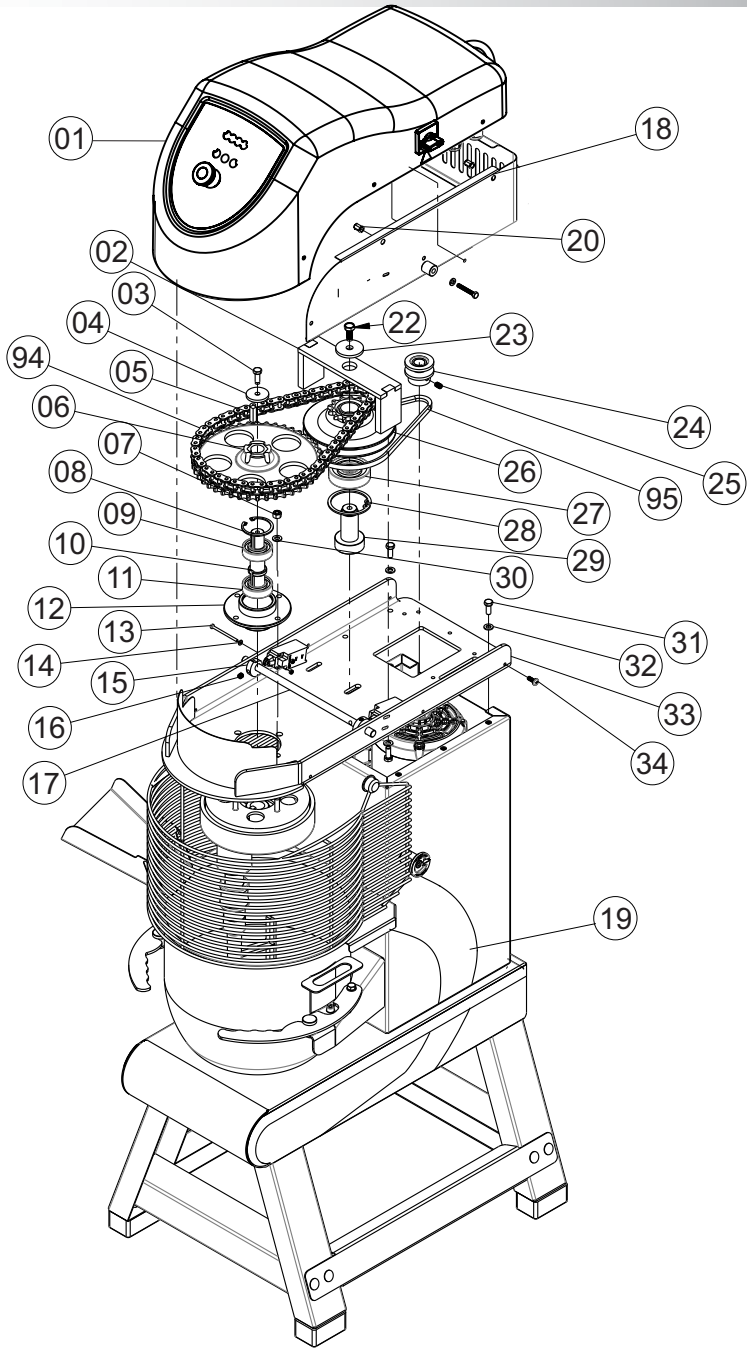

BATEDEIRA PLANETÁRIA ELETRÔNICA

BP-18 EL

G.PANIZ

Lista de Peças

VISTA EXPLODIDA BP-18 EL

CATÁLOGO DE PEÇAS BP-18 EL

ITEM	DESCRIÇÃO	BP-18 EL EPOXI	BP-18 EL INOX
01	Conjunto Painel PM	33594	33594
02	Conjunto Guia Polia Intermediária	11929	11929
03	Parafuso Sextavado M8 x 20 mm	00295	747
04	Arruela Lisa	02016	9956
05	Chaveta 6x6x20mm	00999	00999
06	Roda 44 Dentes	6814	6814
07	Porca Sextavada Trava M8	02878	02878
08	Anel Elástico I 52	00972	00972
09	Rolamento 6205 2RS	00021	00021
10	Eixo Engrenagem Grande	09510	09510
11	Rolamento 6205 2RS	00021	00021
12	Cubo Eixo Maior Superior	7571	7571
13	Parafuso Fenda Cruzada M4x60	71761	72180
14	Arruela Lisa M4	00769	72215
15	Acionador Micro Chave	15095	15095
16	Parafuso Allen S/Cabeça M8x8	00749	00749
17	Eixo Acionador Micro	20730	20730
18	Contorno Base Superior	11911	11956
19	Etiquetas Faixa	72349	72349
20	Rebite Tubular Sex. M6	71662	71662
21	Parafuso Phillips Cabeça Panela M6x16	70237	02171
22	Parafuso Sextavado M10 x 20	03065	9542
23	Arruela Lisa 5,00 mm Ai	20452	20452
24	Polia motor	00419	00419
25	Parafuso Allen s/Cabeça M8x12	00820	00820
26	Conjunto Polia Intermediária	11910	11910
27	Rolamento 6306 2RS	00220	00220
28	Anel Elástico I 72	01743	01743
29	Eixo Polia Intermediaria	11926	11926
30	Arruela Lisa M8	02529	02529
31	Parafuso Sextavado M8x20	00295	00295
32	Arruela Lisa M8	02529	02529
33	Conjunto Base Superior	21217	21217
34	Parafuso Phillips Cabeça Panela M6x16	70237	02171