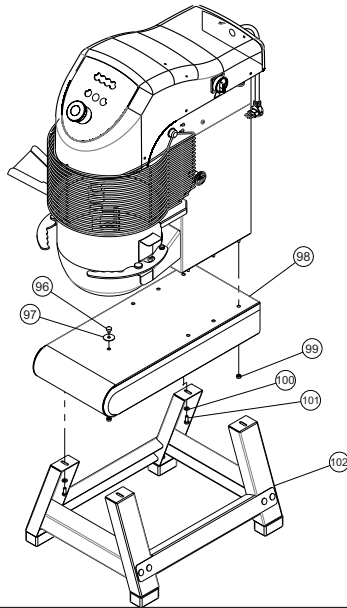

VISTA EXPLODIDA BP-18 EL

ITEM	DESCRIÇÃO	BP-18 EL EPOXI	BP-18 EL INOX
78	Parafuso Allen M8x16	72191	72191
79	Porca Sextavada Trava M8	02878	02878
80	Suporte Cuba	11906	72149
81	Parafuso Sextavado M8x20	00295	747
82	Parafuso Phillips 5.5x16	00264	71378
83	Proteção Cuba	11907	11954
84	Suporte Cuba	11906	11953
85	Fixador Dir. Esq. Cuba	7569	7569
86	Pino Engate Cuba	7537	7537
87	Porca Sextavada M8	00761	00761
88	Conjunto Globo	19900	19900
89	Eixo Fixação Pá	20679	20679
90	Conjunto Panela	03942	03942
91	Eixo Fixação Pá	20679	20679
92	Batedor Raquete	72193	72193
93	Funil	21739	21739
94	Corrente ASA 50/1	71654	71654
95	Correia	00234	00234
96	Pino Centro Cuba	05021	05021
97	Arruela Lisa	11932	11932
98	Conjunto Base	11916	11967
99	Porca Sextavada M8	00761	00761
100	Arruela Lisa M8	02529	02529
101	Parafuso Sextavado M8x20	00295	00295
102		11924	11924