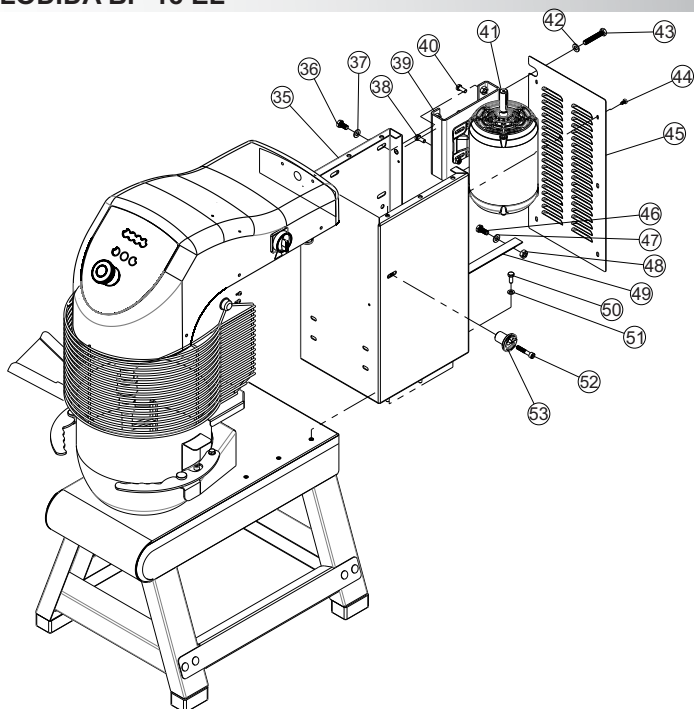

VISTA EXPLODIDA BP-18 EL

ITEM	DESCRIÇÃO	BP-18 EL EPOXI	BP-18 EL INOX
35	Coluna Gabinete	11952	11952
36	Parafuso Sextavado M6 x 10mm	03065	9542
37	Arruela Lisa M10 ZB	00862	72186
38	Parafuso Sextavado M8 x 20 mm	00295	00295
39	Conjunto Suporte Motor	07444	07444
40	Parafuso Sextavado M8 x 20 mm	00295	00295
41	Motor	71642	71642
42	Arruela Lisa M10	00862	72186
43	Parafuso Sextavado M10 x 60	00821	72262
44	Parafuso Phillips Cabeça Panela	00264	71378
45	Tampa Motor	11902	11951
46	Parafuso Sextavado M10 x 20	03065	9542
47	Arruela Lisa M10	00862	72186
48	Porca M10	00762	00762
49	Reforço Interno	20814	20814
50	Parafuso Sextavado M8x20	00295	00295
51	Arruela Lisa M8	02529	02529
52	Parafuso Allen M8 x 45	83422	83422
53	Encosto Aramado	70749	70749