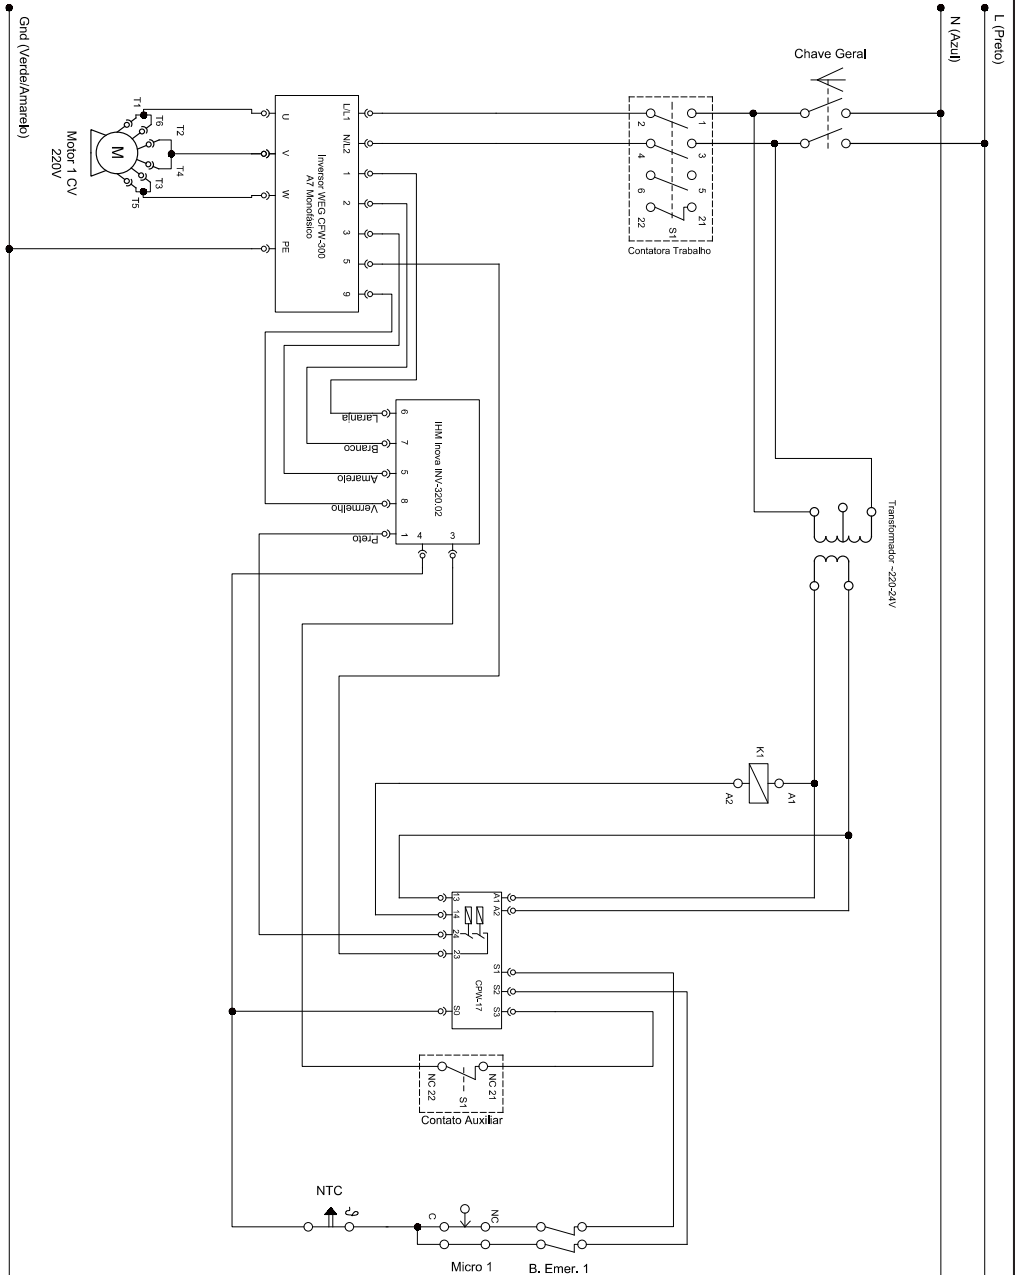

ESQUEMAS ELÉTRICOS BP-18EL 220V C/INVERSOR

LISTA DE REVISÕES MANUAL

Revisão N° série inicial N° série final CDA Descrição

Revisão	N° série inicial	N° série final	CDA	Descrição
00	240724XXXXXX		5482	Atualizado todo o conjunto do painel elétrico dos comandos da máquina, inclusive diagrama elétrico
01				
02				
03				
04				
05				
07				
08				
09				
10