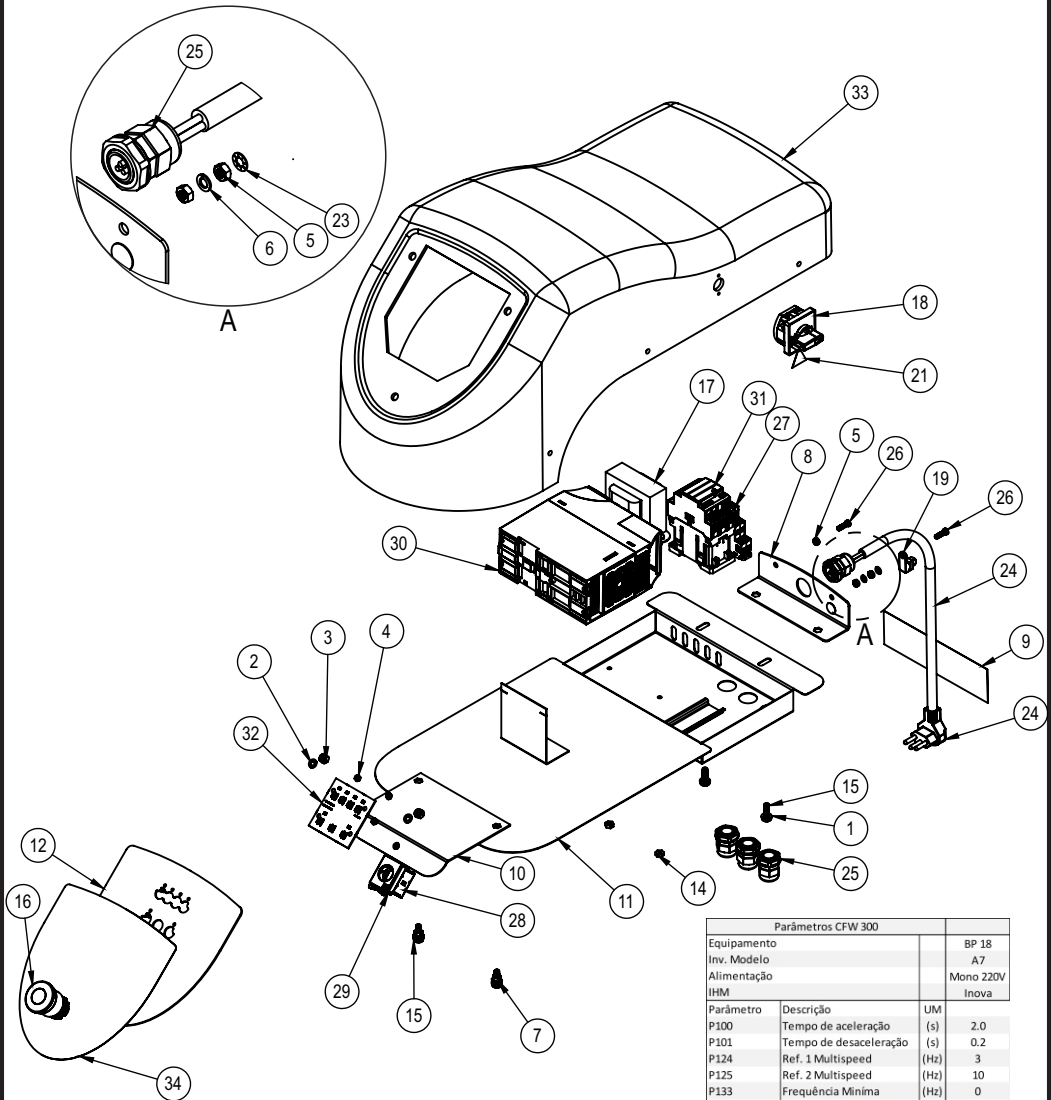

VISTA EXPLODIDA PAINEL (33594)

Parâmetros CFW 300			
Equipamento			BP 18
Inv. Modelo			A7
Alimentação			Mono 220V
IHM			Inova
Parâmetro	Descrição	UM	
P100	Tempo de aceleração	(s)	2,0
P101	Tempo de desaceleração	(s)	0,2
P124	Ref. 1 Multispeed	(Hz)	3
P125	Ref. 2 Multispeed	(Hz)	10
P133	Frequência Mínima	(Hz)	0
P134	Frequência Máxima	(Hz)	60
P135	Corrente Máxima	(A)	6,3
P202	Tipo de Controle	-	0
P220	Fonte LOC/REM	-	1
P221	Ref. LOC	-	4
P222	Ref. REM	-	4
P224	Gira /para LOC	-	1
P226	Seleção giro REM	-	0
P246	Entrada em Freq. F11	-	1
P248	Entrada Freq. Min. F11	-	1
P250	Entrada Freq. Máx. F11	(Hz)	401
P263	Função da Entrada DI1	-	0
P264	Função da Entrada DI2	-	6
P265	Função da Entrada DI3	-	7
P266	Função da Entrada DI4	-	0
P320	Flying Start/Ride-Through	-	3
P340	Tempo Auto-Reset	(s)	1