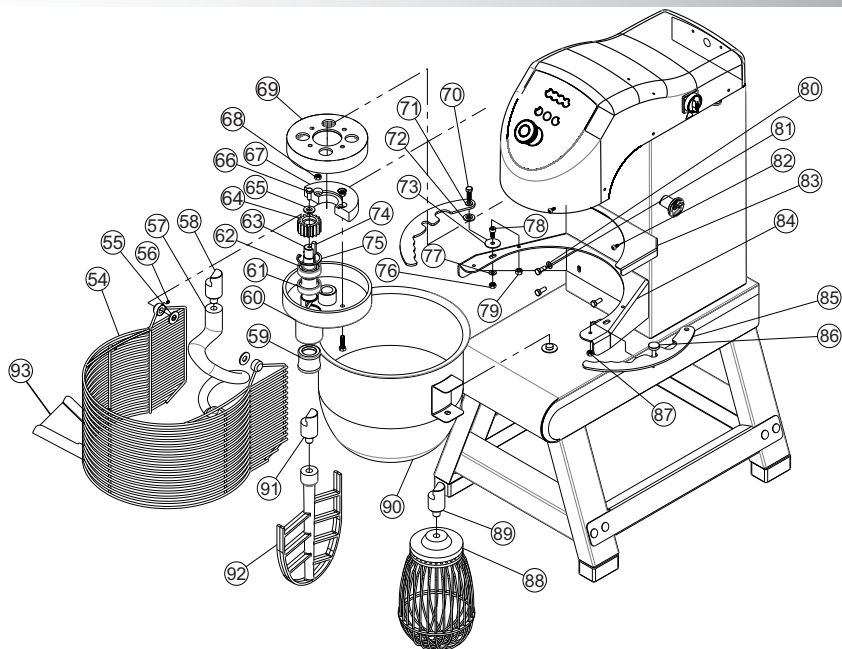

VISTA EXPLODIDA BP-18 EL

ITEM	DESCRIÇÃO	BP-18 EL EPOXI	BP-18 EL INOX
54	Conjunto Grade	20807	11965
55	Arruela Nylon	21531	21531
56	Parafuso Allen M6x6	70750	70750
57	Batedor Espiral	72192	72192
58	Eixo Fixação Pá	20679	20679
59	Bucha Trava	7542	7542
60	Volante Planetário	7573	7573
61	Rolamento 6205 2RS	00021	00021
62	Rolamento 6205 2RS	00021	00021
63	Eixo Maior Pa	7581	7581
64	Engrenagem Menor	7579	7579
65	Arruela Eixo Arrastador	07621	07621
66	Parafuso Sextavado M8 x 20	00295	00295
67	Contra Peso	7575	7575
68	Porca Sextavada M8 ZB	00761	00761
69	Engrenagem Planetária	7588	7588
70	Parafuso Sextavado M8x25	00750	00750
71	Arruela Lisa M8	02529	72149
72	Encosto Esticador Superior	1282	1282
73	Arruela Lisa	11932	11932
74	Chaveta 6x6x20	00999	00999
75	Anel Elástico I 52	00972	00972
76	Porca Sextavada M8	00761	00761
77	Arruela Lisa M8	02529	72149