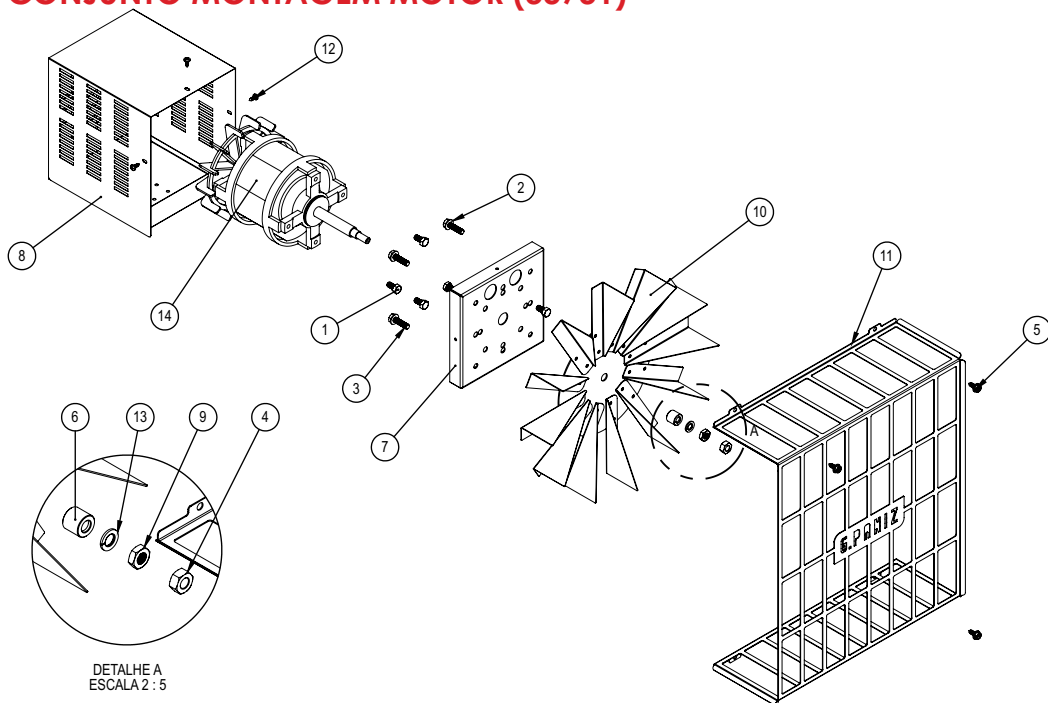

CONJUNTO MONTAGEM MOTOR (33731)

DETALHE A
ESCALA 2 : 5

Item	Descrição	Código	Qt
1	Parafuso Sextavado 5/16"x 5/8" ZB	00251	4
2	Arruela Lisa 5/16" ZB	00328	4
3	Parafuso Sextavado 5.8 M8X30mm ZB	00736	4
4	Porca Sextavda M10 ZB	00762	1
5	Paraf AA C/Arruela Prensada 6,3X16mm ZB	10347G	4
6	Bucha Turbina	10667G	1
7	Base Fixação Motor	11627G	1
8	Conj. Proteção Motor	11628G	1
9	Porca Sextavado Baixa M10 ZB	1212	1
10	Conjunto Turbina	21909	1
11	Grade Turbina	33732	1
12	Parafuso AA C/Panela 4,8X13mm ZB	5649G	3
13	Arruela Pressão M 10 ZB	70224	1
14	Motor Monofásico 3/4 CV	72338	1