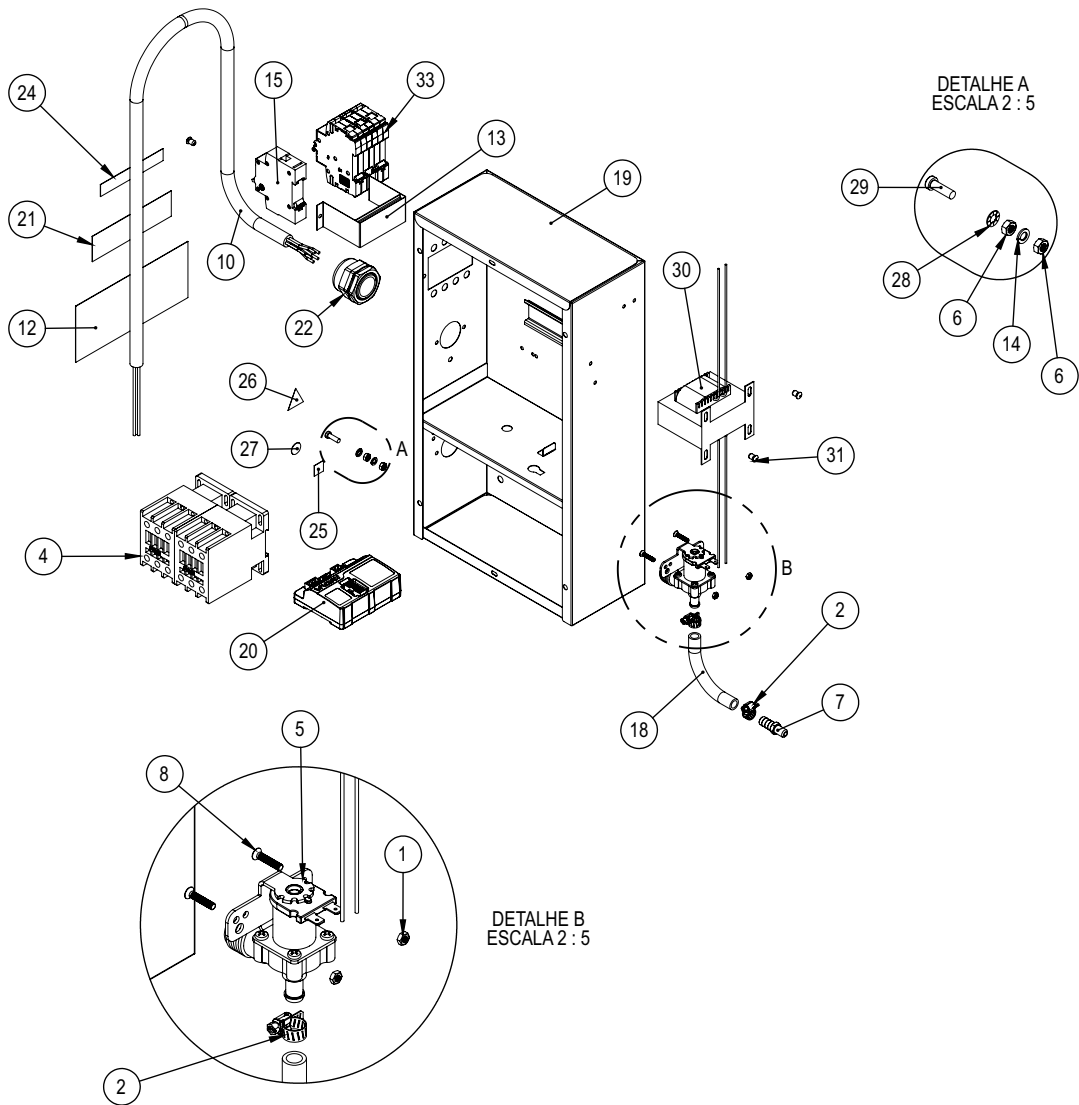

CONJUNTO PAINEL ELÉTRICO FTE 2400 TRIFÁSICO (33241)

CONJUNTO PAINEL ELÉTRICO FTE 2400 TRIFÁSICO (33241)

Item	Descrição	Código	T380V	T220V
1	Porca Sextavada M4 ZB	00760	2	2
2	Abraçadeira Rosca Sem Fim 12-16	01002	2	2
3	Contator CWB18 - 220V	72203	2	-
4	Contactora CWM 32.00 220V 50/60HZ	02402	-	-
5	Solenóide da água (220V)	02598	1	1
6	Porca Sextavada M5 ZB	03276	2	2
7	Espiga 1/2" Rosca 1/8" BSP	10332G	1	1
8	Parafuso Cab. Chata M4X20 ZA	1039G	2	2
9	CABO ELETRICO 4X10MM² x 2500	11223G	-	1
10	Cabo Elétrico H07RN 5x6mm² X 2500	72370	1	-
11	Etiq Atenção Voltagem Trif 220V	11258G	-	1
12	Etiq Atenção Voltagem Trif 380V	11259G	1	-
13	Conj. Suporte Disjuntor	13613G	1	1
14	Arruela Pressão M5 ZB	14495G	1	1
15	Minidisjuntor Monopolar 10 Curva C	71540	1	1
16	Disjuntor Tripolar MDW C32	14520G	1	-
17	Disjuntor Tripolar MDW C63	14558G	-	-
18	Mang. Solenóide de Água 100mm	16986	1	1
19	Cj Painel Comando	33170	1	1
20	Controlador INV-319.101	75113	1	1
21	Etiqueta Fio Neutro	4282G	1	-
22	Prensa Cabo 1" c/ Arruela	4970G	1	1
23	Terminal Equipotencial 10MM	71575	1	1
24	Etiqueta terra	71576	1	1
25	Etiqueta Equipotencialidade	71577	1	1
26	Etiqueta Tensão Perigosa	71578	1	1
27	Etiqueta Terra Proteção	71582	1	1
28	Arruela Dentada Int. M5	71585	1	1
29	Parafuso Philips Cabeça Panela M5x16 ZA	71673	1	1
30	Trafo 2A 100W 24V 220V	72359	1	1
31	Rebite Repuxo 4X8mm	9971G	4	4
32	Contactor Tripolar CWM25 220V 50/60HZ	13424G	-	2
33	Disjuntor Tripolar MDW C50	14518G	-	1