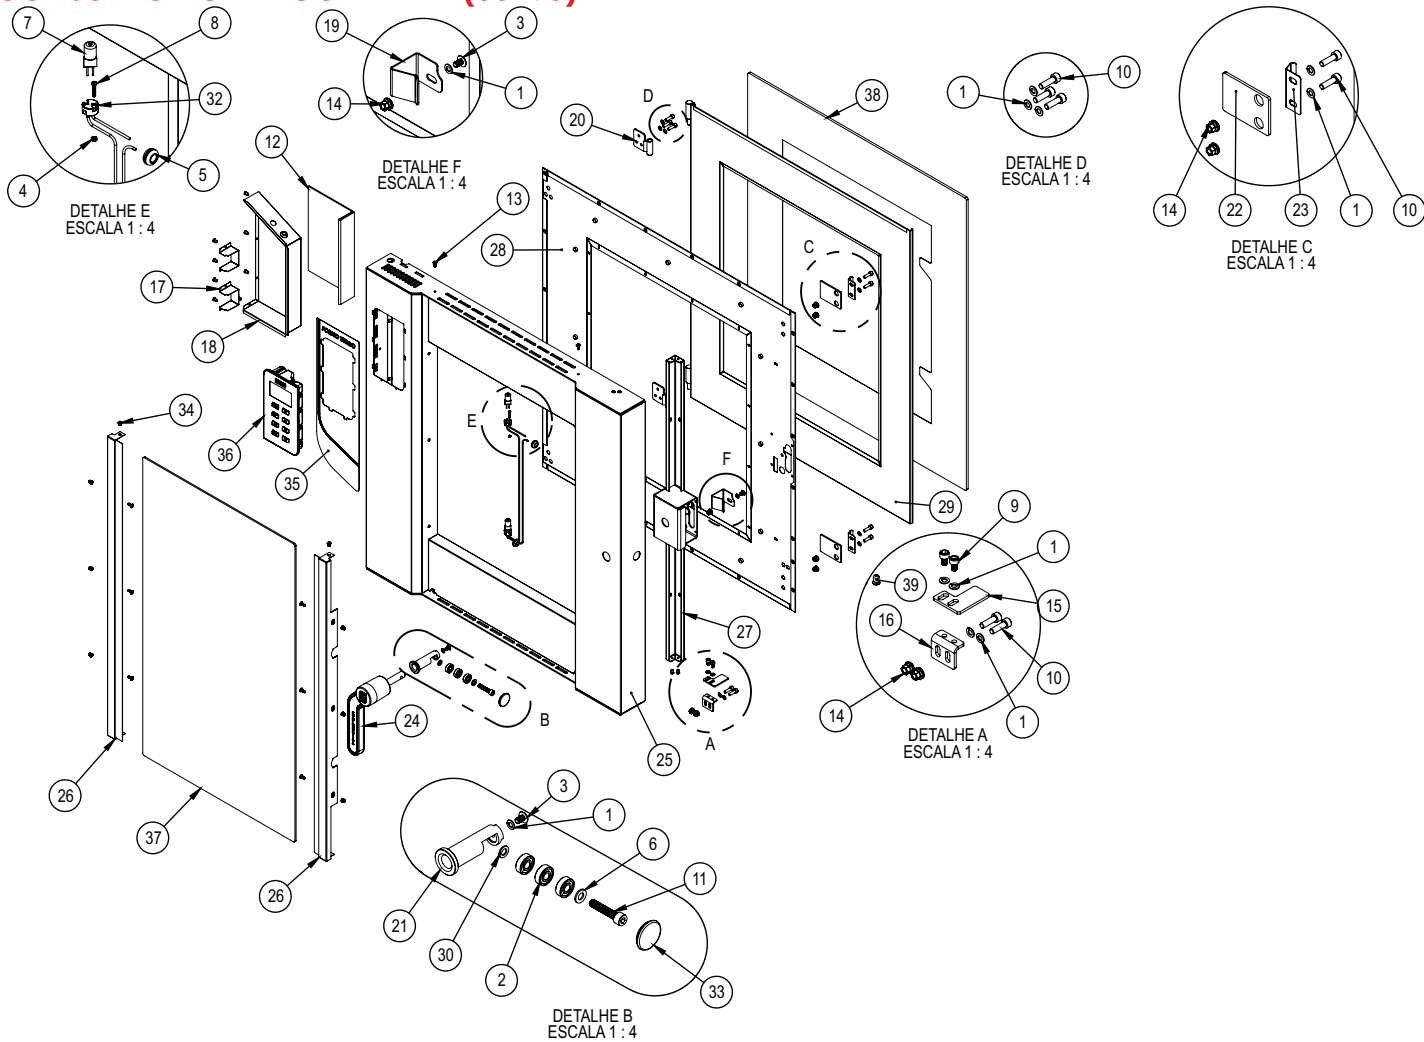

CONJUNTO PORTA COMPLETA (33193)

CONJUNTO PORTA COMPLETA (33193)

Item	Descrição	Código	Qt
1	Arruela de Pressão M6	00334	16
2	Rolamento 0608 ZZ	00657	3
3	Parafuso Philips Cabeça Panela M6x10mm ZB	00677	2
4	Porca Sextavada M3 ZB	00822	2
5	Passa Fio Borracha P45 p/Espessuras 0,5 a 1,0mm	00988	6
6	Arruela Lisa M8 ZB	02529	1
7	LAMPADA HALOGENIA JC BIPINO 50W 12V BASE	02661	2
8	Parafuso C/Cilindrica Fenda M3X16mm ZB	02667	2
9	Parafuso Allen C/C M6X10	02717	2
10	Parafuso Allen Cabeça Cilindrica M6X20 ZB	02762	12
11	Parafuso Allen C/Cilindrica M8X40mm ZB	02916	1
12	LENCOL SILICONE 3,00X250X250 MM	11553G	1
13	Paraf Cab Flangeada Philips M4X12mm ZB	15851G	10
14	Rebite Sextavado M6X16mm ZB	16736G	7
15	Batente da Micro Chave	22207	1
16	Fixador Suporte Micro Chave	22210	1
17	Guia Ventilação	33140	2
18	Isolador Controlador	33141	1
19	Fecho da Maçaneta	33150	1
20	Cj Dobradiça do Vidro Interno	33151	2
21	Bucha Central Fechadura	33157	1
22	Batente Vidro	33158	2
23	Trinco do Vidro	33159	2
24	Cj Alavanca Completa	33164	1
25	Cj Porta Soldada	33194	1
26	Cj Suporte Vidro Externo Porta	33197	2
27	Cj Reforço da Maçaneta	33200	1
28	Fechamento Interno Porta	33202	1
29	Cj Estrutura Vidro	33203	1
30	Arruela Pressão M8	70592	1
31	Batente Silicone Porta Fornos	71593	12
32	Chicote Duplo Porcelana	72346	1
33	Tampão Porta do Forno	72348	1
34	Rebite Rosca Sextavado M4X10mm ZB	73285	10
35	Etiqueta Painel	75110	1
36	Controlador INV-349.01 IHM LCD	75111	1
37	Vidro Duplo da Porta	75119	1
38	Vidro Interno da Porta	75120	1
39	Rebite Repuxo 4X8mm	9971G	54