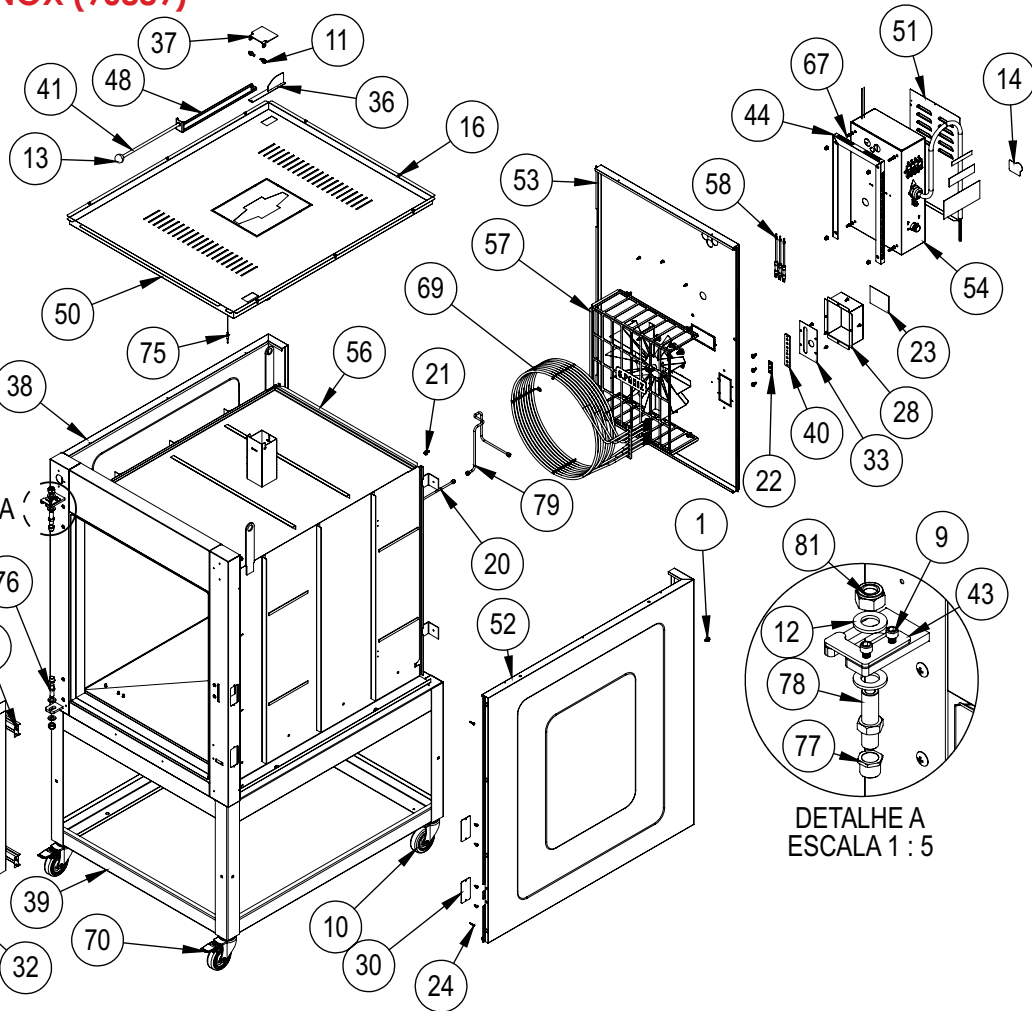

DETALHE A
ESCALA 1:5

LISTA DE PEÇAS FTE 2400 INOX (90889)

Item	Descrição	Código	G. Paniz T380V	G. Paniz T220V	G. Paniz M220V	Grano T380V	Grano T220V	Grano M220V
1	Arruela Lisa 1/4"X1,2X17 ZB	00327	4	4	4	4	4	4
2	Parafuso Sextavado 5.8 M8X30mm ZB	00736	3	3	3	3	3	3
3	Porca Sextavada M6 ZB	00758	1	1	1	1	1	1
4	Porca Sextavada M3 ZB	00822	2	2	2	2	2	2
5	Paraf. Philips Panela M6 x 12	02170	4	4	4	4	4	4
6	Etiqueta Instrução Aber. Porta	02276	1	1	1	1	1	1
7	Arruela Lisa M8 ZB	02529	3	3	3	3	3	3
8	Parafuso ponta broca ASPB 4,2X13mm ZB	02709	8	8	8	8	8	8
9	Parafuso Allen C/C M6X10	02717	2	2	2	2	2	2
10	Rodízio GH 412 NPP	02757	2	2	2	2	2	2
11	Parafuso Allen Cabeça Cilíndrica M6X20 ZB	02762	2	2	2	2	2	2
12	Arruela Lisa M14X28mm ZB	3214G	4	4	4	4	4	4
13	Manípulo Bola MDP 360 32 x M8	03461	1	1	1	1	1	1
14	Etiqueta Aprovado	03663	1	1	1	1	1	1
15	Parafuso C/Cilíndrica Fenda M3X20mm	5563G	2	2	2	2	2	2
16	Parafuso AA C/Panela 4,8X13mm ZB	5649G	32	32	31	32	32	31
17	Etiqueta Retire Película Port/Esp/Ing	9941G	1	1	1	1	1	1
18	Rebite Repuxo 4X8mm	9971G	10	10	10	10	10	10
19	Microinterruptor 40127 A6E3QY T125	10318G	1	1	1	1	1	1
20	Cj. Condutor D'água Interno	10339G	1	1	1	1	1	1
21	Paraf AA C/Arruela Prensada 6,3X16mm ZB	10347G	14	14	14	14	14	14
22	Ponte Ligação	11197G	1	-	2	1	-	2
23	Etiqueta Perigo Alta Tensão	11257G	1	1	1	1	1	1
24	Parafuso Philips Flangeado 4,2X20mm ZB	15132G	4	4	4	4	4	4
25	Rebite Sextavado M8X17,50mm ZB	16446G	8	8	8	8	8	8
26	Rebite Sextavado M6X16mm ZB	16736G	10	10	10	10	10	10
27	Espaçador Microchave	19202	1	1	1	1	1	1
28	Fechamento Resistência	20115	1	1	1	1	1	1