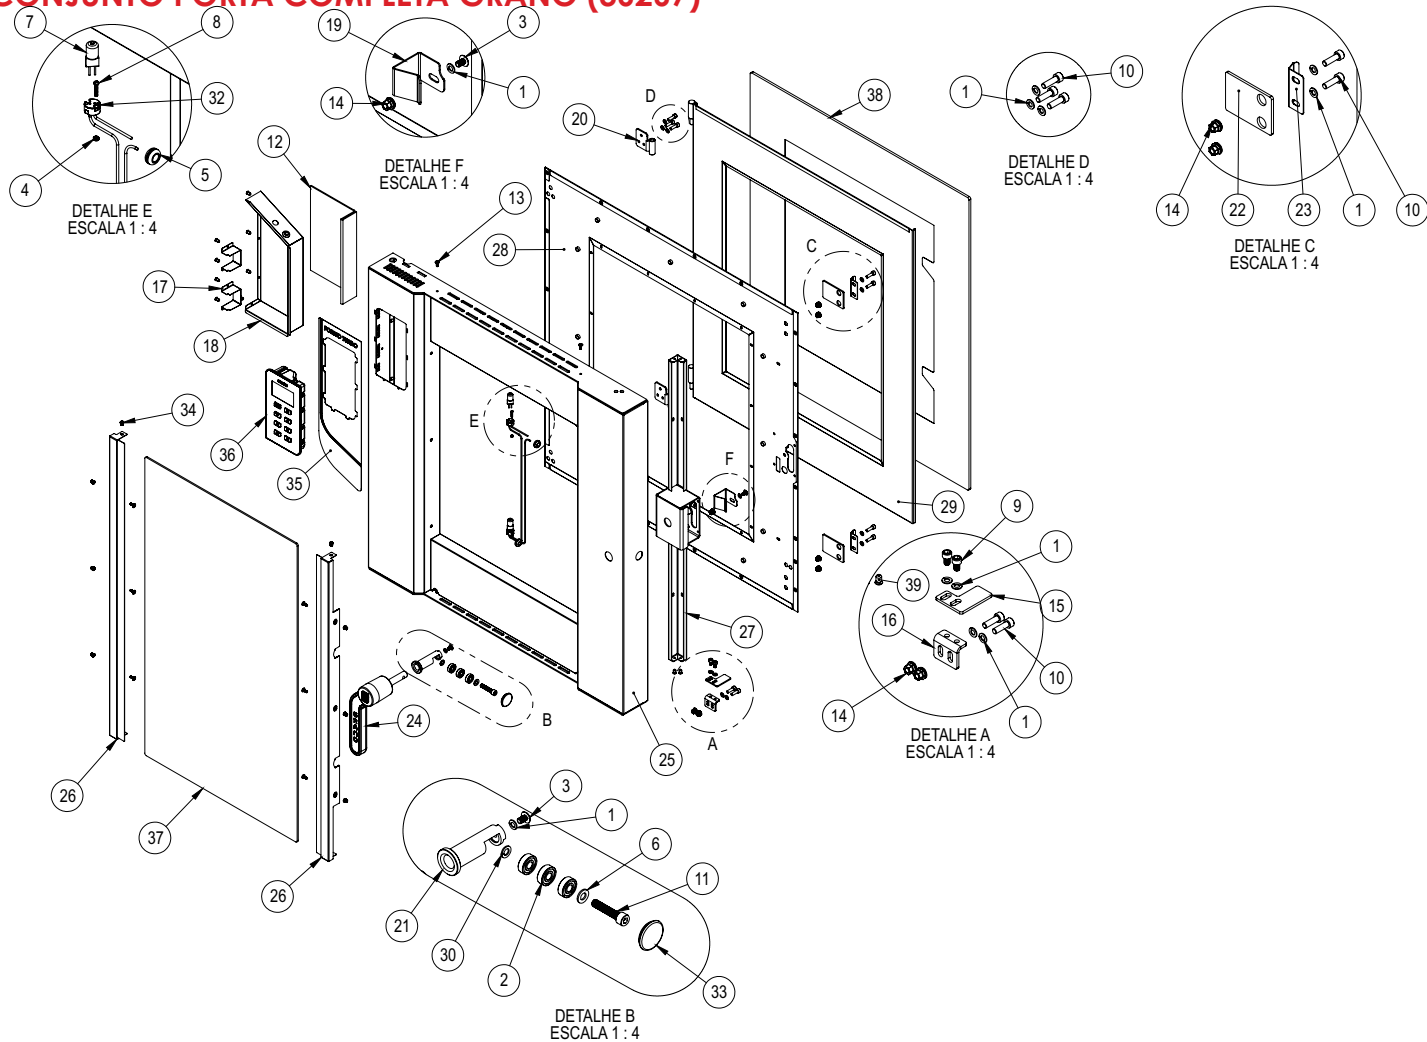

CONJUNTO PORTA COMPLETA GRANO (36267)

CONJUNTO PORTA COMPLETA GRANO (36267)

Item	Descrição	Código	Qt
1	Arruela de Pressão M6	00334	16
2	Rolamento 0608 ZZ	00657	3
3	Paraf Philips Cab Pan M6x10mm ZB	00677	2
4	Porca Sextavada M3 ZB	00822	2
5	Passa Fio Borracha P45	00988	6
6	Arruela Lisa M8 ZB	02529	1
7	Lampada Halogenia 50W 12V BASE	02661	2
8	Parafuso C/Cilindrica Fenda M3X16mm ZB	02667	2
9	Parafuso Allen C/C M6X10	02717	2
10	Parafuso Allen Cab Cil M6X20 ZB	02762	12
11	Parafuso Allen C/Cil M8X40mm ZB	02916	1
12	LENCOL SILICONE 3,00X250X250 MM	11553G	1
13	Paraf Cab Flangeada Philips M4X12mm ZB	15851G	10
14	Rebite Sextavado M6X16mm ZB	16736G	7
15	Batente da Micro Chave	22207	1
16	Fixador Suporte Micro Chave	22210	1
17	Guia Ventilação	33140	2
18	Isolador Controlador	33141	1
19	Fecho da Maçaneta	33150	1
20	Cj Dobradiça do Vidro Interno	33151	2
21	Bucha Central Fechadura	33157	1
22	Batente Vidro	33158	2
23	Trinco do Vidro	33159	2
24	Cj Alavanca Completa Grano	36264	1
25	Cj Porta Soldada	33194	1
26	Cj Suporte Vidro Externo Porta	33197	2
27	Cj Reforço da Maçaneta	33200	1
28	Fechamento Interno Porta	33202	1
29	Cj Estrutura Vidro	33203	1
30	Arruela Pressão M8	70592	1
31	Batente Silicone Porta Fornos	71593	12
32	Chicote Duplo Porcelana	72346	1
33	Tampão Porta do Forno	72348	1
34	Rebite Rosca Sextavado M4X10mm ZB	73285	10
35	Etiqueta Painel Grano	75893	1
36	Controlador INV-349.01 IHM LCD	75894	1
37	Vidro Externo da Porta Grano	75896	1
38	Vidro Interno da Porta	75120	1
39	Rebite Repuxo 4X8mm	9971G	54