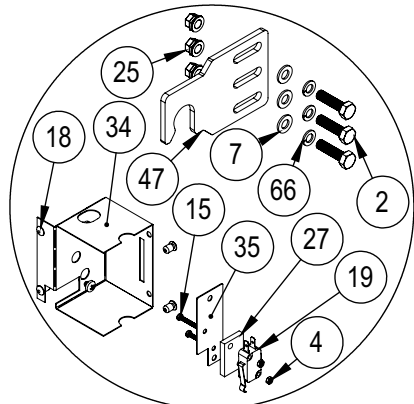

VISTA EXPLODIDA FTE 2400 INOX (90889)

DETALHE B
ESCALA 1:5