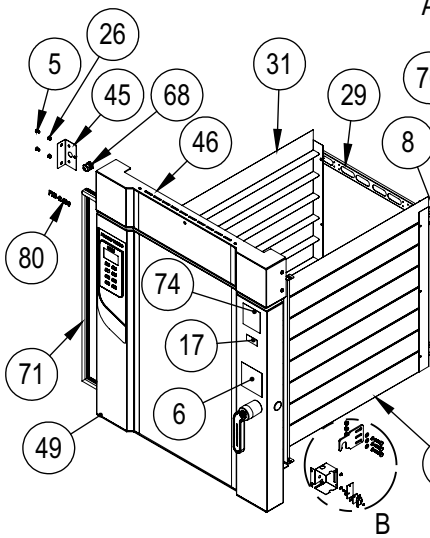

VISTA EXPLODIDA FTE 2400 INOX (90889)

B