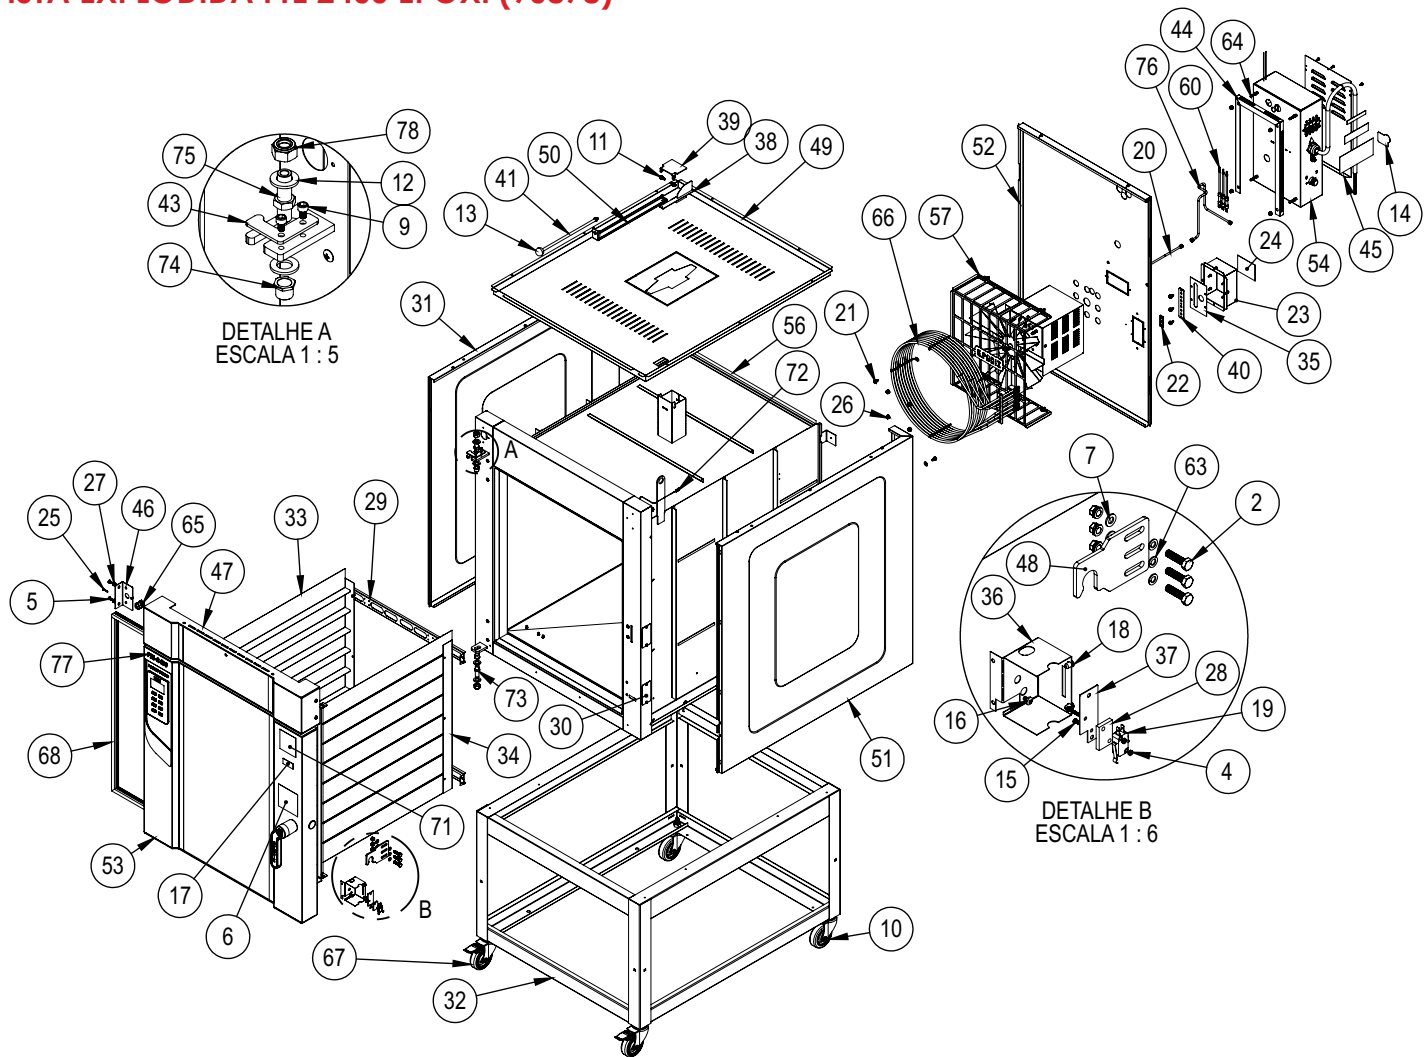

Lista de Peças

FTE 2400

Forno Turbo Eléctrico

G.PANIZ

VISTA EXPLODIDA FTE 2400 EPÓXI (90878)

LISTA DE PEÇAS FTE 2400 EPÓXI (90878)

Item	Descrição	Código	T380V	T220V	M220V
1	Arruela Lisa 1/4"X1,2X17 ZB	00327	4	4	4
2	Parafuso Sextavado 5.8 M8X30mm ZB	00736	3	3	3
3	Porca Sextavada M6 ZB	00758	1	1	1
4	Porca Sextavada M3 ZB	00822	2	2	2
5	Paraf. Philips Painela M6 x 12	02170	4	4	4
6	Etiqueta Instrução Aber. Porta	02276	1	1	1
7	Arruela Lisa M8 ZB	02529	3	3	3
8	Parafuso ponta broca ASPB 4,2X13mm ZB	02709	8	8	8
9	Parafuso Allen C/C M6X10	02717	2	2	2
10	Rodízio GH 412 NPP	02757	2	2	2
11	Parafuso Allen Cabeça Cilindrica M6X20 ZB	02762	2	2	2
12	Arruela Lisa M14X28mm ZB	3214G	4	4	4
13	Manípulo Bola MDP 360 32 x M8	03461	1	1	1
14	Etiqueta Aprovado	03663	1	1	1
15	Parafuso C/Cilindrica Fenda M3X20mm	5563G	2	2	2
16	Parafuso AA C/Painela 4,8X13mm ZB	5649G	32	32	31
17	Etiqueta Retire Pelicula Port/Esp/Ing	9941G	1	1	1
18	Rebite Repuxo 4X8mm	9971G	10	10	10
19	Microinterruptor 40127 A6E3QY T125	10318G	1	1	1
20	Cj. Condutor D'água Interno	10339G	1	1	1
21	Paraf AA C/Arruela Prensada 6,3X16mm ZB	10347G	14	14	14
22	Ponte Ligação	11197G	1	-	2
23	Fechamento Resistência	11220G	1	1	1
24	Etiqueta Perigo Alta Tensão	11257G	1	1	1
25	Paraf Philips Flangeado 4,2X20mm ZB	15132G	4	4	4
26	Rebite Sextavado M8X17,50mm ZB	16446G	8	8	8
27	Rebite Sextavado M6X16mm ZB	16736G	10	10	10