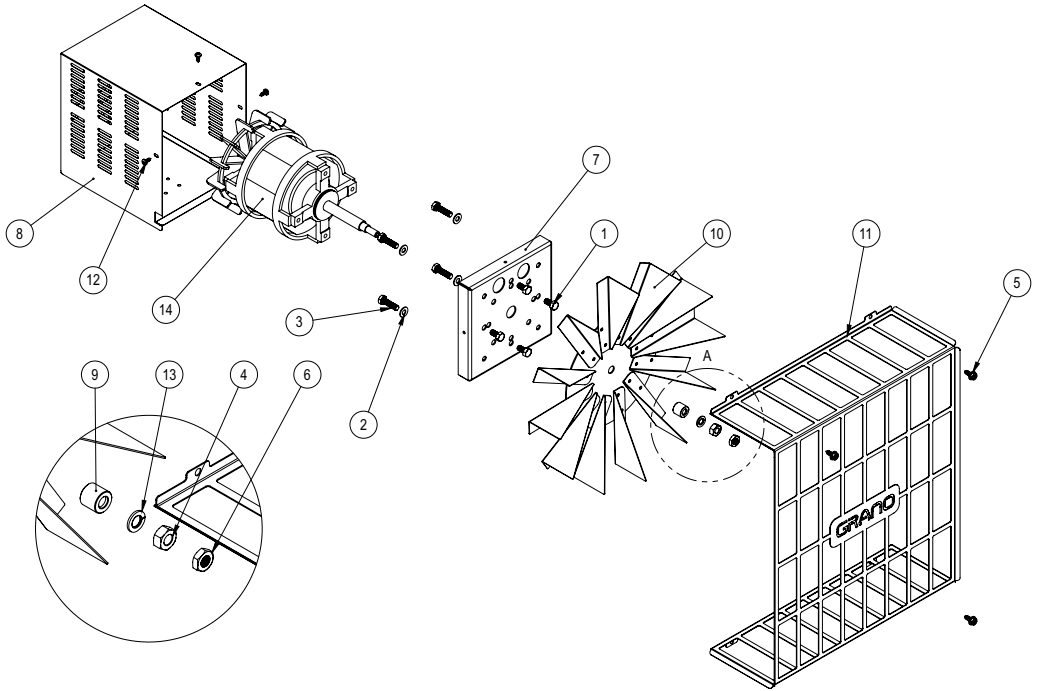

CONJUNTO MONTAGEM MOTOR GRANO (36271)

DETALHE A
ESCALA 2 : 5

Item	Descrição	Código	Qt
1	Parafuso Sextavado 5/16"x 5/8" ZB	00251	4
2	Arruela Lisa 5/16" ZB	00328	4
3	Parafuso Sextavado 5.8 M8X30mm ZB	00736	4
4	Porca Sextavada M10 ZB	00762	1
5	Parafuso AA C/Arruela Prensada 6,3X16mm ZB	10347G	4
6	Porca Sextavado Baixa M10 ZB	1212	1
7	Base Fixação Motor	18355	1
8	Conj. Proteção Motor	18356	1
9	Bucha Turbina	21226	1
10	Conjunto Turbina	22700	1
11	Grade Turbina Grano	36272	1
12	Parafuso AA C/Panela 4,8X13mm ZB	5649G	3
13	Arruela Pressão M 10 ZB	70224	1
14	Motor Monofásico 3/4 CV	72338	1