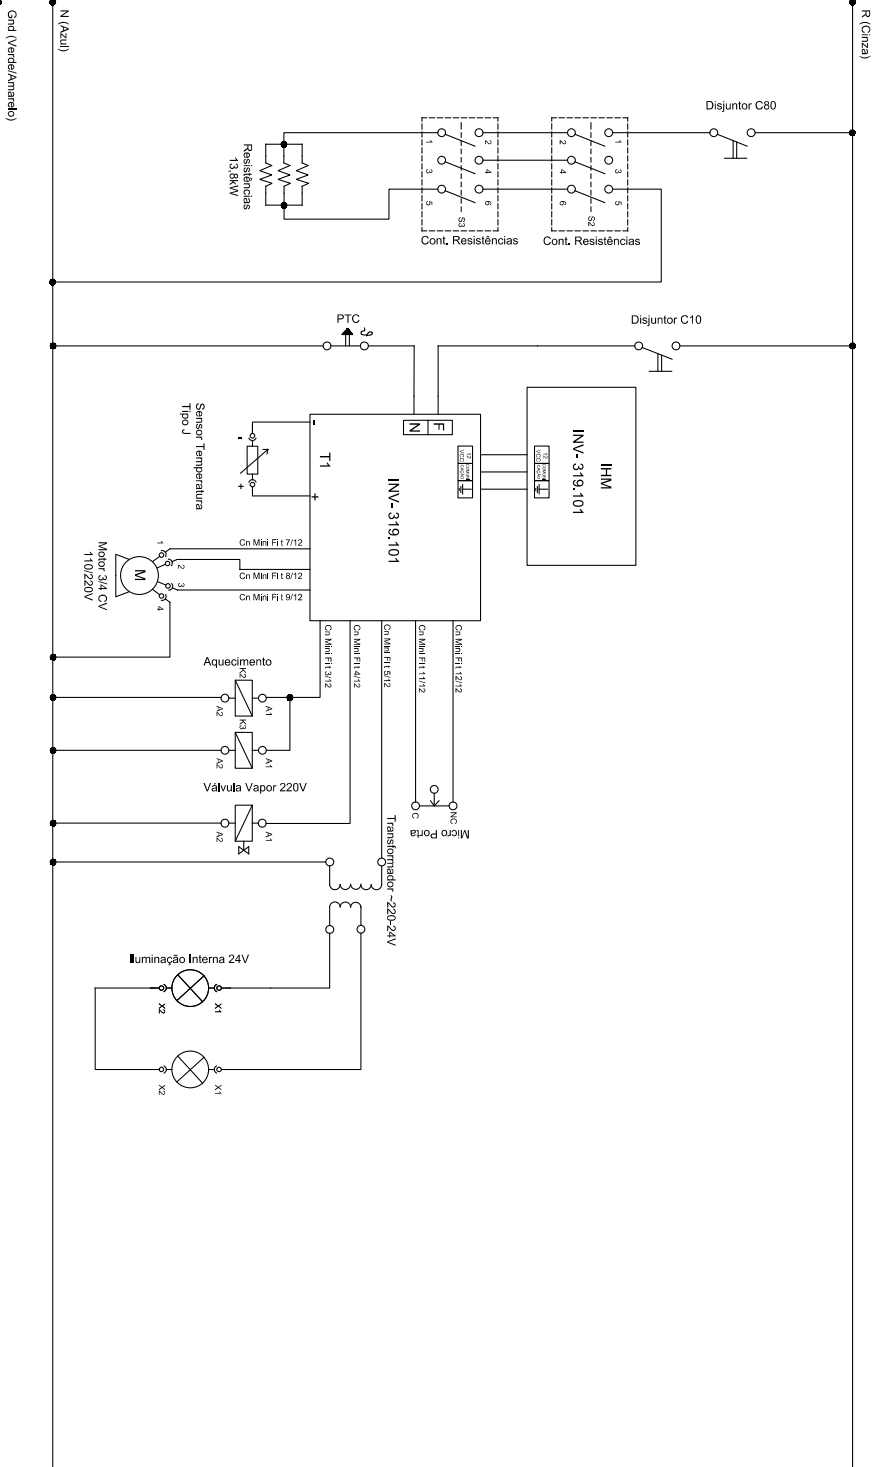

CONJUNTO PAINEL ELÉTRICO MONOFÁSICO (33816)

Item	Descrição	Código	Qt
1	Porca Sextavada M4 ZB	00760	2
2	Abraçadeira Rosca Sem Fim 12-16	01002	2
3	Solenóide da água (220V)	02598	1
4	Porca Sextavada M5 ZB	03276	2
5	Espiga 1/2" Rosca 1/8" BSP	10332G	1
6	Parafuso Cab. Chata M4X20 ZA	1039G	2
7	Etiqu Atenção Voltagem Mono 220V	11294G	1
8	Cabo PP 3X16 mm² 750V 13249 X 2000 mm	13418	1
9	Conj. Suporte Disjuntor	13613G	1
10	Arruela Pressão M5 ZB	14495G	1
11	Mang. Solenóide de Água 100mm	16986	1
12	Cj Painel Comando M220V	33817	1
13	Prensa Cabo 1" c/ Arruela	4970G	1
14	Terminal Equipotencial 10MM	71575	1
15	Etiqueta terra	71576	1
16	Etiqueta Equipotencialidade	71577	1
17	Etiqueta Tensão Perigosa	71578	1
18	Etiqueta Terra Proteção	71582	1
19	Arruela Dentada Int. M5	71585	1
20	Minidisjuntor Monopolar 20 Curva C	71651	1
21	Parafuso Philips Cabeça Panela M5x16 ZA	71673	1
22	Disjuntor MDW-C80 monofásico	72109	1
23	Trafo 2A 100W 24V 220V	72359	1
24	Controlador INV-319.101	75113	1
25	Contactora 65A 220V 50/60Hz	7887G	2
26	Rebite Repuxo 4X8mm	9971G	4

ESQUEMA ELÉTRICO FTE 2400 MONOFÁSICO 220V