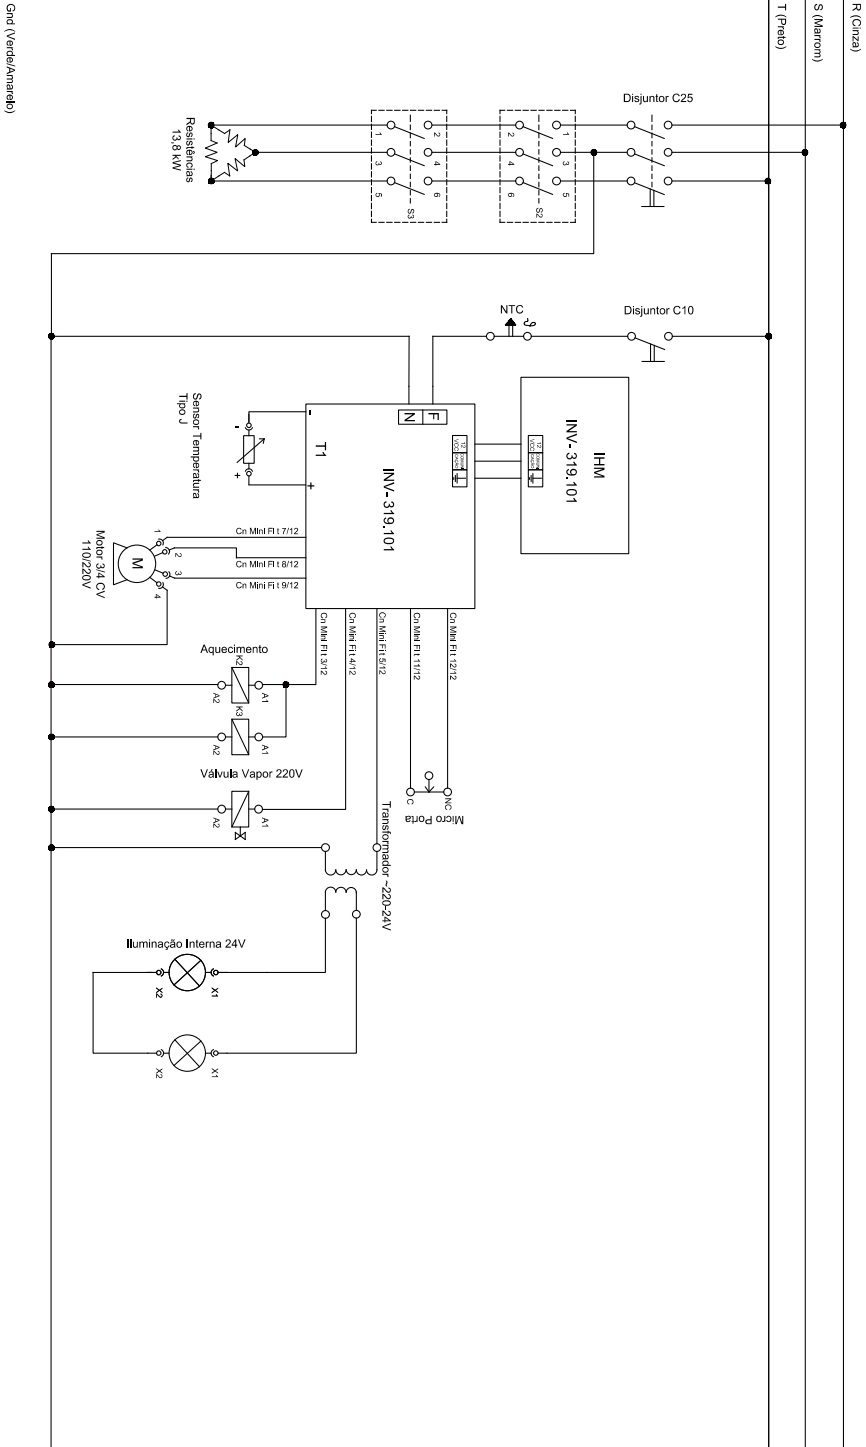

ESQUEMA ELÉTRICO FTE 2400 TRIFÁSICO 220V