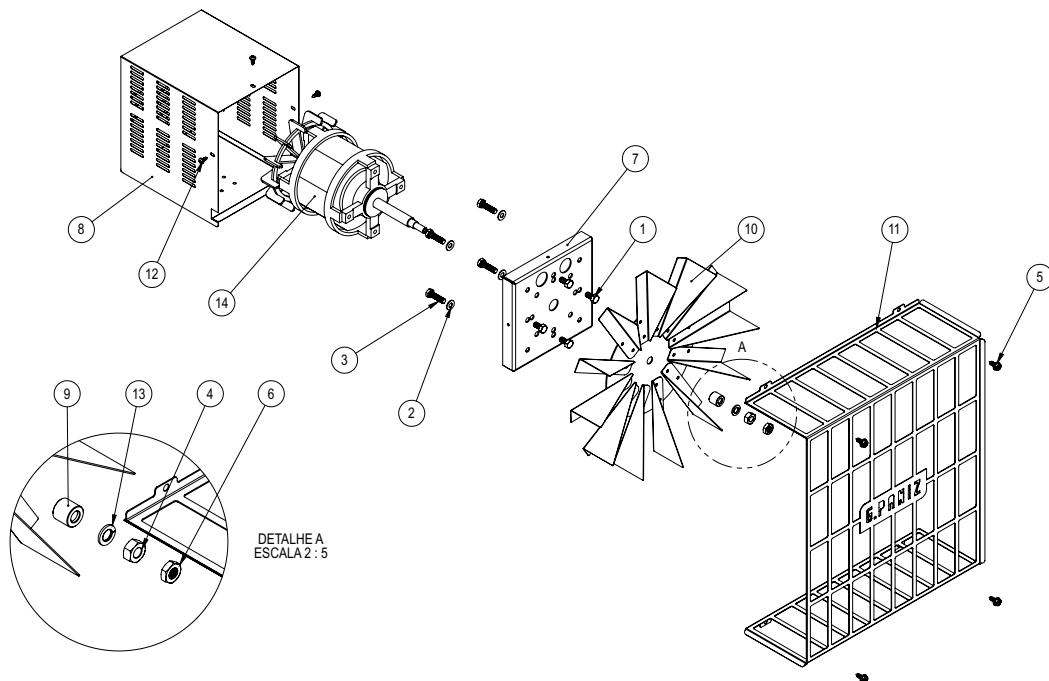

CONJUNTO PORTA COMPLETA GRANO (36267)

CONJUNTO PORTA COMPLETA GRANO (36267)

Item	Descrição	Código	Qt
1	Arruela de Pressão M6	00334	16
2	Rolamento 0608 ZZ	00657	3
3	Paraf Philips Cab Pan M6x10mm ZB	00677	2
4	Porca Sextavada M3 ZB	00822	2
5	Passa Fio Borracha P45	00988	6
6	Arruela Lisa M8 ZB	02529	1
7	Lampada Halogenia 50W 12V BASE	02661	2
8	Parafuso C/Cilindrica Fenda M3X16mm ZB	02667	2
9	Parafuso Allen C/C M6X10	02717	2
10	Parafuso Allen Cab Cil M6X20 ZB	02762	12
11	Parafuso Allen C/Cil M8X40mm ZB	02916	1
12	LENCOL SILICONE 3,00X250X250 MM	11553G	1
13	Paraf Cab Flangeada Philips M4X12mm ZB	15851G	10
14	Rebite Sextavado M6X16mm ZB	16736G	7
15	Batente da Micro Chave	22207	1
16	Fixador Suporte Micro Chave	22210	1
17	Guia Ventilação	33140	2
18	Isolador Controlador	33141	1
19	Fecho da Maçaneta	33150	1
20	Cj Dobradiça do Vidro Interno	33151	2
21	Bucha Central Fechadura	33157	1
22	Batente Vidro	33158	2
23	Trinco do Vidro	33159	2
24	Cj Alavanca Completa Grano	36264	1
25	Cj Porta Soldada	33194	1
26	Cj Suporte Vidro Externo Porta	33197	2
27	Cj Reforço da Maçaneta	33200	1
28	Fechamento Interno Porta	33202	1
29	Cj Estrutura Vidro	33203	1
30	Arruela Pressão M8	70592	1
31	Batente Silicone Porta Fornos	71593	12
32	Chicote Duplo Porcelana	72346	1
33	Tampão Porta do Forno	72348	1
34	Rebite Rosca Sextavado M4X10mm ZB	73285	10
35	Etiqueta Painel Grano	75893	1
36	Controlador INV-349.01 IHM LCD	75894	1
37	Vidro Externo da Porta Grano	75896	1
38	Vidro Interno da Porta	75120	1
39	Rebite Repuxo 4X8mm	9971G	54

CONJUNTO TESTEIRA COMPLETA GRANO (36269)

Item	Descrição	Código	Qt
1	Cj Solda Testeira	33178	1
2	Suporte Painel	33182	2
3	Vidro Painel Acabamento Grano	75898	1
4	Rebite Repuxo 4X8mm	9971G	4

CONJUNTO MONTAGEM MOTOR (33733)