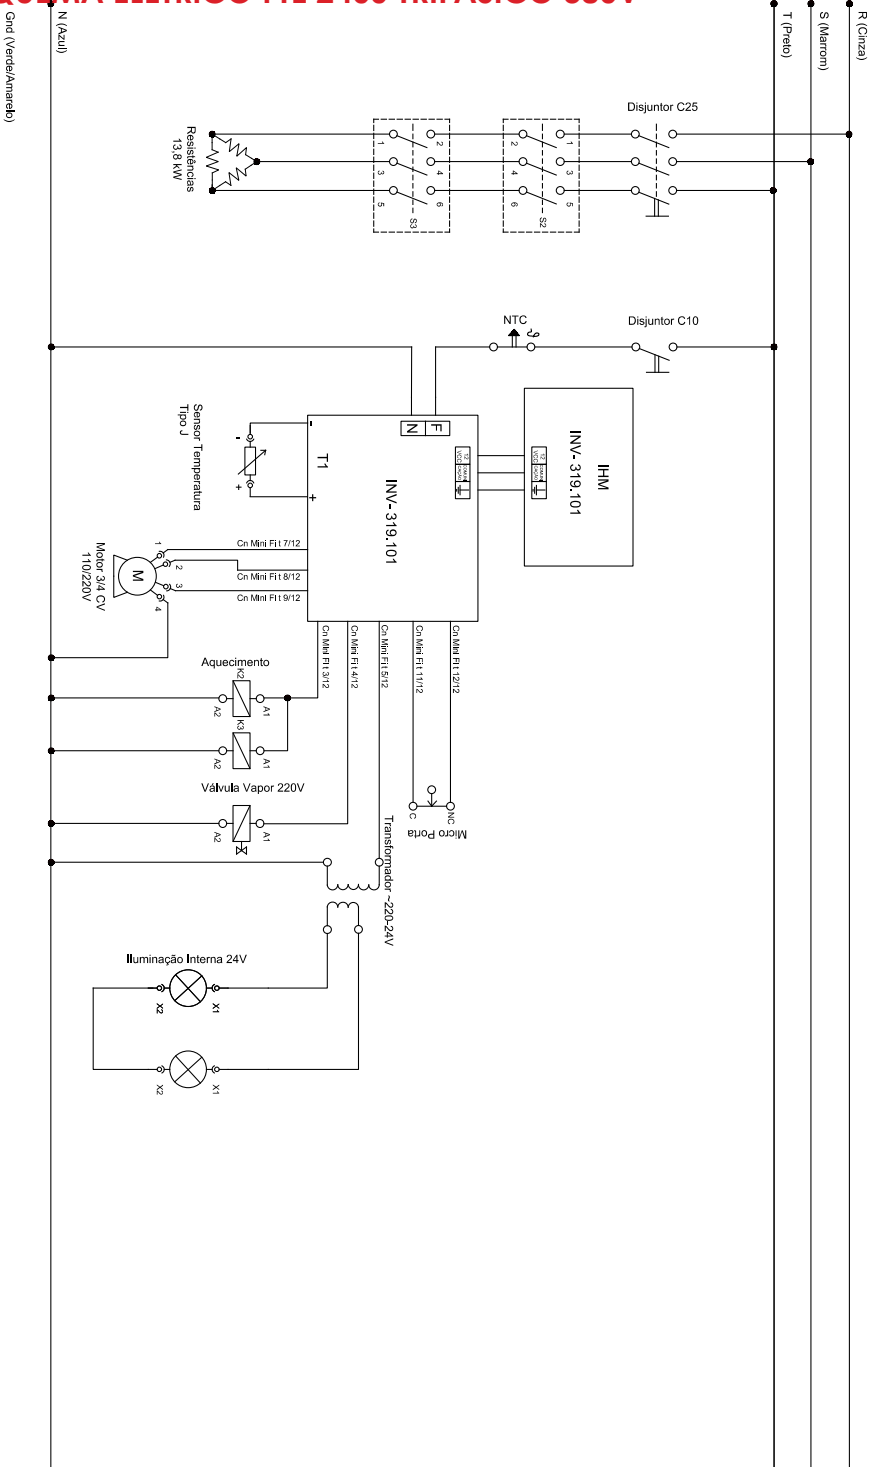

ESQUEMA ELÉTRICO FTE 2400 TRIFÁSICO 380V