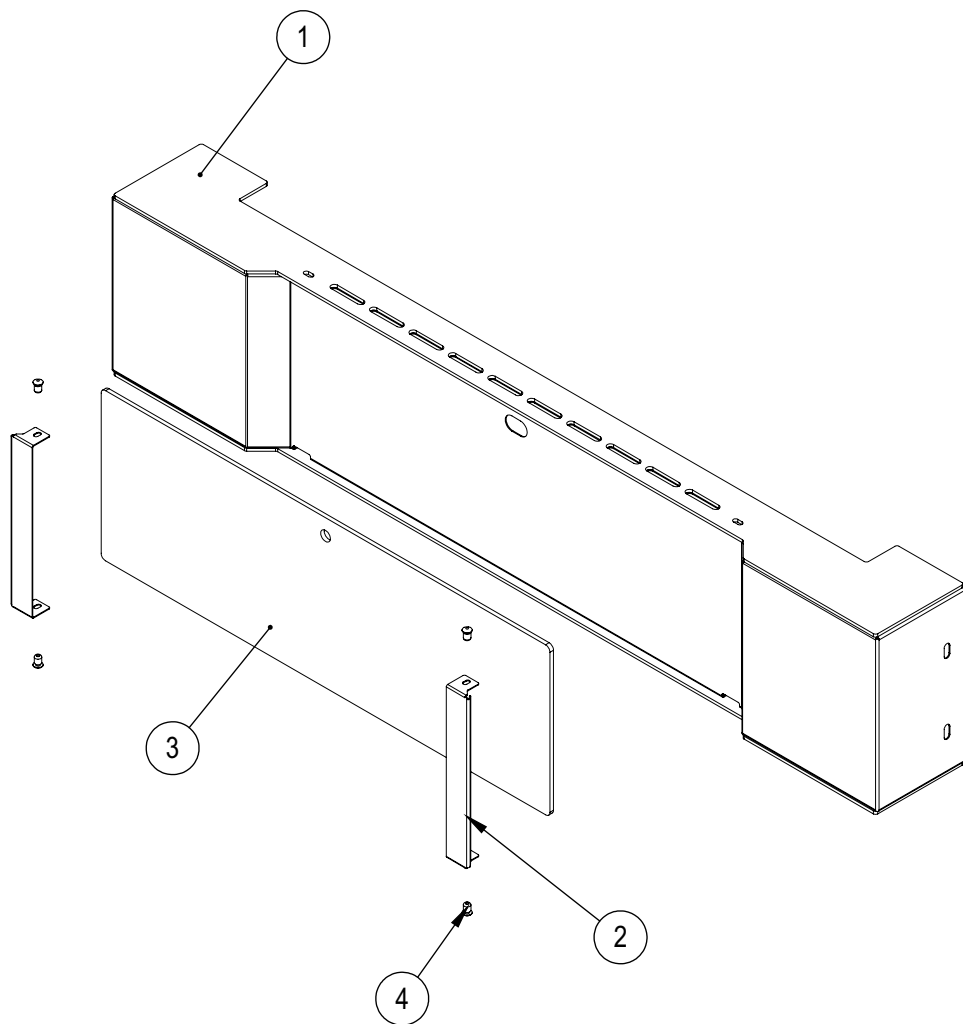

CONJUNTO TESTEIRA COMPLETA GRANO (36269)

Item	Descrição	Código	Qt
1	Cj Solda Testeira	33178	1
2	Suporte Painel	33182	2
3	Vidro Painel Acabamento Grano	75898	1
4	Rebite Repuxo 4X8mm	9971G	4