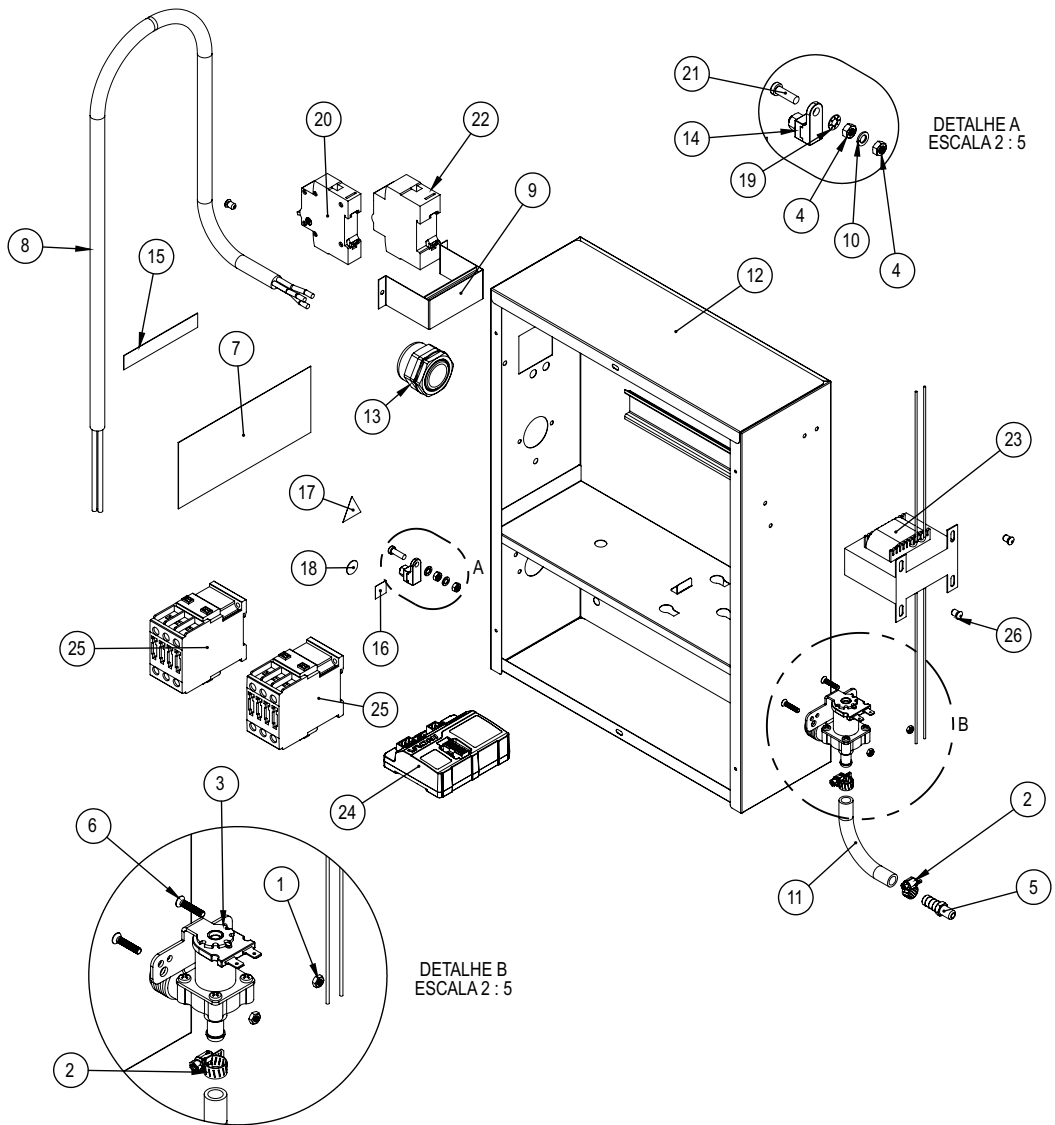

CONJUNTO PAINEL ELÉTRICO MONOFÁSICO (33816)

CONJUNTO PAINEL ELÉTRICO MONOFÁSICO (33816)

Item	Descrição	Código	Qt
1	Porca Sextavada M4 ZB	00760	2
2	Abraçadeira Rosca Sem Fim 12-16	01002	2
3	Solenóide da água (220V)	02598	1
4	Porca Sextavada M5 ZB	03276	2
5	Espiga 1/2" Rosca 1/8" BSP	10332G	1
6	Parafuso Cab. Chata M4X20 ZA	1039G	2
7	Etiqu Atenção Voltagem Mono 220V	11294G	1
8	Cabo PP 3X16 mm² 750V 13249 X 2000 mm	13418	1
9	Conj. Suporte Disjuntor	13613G	1
10	Arruela Pressão M5 ZB	14495G	1
11	Mang. Solenóide de Água 100mm	16986	1
12	Cj Painel Comando M220V	33817	1
13	Prensa Cabo 1" c/ Arruela	4970G	1
14	Terminal Equipotencial 10MM	71575	1
15	Etiqueta terra	71576	1
16	Etiqueta Equipotencialidade	71577	1
17	Etiqueta Tensão Perigosa	71578	1
18	Etiqueta Terra Proteção	71582	1
19	Arruela Dentada Int. M5	71585	1
20	Minidisjuntor Monopolar 20 Curva C	71651	1
21	Parafuso Philips Cabeça Panela M5x16 ZA	71673	1
22	Disjuntor MDW-C80 monofásico	72109	1
23	Trafo 2A 100W 24V 220V	72359	1
24	Controlador INV-319.101	75113	1
25	Contactora 65A 220V 50/60Hz	7887G	2
26	Rebite Repuxo 4X8mm	9971G	4