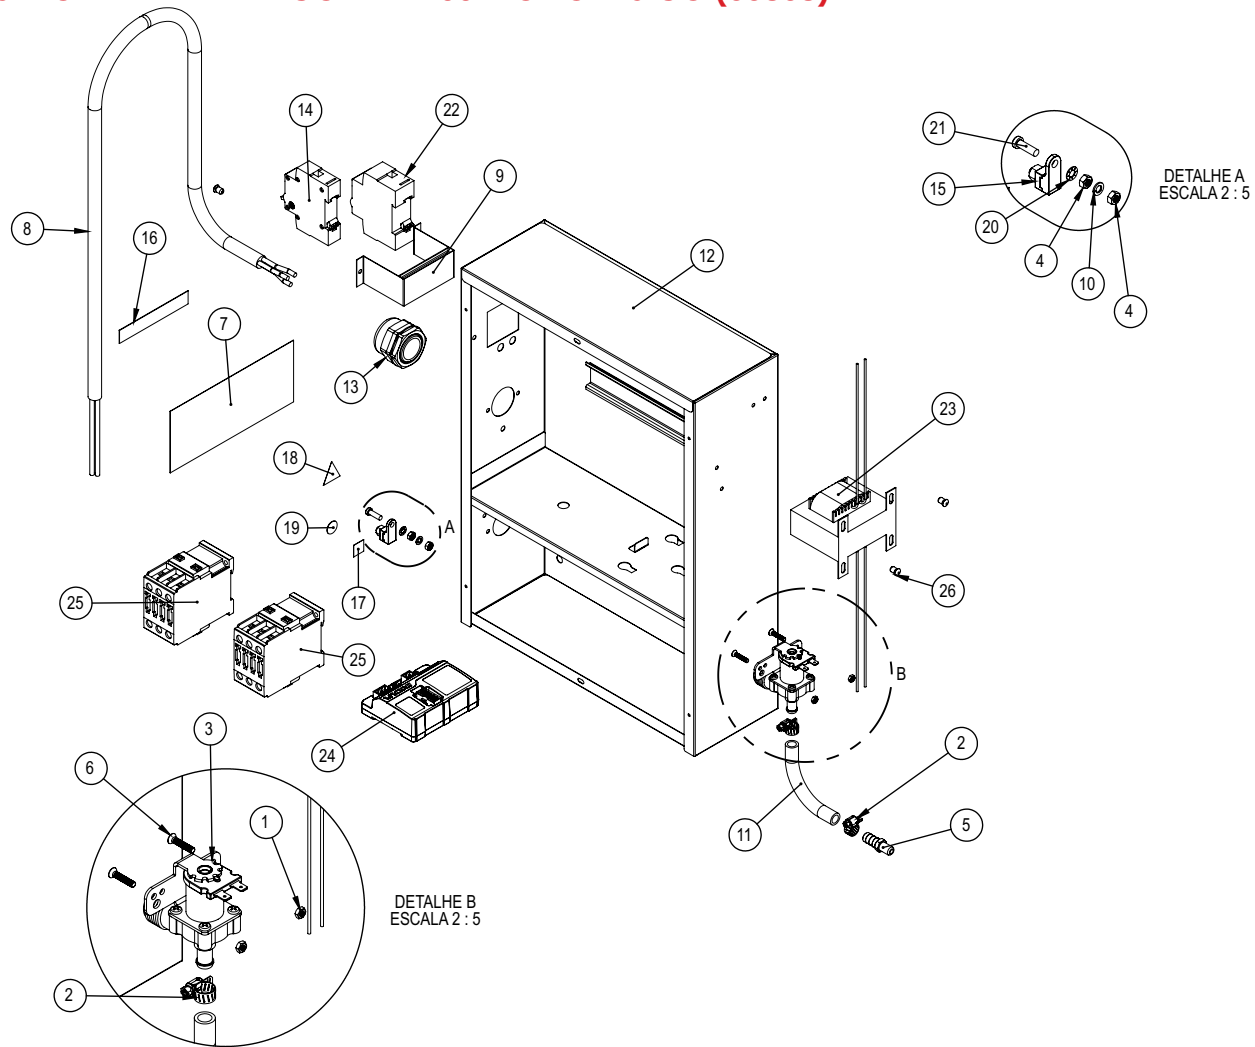

CONJUNTO PAINEL ELÉTRICO FTE 2400 MONOFÁSICO (33808)

CONJUNTO PAINEL ELÉTRICO FTE 2400 MONOFÁSICO (33808)

Item	Descrição	Código	Qt
1	Porca Sextavada M4 ZB	00760	2
2	Abraçadeira Rosca Sem Fim 12-16	01002	2
3	Solenóide da água (220V)	02598	1
4	Porca Sextavada M5 ZB	03276	2
5	Espiga 1/2" Rosca 1/8" BSP	10332G	1
6	Parafuso Cab. Chata M4X20 ZA	1039G	2
7	Etiqu Atenção Voltagem Mono 220V	11294G	1
8	Cabo PP 3X16 mm² 750V NBR	13418	1
9	Conj. Suporte Disjuntor	13613G	1
10	Arruela Pressão M5 ZB	14495G	1
11	Mang. Solenóide de Água 100mm	16986	1
12	Cj Painel Comando M220V	33809	1
13	Prensa Cabo 1" c/ Arruela	4970G	1
14	Minidisjuntor Monopolar 20 Curva C	71651	1
15	Terminal Equipotencial 10MM	71575	1
16	Etiqueta terra	71576	1
17	Etiqueta Equipotencialidade	71577	1
18	Etiqueta Tensão Perigosa	71578	1
19	Etiqueta Terra Proteção	71582	1
20	Arruela Dentada Int. M5	71585	1
21	Parafuso Philips Cabeça Panela M5x16 ZA	71673	1
22	Disjuntor MDW-C80 monofásico	72109	1
23	Trafo 2A 100W 24V 220V	72359	1
24	Controlador INV-319.101	75113	1
25	Contactora Bipolar 65A 220V 50/60Hz	7887G	2
26	Rebite Repuxo 4X8mm	9971G	4