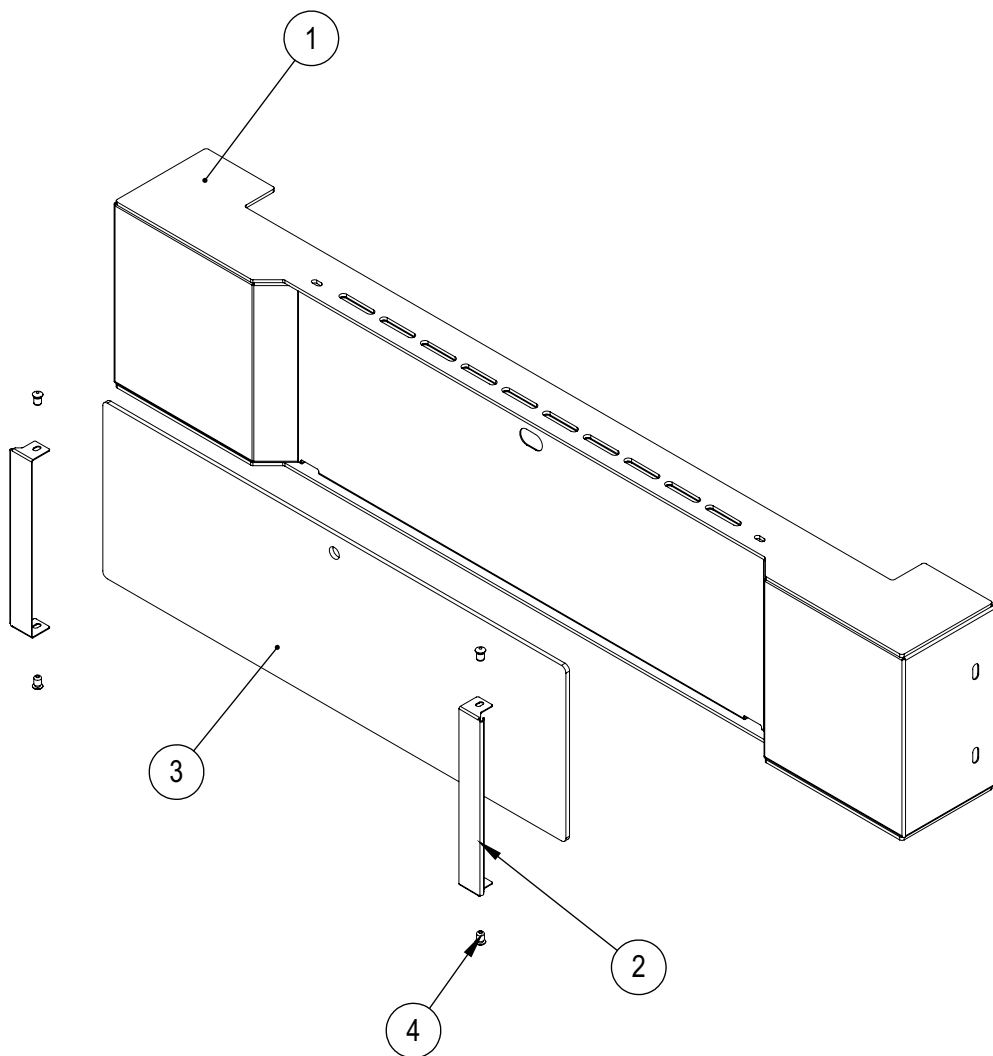

CONJUNTO TESTEIRA COMPLETA (33177)

Item	Descrição	Código	Qt
1	Cj Solda Testeira	33178	1
2	Suporte Painel	33182	2
3	Vidro Painel Acabamento	75112	1
4	Rebite Repuxo 4X8mm	9971G	4