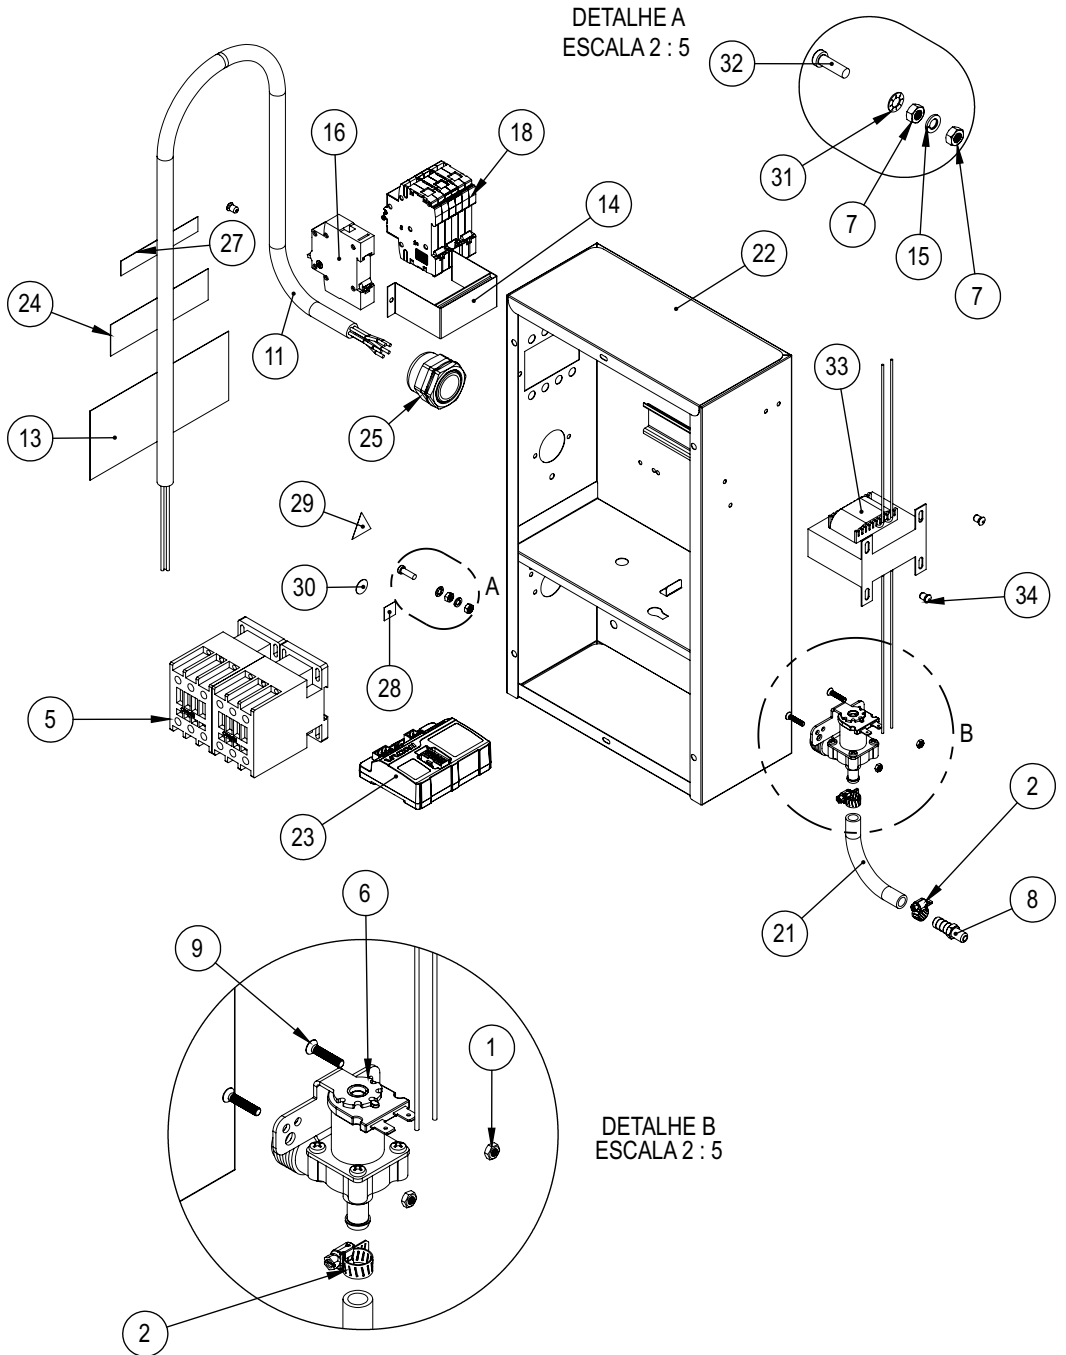

CONJUNTO PAINEL ELÉTRICO TRIFÁSICO (33282)

CONJUNTO PAINEL ELÉTRICO TRIFÁSICO (33282)

Item	Descrição	Código	T380V	T220V
1	Porca Sextavada M4 ZB	00760	2	2
2	Abraçadeira Rosca Sem Fim 12-16	01002	2	2
3	Contator CWB18 - 220V	72203	2	-
4	Contactador Tripolar CWM25 220V 50/60HZ	13424G	-	2
5	Contactora CWM 32.00 220V 50/60HZ	02402	-	-
6	Solenóide da água (220V)	02598	1	1
7	Porca Sextavada M5 ZB	03276	2	2
8	Espiga 1/2" Rosca 1/8" BSP	10332G	1	1
9	Parafuso Cab. Chata M4X20 ZA	1039G	2	2
10	CABO ELETRICO 4X10MM² x 2500	11223G	-	1
11	Cabo Elétrico H07RN 5x6mm² X 2500	72370	1	-
12	Etiqu Atenção Voltagem Trif 220V	11258G	-	1
13	Etiqu Atenção Voltagem Trif 380V	11259G	1	-
14	Conj. Suporte Disjuntor	13613G	1	1
15	Arruela Pressão M5 ZB	14495G	1	1
16	Minidisjuntor Monopolar 10 Curva C	71540	1	1
17	Disjuntor Tripolar MDW C32	14520G	1	-
18	Disjuntor Tripolar MDW C40	14519G	-	-
19	Disjuntor Tripolar MDW C50	14518G	-	1
20	Disjuntor Tripolar MDW C63	14558G	-	-
21	Mang. Solenóide de Água 100mm	16986	1	1
22	Cj Painel Comando	33256	1	1
23	Controlador INV-319.101	75113	1	1
24	Etiqueta Fio Neutro	4282G	1	-
25	Prensa Cabo 1" c/ Arruela	4970G	1	1
26	Terminal Equipotencial 10MM	71575	1	1
27	Etiqueta terra	71576	1	1
28	Etiqueta Equipotencialidade	71577	1	1
29	Etiqueta Tensão Perigosa	71578	1	1
30	Etiqueta Terra Proteção	71582	1	1
31	Arruela Dentada Int. M5	71585	1	1
32	Parafuso Philips Cabeça Panela M5x16 ZA	71673	1	1
33	Trafo 2A 100W 24V 220V	72359	1	1
34	Rebite Repuxo 4X8mm	9971G	4	4