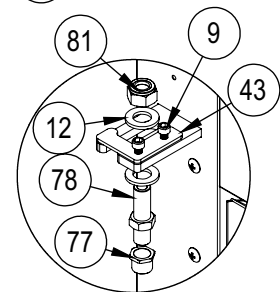

VISTA EXPLODIDA FTE 2400 INOX (90889)

DETALHE B
ESCALA 1:5

DETALHE A
ESCALA 1:5

B

LISTA DE PEÇAS FTE 2400 INOX (90889)

Item	Descrição	Código	G. Paniz T380V	G. Paniz T220V	G. Paniz M220V	Grano T380V	Grano T220V	Grano M220V
1	Arruela Lisa 1/4"X1,2X17 ZB	00327	4	4	4	4	4	4
2	Parafuso Sextavado 5.8 M8X30mm ZB	00736	3	3	3	3	3	3
3	Porca Sextavada M6 ZB	00758	1	1	1	1	1	1
4	Porca Sextavada M3 ZB	00822	2	2	2	2	2	2
5	Paraf. Philips Panela M6 x 12	02170	4	4	4	4	4	4
6	Etiqueta Instrução Aber. Porta	02276	1	1	1	1	1	1
7	Arruela Lisa M8 ZB	02529	3	3	3	3	3	3
8	Parafuso ponta broca ASPB 4,2X13mm ZB	02709	8	8	8	8	8	8
9	Parafuso Allen C/C M6X10	02717	2	2	2	2	2	2
10	Rodízio GH 412 NPP	02757	2	2	2	2	2	2
11	Parafuso Allen Cabeça Cilíndrica M6X20 ZB	02762	2	2	2	2	2	2
12	Arruela Lisa M14X28mm ZB	3214G	4	4	4	4	4	4
13	Manípulo Bola MDP 360 32 x M8	03461	1	1	1	1	1	1
14	Etiqueta Aprovado	03663	1	1	1	1	1	1
15	Parafuso C/Cilíndrica Fenda M3X20mm	5563G	2	2	2	2	2	2
16	Parafuso AA C/Panela 4,8X13mm ZB	5649G	32	32	31	32	32	31
17	Etiqueta Retire Película Port/Esp/Ing	9941G	1	1	1	1	1	1
18	Rebite Repuxo 4X8mm	9971G	10	10	10	10	10	10
19	Microinterruptor 40127 A6E3QY T125	10318G	1	1	1	1	1	1
20	Cj. Condutor D'água Interno	10339G	1	1	1	1	1	1
21	Paraf AA C/Arruela Prensada 6,3X16mm ZB	10347G	14	14	14	14	14	14
22	Ponte Ligação	11197G	1	-	2	1	-	2
23	Etiqueta Perigo Alta Tensão	11257G	1	1	1	1	1	1
24	Parafuso Philips Flangeado 4,2X20mm ZB	15132G	4	4	4	4	4	4
25	Rebite Sextavado M8X17,50mm ZB	16446G	8	8	8	8	8	8
26	Rebite Sextavado M6X16mm ZB	16736G	10	10	10	10	10	10
27	Espaçador Microchave	19202	1	1	1	1	1	1
28	Fechamento Resistência	20115	1	1	1	1	1	1