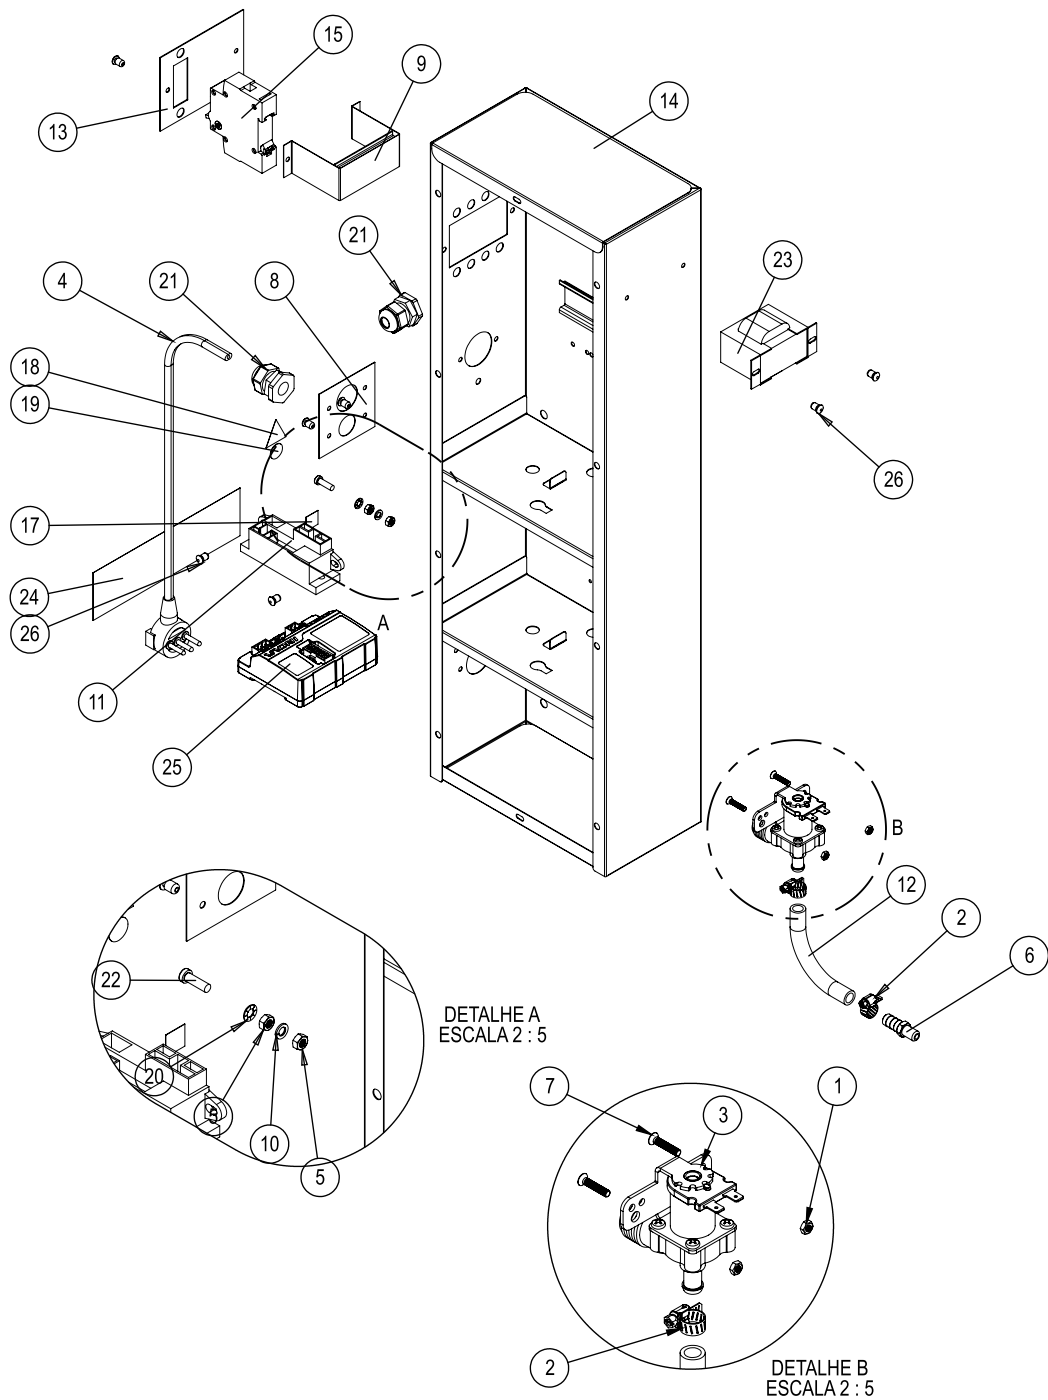

CONJUNTO QUEIMADO (22189)

Item	Descrição	Código	Qt
1	Porca Sextavada M4 ZB	00760	2
2	Arruela Lisa M4 ZB	00769	3
3	Valvula Esfera 1/4"	02620	1
4	Paraf ponta broca 4,2X13mm ZB	02709	4
5	Injetor 1,10 mm NPT 1/8"	10390	4
6	Eletrodo ITL 164 com Suporte	10432G	2
7	Arruela Pressão M5 ZB	14495G	3
8	TERMINAL FEMEA 6,3 0,5X1,5 V0	16431G	2
9	Regulador Ar	21902	4
10	Conjunto Queimador	22190	1
11	Conj. Solda Tub. Exportação	22751	1
12	Niple 1/4" NPT 1/4" NPT	5886G	2
13	Válvula Solenoíde Gás GLP 1/4 NPT	70176	1
14	TUBO TERMO RETRATIL 9,52MM 3/8	71844	2
15	Mang. Turbo Gás Dupla 2 P13	72344	1
16	Válvula 4 Kg 13,2 Kpa	72347	1
17	Rebite Repuxo 4X8mm	9971G	4

CONJUNTO PAINEL ELÉTRICO (33232)

CONJUNTO PAINEL ELÉTRICO (33232)

Item	Descrição	Código	Qt
1	Porca Sextavada M4 ZB	00760	2
2	Abraçadeira Rosca Sem Fim 12-16	01002	2
3	Solenóide da água (220V)	02598	1
4	Cabo Plug Injetado 3x1,5x 3Mt	02731	1
5	Porca Sextavada M5 ZB	03276	2
6	Espiga 1/2" Rosca 1/8" BSP	10332G	1
7	Parafuso Cab. Chata M4X20 ZA	1039G	2
8	Fixação Prensa Cabo	11297G	1
9	Conj. Suporte Disjuntor	13613G	1
10	Arruela Pressão M5 ZB	14495G	1
11	Usina Eletrônica 7 Hz 110/220VCA 50/60Hz	1522G	1
12	Mang. Solenóide de Água 100mm	16986	1
13	Suporte do Disjuntor Monopolar	21941	1
14	Cj Painel Comando	33233	1
15	Minidisjuntor Monopolar 10 Curva C	71540	1
16	Terminal Equipotencial 10MM	71575	1
17	Etiqueta Equipotencialidade	71577	1
18	Etiqueta Tensão Perigosa	71578	1
19	Etiqueta Terra Proteção	71582	1
20	Arruela Dentada Int. M5	71585	1
21	Prensa Cabo PG 13,5 Cinza	71621	2
22	Parafuso Philips Cabeça Panela M5x16 ZA	71673	1
23	Trafo 2A 50W 12V-127/220V	72405	1
24	Etiqueta Bivolt Automatico	72756	1
25	Controlador INV-319.101	75113	1
26	Rebite Repuxo 4X8mm	9971G	8