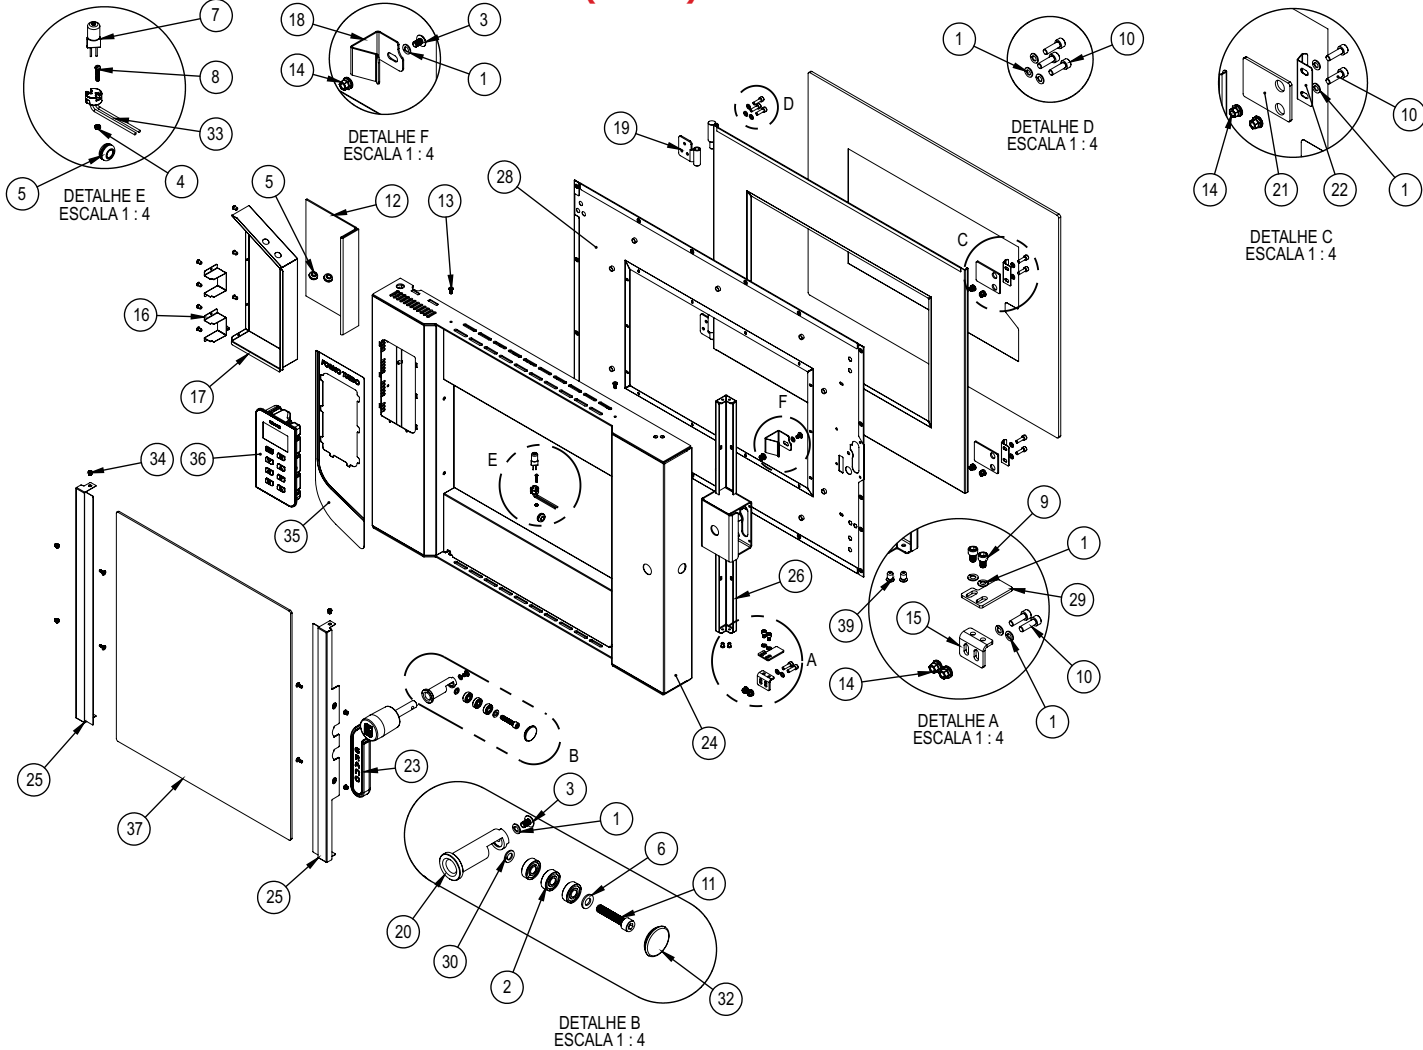

CONJUNTO PORTA COMPLETA GRANO (36268)

CONJUNTO PORTA COMPLETA GRANO (36268)

Item	Descrição	Código	Qt
1	Arruela de Pressão M6	00334	16
2	Rolamento 0608 ZZ	00657	3
3	Parafuso Philips Cabeça Panela M6x10mm ZB	00677	2
4	Porca Sextavada M3 ZB	00822	1
5	Passa Fio Borracha P45 p/ Espessuras 0,5 a 1,0 mm	00988	5
6	Arruela Lisa M8 ZB	02529	1
7	LAMPADA HALOGENIA JC BIPINO 50W 12V BASE	02661	1
8	Parafuso C/Cilindrica Fenda M3X16mm ZB	02667	1
9	Parafuso Allen C/C M6X10	02717	2
10	Parafuso Allen Cabeça Cilindrica M6X20 ZB	02762	12
11	Parafuso Allen C/Cilindrica M8X40mm ZB	02916	1
12	LENCOL SILICONE 3,00X250X250 MM	11553G	1
13	Parafuso Cabeça Flangeada Philips M4X12mm ZB	15851G	8
14	Rebite Sextavado M6X16mm ZB	16736G	7
15	Fixador Suporte Micro Chave	22210	1
16	Guia Ventilação	33140	2
17	Isolador Controlador	33141	1
18	Fecho da Maçaneta	33150	1
19	Cj Dobradiça do Vidro Interno	33151	2
20	Bucha Central Fechadura	33157	1
21	Batente Vidro	33158	2
22	Trinco do Vidro	33159	2
23	Cj Alavanca Completa Grano	36264	1
24	Cj Porta Soldada	33219	1
25	Cj Suporte Vidro Externo Porta	33222	2
26	Cj Reforço da Maçaneta	33225	1
27	Cj Estrutura Vidro	33227	1
28	Fechamento Interno Porta	33229	1
29	Batente da Micro Chave	33230	1
30	Arruela Pressão M8	70592	1
31	Batente Silicone Porta Fornos	71593	10
32	Tampão Porta do Forno	72348	1
33	Chicote Simples Porcelana	72430	1
34	Rebite Rosca Sextavado M4X10mm ZB	73285	8
35	Etiqueta Painel Grano	75893	1
36	Controlador INV-349.01 IHM LCD	75894	1
37	Vidro Duplo da Porta	75897	1
38	Vidro Interno da Porta	75123	1
39	Rebite Repuxo 4X8mm	9971G	48