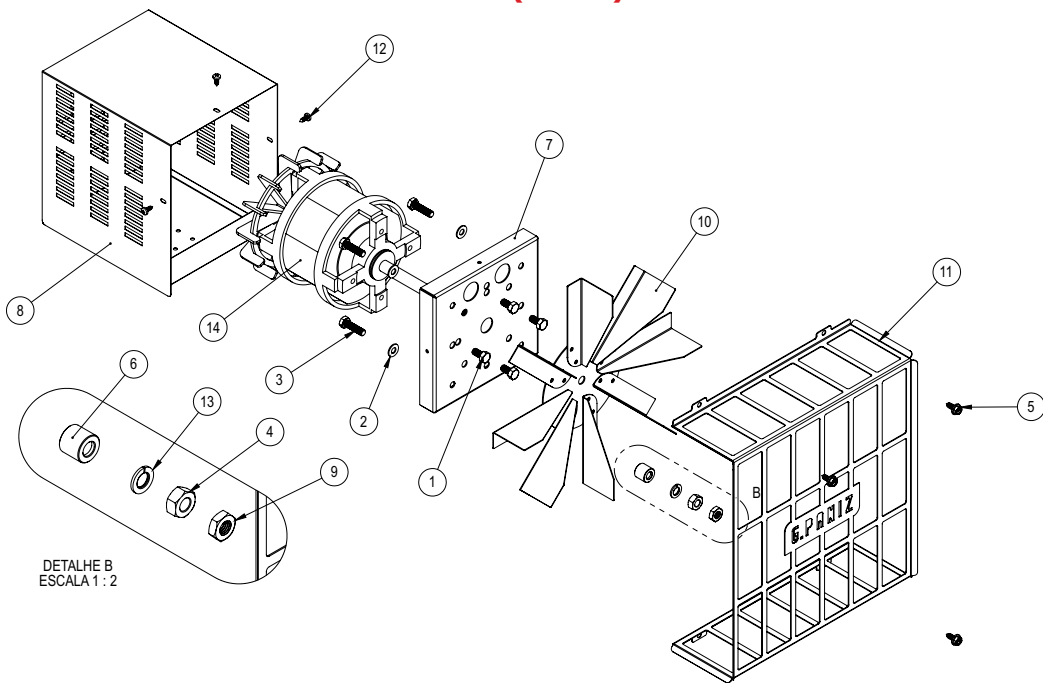

CONJUNTO MONTAGEM MOTOR (33734)

Item	Descrição	Código	Qt
1	Parafuso Sextavado 5/16" x 5/8" ZB	00251	4
2	Arruela Lisa 5/16" ZB	00328	4
3	Parafuso Sextavado 5.8 M8X30mm ZB	00736	4
4	Porca Sextavda M10 ZB	00762	1
5	Parafuso AA C/Arruela Prensada 6,3X16mm ZB	10347G	4
6	Bucha Turbina	10667G	1
7	Base Fixação Motor	11627G	1
8	Conj. Proteção Motor	11628G	1
9	Porca Sextavado Baixa M10 ZB	1212	1
10	Conjunto Turbina	22181	1
11	Grade Turbina	33735	1
12	Parafuso AA C/Panela 4,8X13mm ZB	5649G	3
13	Arruela Pressão M 10 ZB	70224	1
14	Motor Monofásico 1/5 CV	72406	1