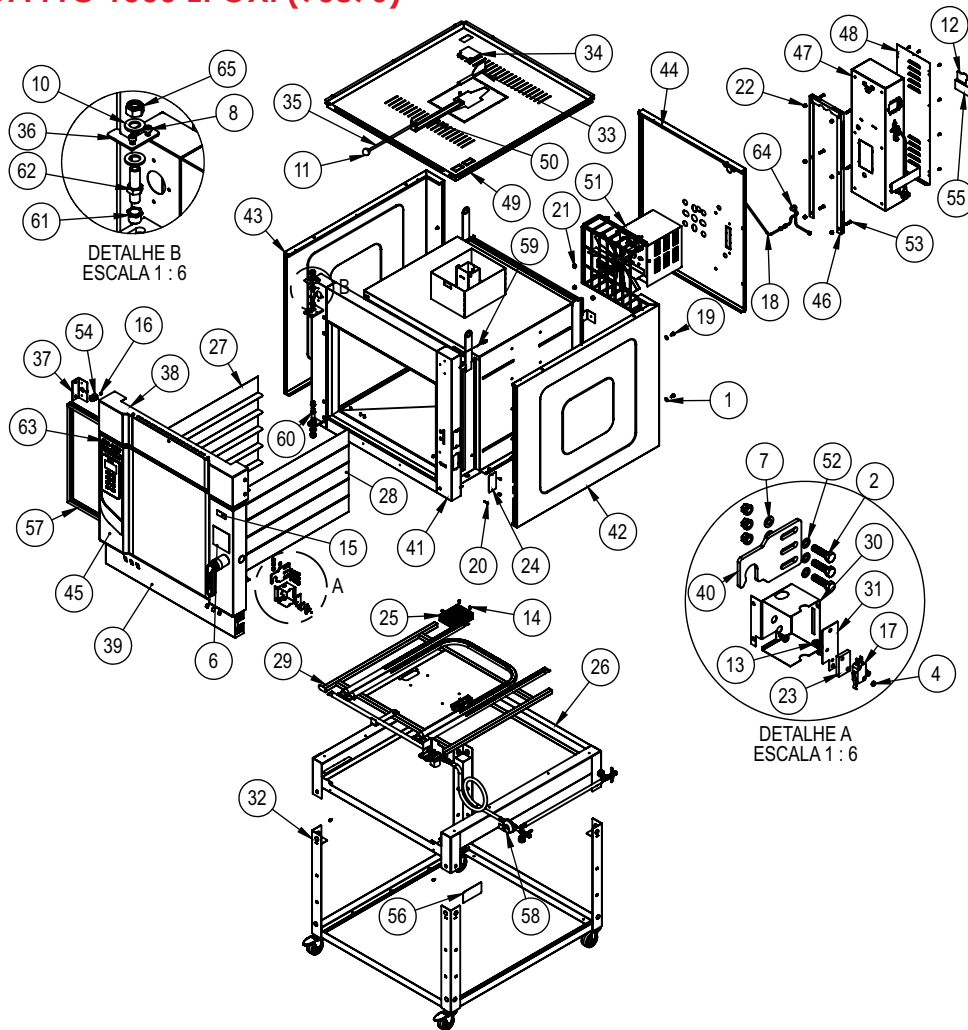

VISTA EXPLODIDA FTG 1500 EPÓXI (90876)

LISTA DE PEÇAS FTG 1500 EPÓXI (90876)

Item	Descrição	Código	Qt
1	Arruela Lisa 1/4"X1,2X17 ZB	00327	4
2	Parafuso Sextavado 5.8 M8X30mm ZB	00736	3
3	Porca Sextavada M6 ZB	00758	1
4	Porca Sextavada M3 ZB	00822	2
5	Paraf. Philips Panela M6 x 12	02170	4
6	Etiqueta Instrução Aber. Porta	02276	1
7	Arruela Lisa M8 ZB	02529	3
8	Parafuso Allen C/C M6X10	02717	2
9	Parafuso Allen Cabeça Cilindrica M6X20 ZB	02762	2
10	Arruela Lisa M14X28mm ZB	3214G	4
11	Manípulo Bola MDP 360 32 x M8	03461	1
12	Etiqueta Aprovado	03663	1
13	Parafuso C/Cilindrica Fenda M3X20mm	5563G	2
14	Parafuso AA C/Panela 4,8X13mm ZB	5649G	32
15	Etiqueta Retire Pelicula Port/Esp/Ing	9941G	1
16	Rebite Repuxo 4X8mm	9971G	10
17	Microinterruptor 40127 A6E3QY T125	10318G	1
18	Cj. Condutor D'água Interno	10339G	1
19	Paraf AA C/Arruela Prens 6,3X16mm ZB	10347G	10
20	Parafuso Philips Flangeado 4,2X20mm ZB	15132G	4
21	Rebite Sextavado M8X17,50mm ZB	16446G	8
22	Rebite Sextavado M6X16mm ZB	16736G	12
23	Espaçador Microchave	19202	1
24	Fechamento Micro Chave	21932	2
25	Proteção do Eletrodo	21940	1
26	Cj Carrinho	22172	1
27	Cj Suporte Esteira Esq.	22184	1
28	Cj Suporte Esteira Dir.	22188	1
29	Cj Queimador Completo M220V	22189	1
30	Fixador Suporte Micro Chave	22208	1
31	Suporte Da Micro Chave	22209	1
32	Cj Carrinho Montado	22211	1
33	Cj Haste Saída Vapor	22655	1