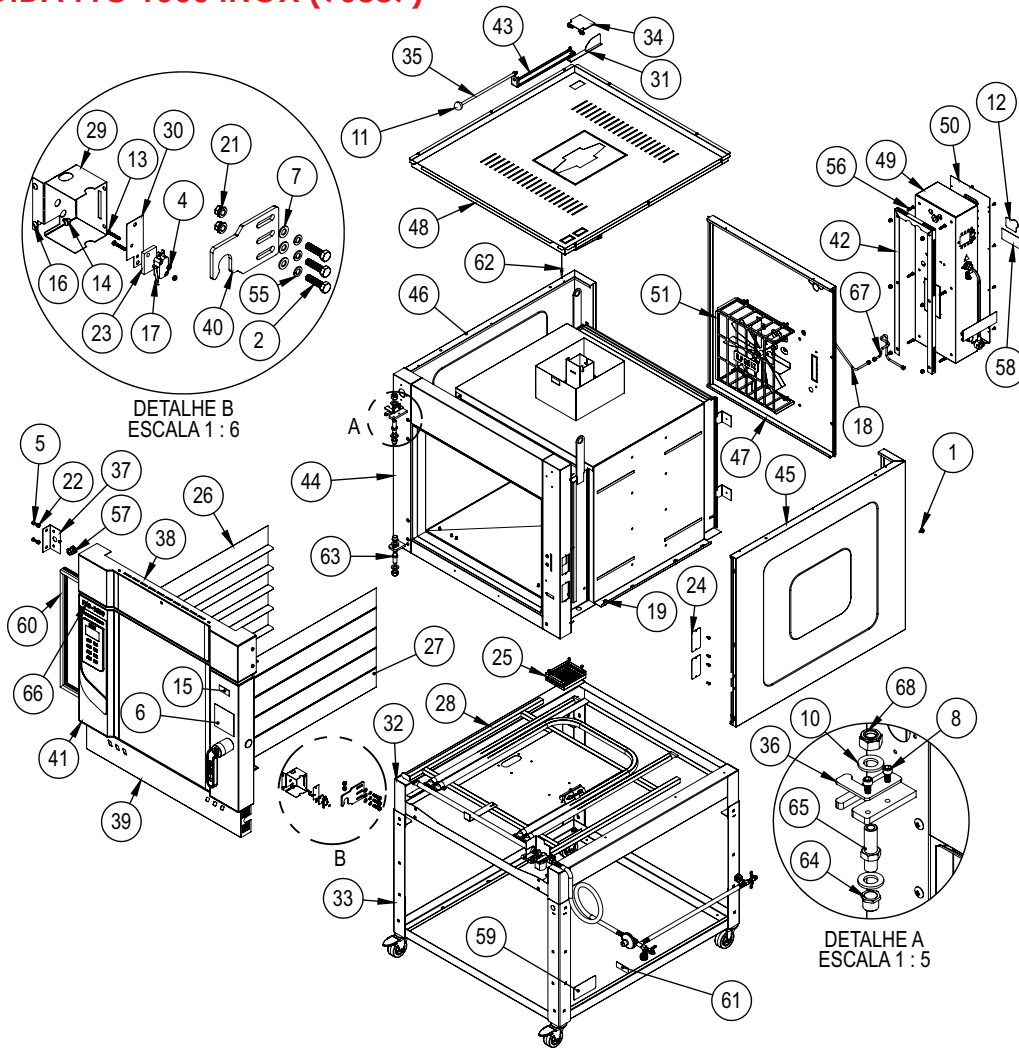

VISTA EXPLODIDA FTG 1500 INOX (90887)

LISTA DE PEÇAS FTG 1500 INOX (90887)

Item	Descrição	Código	G.Paniz	Grano
1	Arruela Lisa 1/4"X1,2X17 ZB	00327	4	4
2	Parafuso Sextavado 5.8 M8X30mm ZB	00736	3	3
3	Porca Sextavada M6 ZB	00758	1	1
4	Porca Sextavada M3 ZB	00822	2	2
5	Paraf. Philips Panela M6 x 12	02170	4	4
6	Etiqueta Instrução Aber. Porta	02276	1	1
7	Arruela Lisa M8 ZB	02529	3	3
8	Parafuso Allen C/C M6X10	02717	2	2
9	Paraf Allen Cab Cilindrica M6X20 ZB	02762	2	2
10	Arruela Lisa M14X28mm ZB	3214G	4	4
11	Manípulo Bola MDP 360 32 x M8	03461	1	1
12	Etiqueta Aprovado	03663	1	1
13	Paraf C/Cilindrica Fenda M3X20mm	5563G	2	2
14	Paraf AA C/Panela 4,8X13mm ZB	5649G	32	32
15	Etiqueta Retire Pelicula Port/Esp/Ing	9941G	1	1
16	Rebite Repuxo 4X8mm	9971G	10	10
17	Microinterruptor 40127 A6E3QY T125	10318G	1	1
18	Cj. Condutor D'água Interno	10339G	1	1
19	Paraf AA C/Arruela 6,3X16mm ZB	10347G	10	10
20	Paraf Philips Flangeado 4,2X20mm ZB	15132G	4	4
21	Rebite Sextavado M8X17,50mm ZB	16446G	8	8
22	Rebite Sextavado M6X16mm ZB	16736G	12	12
23	Espaçador Microchave	19202	1	1
24	Fechamento Micro Chave	21932	2	2
25	Proteção do Eletrodo	21940	1	1
26	Cj Suporte Esteira Esq.	22184	1	1
27	Cj Suporte Esteira Dir.	22188	1	1
28	Cj Queimador Completo M220V	22189	1	1
29	Fixador Suporte Micro Chave	22208	1	1
30	Suporte Da Micro Chave	22209	1	1
31	Cj Haste Saída Vapor	22655	1	1
32	Cj Carrinho	22916	1	1
33	Cj Carrinho Montado	22920	1	1
34	Valvula do Vapor	23584	1	1
35	Haste Vapor	23589	1	1