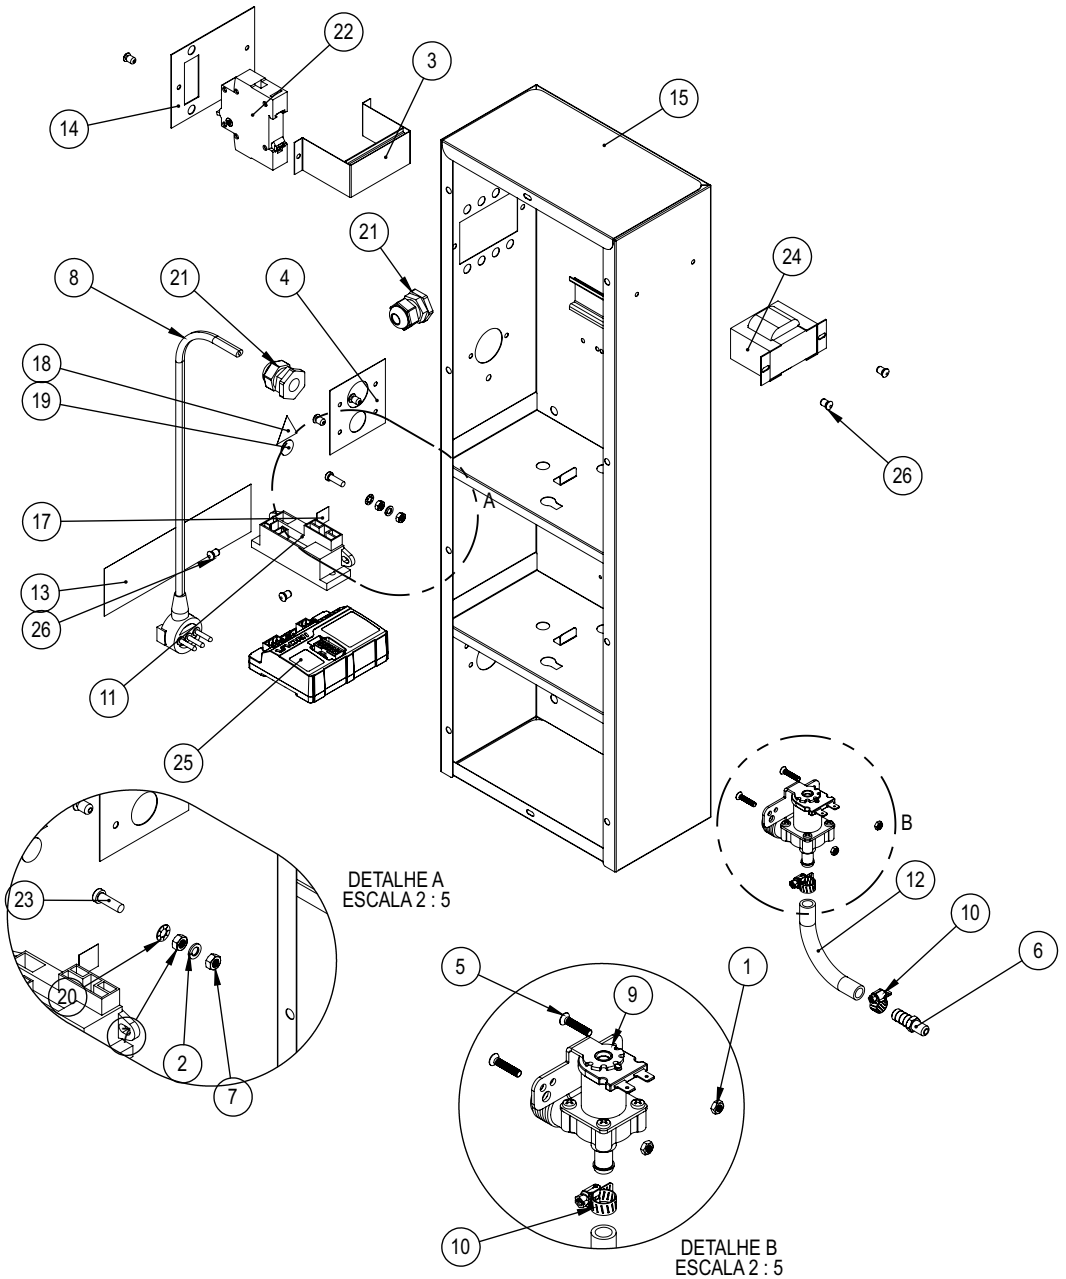

CONJUNTO PAINEL ELÉTRICO INOX (33275)

CONJUNTO PAINEL ELÉTRICO INOX (33275)

Item	Descrição	Código	Qt
1	Porca Sextavada M4 ZB	00760	2
2	Arruela Pressão M5 ZB	14495G	1
3	Conj. Suporte Disjuntor	13613G	1
4	Fixação Prensa Cabo	11297G	1
5	Parafuso Cab. Chata M4X20 ZA	1039G	2
6	Espiga 1/2" Rosca 1/8" BSP	10332G	1
7	Porca Sextavada M5 ZB	03276	2
8	Cabo Plug Injetado 3x1,5x 3Mt	02731	1
9	Solenoide da água (220V)	02598	1
10	Abraçadeira Rosca Sem Fim 12-16	01002	2
11	Usina Eletrônica 7 Hz 110/220VCA 50/60Hz	1522G	1
12	Mang. Solenóide de Água 100mm	16986	1
13	Etiqueta Bivolt Automatico	72756	1
14	Suporte do Disjuntor Monopolar	21941	1
15	Cj Painel Comando	33276	1
16	Terminal Equipotencial 10MM	71575	1
17	Etiqueta Equipotencialidade	71577	1
18	Etiqueta Tensão Perigosa	71578	1
19	Etiqueta Terra Proteção	71582	1
20	Arruela Dentada Int. M5	71585	1
21	Prensa Cabo PG 13,5 Cinza	71621	2
22	Minidisjuntor Monopolar 10 Curva C	71540	1
23	Parafuso Philips Cabeça Panela M5x16 ZA	71673	1
24	Trafo 2A 50W 12V-127/220V	72405	1
25	Controlador INV-319.101	75113	1
26	Rebite Repuxo 4X8mm	9971G	8