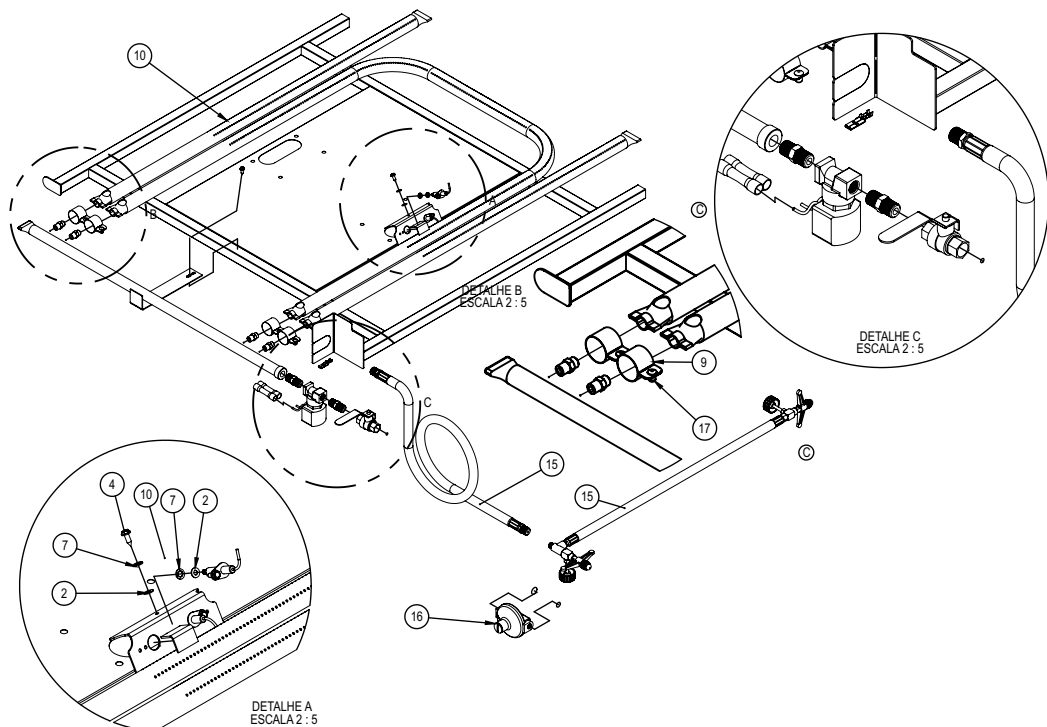

CONJUNTO TESTEIRA COMPLETA (33177)

Item	Descrição	Código	Qt
1	Cj Solda Testeira	33178	1
2	Suporte Painel	33182	2
3	Vidro Painel Acabamento	75112	1
4	Rebite Repuxo 4X8mm	9971G	4

CONJUNTO CARRINHO MONTADO (22211)

CONJUNTO QUEIMADO (22189)

Item	Descrição	Código	Qt
1	Porca Sextavada M4 ZB	00760	2
2	Arruela Lisa M4 ZB	00769	3
3	Valvula Esfera 1/4"	02620	1
4	Paraf ponta broca 4,2X13mm ZB	02709	4
5	Injetor 1,10 mm NPT 1/8"	10390	4
6	Eletrodo ITL 164 com Suporte	10432G	2
7	Arruela Pressão M5 ZB	14495G	3
8	TERMINAL FEMEA 6,3 0,5X1,5 V0	16431G	2
9	Regulador Ar	21902	4
10	Conjunto Queimador	22190	1
11	Conj. Solda Tub. Exportação	22751	1
12	Niple 1/4" NPT 1/4" NPT	5886G	2
13	Válvula Solenoíde Gás GLP 1/4 NPT	70176	1
14	TUBO TERMO RETRATIL 9,52MM 3/8	71844	2
15	Mang. Turbo Gás Dupla 2 P13	72344	1
16	Válvula 4 Kg 13,2 Kpa	72347	1
17	Rebite Repuxo 4X8mm	9971G	4