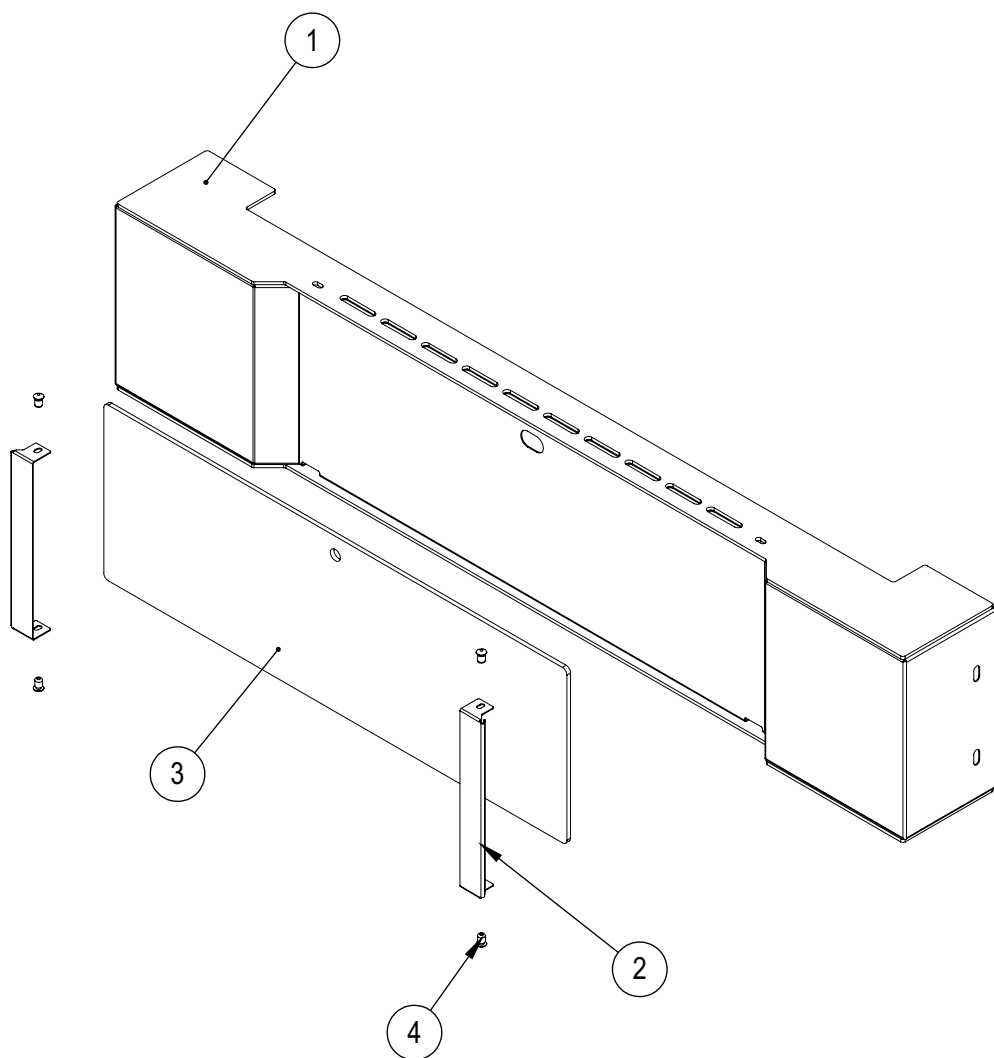

LISTA DE PEÇAS FTG 1500 EPÓXI (90876)

Item	Descrição	Código	Qt
34	Valvula do Vapor	22658	1
35	Haste Vapor	23589	1
36	Trava da Dobradiça	29306	1
37	Suporte Painel Acabamento	33176	2
38	Cj Testeira Completa	33177	1
39	Fechamento Gaveta	33183	1
40	Engate Maçaneta	33184	1
41	Conjunto Câmara	33205	1
42	Fechamento Externo Direito	33215	1
43	Fechamento Externo Esquerdo	33216	1
44	Fechamento Externo Traseiro	33217	1
45	Cj Porta Completa Grano	36268	1
46	Distânciador Painel Elétrico	33231	1
47	Cj Painel Elétrico	33232	1
48	Fechamento Painel Elétrico	33237	1
49	Fechamento Externo Superior	33238	1
50	Haste Vapor	33239	1
51	Conjunto Montagem Motor	33734	1
52	Arruela Pressão M8	70592	3
53	Parafuso Philips C/Ch M6X30mm ZB	71377	6
54	Prensa Cabo PG 13,5 Cinza	71621	1
55	Etiqueta INMETRO Forno Gás	72177	1
56	Etiqueta Instalação Gás	72306	1
57	Perfil Silicone	72403	1
58	Etiqueta Lacre de segurança	72644	1
59	Termopar J 3,5x16,5mmx1650mm	74489	1
60	Pino Inferior da Porta	75114	1
61	Bucha da Porta	75115	2
62	Pino Superior da Porta	75116	1
63	Etiqueta Identificação FTG-1500 Grano	75911	1
64	Cj Cano Cobre Vapor	75125	1
65	Porca Autofrenante M14	75129	2
66	Conjunto Embalagem	75138	1

CONJUNTO TESTEIRA COMPLETA (33177)

Item	Descrição	Código	Qt
1	Cj Solda Testeira	33178	1
2	Suporte Painel	33182	2
3	Vidro Painel Acabamento	75112	1
4	Rebite Repuxo 4X8mm	9971G	4

CONJUNTO CARRINHO MONTADO (22211)