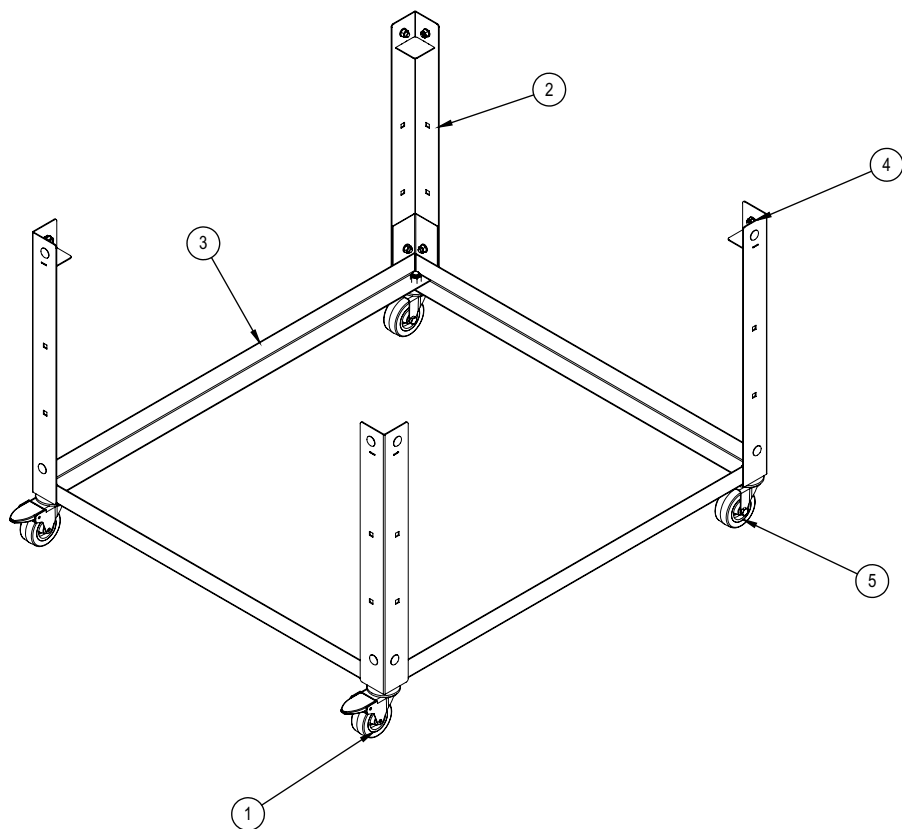

LISTA DE PEÇAS FTG 1500 EPÓXI (90876)

Item	Descrição	Código	Qt
34	Valvula do Vapor	22658	1
35	Haste Vapor	23589	1
36	Trava da Dobradiça	29306	1
37	Suporte Painel Acabamento	33176	2
38	Cj Testeira Completa	33177	1
39	Fechamento Gaveta	33183	1
40	Engate Maçaneta	33184	1
41	Conjunto Câmara	33205	1
42	Fechamento Externo Direito	33215	1
43	Fechamento Externo Esquerdo	33216	1
44	Fechamento Externo Traseiro	33217	1
45	Cj Porta Completa Grano	36268	1
46	Distânciador Painel Elétrico	33231	1
47	Cj Painel Elétrico	33232	1
48	Fechamento Painel Elétrico	33237	1
49	Fechamento Externo Superior	33238	1
50	Haste Vapor	33239	1
51	Conjunto Montagem Motor	33734	1
52	Arruela Pressão M8	70592	3
53	Parafuso Philips C/Ch M6X30mm ZB	71377	6
54	Prensa Cabo PG 13,5 Cinza	71621	1
55	Etiqueta INMETRO Forno Gás	72177	1
56	Etiqueta Instalação Gás	72306	1
57	Perfil Silicone	72403	1
58	Etiqueta Lacre de segurança	72644	1
59	Termopar J 3,5x16,5mmx1650mm	74489	1
60	Pino Inferior da Porta	75114	1
61	Bucha da Porta	75115	2
62	Pino Superior da Porta	75116	1
63	Etiqueta Identificação FTG-1500 Grano	75911	1
64	Cj Cano Cobre Vapor	75125	1
65	Porca Autofrenante M14	75129	2
66	Conjunto Embalagem	75138	1

CONJUNTO TESTEIRA COMPLETA (33177)

Item	Descrição	Código	Qt
1	Cj Solda Testeira	33178	1
2	Suporte Painel	33182	2
3	Vidro Painel Acabamento	75112	1
4	Rebite Repuxo 4X8mm	9971G	4

CONJUNTO CARRINHO MONTADO (22211)