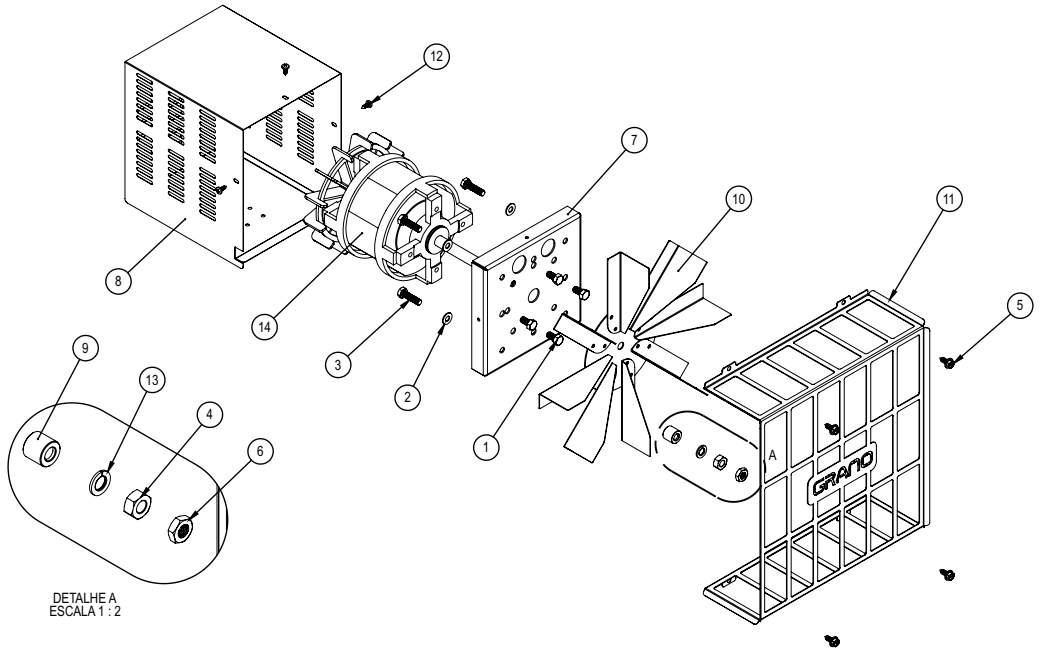

CONJUNTO MONTAGEM MOTOR GRANO (36273)

Item	Descrição	Código	Qt
1	Parafuso Sextavado 5/16"x 5/8" ZB	00251	4
2	Arruela Lisa 5/16" ZB	00328	4
3	Parafuso Sextavado 5.8 M8X30mm ZB	00736	4
4	Porca Sextavada M10 ZB	00762	1
5	Parafuso AA C/Arruela Prensada 6,3X16mm ZB	10347G	4
6	Porca Sextavado Baixa M10 ZB	1212	1
7	Base Fixação Motor	18355	1
8	Conj. Proteção Motor	18356	1
9	Bucha Turbina	21226	1
10	Conjunto Turbina	22933	1
11	Grade Turbina Grano	36274	1
12	Parafuso AA C/Panela 4,8X13mm ZB	5649G	3
13	Arruela Pressão M 10 ZB	70224	1
14	Motor Monofásico 1/5 CV	72406	1