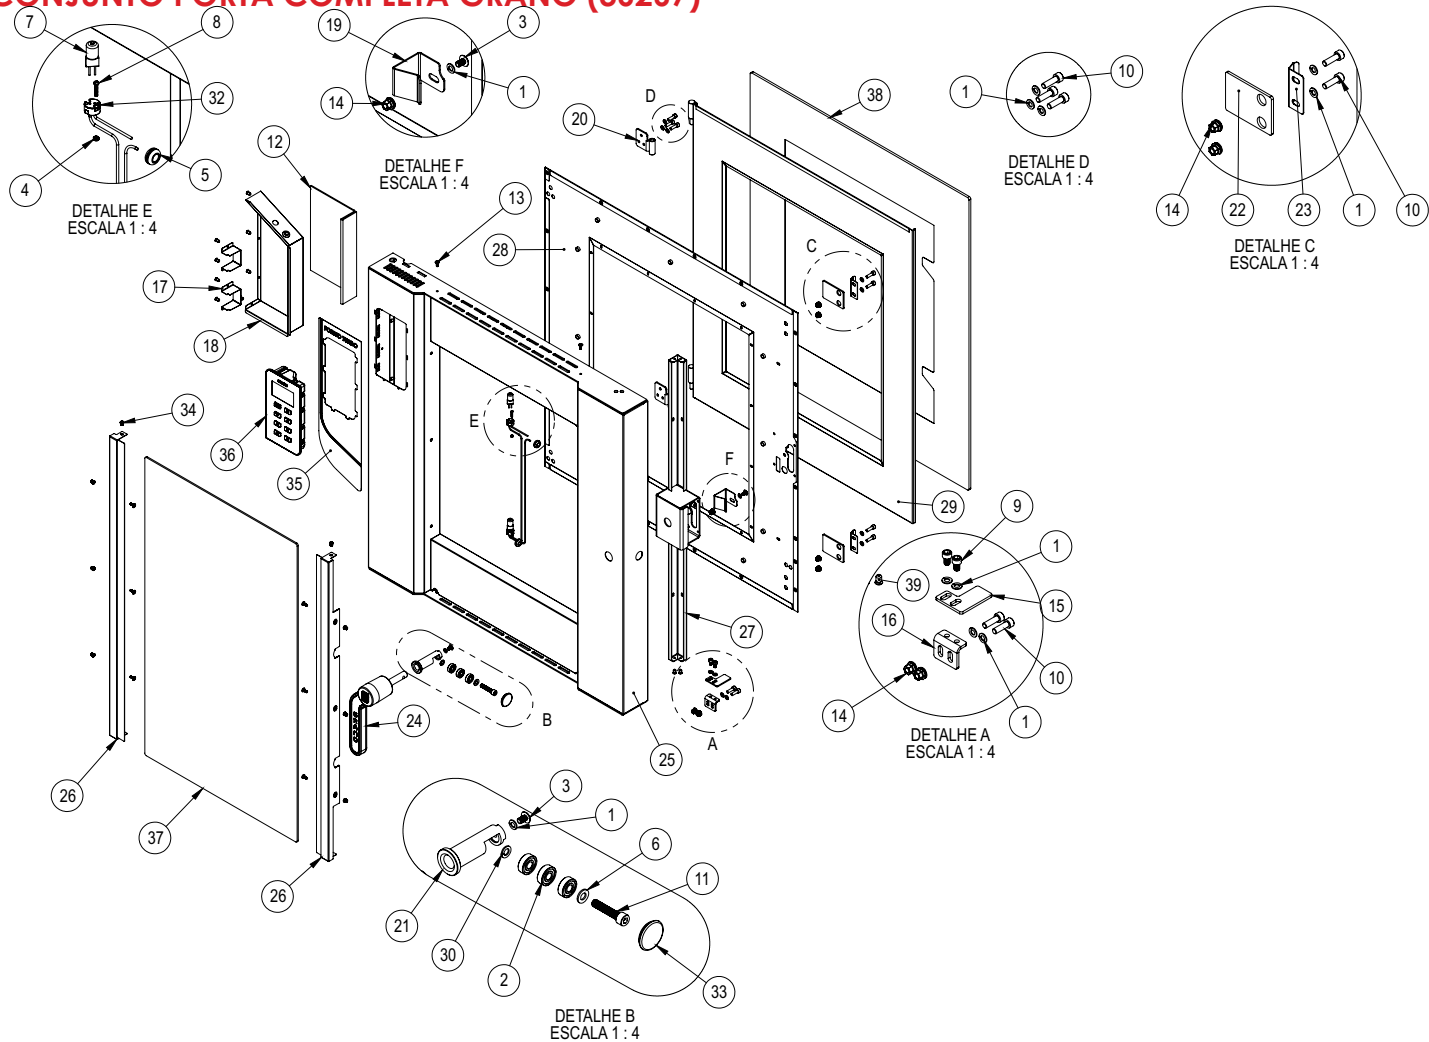

CONJUNTO PORTA COMPLETA GRANO (36267)

CONJUNTO PORTA COMPLETA GRANO (36267)

Item	Descrição	Código	Qt
1	Arruela de Pressão M6	00334	16
2	Rolamento 0608 ZZ	00657	3
3	Paraf Philips Cab Pan M6x10mm ZB	00677	2
4	Porca Sextavada M3 ZB	00822	2
5	Passa Fio Borracha P45	00988	6
6	Arruela Lisa M8 ZB	02529	1
7	Lampada Halogenia 50W 12V BASE	02661	2
8	Parafuso C/Cilindrica Fenda M3X16mm ZB	02667	2
9	Parafuso Allen C/C M6X10	02717	2
10	Parafuso Allen Cab Cil M6X20 ZB	02762	12
11	Parafuso Allen C/Cil M8X40mm ZB	02916	1
12	LENCOL SILICONE 3,00X250X250 MM	11553G	1
13	Paraf Cab Flangeada Philips M4X12mm ZB	15851G	10
14	Rebite Sextavado M6X16mm ZB	16736G	7
15	Batente da Micro Chave	22207	1
16	Fixador Suporte Micro Chave	22210	1
17	Guia Ventilação	33140	2
18	Isolador Controlador	33141	1
19	Fecho da Maçaneta	33150	1
20	Cj Dobradiça do Vidro Interno	33151	2
21	Bucha Central Fechadura	33157	1
22	Batente Vidro	33158	2
23	Trinco do Vidro	33159	2
24	Cj Alavanca Completa Grano	36264	1
25	Cj Porta Soldada	33194	1
26	Cj Suporte Vidro Externo Porta	33197	2
27	Cj Reforço da Maçaneta	33200	1
28	Fechamento Interno Porta	33202	1
29	Cj Estrutura Vidro	33203	1
30	Arruela Pressão M8	70592	1
31	Batente Silicone Porta Fornos	71593	12
32	Chicote Duplo Porcelana	72346	1
33	Tampão Porta do Forno	72348	1
34	Rebite Rosca Sextavado M4X10mm ZB	73285	10
35	Etiqueta Painel Grano	75893	1
36	Controlador INV-349.01 IHM LCD	75894	1
37	Vidro Externo da Porta Grano	75896	1
38	Vidro Interno da Porta	75120	1
39	Rebite Repuxo 4X8mm	9971G	54