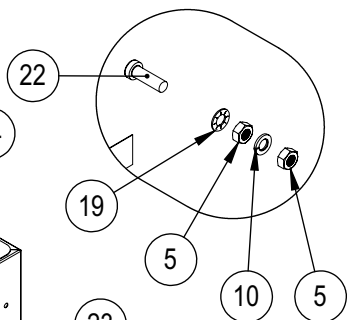

CONJUNTO TESTEIRA COMPLETA (33177)

Item	Descrição	Código	Qt
1	Cj Solda Testeira	33178	1
2	Suporte Painel	33182	2
3	Vidro Painel Acabamento	75112	1
4	Rebite Repuxo 4X8mm	9971G	4

CONJUNTO MONTAGEM MOTOR (33731)

Item	Descrição	Código	Qt
1	Parafuso Sextavado 5/16"x 5/8" ZB	00251	4
2	Arruela Lisa 5/16" ZB	00328	4
3	Parafuso Sextavado 5.8 M8X30mm ZB	00736	4
4	Porca Sextavda M10 ZB	00762	1
5	Paraf AA C/Arruela Prensada 6,3X16mm ZB	10347G	4
6	Bucha Turbina	10667G	1
7	Base Fixação Motor	11627G	1
8	Conj. Proteção Motor	11628G	1
9	Porca Sextavado Baixa M10 ZB	1212	1
10	Conjunto Turbina	21909	1
11	Grade Turbina	33732	1
12	Parafuso AA C/Panela 4,8X13mm ZB	5649G	3
13	Arruela Pressão M 10 ZB	70224	1
14	Motor Monofásico 3/4 CV	72338	1

CONJUNTO PAINEL ELÉTRICO (33169)

DETALHE A
ESCALA 2 : 5

DETALHE B
ESCALA 2 : 5

CONJUNTO PAINEL ELÉTRICO (33169)

Item	Descrição	Código	Qt
1	Porca Sextavada M4 ZB	00760	2
2	Abraçadeira Rosca Sem Fim 12-16	01002	2
3	Solenóide da água (220V)	02598	1
4	Cabo Plug Injetado 3x1,5x 3Mt	02731	1
5	Porca Sextavada M5 ZB	03276	2
6	Espiga 1/2" Rosca 1/8" BSP	10332G	1
7	Parafuso Cab. Chata M4X20 ZA	1039G	2
8	Fixação Prensa Cabo	11297G	1
9	Conj. Suporte Disjuntor	13613G	1
10	Arruela Pressão M5 ZB	14495G	1
11	Usina Eletrônica 110/220VCA 50/60Hz	1522G	1
12	Mang. Solenóide de Água 100mm	16986	1
13	Suporte do Disjuntor Monopolar	21941	1
14	Cj Painel Comando	33170	1
15	Terminal Equipotencial 10MM	71575	1
16	Etiqueta Equipotencialidade	71577	1
17	Etiqueta Tensão Perigosa	71578	1
18	Etiqueta Terra Proteção	71582	1
19	Arruela Dentada Int. M5	71585	1
20	Prensa Cabo PG 13,5 Cinza	71621	2
21	Minidisjuntor Monopolar 20 Curva C	71651	1
22	Parafuso Philips Cabeça Painel M5x16 ZA	71673	1
23	Transformador 2A 100VA 24V 127/220V	72343	1
24	Etiqueta Bivolt Automatico	72756	1
25	Controlador INV-319.101	75113	1
26	Rebite Repuxo 4X8mm	9971G	8