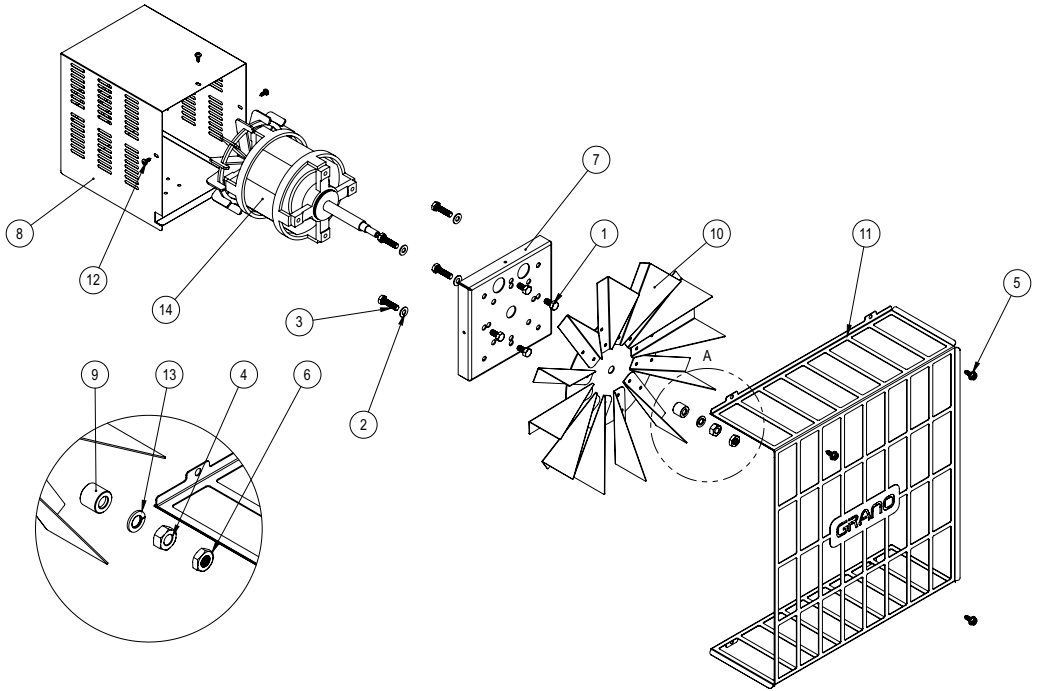

CONJUNTO PORTA COMPLETA GRANO (36267)

CONJUNTO PORTA COMPLETA GRANO (36267)

Item	Descrição	Código	Qt
1	Arruela de Pressão M6	00334	16
2	Rolamento 0608 ZZ	00657	3
3	Paraf Philips Cab Pan M6x10mm ZB	00677	2
4	Porca Sextavada M3 ZB	00822	2
5	Passa Fio Borracha P45	00988	6
6	Arruela Lisa M8 ZB	02529	1
7	Lampada Halogenia 50W 12V BASE	02661	2
8	Parafuso C/Cilindrica Fenda M3X16mm ZB	02667	2
9	Parafuso Allen C/C M6X10	02717	2
10	Parafuso Allen Cab Cil M6X20 ZB	02762	12
11	Parafuso Allen C/Cil M8X40mm ZB	02916	1
12	LENCOL SILICONE 3,00X250X250 MM	11553G	1
13	Paraf Cab Flangeada Philips M4X12mm ZB	15851G	10
14	Rebite Sextavado M6X16mm ZB	16736G	7
15	Batente da Micro Chave	22207	1
16	Fixador Suporte Micro Chave	22210	1
17	Guia Ventilação	33140	2
18	Isolador Controlador	33141	1
19	Fecho da Maçaneta	33150	1
20	Cj Dobradiça do Vidro Interno	33151	2
21	Bucha Central Fechadura	33157	1
22	Batente Vidro	33158	2
23	Trinco do Vidro	33159	2
24	Cj Alavanca Completa Grano	36264	1
25	Cj Porta Soldada	33194	1
26	Cj Suporte Vidro Externo Porta	33197	2
27	Cj Reforço da Maçaneta	33200	1
28	Fechamento Interno Porta	33202	1
29	Cj Estrutura Vidro	33203	1
30	Arruela Pressão M8	70592	1
31	Batente Silicone Porta Fornos	71593	12
32	Chicote Duplo Porcelana	72346	1
33	Tampão Porta do Forno	72348	1
34	Rebite Rosca Sextavado M4X10mm ZB	73285	10
35	Etiqueta Painel Grano	75893	1
36	Controlador INV-349.01 IHM LCD	75894	1
37	Vidro Externo da Porta Grano	75896	1
38	Vidro Interno da Porta	75120	1
39	Rebite Repuxo 4X8mm	9971G	54

CONJUNTO TESTEIRA COMPLETA GRANO (36269)

Item	Descrição	Código	Qt
1	Cj Solda Testeira	33178	1
2	Suporte Painel	33182	2
3	Vidro Painel Acabamento Grano	75898	1
4	Rebite Repuxo 4X8mm	9971G	4

CONJUNTO MONTAGEM MOTOR GRANO (36271)