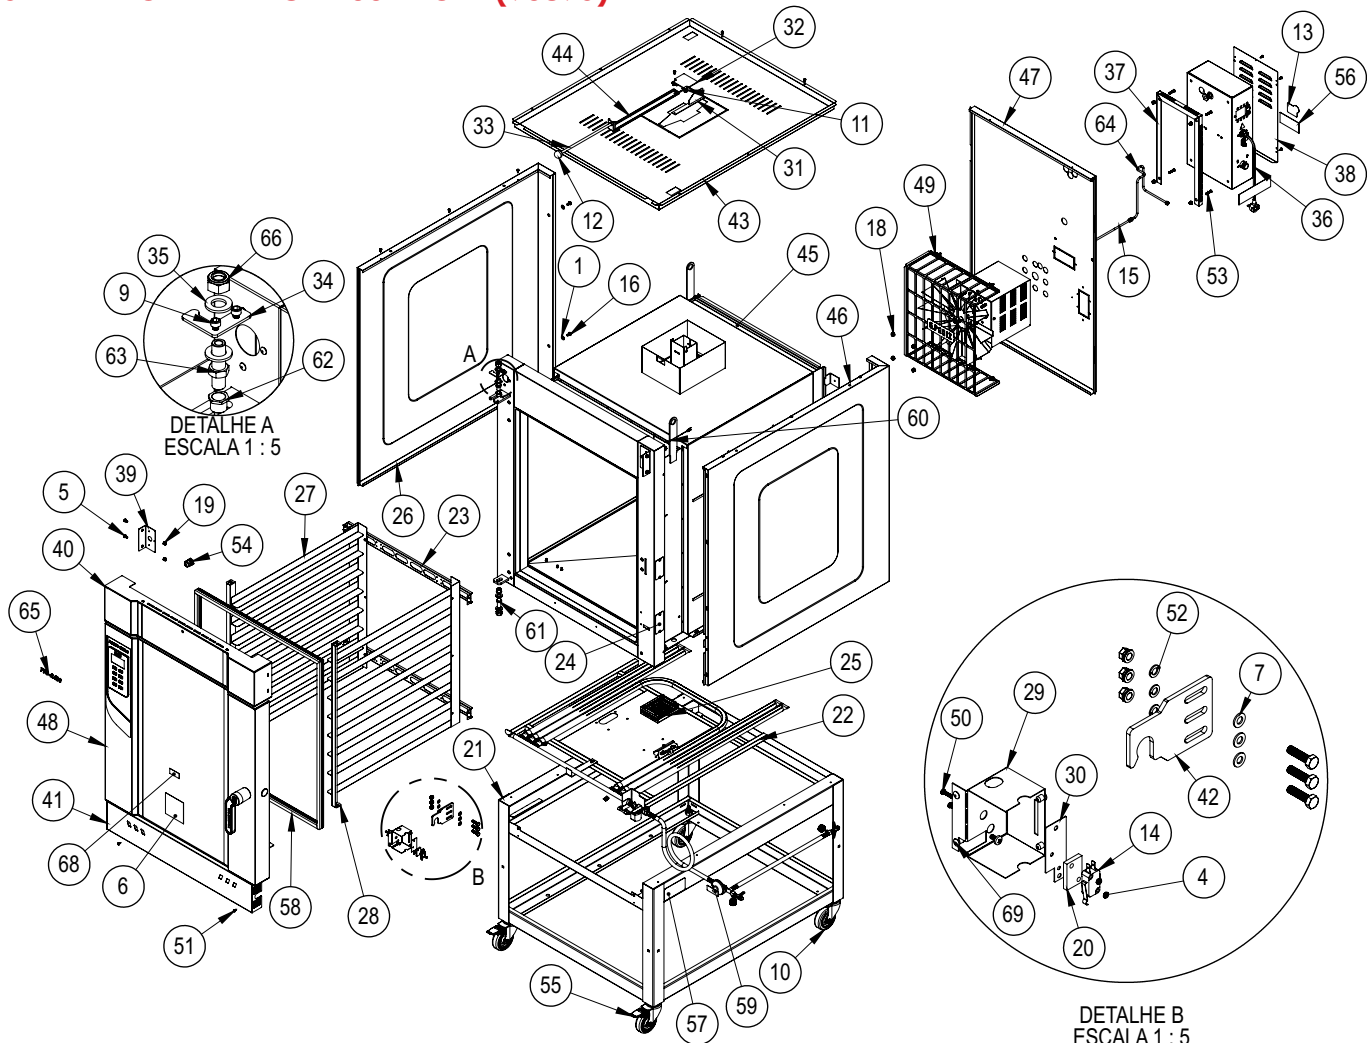

Lista de Peças

FTG 2400

Forno Turbo Gás

G.PANIZ

VISTA EXPLODIDA FTG 2400 EPÓXI (90875)

LISTA DE PEÇAS FTG 2400 EPÓXI (90875)

Item	Descrição	Código	G.Paniz
1	Arruela Lisa 1/4"X1,2X17 ZB	00327	4
2	Parafuso Sextavado 5.8 M8X30mm ZB	00736	3
3	Porca Sextavada M6 ZB	00758	1
4	Porca Sextavada M3 ZB	00822	2
5	Paraf. Philips Panela M6 x 12	02170	4
6	Etiqueta Instrução Aber. Porta	02276	1
7	Arruela Lisa M8 ZB	02529	3
8	Parafuso ponta broca ASPB 4,2X13mm ZB	02709	8
9	Parafuso Allen C/C M6X10	02717	2
10	Rodízio GH 412 NPP	02757	2
11	Parafuso Allen Cabeça Cilindrica M6X20 ZB	02762	2
12	Manípulo Bola MDP 360 32 x M8	03461	1
13	Etiqueta Aprovado	03663	1
14	Microinterruptor 40127 A6E3QY T125	10318G	1
15	Cj. Condutor D'água Interno	10339G	1
16	Paraf AA C/Arruela Prensada 6,3X16mm ZB	10347G	10
17	Parafuso Philips Flangeado 4,2X20mm ZB	15132G	4
18	Rebite Sextavado M8X17,50mm ZB	16446G	8
19	Rebite Sextavado M6X16mm ZB	16736G	10
20	Espaçador Microchave	19202	1
21	Cj Carrinho	21879	1
22	Cj Queimador Completo M220V	21887	1
23	Suporte Traseiro Suporte Esteira	21924	2
24	Fechamento Micro Chave	21932	2
25	Proteção do Eletrodo	21940	1
26	Fechamento Externo Esquerdo	21961	1
27	Cj Suporte Esteira Esq.	21963	1
28	Cj Suporte Esteira Dir.	21966	1
29	Fixador Suporte Micro Chave	22208	1
30	Suporte Da Micro Chave	22209	1
31	Cj Haste Saída Vapor	22655	1
32	Valvula do Vapor	22658	1
33	Haste Vapor	23589	1
34	Trava da Dobradiça	29306	1
35	Arruela Lisa M14X28mm ZB	3214G	4

CONJUNTO TESTEIRA COMPLETA (33177)

Item	Descrição	Código	Qt
1	Cj Solda Testeira	33178	1
2	Suporte Painel	33182	2
3	Vidro Painel Acabamento	75112	1
4	Rebite Repuxo 4X8mm	9971G	4

CONJUNTO MONTAGEM MOTOR (33731)