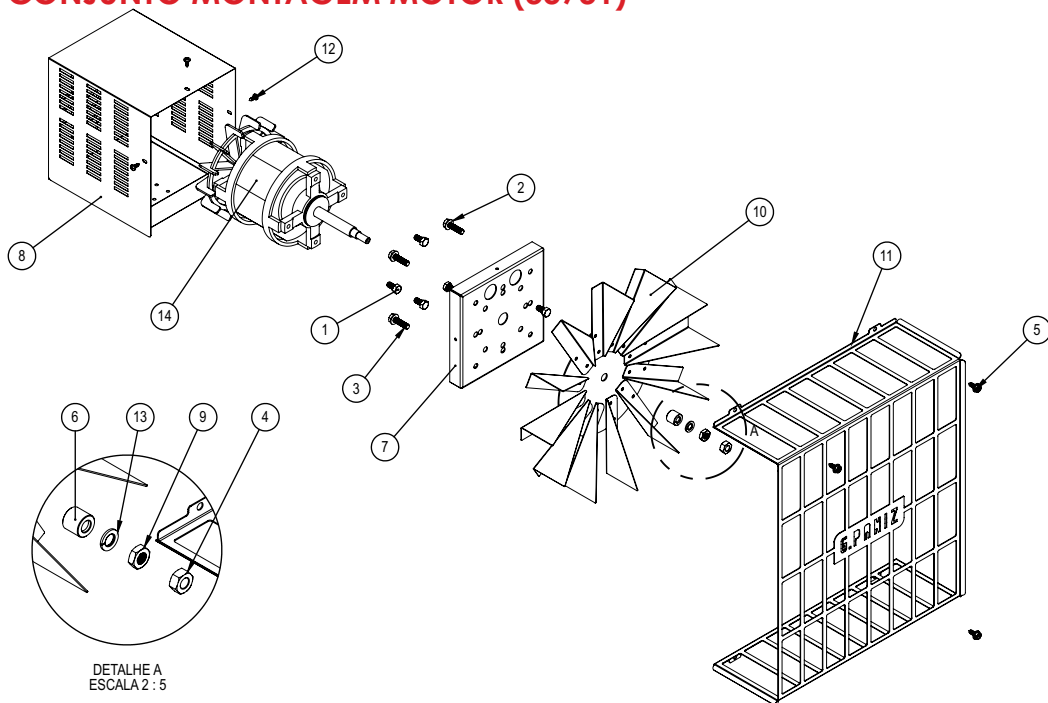

CONJUNTO PORTA COMPLETA (33193)

Item	Descrição	Código	Qt
1	Arruela de Pressão M6	00334	16
2	Rolamento 0608 ZZ	00657	3
3	Parafuso Philips Cabeça Panela M6x10mm ZB	00677	2
4	Porca Sextavada M3 ZB	00822	2
5	Passa Fio Borracha P45 p/Espessuras 0,5 a 1,0mm	00988	6
6	Arruela Lisa M8 ZB	02529	1
7	LAMPADA HALOGENIA JC BIPINO 50W 12V BASE	02661	2
8	Parafuso C/Cilindrica Fenda M3X16mm ZB	02667	2
9	Parafuso Allen C/C M6X10	02717	2
10	Parafuso Allen Cabeça Cilindrica M6X20 ZB	02762	12
11	Parafuso Allen C/Cilindrica M8X40mm ZB	02916	1
12	LENCOL SILICONE 3,00X250X250 MM	11553G	1
13	Paraf Cab Flangeada Philips M4X12mm ZB	15851G	10
14	Rebite Sextavado M6X16mm ZB	16736G	7
15	Batente da Micro Chave	22207	1
16	Fixador Suporte Micro Chave	22210	1
17	Guia Ventilação	33140	2
18	Isolador Controlador	33141	1
19	Fecho da Maçaneta	33150	1
20	Cj Dobradiça do Vidro Interno	33151	2
21	Bucha Central Fechadura	33157	1
22	Batente Vidro	33158	2
23	Trinco do Vidro	33159	2
24	Cj Alavanca Completa	33164	1
25	Cj Porta Soldada	33194	1
26	Cj Suporte Vidro Externo Porta	33197	2
27	Cj Reforço da Maçaneta	33200	1
28	Fechamento Interno Porta	33202	1
29	Cj Estrutura Vidro	33203	1
30	Arruela Pressão M8	70592	1
31	Batente Silicone Porta Fornos	71593	12
32	Chicote Duplo Porcelana	72346	1
33	Tampão Porta do Forno	72348	1
34	Rebite Rosca Sextavado M4X10mm ZB	73285	10
35	Etiqueta Painel	75110	1
36	Controlador INV-349.01 IHM LCD	75111	1
37	Vidro Duplo da Porta	75119	1
38	Vidro Interno da Porta	75120	1
39	Rebite Repuxo 4X8mm	9971G	54

CONJUNTO TESTEIRA COMPLETA (33177)

Item	Descrição	Código	Qt
1	Cj Solda Testeira	33178	1
2	Suporte Painel	33182	2
3	Vidro Painel Acabamento	75112	1
4	Rebite Repuxo 4X8mm	9971G	4

CONJUNTO MONTAGEM MOTOR (33731)