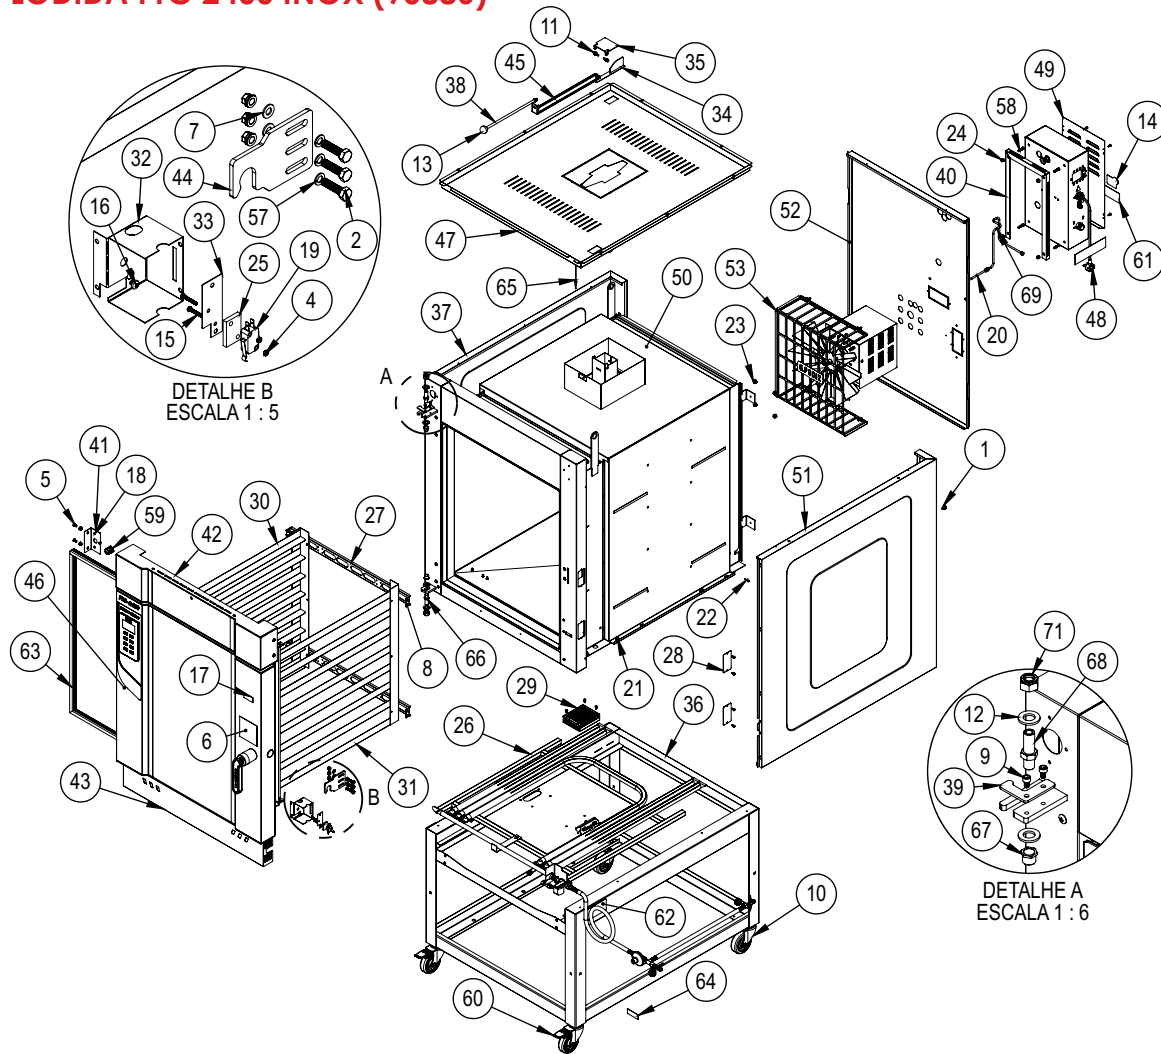

VISTA EXPLODIDA FTG 2400 INOX (90886)

VISTA EXPLODIDA FTG 2400 INOX (90886)

Item	Descrição	Código	G.Paniz	Grano
1	Arruela Lisa 1/4"X1,2X17 ZB	00327	4	4
2	Parafuso Sextavado 5.8 M8X30mm ZB	00736	3	3
3	Porca Sextavada M6 ZB	00758	1	1
4	Porca Sextavada M3 ZB	00822	2	2
5	Paraf. Philips Panela M6 x 12	02170	4	4
6	Etiqueta Instrução Aber. Porta	02276	1	1
7	Arruela Lisa M8 ZB	02529	3	3
8	Parafuso ponta broca ASPB 4,2X13mm ZB	02709	8	8
9	Parafuso Allen C/C M6X10	02717	2	2
10	Rodízio GH 412 NPP	02757	2	2
11	Parafuso Allen Cabe Cilindrica M6X20 ZB	02762	2	2
12	Arruela Lisa M14X28mm ZB	3214G	4	4
13	Manípulo Bola MDP 360 32 x M8	03461	1	1
14	Etiqueta Aprovado	03663	1	1
15	Parafuso C/Cilindrica Fenda M3X20mm	5563G	2	2
16	Parafuso AA C/Panela 4,8X13mm ZB	5649G	32	32
17	Etiqueta Retire Pelicula Port/Esp/Ing	9941G	1	1
18	Rebite Repuxo 4X8mm	9971G	10	10
19	Microinterruptor 40127 A6E3QY T125	10318G	1	1
20	Cj. Condutor D'água Interno	10339G	1	1
21	Paraf C/Arruela Prensada 6,3X16mm ZB	10347G	10	10
22	Parafuso Philips Flangeado 4,2X20mm ZB	15132G	4	4
23	Rebite Sextavado M8X17,50mm ZB	16446G	8	8
24	Rebite Sextavado M6X16mm ZB	16736G	10	10
25	Espaçador Microchave	19202	1	1
26	Cj Queimador Completo M220V	21887	1	1
27	Suporte Traseiro Suporte Esteira	21924	2	2
28	Fechamento Micro Chave	21932	2	2
29	Proteção do Eletrodo	21940	1	1
30	Cj Suporte Esteira Esq.	21963	1	1
31	Cj Suporte Esteira Dir.	21966	1	1
32	Fixador Suporte Micro Chave	22208	1	1
33	Suporte Da Micro Chave	22209	1	1
34	Cj Haste Saída Vapor	22655	1	1
35	Valvula do Vapor	22658	1	1
36	Cj Carrinho	22688	1	1
37	Fechamento Externo Esquerdo	23011	1	1