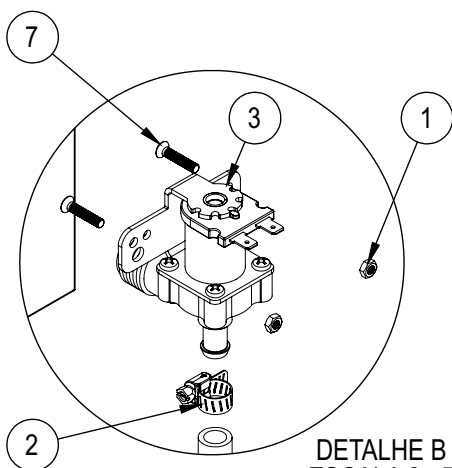

CONJUNTO TESTEIRA COMPLETA (33177)

Item	Descrição	Código	Qt
1	Cj Solda Testeira	33178	1
2	Suporte Painel	33182	2
3	Vidro Painel Acabamento	75112	1
4	Rebite Repuxo 4X8mm	9971G	4

CONJUNTO MONTAGEM MOTOR (33731)

Item	Descrição	Código	Qt
1	Parafuso Sextavado 5/16"x 5/8" ZB	00251	4
2	Arruela Lisa 5/16" ZB	00328	4
3	Parafuso Sextavado 5.8 M8X30mm ZB	00736	4
4	Porca Sextavda M10 ZB	00762	1
5	Paraf AA C/Arruela Prensada 6,3X16mm ZB	10347G	4
6	Bucha Turbina	10667G	1
7	Base Fixação Motor	11627G	1
8	Conj. Proteção Motor	11628G	1
9	Porca Sextavado Baixa M10 ZB	1212	1
10	Conjunto Turbina	21909	1
11	Grade Turbina	33732	1
12	Parafuso AA C/Panela 4,8X13mm ZB	5649G	3
13	Arruela Pressão M 10 ZB	70224	1
14	Motor Monofásico 3/4 CV	72338	1

CONJUNTO PAINEL ELÉTRICO (33169)

DETALHE A
ESCALA 2 : 5

DETALHE B
ESCALA 2 : 5

CONJUNTO PAINEL ELÉTRICO (33169)

Item	Descrição	Código	Qt
1	Porca Sextavada M4 ZB	00760	2
2	Abraçadeira Rosca Sem Fim 12-16	01002	2
3	Solenóide da água (220V)	02598	1
4	Cabo Plug Injetado 3x1,5x 3Mt	02731	1
5	Porca Sextavada M5 ZB	03276	2
6	Espiga 1/2" Rosca 1/8" BSP	10332G	1
7	Parafuso Cab. Chata M4X20 ZA	1039G	2
8	Fixação Prensa Cabo	11297G	1
9	Conj. Suporte Disjuntor	13613G	1
10	Arruela Pressão M5 ZB	14495G	1
11	Usina Eletrônica 110/220VCA 50/60Hz	1522G	1
12	Mang. Solenóide de Água 100mm	16986	1
13	Suporte do Disjuntor Monopolar	21941	1
14	Cj Painel Comando	33170	1
15	Terminal Equipotencial 10MM	71575	1
16	Etiqueta Equipotencialidade	71577	1
17	Etiqueta Tensão Perigosa	71578	1
18	Etiqueta Terra Proteção	71582	1
19	Arruela Dentada Int. M5	71585	1
20	Prensa Cabo PG 13,5 Cinza	71621	2
21	Minidisjuntor Monopolar 20 Curva C	71651	1
22	Parafuso Philips Cabeça Painel M5x16 ZA	71673	1
23	Transformador 2A 100VA 24V 127/220V	72343	1
24	Etiqueta Bivolt Automatico	72756	1
25	Controlador INV-319.101	75113	1
26	Rebite Repuxo 4X8mm	9971G	8