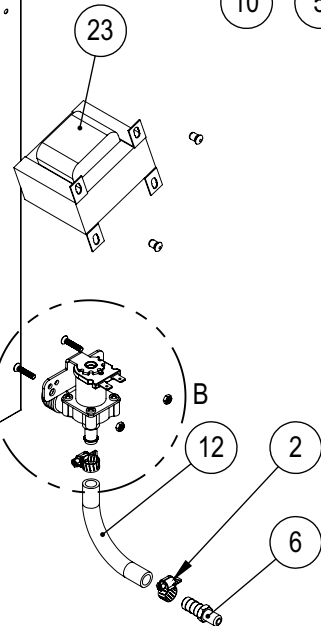

CONJUNTO TESTEIRA COMPLETA (33177)

Item	Descrição	Código	Qt
1	Cj Solda Testeira	33178	1
2	Suporte Painel	33182	2
3	Vidro Painel Acabamento	75112	1
4	Rebite Repuxo 4X8mm	9971G	4

CONJUNTO MONTAGEM MOTOR (33731)

Item	Descrição	Código	Qt
1	Parafuso Sextavado 5/16"x 5/8" ZB	00251	4
2	Arruela Lisa 5/16" ZB	00328	4
3	Parafuso Sextavado 5.8 M8X30mm ZB	00736	4
4	Porca Sextavda M10 ZB	00762	1
5	Paraf AA C/Arruela Prensada 6,3X16mm ZB	10347G	4
6	Bucha Turbina	10667G	1
7	Base Fixação Motor	11627G	1
8	Conj. Proteção Motor	11628G	1
9	Porca Sextavado Baixa M10 ZB	1212	1
10	Conjunto Turbina	21909	1
11	Grade Turbina	33732	1
12	Parafuso AA C/Panela 4,8X13mm ZB	5649G	3
13	Arruela Pressão M 10 ZB	70224	1
14	Motor Monofásico 3/4 CV	72338	1

CONJUNTO PAINEL ELÉTRICO (33169)

DETALHE A
ESCALA 2 : 5

DETALHE B
ESCALA 2 : 5

CONJUNTO PAINEL ELÉTRICO (33169)

Item	Descrição	Código	Qt
1	Porca Sextavada M4 ZB	00760	2
2	Abraçadeira Rosca Sem Fim 12-16	01002	2
3	Solenóide da água (220V)	02598	1
4	Cabo Plug Injetado 3x1,5x 3Mt	02731	1
5	Porca Sextavada M5 ZB	03276	2
6	Espiga 1/2" Rosca 1/8" BSP	10332G	1
7	Parafuso Cab. Chata M4X20 ZA	1039G	2
8	Fixação Prensa Cabo	11297G	1
9	Conj. Suporte Disjuntor	13613G	1
10	Arruela Pressão M5 ZB	14495G	1
11	Usina Eletrônica 110/220VCA 50/60Hz	1522G	1
12	Mang. Solenóide de Água 100mm	16986	1
13	Suporte do Disjuntor Monopolar	21941	1
14	Cj Painel Comando	33170	1
15	Terminal Equipotencial 10MM	71575	1
16	Etiqueta Equipotencialidade	71577	1
17	Etiqueta Tensão Perigosa	71578	1
18	Etiqueta Terra Proteção	71582	1
19	Arruela Dentada Int. M5	71585	1
20	Prensa Cabo PG 13,5 Cinza	71621	2
21	Minidisjuntor Monopolar 20 Curva C	71651	1
22	Parafuso Philips Cabeça Painel M5x16 ZA	71673	1
23	Transformador 2A 100VA 24V 127/220V	72343	1
24	Etiqueta Bivolt Automatico	72756	1
25	Controlador INV-319.101	75113	1
26	Rebite Repuxo 4X8mm	9971G	8