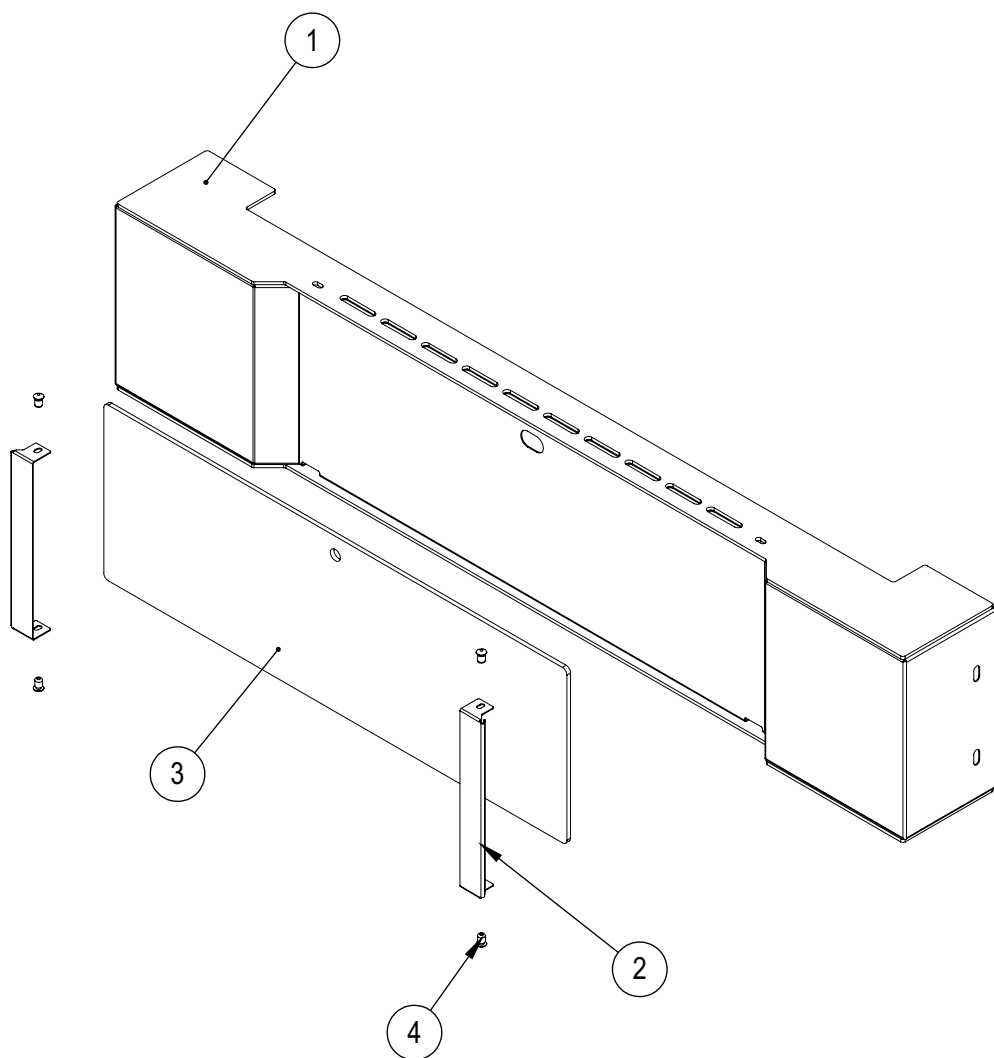

Lista de Peças

FTG 2400

Forno Turbo Gás

G.PANIZ

VISTA EXPLODIDA FTG 2400 EPÓXI (90875)

LISTA DE PEÇAS FTG 2400 EPÓXI (90875)

Item	Descrição	Código	G.Paniz
1	Arruela Lisa 1/4"X1,2X17 ZB	00327	4
2	Parafuso Sextavado 5.8 M8X30mm ZB	00736	3
3	Porca Sextavada M6 ZB	00758	1
4	Porca Sextavada M3 ZB	00822	2
5	Paraf. Philips Panela M6 x 12	02170	4
6	Etiqueta Instrução Aber. Porta	02276	1
7	Arruela Lisa M8 ZB	02529	3
8	Parafuso ponta broca ASPB 4,2X13mm ZB	02709	8
9	Parafuso Allen C/C M6X10	02717	2
10	Rodízio GH 412 NPP	02757	2
11	Parafuso Allen Cabeça Cilindrica M6X20 ZB	02762	2
12	Manípulo Bola MDP 360 32 x M8	03461	1
13	Etiqueta Aprovado	03663	1
14	Microinterruptor 40127 A6E3QY T125	10318G	1
15	Cj. Condutor D'água Interno	10339G	1
16	Paraf AA C/Arruela Prensada 6,3X16mm ZB	10347G	10
17	Parafuso Philips Flangeado 4,2X20mm ZB	15132G	4
18	Rebite Sextavado M8X17,50mm ZB	16446G	8
19	Rebite Sextavado M6X16mm ZB	16736G	10
20	Espaçador Microchave	19202	1
21	Cj Carrinho	21879	1
22	Cj Queimador Completo M220V	21887	1
23	Suporte Traseiro Suporte Esteira	21924	2
24	Fechamento Micro Chave	21932	2
25	Proteção do Eletrodo	21940	1
26	Fechamento Externo Esquerdo	21961	1
27	Cj Suporte Esteira Esq.	21963	1
28	Cj Suporte Esteira Dir.	21966	1
29	Fixador Suporte Micro Chave	22208	1
30	Suporte Da Micro Chave	22209	1
31	Cj Haste Saída Vapor	22655	1
32	Valvula do Vapor	22658	1
33	Haste Vapor	23589	1
34	Trava da Dobradiça	29306	1
35	Arruela Lisa M14X28mm ZB	3214G	4

CONJUNTO TESTEIRA COMPLETA (33177)

Item	Descrição	Código	Qt
1	Cj Solda Testeira	33178	1
2	Suporte Painel	33182	2
3	Vidro Painel Acabamento	75112	1
4	Rebite Repuxo 4X8mm	9971G	4

CONJUNTO MONTAGEM MOTOR (33731)