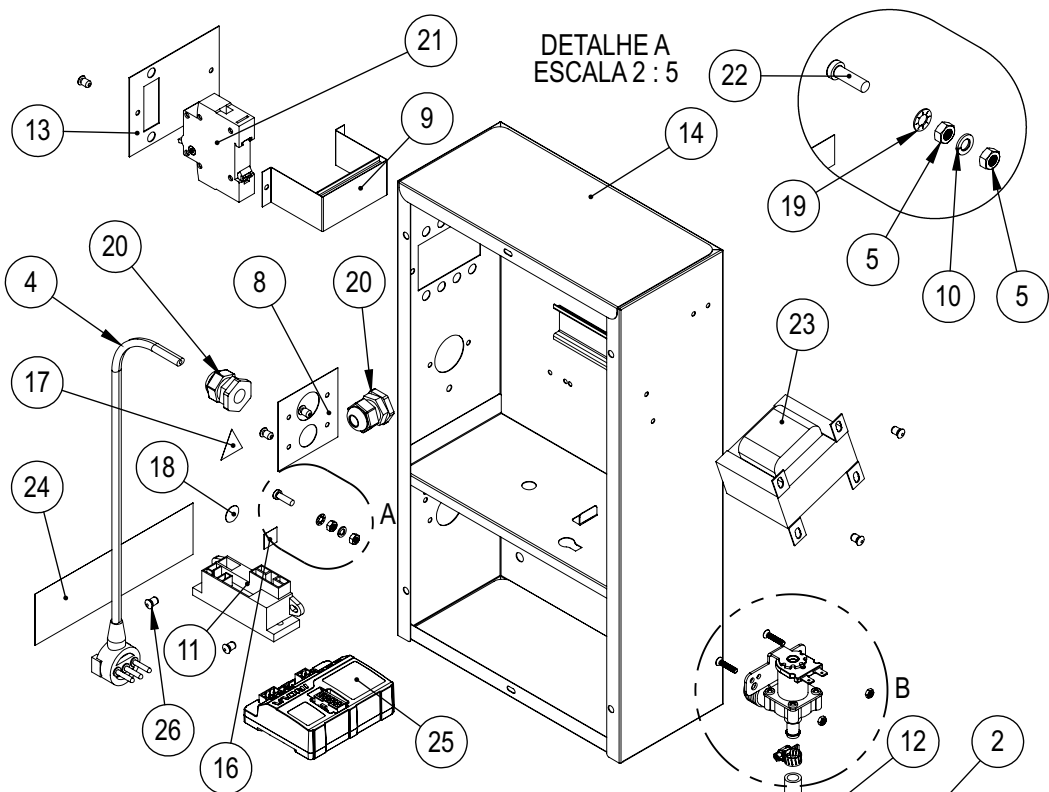

CONJUNTO TESTEIRA COMPLETA (33177)

Item	Descrição	Código	Qt
1	Cj Solda Testeira	33178	1
2	Suporte Painel	33182	2
3	Vidro Painel Acabamento	75112	1
4	Rebite Repuxo 4X8mm	9971G	4

CONJUNTO MONTAGEM MOTOR (33731)

CONJUNTO PAINEL ELÉTRICO (33169)

DETALHE A
ESCALA 2 : 5

DETALHE B
ESCALA 2 : 5

CONJUNTO PAINEL ELÉTRICO (33169)

Item	Descrição	Código	Qt
1	Porca Sextavada M4 ZB	00760	2
2	Abraçadeira Rosca Sem Fim 12-16	01002	2
3	Solenóide da água (220V)	02598	1
4	Cabo Plug Injetado 3x1,5x 3Mt	02731	1
5	Porca Sextavada M5 ZB	03276	2
6	Espiga 1/2" Rosca 1/8" BSP	10332G	1
7	Parafuso Cab. Chata M4X20 ZA	1039G	2
8	Fixação Prensa Cabo	11297G	1
9	Conj. Suporte Disjuntor	13613G	1
10	Arruela Pressão M5 ZB	14495G	1
11	Usina Eletrônica 110/220VCA 50/60Hz	1522G	1
12	Mang. Solenóide de Água 100mm	16986	1
13	Suporte do Disjuntor Monopolar	21941	1
14	Cj Painel Comando	33170	1
15	Terminal Equipotencial 10MM	71575	1
16	Etiqueta Equipotencialidade	71577	1
17	Etiqueta Tensão Perigosa	71578	1
18	Etiqueta Terra Proteção	71582	1
19	Arruela Dentada Int. M5	71585	1
20	Prensa Cabo PG 13,5 Cinza	71621	2
21	Minidisjuntor Monopolar 20 Curva C	71651	1
22	Parafuso Philips Cabeça Painel M5x16 ZA	71673	1
23	Transformador 2A 100VA 24V 127/220V	72343	1
24	Etiqueta Bivolt Automatico	72756	1
25	Controlador INV-319.101	75113	1
26	Rebite Repuxo 4X8mm	9971G	8